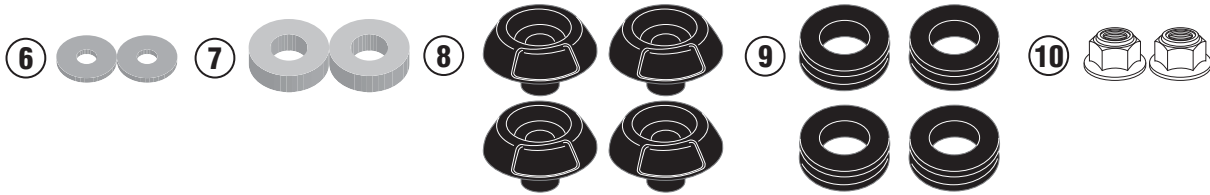

D2123KIT - KD2123KIT

ATTACCHI SPECIFICI PER - SPECIFIC FITTING KIT FOR - KIT DE MONTAGE SPECIFIQUE POUR - SPEZIFISCHER MONTAGEKIT FÜR - ANCLAJE ESPECÍFICO PARA

YAMAHA NMAX 125 (2015)

N°	Descrizione	Caratteristiche	Codice	Quantità
1	Supporto - Support - Support Halterung - Soporte	-	GNB1511DX GNB1511SX	2 (Dx,Sx)
2	Vite - Screw Vis - Schraube Tornillo	TBEIFN M6x20	620TBEIFN	2
3	Vite - Screw Vis - Schraube Tornillo	TBEI M5x40	540TBEI	4
4	Vite - Screw Vis - Schraube Tornillo	TC M5X40	540TC	2
5	Rondella - Washer Rondelle - Scheibe Arandela	Rondella in Nylon	Z1979	2
6	Rondella - Washer Rondelle - Scheibe Arandela	-	ORONG	2
7	Distanziale - Spacer Entretoise - Distanzstueck Distanciador - Españador	Ø14x4 Foro 6,5 mm	C14L4F6,5T	2
8	Boccola Di Ritenzione - Plastic Bush Douille Plastique - Plastik Buchse Casquillo	-	Z871N	4
9	Gommino - Fairleader Chaumard - Gummi Goma	-	Z268	4
10	Dado - Bolt - Ecrou Mutter - Tuerca	Auto Bloccante Flangiato M6	6DADIAFLN	2
11	Particolari Inclusi Nel 2123DT Components Included In The 2123DT Pièces Incluses Dans Le 2123DT Die Einzelnen Teile Sind Bei 2123DT Despieces Incluidos En El 2123DT Explodiu incluido no 2123DT	-	-	-

D2123KIT - KD2123KIT

ATTACCHI SPECIFICI PER - SPECIFIC FITTING KIT FOR - KIT DE MONTAGE SPECIFIQUE POUR - SPEZIFISCHER MONTAGEKIT FÜR - ANCLAJE ESPECÍFICO PARA

YAMAHA NMAX 125 (2015)

D2123KIT - KD2123KIT

ATTACCHI SPECIFICI PER - SPECIFIC FITTING KIT FOR - KIT DE MONTAGE SPECIFIQUE POUR - SPEZIFISCHER MONTAGEKIT FÜR - ANCLAJE ESPECÍFICO PARA

YAMAHA NMAX 125 (2015)

D2123KIT - KD2123KIT

ATTACCHI SPECIFICI PER - SPECIFIC FITTING KIT FOR - KIT DE MONTAGE SPECIFIQUE POUR - SPEZIFISCHER MONTAGEKIT FÜR - ANCLAJE ESPECÍFICO PARA