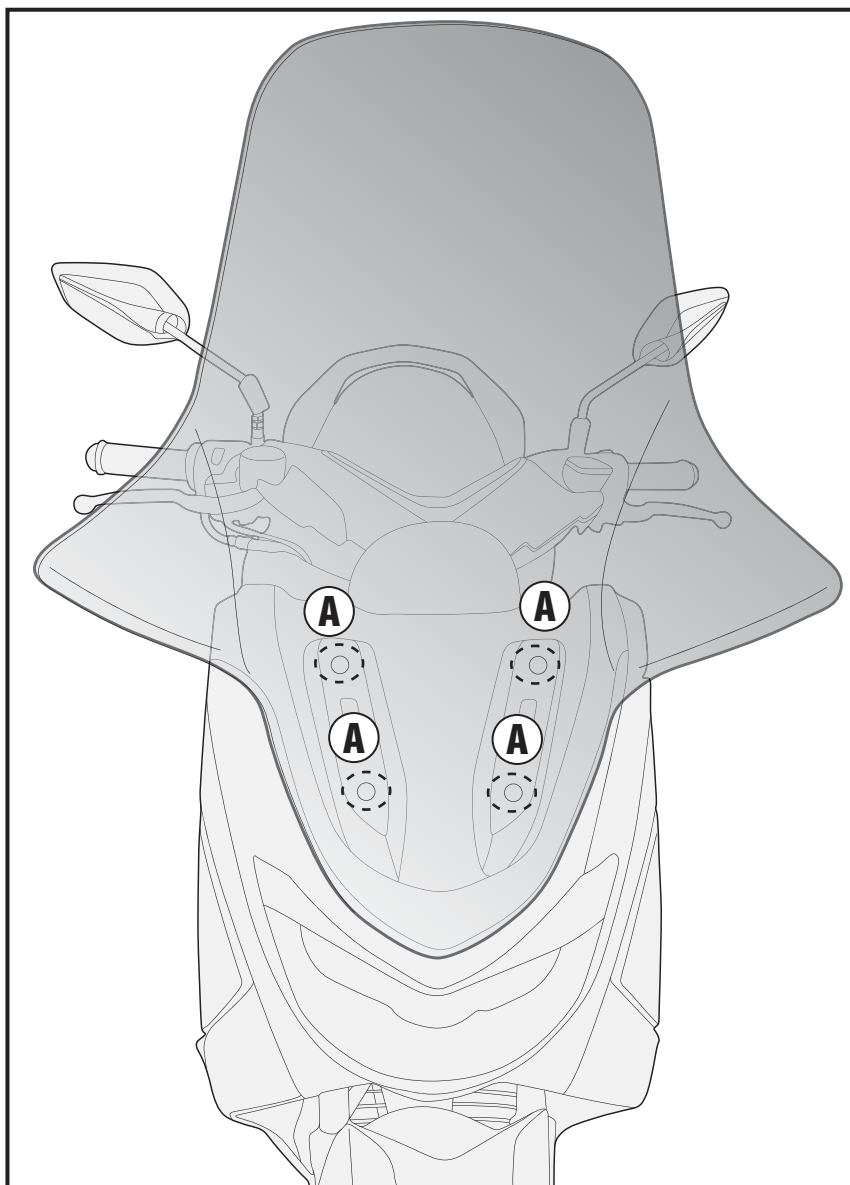

D2123KIT - KD2123KIT

ATTACCHI SPECIFICI PER - SPECIFIC FITTING KIT FOR - KIT DE MONTAGE SPECIFIQUE POUR - SPEZIFISCHER MONTAGEKIT FÜR - ANCLAJE ESPECÍFICO PARA

YAMAHA NMAX 125 (2015)

N°	Descrizione	Caratteristiche	Codice	Quantità
1	Supporto - Support - Support Halterung - Soporte	-	GNB1511DX GNB1511SX	2 (Dx,Sx)
2	Vite - Screw Vis - Schraube Tornillo	TBEIFN M6x20	620TBEIFN	2
3	Vite - Screw Vis - Schraube Tornillo	TBEI M5x40	540TBEI	4
4	Vite - Screw Vis - Schraube Tornillo	TC M5X40	540TC	2
5	Rondella - Washer Rondelle - Scheibe Arandela	Rondella in Nylon	Z1979	2
6	Rondella - Washer Rondelle - Scheibe Arandela	-	ORONG	2
7	Distanziale - Spacer Entretoise - Distanzstueck Distanciador - Españador	Ø14x4 Foro 6,5 mm	C14L4F6,5T	2
8	Boccola Di Ritenzione - Plastic Bush Douille Plastique - Plastik Buchse Casquillo	-	Z871N	4
9	Gommino - Fairleader Chaumard - Gummi Goma	-	Z268	4
10	Dado - Bolt - Ecrou Mutter - Tuerca	Auto Bloccante Flangiato M6	6DADIAFLN	2
11	Particolari Inclusi Nel 2123DT Components Included In The 2123DT Pièces Incluses Dans Le 2123DT Die Einzelnen Teile Sind Bei 2123DT Despieces Incluidos En El 2123DT Explodiu incluido no 2123DT	-	-	-

D2123KIT - KD2123KIT

ATTACCHI SPECIFICI PER - SPECIFIC FITTING KIT FOR - KIT DE MONTAGE SPECIFIQUE POUR - SPEZIFISCHER MONTAGEKIT FÜR - ANCLAJE ESPECÍFICO PARA

YAMAHA NMAX 125 (2015)

D2123KIT - KD2123KIT

ATTACCHI SPECIFICI PER - SPECIFIC FITTING KIT FOR - KIT DE MONTAGE SPECIFIQUE POUR - SPEZIFISCHER MONTAGEKIT FÜR - ANCLAJE ESPECÍFICO PARA

YAMAHA NMAX 125 (2015)

D2123KIT - KD2123KIT

ATTACCHI SPECIFICI PER - SPECIFIC FITTING KIT FOR - KIT DE MONTAGE SPECIFIQUE POUR - SPEZIFISCHER MONTAGEKIT FÜR - ANCLAJE ESPECÍFICO PARA