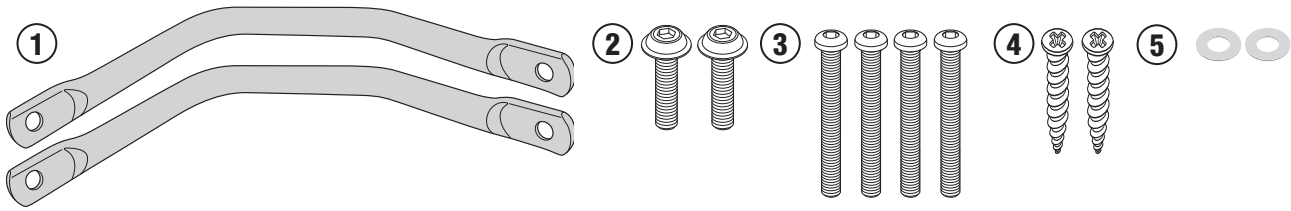

D2123KIT - KD2123KIT

ATTACCHI SPECIFICI PER - SPECIFIC FITTING KIT FOR - KIT DE MONTAGE SPECIFIQUE POUR - SPEZIFISCHER MONTAGEKIT FÜR - ANCLAJE ESPECÍFICO PARA

YAMAHA NMAX 125 (2015)

N°	Descrizione	Caratteristiche	Codice	Quantità
1	Supporto - Support - Support Halterung - Soporte	-	GNB1511DX GNB1511SX	2 (Dx,Sx)
2	Vite - Screw Vis - Schraube Tornillo	TBEIFN M6x20	620TBEIFN	2
3	Vite - Screw Vis - Schraube Tornillo	TBEI M5x40	540TBEI	4
4	Vite - Screw Vis - Schraube Tornillo	TC M5X40	540TC	2
5	Rondella - Washer Rondelle - Scheibe Arandela	Rondella in Nylon	Z1979	2
6	Rondella - Washer Rondelle - Scheibe Arandela	-	ORONG	2
7	Distanziale - Spacer Entretoise - Distanzstueck Distanciador - Españador	Ø14x4 Foro 6,5 mm	C14L4F6,5T	2
8	Boccola Di Ritenzione - Plastic Bush Douille Plastique - Plastik Buchse Casquillo	-	Z871N	4
9	Gommino - Fairleader Chaumard - Gummi Goma	-	Z268	4
10	Dado - Bolt - Ecrou Mutter - Tuerca	Auto Bloccante Flangiato M6	6DADIAFLN	2
11	Particolari Inclusi Nel 2123DT Components Included In The 2123DT Pièces Incluses Dans Le 2123DT Die Einzelnen Teile Sind Bei 2123DT Despieces Incluidos En El 2123DT Explodiu incluido no 2123DT	-	-	-

D2123KIT - KD2123KIT

ATTACCHI SPECIFICI PER - SPECIFIC FITTING KIT FOR - KIT DE MONTAGE SPECIFIQUE POUR - SPEZIFISCHER MONTAGEKIT FÜR - ANCLAJE ESPECÍFICO PARA

YAMAHA NMAX 125 (2015)

D2123KIT - KD2123KIT

ATTACCHI SPECIFICI PER - SPECIFIC FITTING KIT FOR - KIT DE MONTAGE SPECIFIQUE POUR - SPEZIFISCHER MONTAGEKIT FÜR - ANCLAJE ESPECÍFICO PARA

YAMAHA NMAX 125 (2015)

D2123KIT - KD2123KIT

ATTACCHI SPECIFICI PER - SPECIFIC FITTING KIT FOR - KIT DE MONTAGE SPECIFIQUE POUR - SPEZIFISCHER MONTAGEKIT FÜR - ANCLAJE ESPECÍFICO PARA