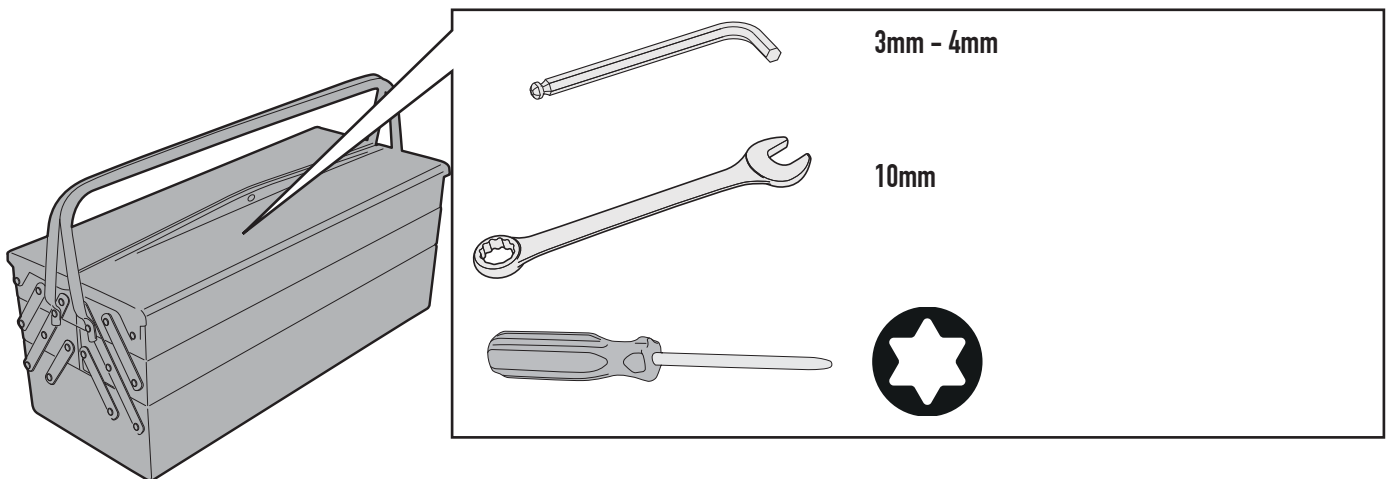

D2123KIT - KD2123KIT

ATTACCHI SPECIFICI PER - SPECIFIC FITTING KIT FOR - KIT DE MONTAGE SPECIFIQUE POUR - SPEZIFISCHER MONTAGEKIT FÜR - ANCLAJE ESPECÍFICO PARA

YAMAHA NMAX 125 (2015)

N°	Descrizione	Caratteristiche	Codice	Quantità
1	Supporto - Support - Support Halterung - Soporte	-	GNB1511DX GNB1511SX	2 (Dx,Sx)
2	Vite - Screw Vis - Schraube Tornillo	TBEIFN M6x20	620TBEIFN	2
3	Vite - Screw Vis - Schraube Tornillo	TBEI M5x40	540TBEI	4
4	Vite - Screw Vis - Schraube Tornillo	TC M5X40	540TC	2
5	Rondella - Washer Rondelle - Scheibe Arandela	Rondella in Nylon	Z1979	2
6	Rondella - Washer Rondelle - Scheibe Arandela	-	ORONG	2
7	Distanziale - Spacer Entretoise - Distanzstueck Distanciador - Españador	Ø14x4 Foro 6,5 mm	C14L4F6,5T	2
8	Boccola Di Ritenzione - Plastic Bush Douille Plastique - Plastik Buchse Casquillo	-	Z871N	4
9	Gommino - Fairleader Chaumard - Gummi Goma	-	Z268	4
10	Dado - Bolt - Ecrou Mutter - Tuerca	Auto Bloccante Flangiato M6	6DADIAFLN	2
11	Particolari Inclusi Nel 2123DT Components Included In The 2123DT Pièces Incluses Dans Le 2123DT Die Einzelnen Teile Sind Bei 2123DT Despieces Incluidos En El 2123DT Explodiu incluido no 2123DT	-	-	-

D2123KIT - KD2123KIT

ATTACCHI SPECIFICI PER - SPECIFIC FITTING KIT FOR - KIT DE MONTAGE SPECIFIQUE POUR - SPEZIFISCHER MONTAGEKIT FÜR - ANCLAJE ESPECÍFICO PARA

YAMAHA NMAX 125 (2015)

D2123KIT - KD2123KIT