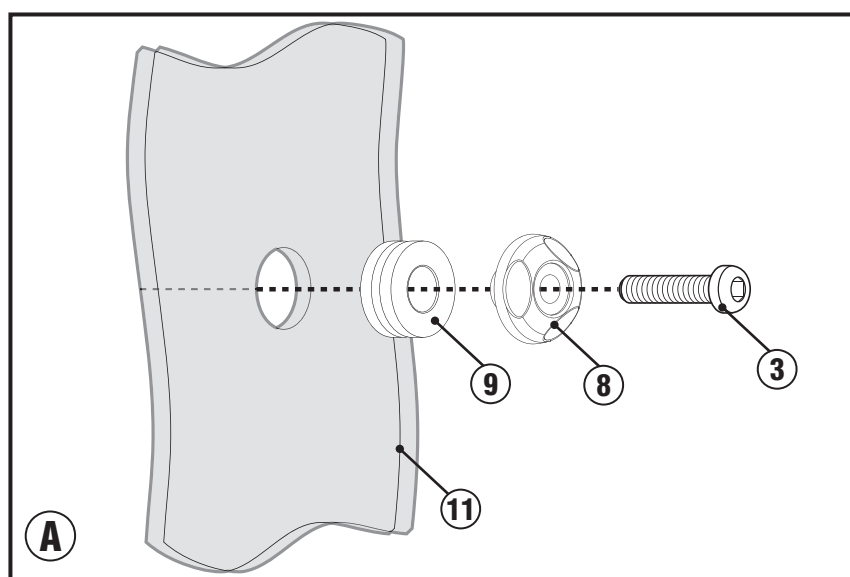

D2123KIT - KD2123KIT

ATTACCHI SPECIFICI PER - SPECIFIC FITTING KIT FOR - KIT DE MONTAGE SPECIFIQUE POUR - SPEZIFISCHER MONTAGEKIT FÜR - ANCLAJE ESPECÍFICO PARA

YAMAHA NMAX 125 (2015)