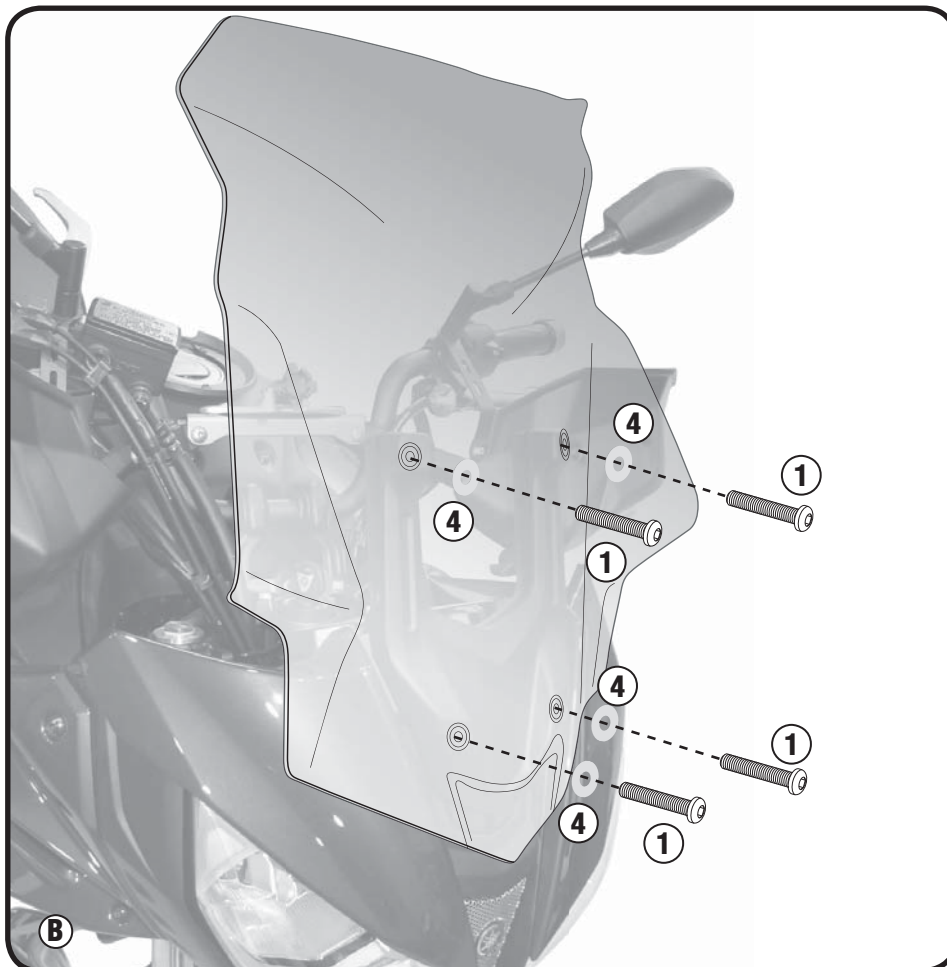

D2130S - KD2130S

ATTACCHI SPECIFICI - SPECIFIC FITTING KIT FOR - KIT DE MONTAGE SPECIFIQUE POUR - SPEZIFISCHER MONTAGEKIT FÜR - ANCLAJE ESPECÍFICO PARA

YAMAHA MT-07 TRACER (2016)

ISTRUZIONI DI MONTAGGIO - MOUNTING INSTRUCTIONS
INSTRUCTIONS DE MONTAGE - BAUANLEITUNG - INSTRUCCIONES
DE MONTAJE