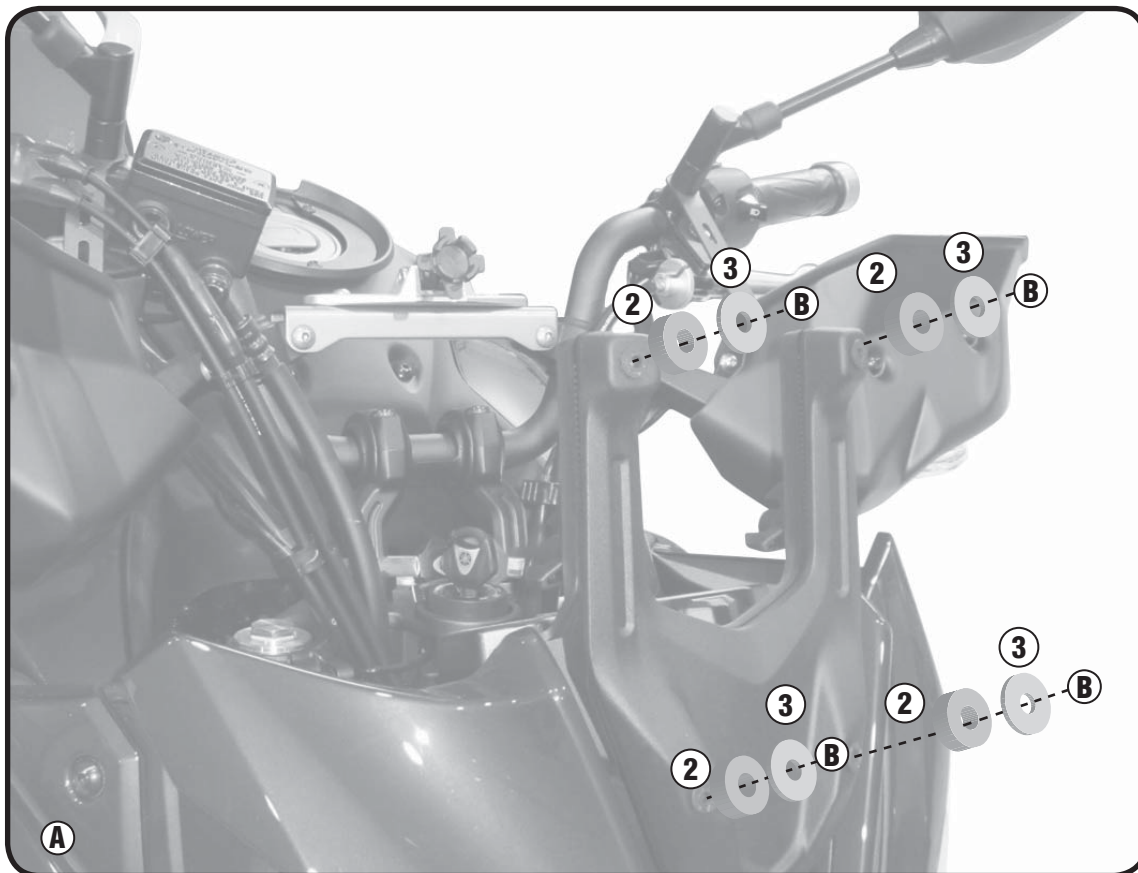

D2130S - KD2130S

ATTACCHI SPECIFICI - SPECIFIC FITTING KIT FOR - KIT DE MONTAGE SPECIFIQUE POUR - SPEZIFISCHER MONTAGEKIT FÜR - ANCLAJE ESPECÍFICO PARA

YAMAHA MT-07 TRACER (2016)

ISTRUZIONI DI MONTAGGIO - MOUNTING INSTRUCTIONS
INSTRUCTIONS DE MONTAGE - BAUANLEITUNG - INSTRUCCIONES
DE MONTAJE