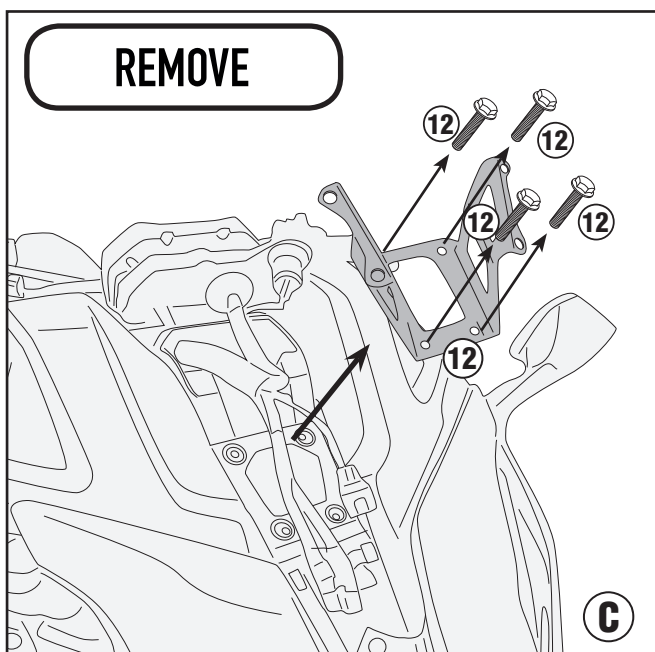

D2143KIT - D2143KITK

ATTACCHI SPECIFICI PER - SPECIFIC FITTING KIT FOR - KIT DE MONTAGE SPECIFIQUE POUR
SPEZIFISCHER MONTAGEKIT FÜR - ANCLAJE ESPECÍFICO PARA - ANCORADOURO ESPECÍFICO

YAMAHA NIKEN 900 (2019)