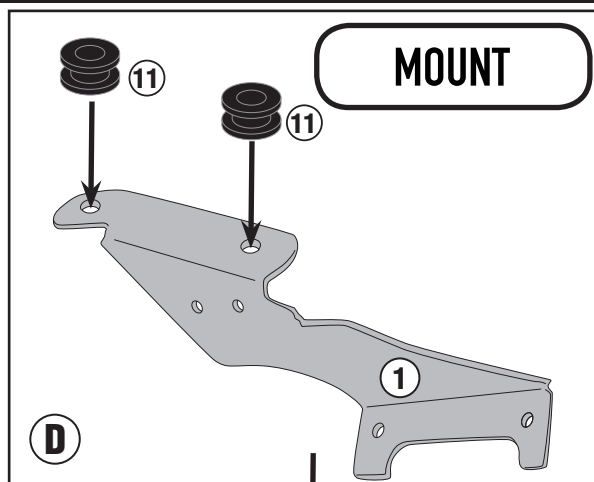

D2143KIT - D2143KITK

ATTACCHI SPECIFICI PER - SPECIFIC FITTING KIT FOR - KIT DE MONTAGE SPECIFIQUE POUR
SPEZIFISCHER MONTAGEKIT FÜR - ANCLAJE ESPECÍFICO PARA - ANCORADOURO ESPECÍFICO

YAMAHA NIKEN 900 (2019)