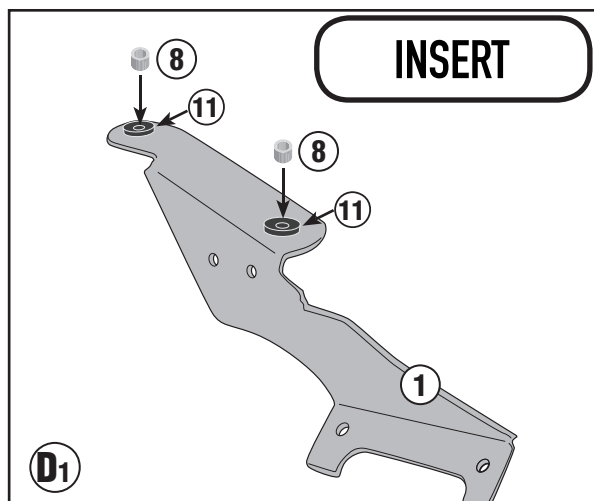

D2143KIT - D2143KITK

ATTACCHI SPECIFICI PER - SPECIFIC FITTING KIT FOR - KIT DE MONTAGE SPECIFIQUE POUR
SPEZIFISCHER MONTAGEKIT FÜR - ANCLAJE ESPECÍFICO PARA - ANCORADOURO ESPECÍFICO

YAMAHA NIKEN 900 (2019)