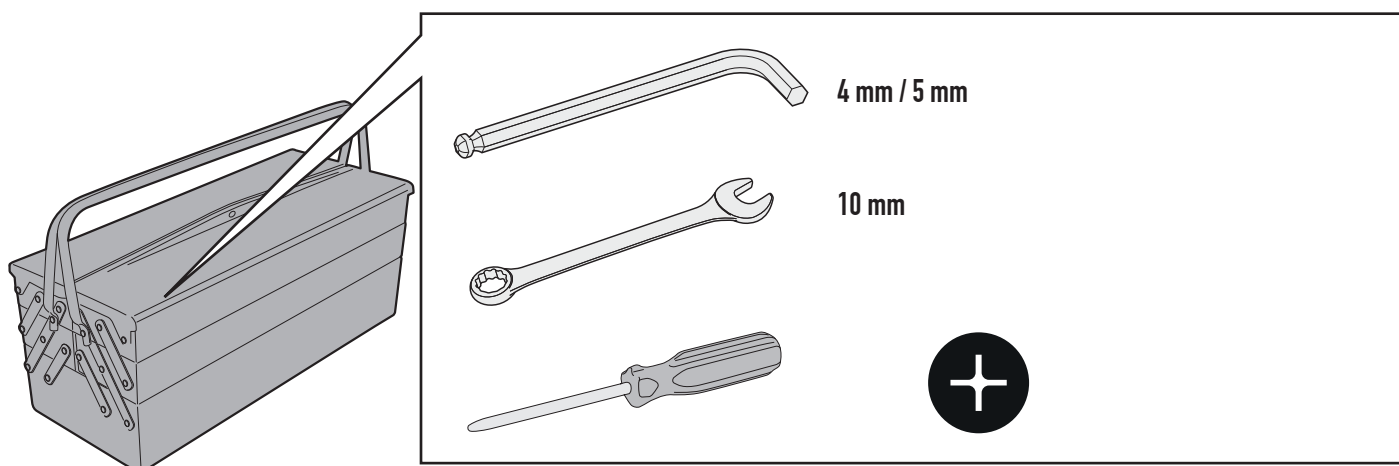

D2143KIT - D2143KITK

ATTACCHI SPECIFICI PER - SPECIFIC FITTING KIT FOR - KIT DE MONTAGE SPECIFIQUE POUR
SPEZIFISCHER MONTAGEKIT FÜR - ANCLAJE ESPECÍFICO PARA - ANCORADOURO ESPECÍFICO

YAMAHA NIKEN 900 (2019)

N°	Descrizione	Caratteristiche	Codice	Quantità
1	Supporto - Support - Support Halterung - Soporte - Apoio	-	GL4191DXV GL4191SXV	2(Right; Left)
2	Vite - Screw Vis - Schraube Tornillo - Parafuso	TBEI M6X35	635TBEI	2
3	Vite - Screw Vis - Schraube Tornillo - Parafuso	TBEI M6X25	625TBEI	2
4	Rondella - Washer Rondelle - Scheibe Arandela - Arruela	Foro Ø6/ Esterno Ø18 Sp.1,5mm	618RON	4
5	Rondella - Washer Rondelle - Scheibe Arandela - Arruela	Foro Ø6	6RON	4
6	Rondella In Nylon - Nylon Washer Rondelle Original En Nylon - Nylonscheibe Arandela De Nylon - Arruela De Nylon	Foro Ø6/ Sp.0,5mm	Z1979	4
7	Rondella In Gomma - Rubber Washer Rondelle En Gomme - Gummscheibe Arandela De Goma - Arruela De Borracha	-	ORONG	2
8	Distanziale - Spacer Entretoise - Distanzstueck Distanciador - Espaçador	Ø8,5x7 Foro 6mm	C8,5L7F6T	4
9	Distanziale - Spacer Entretoise - Distanzstueck Distanciador - Espaçador	Ø16x10 Foro 6,5mm	C16L10F6,5T	2
10	Dado - Bolt - Ecrou Mutter - Tuerca - Porca	Dado Autobloccante Flangiato Basso M6	6DADIABFN	4
11	Gommino - Fairleader Chaumard - Gummi Goma - Borracha	-	Z724	4
12	Componenti Originali - Original Parts Parties Originales - Original Bauteile Componentes Originales - Componentes Originais	-	-	-
13	Schermo Specifico - Specific Screen Écran Spécifique - Spezifischen Bildschirm Pantalla Especifica - Tela Especifica	-	D2144ST	-

D2143KIT - D2143KITK

ATTACCHI SPECIFICI PER - SPECIFIC FITTING KIT FOR - KIT DE MONTAGE SPECIFIQUE POUR
SPEZIFISCHER MONTAGEKIT FÜR - ANCLAJE ESPECÍFICO PARA - ANCORADOURO ESPECÍFICO

YAMAHA NIKEN 900 (2019)