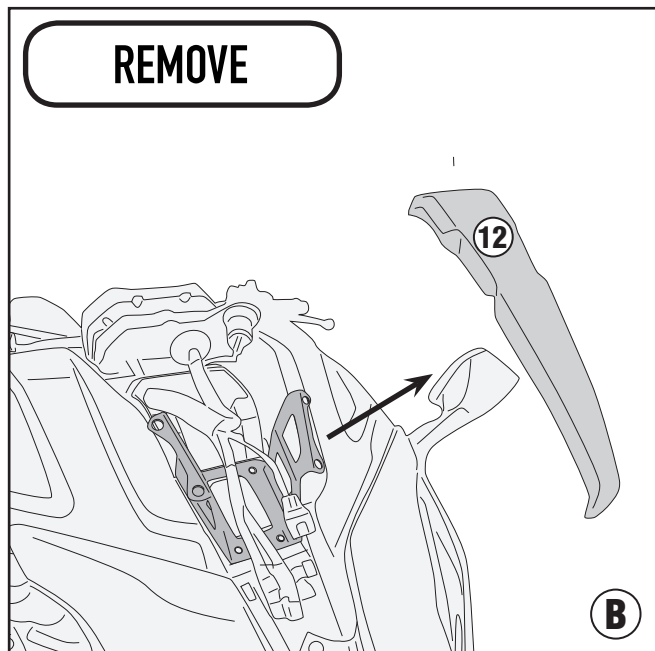

D2143KIT - D2143KITK

ATTACCHI SPECIFICI PER - SPECIFIC FITTING KIT FOR - KIT DE MONTAGE SPECIFIQUE POUR
SPEZIFISCHER MONTAGEKIT FÜR - ANCLAJE ESPECÍFICO PARA - ANCORADOURO ESPECÍFICO

YAMAHA NIKEN 900 (2019)