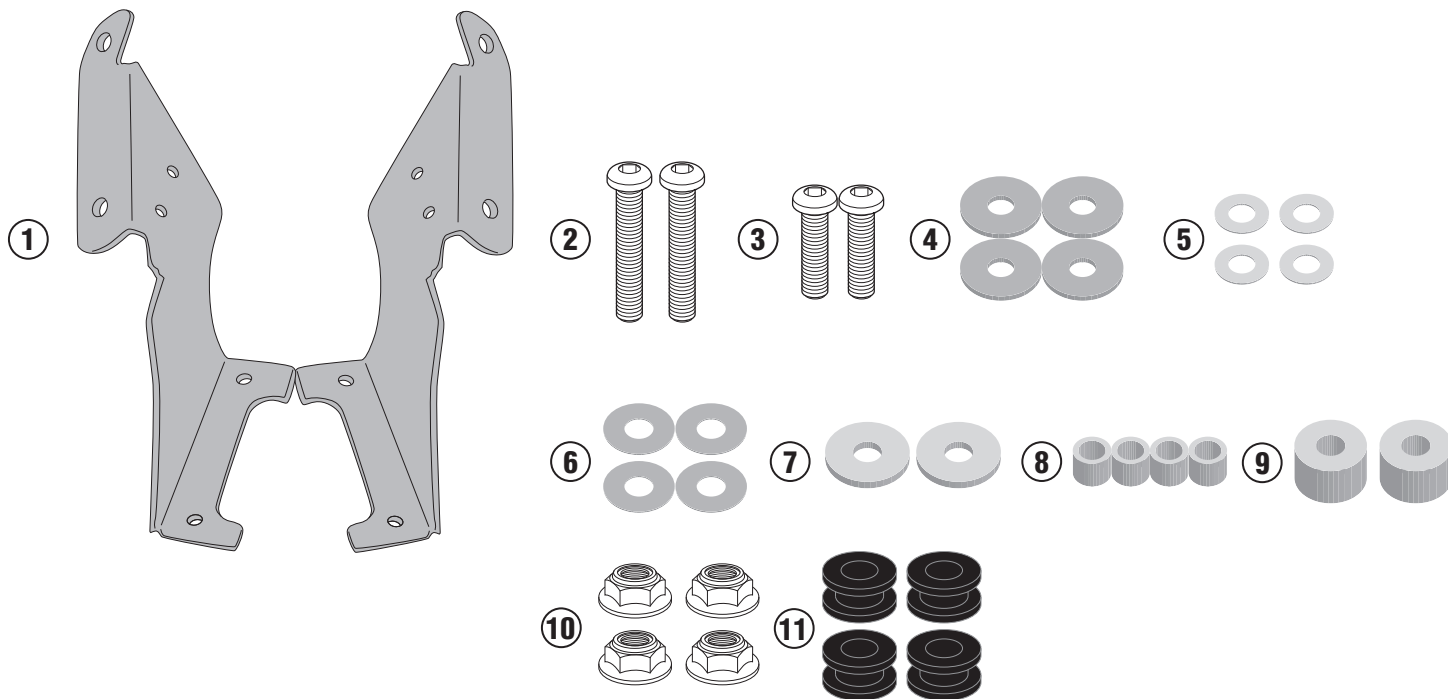

D2143KIT - D2143KITK

ATTACCHI SPECIFICI PER - SPECIFIC FITTING KIT FOR - KIT DE MONTAGE SPECIFIQUE POUR
SPEZIFISCHER MONTAGEKIT FÜR - ANCLAJE ESPECÍFICO PARA - ANCORADOURO ESPECÍFICO

YAMAHA NIKEN 900 (2019)

N°	Descrizione	Caratteristiche	Codice	Quantità
1	Supporto - Support - Support Halterung - Soporte - Apoio	-	GL4191DXV GL4191SXV	2(Right; Left)
2	Vite - Screw Vis - Schraube Tornillo - Parafuso	TBEI M6X35	635TBEI	2
3	Vite - Screw Vis - Schraube Tornillo - Parafuso	TBEI M6X25	625TBEI	2
4	Rondella - Washer Rondelle - Scheibe Arandela - Arruela	Foro Ø6/ Esterno Ø18 Sp.1,5mm	618RON	4
5	Rondella - Washer Rondelle - Scheibe Arandela - Arruela	Foro Ø6	6RON	4
6	Rondella In Nylon - Nylon Washer Rondelle Original En Nylon - Nylonscheibe Arandela De Nylon - Arruela De Nylon	Foro Ø6/ Sp.0,5mm	Z1979	4
7	Rondella In Gomma - Rubber Washer Rondelle En Gomme - Gummscheibe Arandela De Goma - Arruela De Borracha	-	ORONG	2
8	Distanziale - Spacer Entretoise - Distanzstueck Distanciador - Espaçador	Ø8,5x7 Foro 6mm	C8,5L7F6T	4
9	Distanziale - Spacer Entretoise - Distanzstueck Distanciador - Espaçador	Ø16x10 Foro 6,5mm	C16L10F6,5T	2
10	Dado - Bolt - Ecrou Mutter - Tuerca - Porca	Dado Autobloccante Flangiato Basso M6	6DADIABFN	4
11	Gommino - Fairleader Chaumard - Gummi Goma - Borracha	-	Z724	4
12	Componenti Originali - Original Parts Parties Originales - Original Bauteile Componentes Originales - Componentes Originais	-	-	-
13	Schermo Specifico - Specific Screen Écran Spécifique - Spezifischen Bildschirm Pantalla Especifica - Tela Especifica	-	D2144ST	-