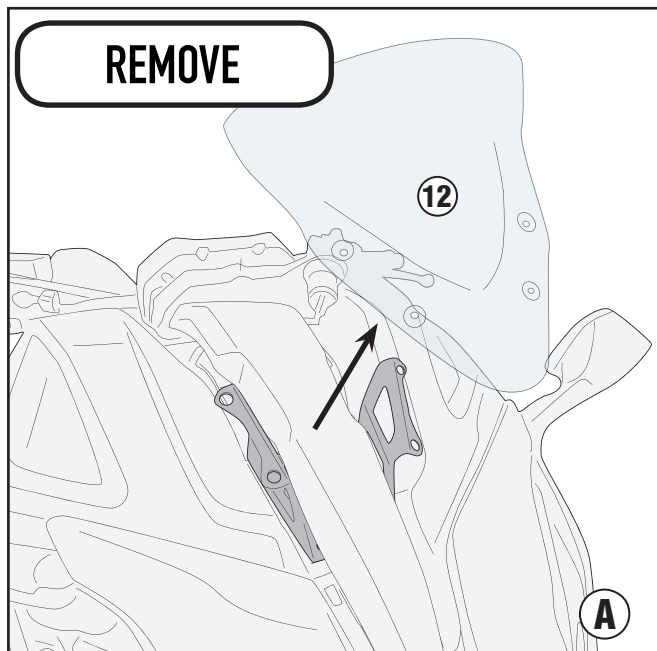

D2143KIT - D2143KITK

ATTACCHI SPECIFICI PER - SPECIFIC FITTING KIT FOR - KIT DE MONTAGE SPECIFIQUE POUR
SPEZIFISCHER MONTAGEKIT FÜR - ANCLAJE ESPECÍFICO PARA - ANCORADOURO ESPECÍFICO

YAMAHA NIKEN 900 (2019)