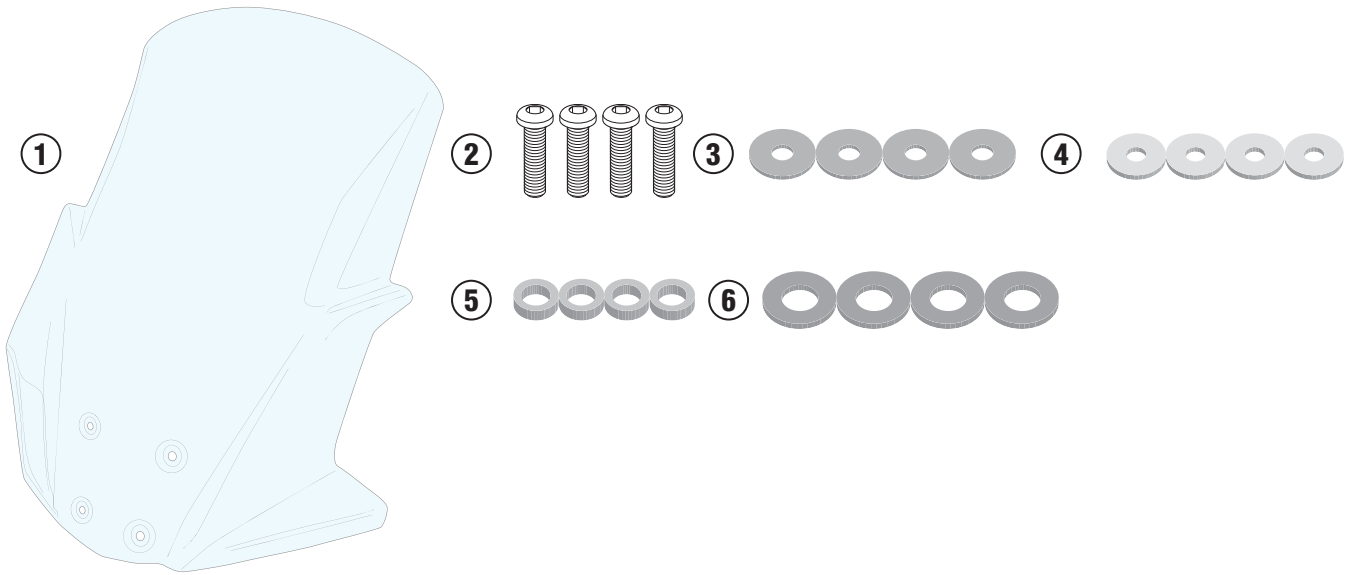

D4121ST - KD4121ST

SCHERMO SPECIFICO – SPECIFIC SCREEN – ÉCRAN SPECIFIQUE – SPEZIFISCHEN BLIDSCHIRM – PANTALLA ESPECIFICA – TELA ESPECIFICA

KAWASAKI VERSYS 300X (2017/2018)

N°	Descrizione	Caratteristiche	Codice	Quantità
1	Schermo Specifico - Specific Screen Écran Spécifique - Spezifischen Bildschirm Pantalla Especifica - Tela Especifica	-	D4121ST	1
2	Vite - Screw Vis - Schraube Tornillo - Parafuso	TBEI M6x20	620TBEI	4
3	Rondella - Washer Rondelle - Scheibe Arandela - Arruela	Ø6	618RON	4
4	Rondella In Gomma - Rubber Washer Rondelle En Gomme - Gummischeibe Arandela De Goma - Arruela De Borracha	-	ORONG	4
5	Distanziale - Spacer Entretoise - Distanzstueck Distanciador - Espaçador	Ø10x3 Foro6,5mm	C10L3F6,5T	4
6	Rondella In Gomma - Rubber Washer Rondelle En Gomme - Gummischeibe Arandela De Goma - Arruela De Borracha	-	Z1823	4
7	Componenti Originali - Original Parts Parties Originales - Original Bauteile Componentes Originales - Componentes Originais	-	-	-

D4121ST - KD4121ST

SCHERMO SPECIFICO - SPECIFIC SCREEN - ÉCRAN SPECIFIQUE - SPEZIFISCHEN BLIDSCHIRM - PANTALLA ESPECIFICA - TELA ESPECIFICA

KAWASAKI VERSYS 300X (2017/2018)