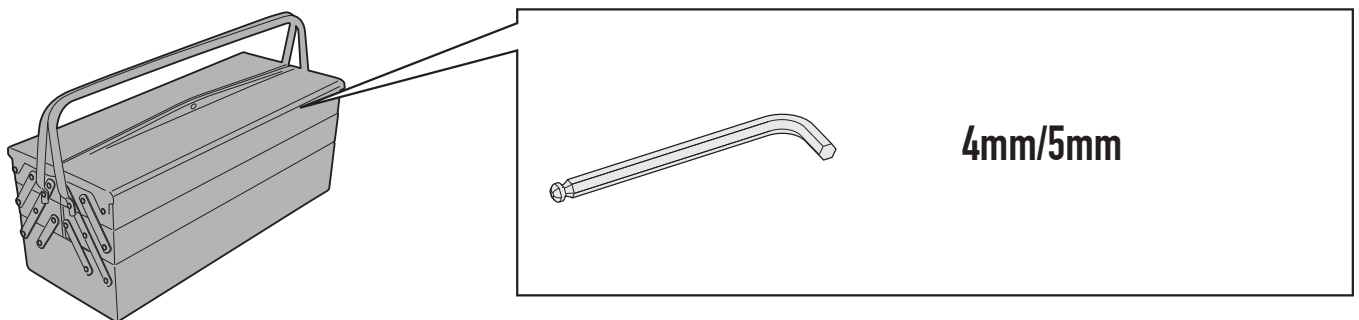

D4121ST - KD4121ST

SCHERMO SPECIFICO – SPECIFIC SCREEN – ÉCRAN SPECIFIQUE – SPEZIFISCHEN BLIDSCHIRM – PANTALLA ESPECIFICA – TELA ESPECIFICA

KAWASAKI VERSYS 300X (2017/2018)

N°	Descrizione	Caratteristiche	Codice	Quantità
1	Schermo Specifico - Specific Screen Écran Spécifique - Spezifischen Bildschirm Pantalla Especifica - Tela Especifica	-	D4121ST	1
2	Vite - Screw Vis - Schraube Tornillo - Parafuso	TBEI M6x20	620TBEI	4
3	Rondella - Washer Rondelle - Scheibe Arandela - Arruela	Ø6	618RON	4
4	Rondella In Gomma - Rubber Washer Rondelle En Gomme - Gummischeibe Arandela De Goma - Arruela De Borracha	-	ORONG	4
5	Distanziale - Spacer Entretoise - Distanzstueck Distanciador - Espaçador	Ø10x3 Foro6,5mm	C10L3F6,5T	4
6	Rondella In Gomma - Rubber Washer Rondelle En Gomme - Gummischeibe Arandela De Goma - Arruela De Borracha	-	Z1823	4
7	Componenti Originali - Original Parts Parties Originales - Original Bauteile Componentes Originales - Componentes Originais	-	-	-

D4121ST - KD4121ST

SCHERMO SPECIFICO - SPECIFIC SCREEN - ÉCRAN SPECIFIQUE - SPEZIFISCHEN BLIDSCHIRM - PANTALLA ESPECIFICA - TELA ESPECIFICA

KAWASAKI VERSYS 300X (2017/2018)