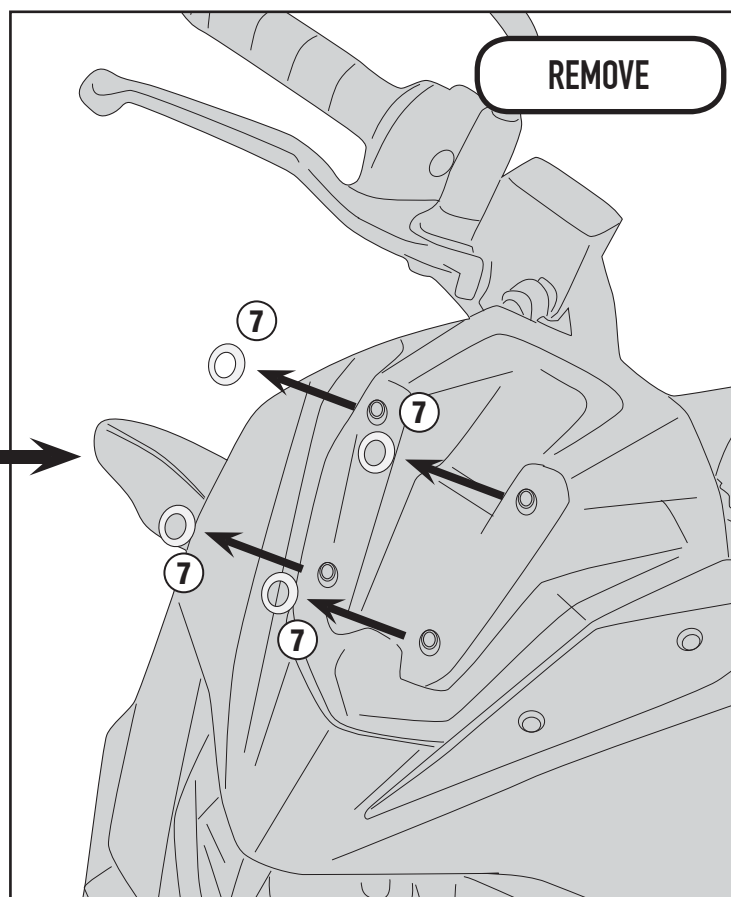

D4121ST - KD4121ST

SCHERMO SPECIFICO - SPECIFIC SCREEN - ÉCRAN SPECIFIQUE - SPEZIFISCHEN BLIDSCHIRM - PANTALLA ESPECIFICA - TELA ESPECIFICA

KAWASAKI VERSYS 300X (2017/2018)