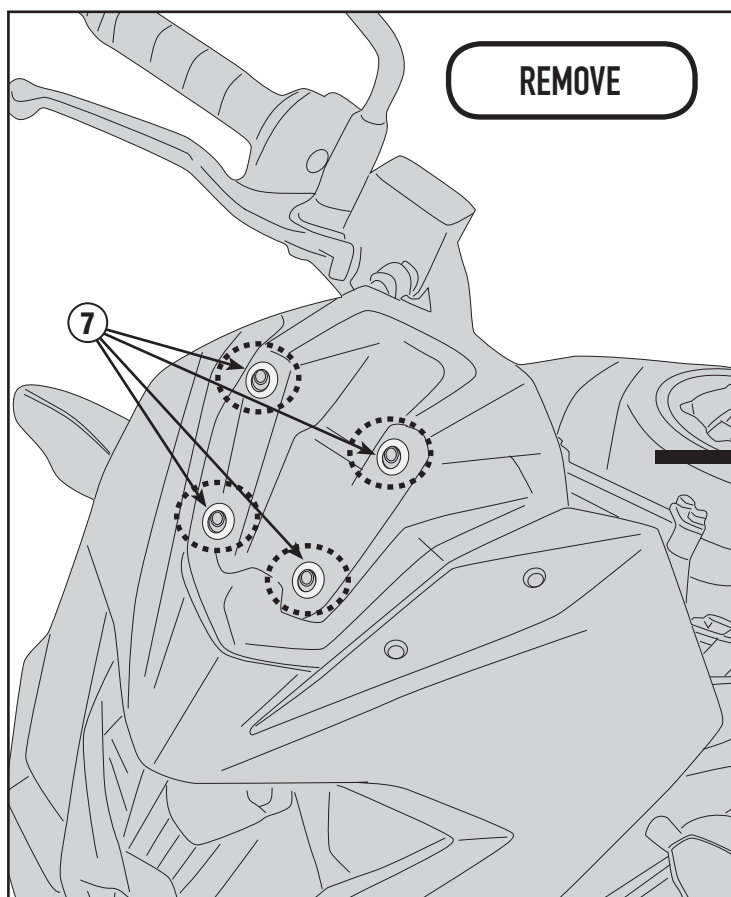

D4121ST - KD4121ST

SCHERMO SPECIFICO - SPECIFIC SCREEN - ÉCRAN SPECIFIQUE - SPEZIFISCHEN BLIDSCHIRM - PANTALLA ESPECIFICA - TELA ESPECIFICA

KAWASAKI VERSYS 300X (2017/2018)