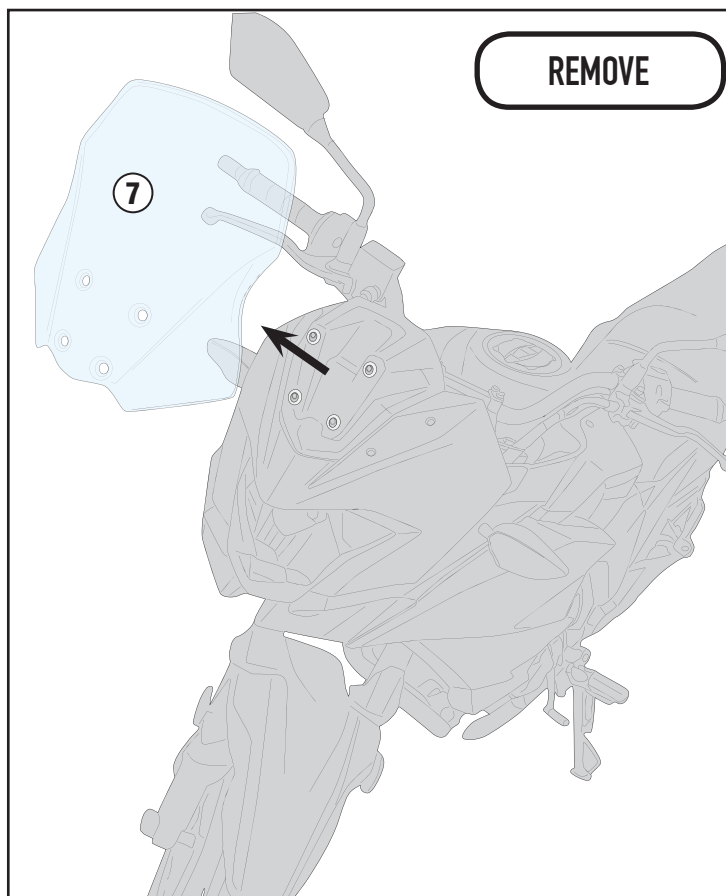

D4121ST - KD4121ST

SCHERMO SPECIFICO - SPECIFIC SCREEN - ÉCRAN SPECIFIQUE - SPEZIFISCHEN BLIDSCHIRM - PANTALLA ESPECIFICA - TELA ESPECIFICA

KAWASAKI VERSYS 300X (2017/2018)