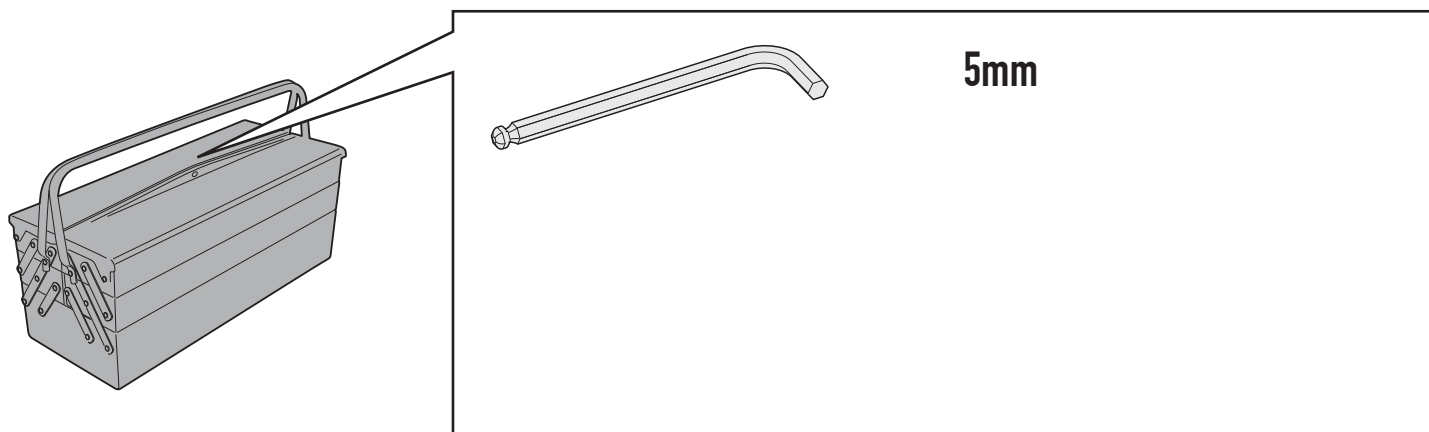

D5126ST - KD5126ST

SCHERMO SPECIFICO – SPECIFIC SCREEN – ÉCRAN SPECIFIQUE – SPEZIFISCHEN BLIDSCHIRM – PANTALLA ESPECIFICA – TELA ESPECIFICA

BMW G310 GS (2017/2018)

N°	Descrizione	Caratteristiche	Codice	Quantità
1	Schermo Specifico - Specific Screen Écran Spécifique - Spezifischen Bildschirm Pantalla Especifica - Tela Especifica	-	D5126ST	1
2	Rondella Inox - Stainless Steel Washer Rondelle Inox - Rostfreie Unterlegscheibe Aus Stahl Arandela Inox - Arruela Lisa De Aço Inox	Ø8	8RONX	2
3	Componenti Originali - Original Parts Parties Originales - Original Bauteile Componentes Originales - Componentes Originais	-	-	-

D5126ST - KD5126ST

SCHERMO SPECIFICO - SPECIFIC SCREEN - ÉCRAN SPECIFIQUE - SPEZIFISCHEN BLIDSCHIRM - PANTALLA ESPECIFICA - TELA ESPECIFICA

BMW G310 GS (2017/2018)

D5126ST - KD5126ST

SCHERMO SPECIFICO - SPECIFIC SCREEN - ÉCRAN SPECIFIQUE - SPEZIFISCHEN BLIDSCHIRM - PANTALLA ESPECIFICA - TELA ESPECIFICA