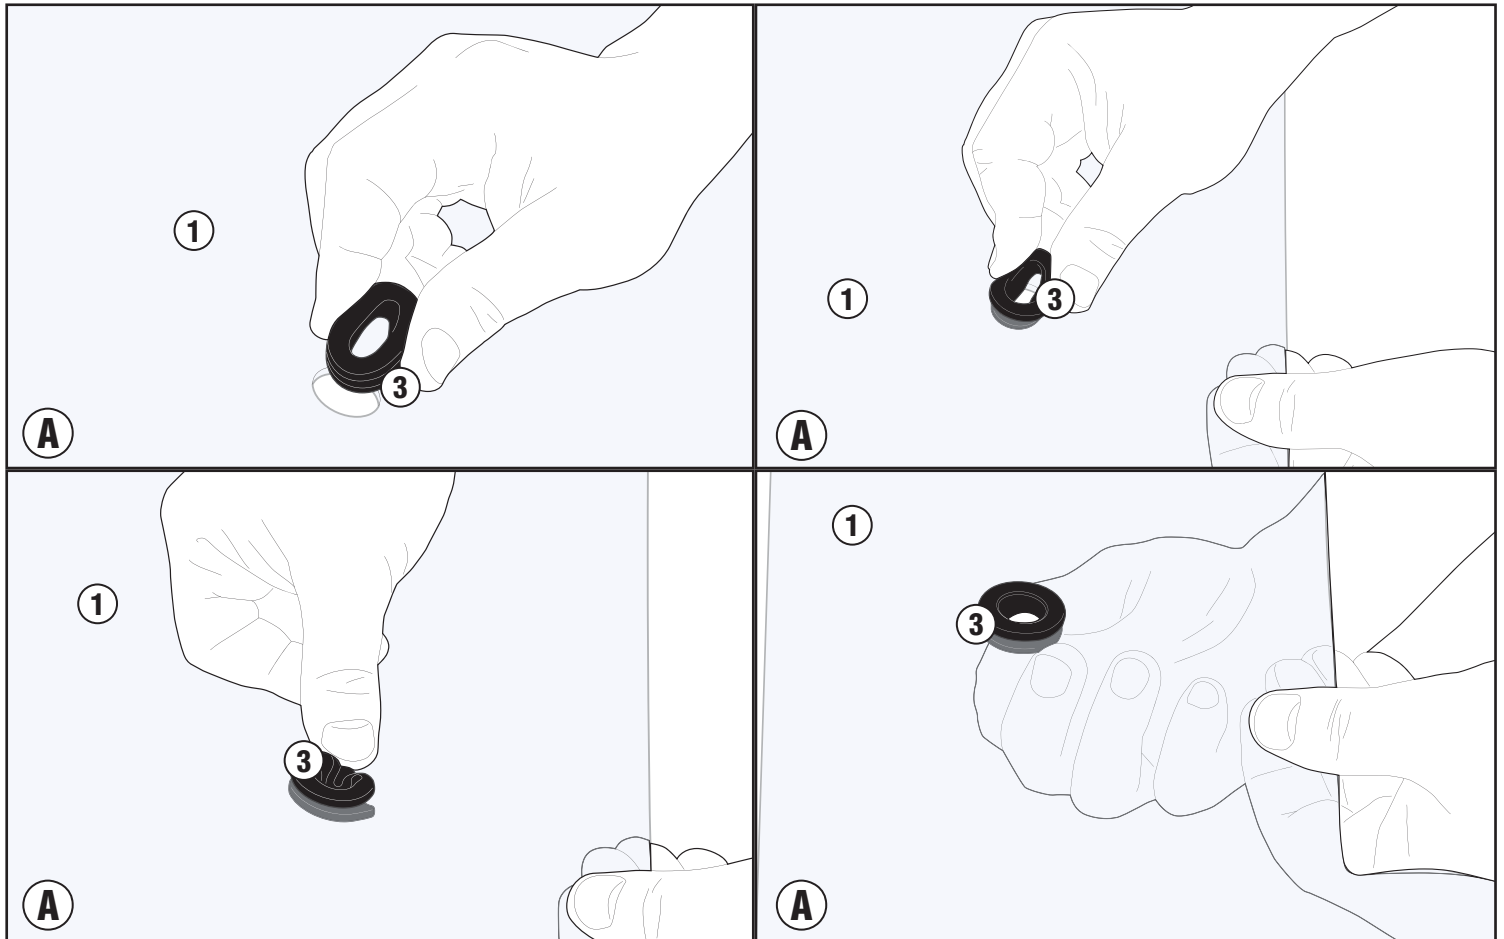

D5126ST - KD5126ST

SCHERMO SPECIFICO - SPECIFIC SCREEN - ÉCRAN SPECIFIQUE - SPEZIFISCHEN BLIDSCHIRM - PANTALLA ESPECIFICA - TELA ESPECIFICA

BMW G310 GS (2017/2018)