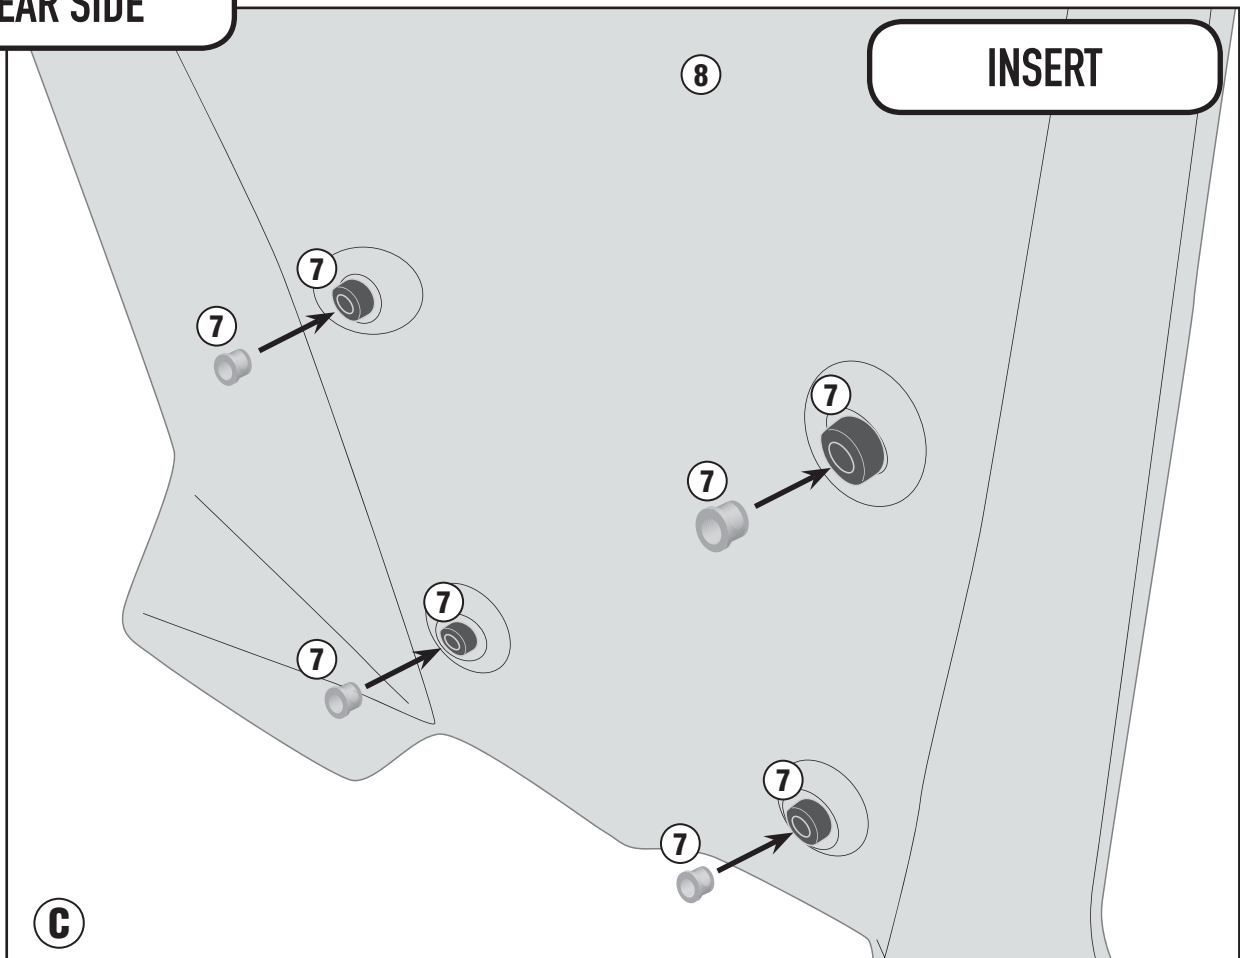

REAR SIDE

INSERT