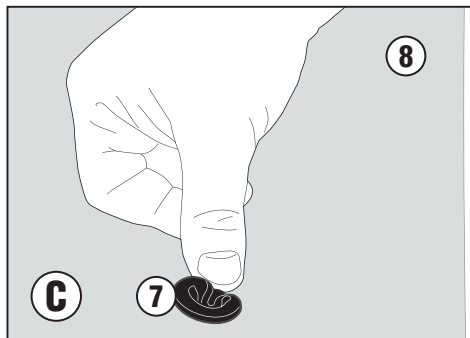

D5129KIT - D5129KITK

ATTACCHI SPECIFICI - SPECIFIC FITTING KIT FOR - KIT DE MONTAGE SPECIFIQUE POUR - SPEZIFISCHER MONTAGEKIT FÜR - ANCLAJE ESPECÍFICO PARA - ANCHORAGE ESPECÍFICO

BMW F750GS (2018/2019)