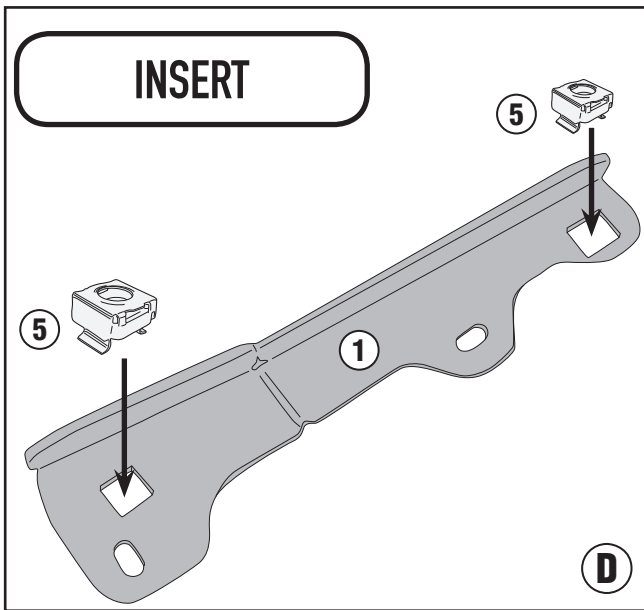

D5129KIT - D5129KITK

ATTACCHI SPECIFICI - SPECIFIC FITTING KIT FOR - KIT DE MONTAGE SPECIFIQUE POUR - SPEZIFISCHER MONTAGEKIT FÜR - ANLAJE ESPECÍFICO PARA - ANCHORAGE ESPECÍFICO

BMW F750GS (2018/2019)