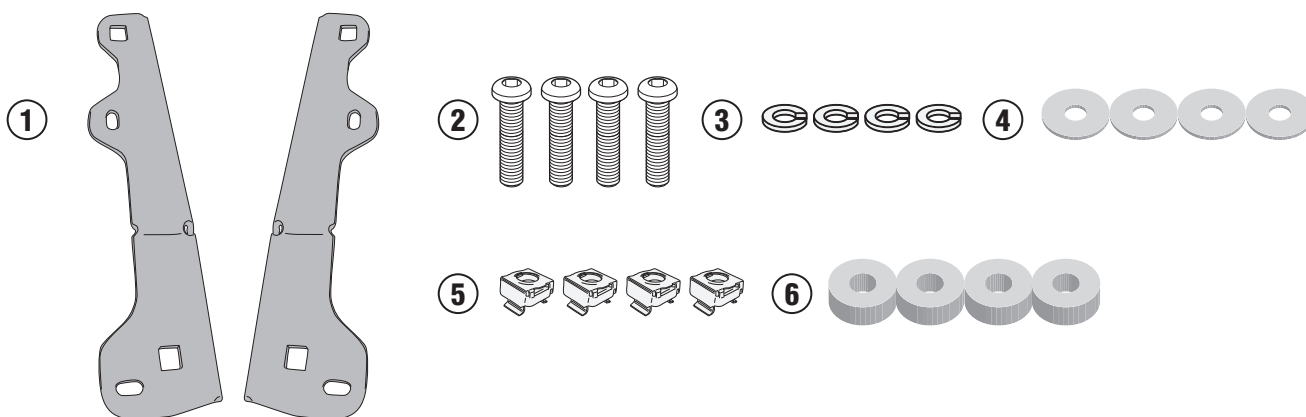

D5129KIT - D5129KITK

ATTACCHI SPECIFICI - SPECIFIC FITTING KIT FOR - KIT DE MONTAGE SPECIFIQUE POUR - SPEZIFISCHER MONTAGEKIT FÜR - ANCLAJE ESPECÍFICO PARA - ANCHORAGE ESPECÍFICO

BMW F750GS (2018/2019)

N°	Descrizione	Caratteristiche	Codice	Quantità
1	Supporto - Support - Support Halterung - Soporte - Apoio	-	GL4033DX GL4033SX	2(Right; Left)
2	Vite - Screw Vis - Schraube Tornillo - Parafuso	TBEI M5x20	520TBEI	4
3	Rondella spaccata - Split washer Scheibe - Rondelle fendue Arandela seccionada - Arruela Dentada	Ø5	Z1049	4
4	Rondella - Washer Rondelle - Scheibe Arandela - Arruela	Ø5	515RON	4
5	Dado a gabbia - Cage nut Écrou cage - Tuerca jaula Halterung für Mutter - Porca especial	-	5DADIGB	4
6	Distanziale - Spacer Entretoise - Distanzstueck Distanciador - Espaçador	Ø16x6 Foro 6,5mm	C16L6F6,5T	4
7	Componenti Originali - Original Parts Parties Originales - Original Bauteile Componentes Originales - Componentes Originais	-	-	-
8	Schermo Specifico - Specific Screen Écran Spécifique - Spezifischen Bildschirm Pantalla Especifica - Tela Especifica	-	D5127S D5127ST AF5127	-

D5129KIT - D5129KITK

ATTACCHI SPECIFICI - SPECIFIC FITTING KIT FOR - KIT DE MONTAGE SPECIFIQUE POUR - SPEZIFISCHER MONTAGEKIT FÜR - ANCLAJE ESPECÍFICO PARA - ANCHORAGE ESPECÍFICO

BMW F750GS (2018/2019)