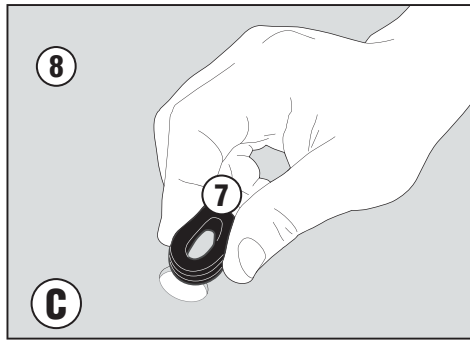

D5129KIT - D5129KITK

ATTACCHI SPECIFICI - SPECIFIC FITTING KIT FOR - KIT DE MONTAGE SPECIFIQUE POUR - SPEZIFISCHER MONTAGEKIT FÜR - ANCLAJE ESPECÍFICO PARA - ANCHORAGE ESPECÍFICO

BMW F750GS (2018/2019)