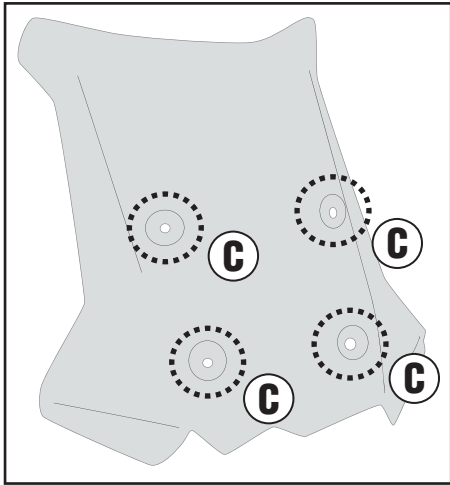

D5129KIT - D5129KITK

ATTACCHI SPECIFICI - SPECIFIC FITTING KIT FOR - KIT DE MONTAGE SPECIFIQUE POUR - SPEZIFISCHER MONTAGEKIT FÜR - ANCLAJE ESPECÍFICO PARA - ANCHORAGE ESPECÍFICO

BMW F750GS (2018/2019)