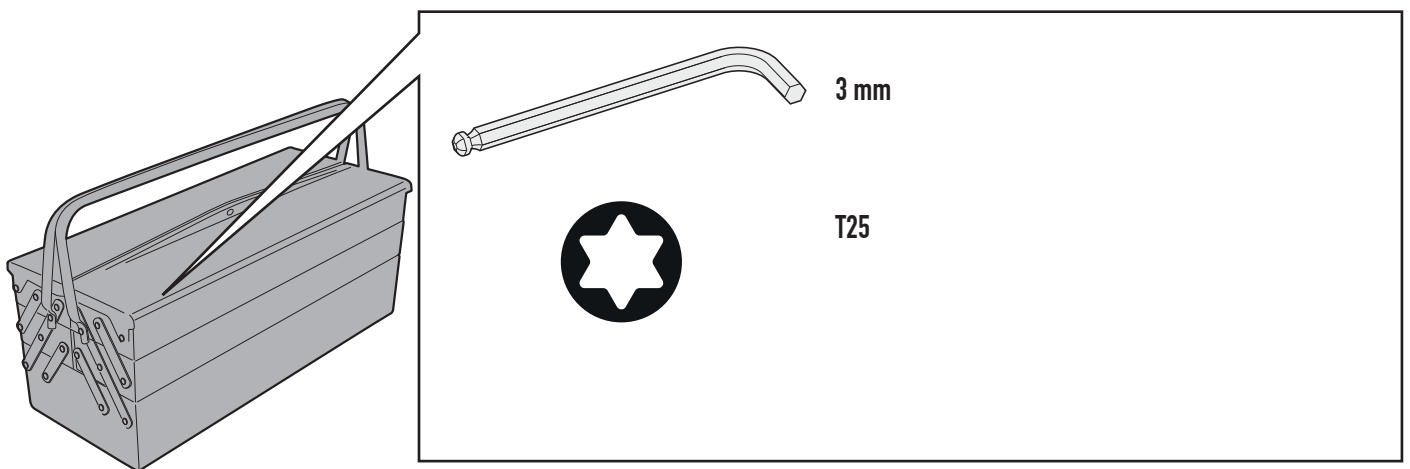

D5130KIT - D5130KITK

ATTACCHI SPECIFICI PER - SPECIFIC FITTING KIT FOR - KIT DE MONTAGE SPECIFIQUE POUR
SPEZIFISCHER MONTAGEKIT FÜR - ANCLAJE ESPECÍFICO PARA - ANCORADOURO ESPECÍFICO

BMW C 400 X (2019)

N°	Descrizione	Caratteristiche	Codice	Quantità
1	Supporto - Support - Support Halterung - Soporte - Apoio	-	GL4151DXV GL4151SXV	2(Right; Left)
2	Vite - Screw Vis - Schraube Tornillo - Parafuso	TBEI M5X50	550TBEI	2
3	Vite - Screw Vis - Schraube Tornillo - Parafuso	TBEI M5X25	525TBEI	2
4	Rondella - Washer Rondelle - Scheibe Arandela - Arruela	Foro Ø5/ Esterno Ø15	515RON	6
5	Distanziale - Spacer Entretoise - Distanzstueck Distanciador - Espaçador	Ø15x30 Foro 6,5mm	C15L30F6,5T	2
6	MOUSSE	L.50mm	MOUSSE3	1
7	Componenti Originali - Original Parts Parties Originales - Original Bauteile Componentes Originales - Componentes Originais	-	-	-
8	Schermo Specifico - Specific Screen Écran Spécifique - Spezifischen Bildschirm Pantalla Específica - Tela Específica	-	5130DT	-

D5130KIT - D5130KITK

ATTACCHI SPECIFICI PER - SPECIFIC FITTING KIT FOR - KIT DE MONTAGE SPECIFIQUE POUR
SPEZIFISCHER MONTAGEKIT FÜR - ANCLAJE ESPECÍFICO PARA - ANCORADOURO ESPECÍFICO

BMW C 400 X (2019)