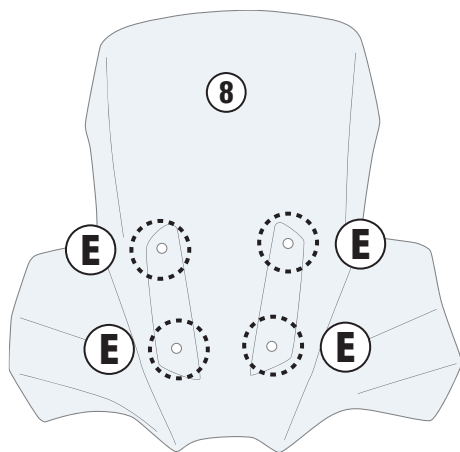

D5130KIT - D5130KITK

ATTACCHI SPECIFICI PER - SPECIFIC FITTING KIT FOR - KIT DE MONTAGE SPECIFIQUE POUR
SPEZIFISCHER MONTAGEKIT FÜR - ANCLAJE ESPECÍFICO PARA - ANCORADOURO ESPECÍFICO

BMW C 400 X (2019)