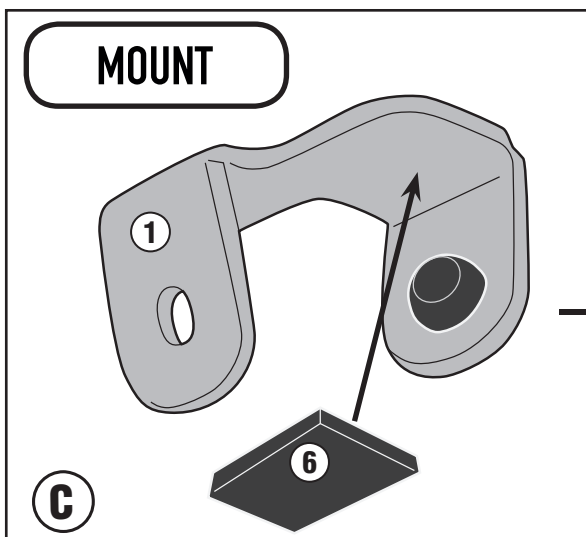

D5130KIT - D5130KITK

ATTACCHI SPECIFICI PER - SPECIFIC FITTING KIT FOR - KIT DE MONTAGE SPECIFIQUE POUR
SPEZIFISCHER MONTAGEKIT FÜR - ANCLAJE ESPECÍFICO PARA - ANCORADOURO ESPECÍFICO

BMW C 400 X (2019)

N°	Descrizione	Caratteristiche	Codice	Quantità
1	Supporto - Support - Support Halterung - Soporte - Apoio	-	GL4151DXV GL4151SXV	2(Right; Left)
2	Vite - Screw Vis - Schraube Tornillo - Parafuso	TBEI M5X50	550TBEI	2
3	Vite - Screw Vis - Schraube Tornillo - Parafuso	TBEI M5X25	525TBEI	2
4	Rondella - Washer Rondelle - Scheibe Arandela - Arruela	Foro Ø5/ Esterno Ø15	515RON	6
5	Distanziale - Spacer Entretoise - Distanzstueck Distanciador - Espaçador	Ø15x30 Foro 6,5mm	C15L30F6,5T	2
6	MOUSSE	L.50mm	MOUSSE3	1
7	Componenti Originali - Original Parts Parties Originales - Original Bauteile Componentes Originales - Componentes Originais	-	-	-
8	Schermo Specifico - Specific Screen Écran Spécifique - Spezifischen Bildschirm Pantalla Específica - Tela Específica	-	5130DT	-

D5130KIT - D5130KITK

ATTACCHI SPECIFICI PER - SPECIFIC FITTING KIT FOR - KIT DE MONTAGE SPECIFIQUE POUR
SPEZIFISCHER MONTAGEKIT FÜR - ANCLAJE ESPECÍFICO PARA - ANCORADOURO ESPECÍFICO

BMW C 400 X (2019)

D5130KIT - D5130KITK

ATTACCHI SPECIFICI PER - SPECIFIC FITTING KIT FOR - KIT DE MONTAGE SPECIFIQUE POUR
SPEZIFISCHER MONTAGEKIT FÜR - ANCLAJE ESPECÍFICO PARA - ANCORADOURO ESPECÍFICO

BMW C 400 X (2019)

D5130KIT - D5130KITK

ATTACCHI SPECIFICI PER - SPECIFIC FITTING KIT FOR - KIT DE MONTAGE SPECIFIQUE POUR
SPEZIFISCHER MONTAGEKIT FÜR - ANCLAJE ESPECÍFICO PARA - ANCORADOURO ESPECÍFICO