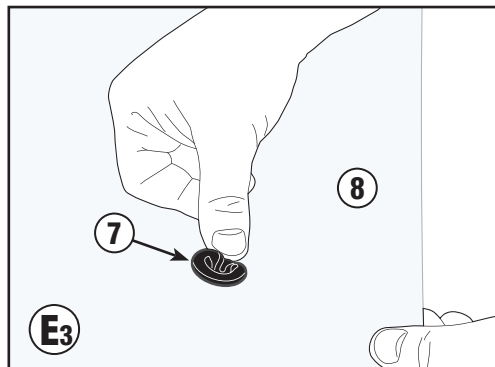

D5130KIT - D5130KITK

ATTACCHI SPECIFICI PER - SPECIFIC FITTING KIT FOR - KIT DE MONTAGE SPECIFIQUE POUR
SPEZIFISCHER MONTAGEKIT FÜR - ANCLAJE ESPECÍFICO PARA - ANCORADOURO ESPECÍFICO

BMW C 400 X (2019)