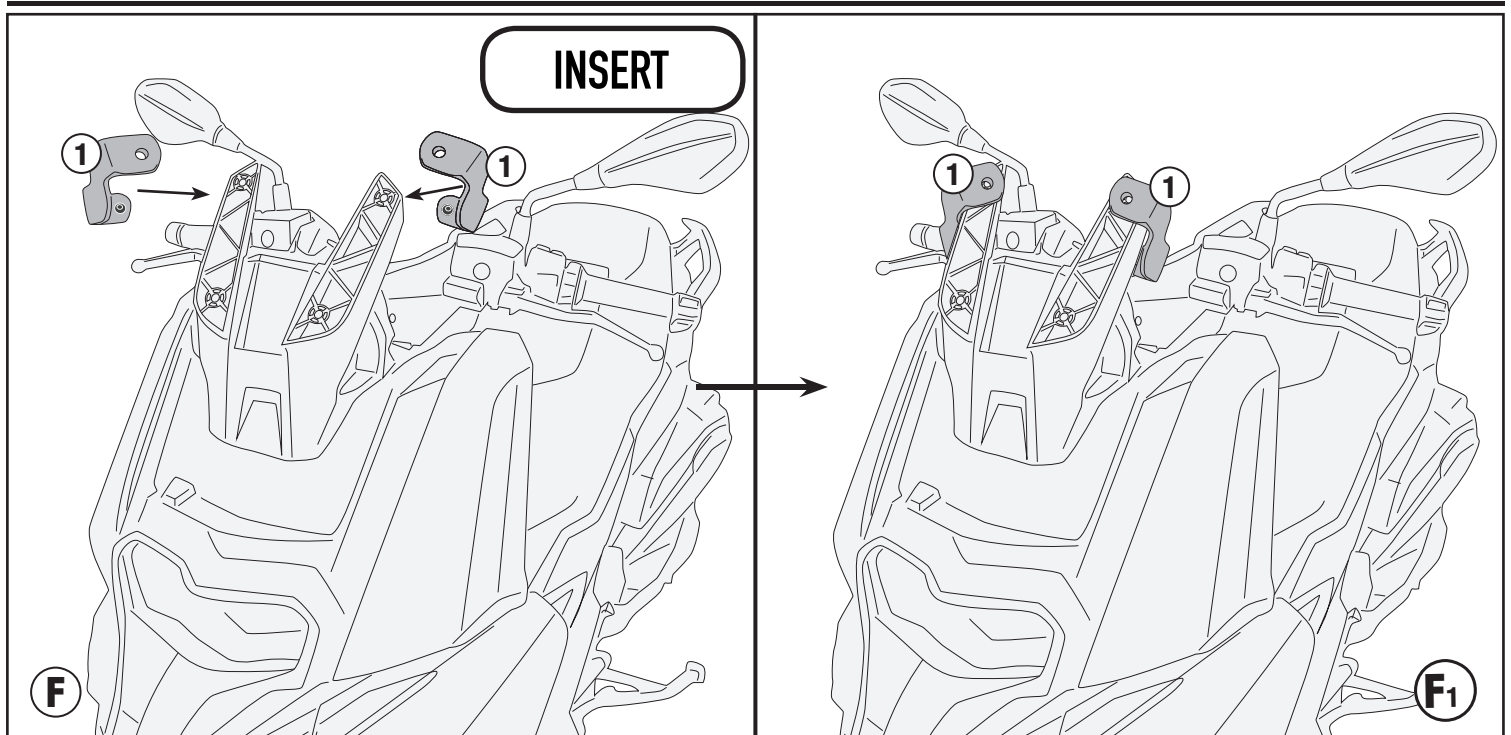

D5130KIT - D5130KITK

ATTACCHI SPECIFICI PER - SPECIFIC FITTING KIT FOR - KIT DE MONTAGE SPECIFIQUE POUR
SPEZIFISCHER MONTAGEKIT FÜR - ANCLAJE ESPECÍFICO PARA - ANCORADOURO ESPECÍFICO

BMW C 400 X (2019)

ISTRUZIONI DI MONTAGGIO - MOUNTING INSTRUCTIONS
INSTRUCTIONS DE MONTAGE - BAUANLEITUNG
INSTRUCCIONES DE MONTAJE - INSTRUÇÕES DE MONTAGEM