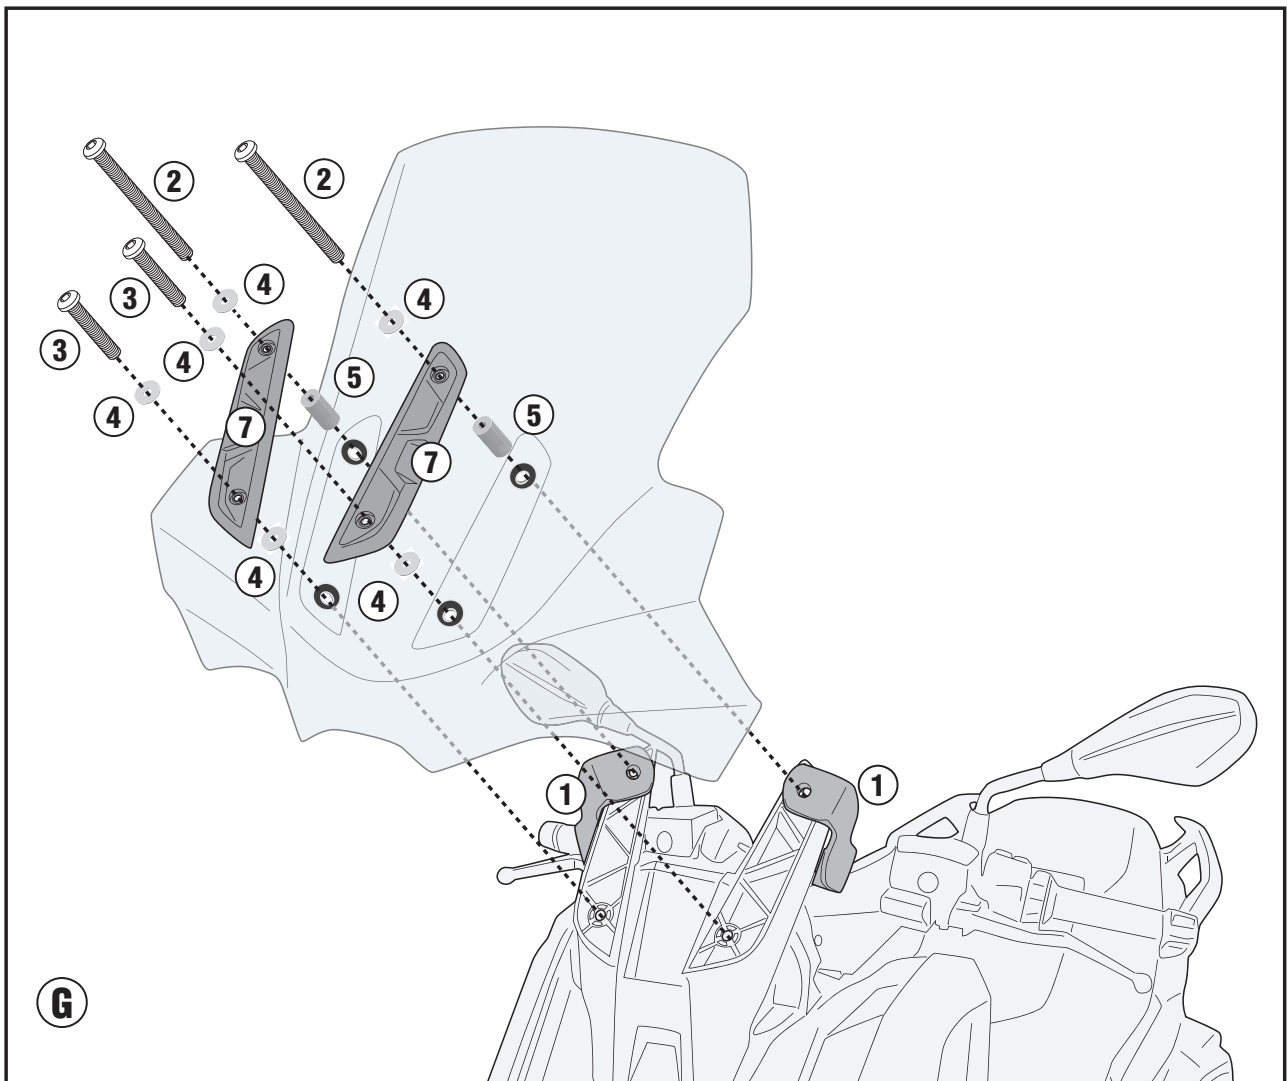

D5130KIT - D5130KITK

ATTACCHI SPECIFICI PER - SPECIFIC FITTING KIT FOR - KIT DE MONTAGE SPECIFIQUE POUR
SPEZIFISCHER MONTAGEKIT FÜR - ANCLAJE ESPECÍFICO PARA - ANCORADOURO ESPECÍFICO

BMW C 400 X (2019)

N°	Descrizione	Caratteristiche	Codice	Quantità
1	Supporto - Support - Support Halterung - Soporte - Apoio	-	GL4151DXV GL4151SXV	2(Right; Left)
2	Vite - Screw Vis - Schraube Tornillo - Parafuso	TBEI M5X50	550TBEI	2
3	Vite - Screw Vis - Schraube Tornillo - Parafuso	TBEI M5X25	525TBEI	2
4	Rondella - Washer Rondelle - Scheibe Arandela - Arruela	Foro Ø5/ Esterno Ø15	515RON	6
5	Distanziale - Spacer Entretoise - Distanzstueck Distanciador - Espaçador	Ø15x30 Foro 6,5mm	C15L30F6,5T	2
6	MOUSSE	L.50mm	MOUSSE3	1
7	Componenti Originali - Original Parts Parties Originales - Original Bauteile Componentes Originales - Componentes Originais	-	-	-
8	Schermo Specifico - Specific Screen Écran Spécifique - Spezifischen Bildschirm Pantalla Específica - Tela Específica	-	5130DT	-

D5130KIT - D5130KITK

ATTACCHI SPECIFICI PER - SPECIFIC FITTING KIT FOR - KIT DE MONTAGE SPECIFIQUE POUR
SPEZIFISCHER MONTAGEKIT FÜR - ANCLAJE ESPECÍFICO PARA - ANCORADOURO ESPECÍFICO

BMW C 400 X (2019)

D5130KIT - D5130KITK

ATTACCHI SPECIFICI PER - SPECIFIC FITTING KIT FOR - KIT DE MONTAGE SPECIFIQUE POUR
SPEZIFISCHER MONTAGEKIT FÜR - ANCLAJE ESPECÍFICO PARA - ANCORADOURO ESPECÍFICO

BMW C 400 X (2019)

D5130KIT - D5130KITK

ATTACCHI SPECIFICI PER - SPECIFIC FITTING KIT FOR - KIT DE MONTAGE SPECIFIQUE POUR
SPEZIFISCHER MONTAGEKIT FÜR - ANCLAJE ESPECÍFICO PARA - ANCORADOURO ESPECÍFICO

BMW C 400 X (2019)

D5130KIT - D5130KITK

ATTACCHI SPECIFICI PER - SPECIFIC FITTING KIT FOR - KIT DE MONTAGE SPECIFIQUE POUR
SPEZIFISCHER MONTAGEKIT FÜR - ANCLAJE ESPECÍFICO PARA - ANCORADOURO ESPECÍFICO

BMW C 400 X (2019)