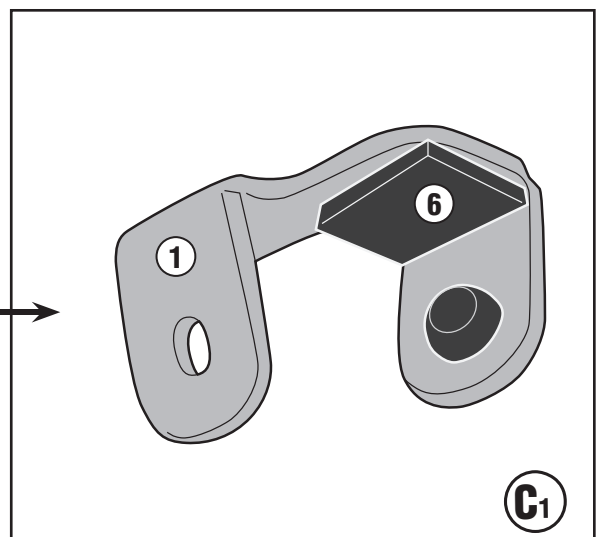

D5130KIT - D5130KITK

ATTACCHI SPECIFICI PER - SPECIFIC FITTING KIT FOR - KIT DE MONTAGE SPECIFIQUE POUR
SPEZIFISCHER MONTAGEKIT FÜR - ANCLAJE ESPECÍFICO PARA - ANCORADOURO ESPECÍFICO

BMW C 400 X (2019)

N°	Descrizione	Caratteristiche	Codice	Quantità
1	Supporto - Support - Support Halterung - Soporte - Apoio	-	GL4151DXV GL4151SXV	2(Right; Left)
2	Vite - Screw Vis - Schraube Tornillo - Parafuso	TBEI M5X50	550TBEI	2
3	Vite - Screw Vis - Schraube Tornillo - Parafuso	TBEI M5X25	525TBEI	2
4	Rondella - Washer Rondelle - Scheibe Arandela - Arruela	Foro Ø5/ Esterno Ø15	515RON	6
5	Distanziale - Spacer Entretoise - Distanzstueck Distanciador - Espaçador	Ø15x30 Foro 6,5mm	C15L30F6,5T	2
6	MOUSSE	L.50mm	MOUSSE3	1
7	Componenti Originali - Original Parts Parties Originales - Original Bauteile Componentes Originales - Componentes Originais	-	-	-
8	Schermo Specifico - Specific Screen Écran Spécifique - Spezifischen Bildschirm Pantalla Específica - Tela Específica	-	5130DT	-

D5130KIT - D5130KITK

ATTACCHI SPECIFICI PER - SPECIFIC FITTING KIT FOR - KIT DE MONTAGE SPECIFIQUE POUR
SPEZIFISCHER MONTAGEKIT FÜR - ANCLAJE ESPECÍFICO PARA - ANCORADOURO ESPECÍFICO

BMW C 400 X (2019)

D5130KIT - D5130KITK

ATTACCHI SPECIFICI PER - SPECIFIC FITTING KIT FOR - KIT DE MONTAGE SPECIFIQUE POUR
SPEZIFISCHER MONTAGEKIT FÜR - ANCLAJE ESPECÍFICO PARA - ANCORADOURO ESPECÍFICO

BMW C 400 X (2019)

D5130KIT - D5130KITK

ATTACCHI SPECIFICI PER - SPECIFIC FITTING KIT FOR - KIT DE MONTAGE SPECIFIQUE POUR
SPEZIFISCHER MONTAGEKIT FÜR - ANCLAJE ESPECÍFICO PARA - ANCORADOURO ESPECÍFICO