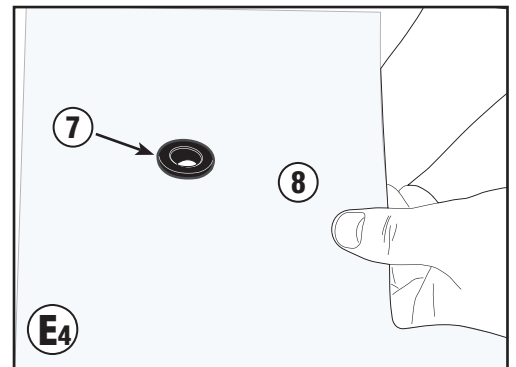

D5130KIT - D5130KITK

ATTACCHI SPECIFICI PER - SPECIFIC FITTING KIT FOR - KIT DE MONTAGE SPECIFIQUE POUR
SPEZIFISCHER MONTAGEKIT FÜR - ANCLAJE ESPECÍFICO PARA - ANCORADOURO ESPECÍFICO

BMW C 400 X (2019)