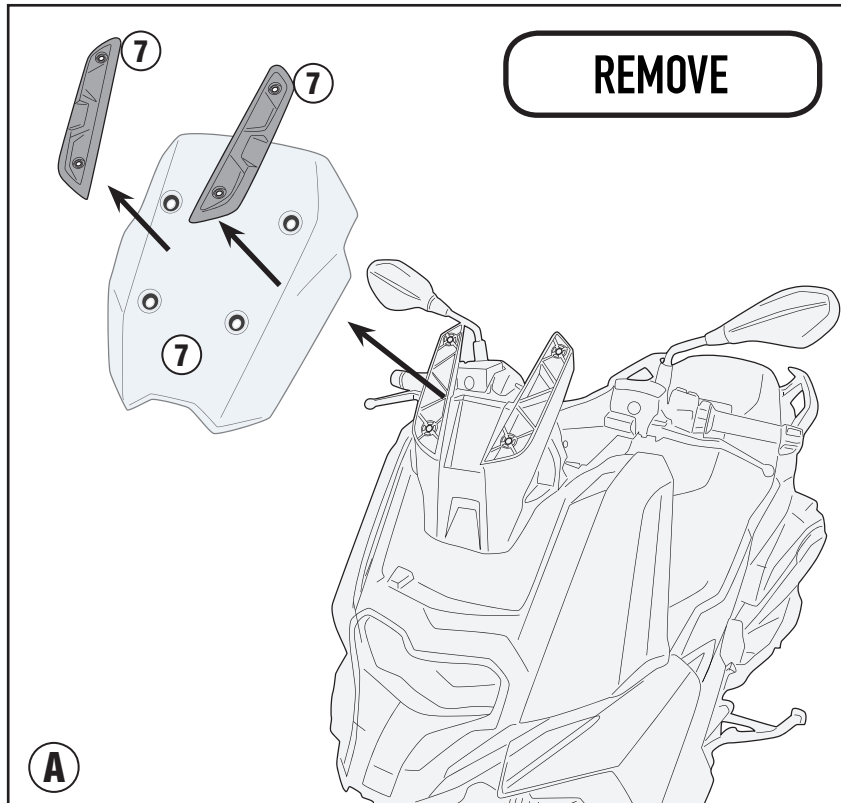

D5130KIT - D5130KITK

ATTACCHI SPECIFICI PER - SPECIFIC FITTING KIT FOR - KIT DE MONTAGE SPECIFIQUE POUR
SPEZIFISCHER MONTAGEKIT FÜR - ANCLAJE ESPECÍFICO PARA - ANCORADOURO ESPECÍFICO

BMW C 400 X (2019)