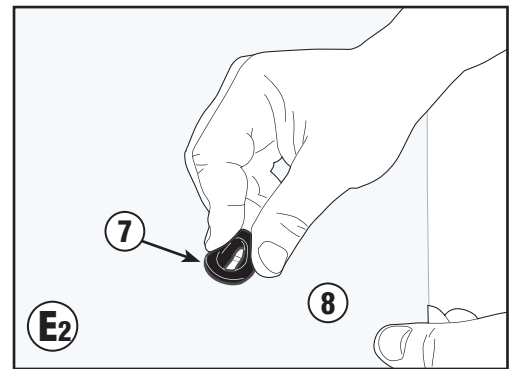

D5130KIT - D5130KITK

ATTACCHI SPECIFICI PER - SPECIFIC FITTING KIT FOR - KIT DE MONTAGE SPECIFIQUE POUR
SPEZIFISCHER MONTAGEKIT FÜR - ANCLAJE ESPECÍFICO PARA - ANCORADOURO ESPECÍFICO

BMW C 400 X (2019)