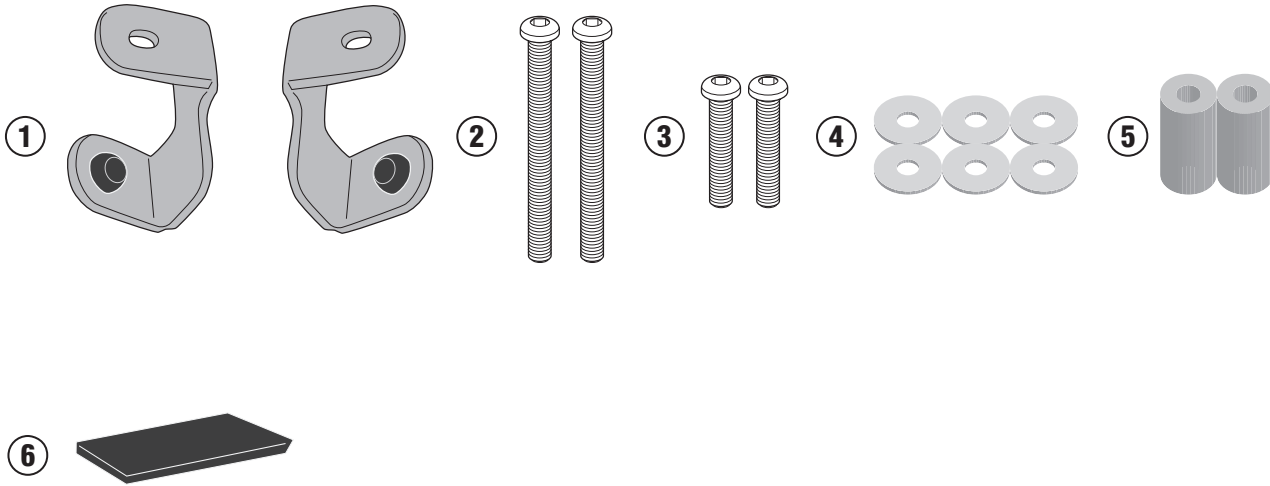

D5130KIT - D5130KITK

ATTACCHI SPECIFICI PER - SPECIFIC FITTING KIT FOR - KIT DE MONTAGE SPECIFIQUE POUR
SPEZIFISCHER MONTAGEKIT FÜR - ANCLAJE ESPECÍFICO PARA - ANCORADOURO ESPECÍFICO

BMW C 400 X (2019)

N°	Descrizione	Caratteristiche	Codice	Quantità
1	Supporto - Support - Support Halterung - Soporte - Apoio	-	GL4151DXV GL4151SXV	2(Right; Left)
2	Vite - Screw Vis - Schraube Tornillo - Parafuso	TBEI M5X50	550TBEI	2
3	Vite - Screw Vis - Schraube Tornillo - Parafuso	TBEI M5X25	525TBEI	2
4	Rondella - Washer Rondelle - Scheibe Arandela - Arruela	Foro Ø5/ Esterno Ø15	515RON	6
5	Distanziale - Spacer Entretoise - Distanzstueck Distanciador - Espaçador	Ø15x30 Foro 6,5mm	C15L30F6,5T	2
6	MOUSSE	L.50mm	MOUSSE3	1
7	Componenti Originali - Original Parts Parties Originales - Original Bauteile Componentes Originales - Componentes Originais	-	-	-
8	Schermo Specifico - Specific Screen Écran Spécifique - Spezifischen Bildschirm Pantalla Específica - Tela Específica	-	5130DT	-

D5130KIT - D5130KITK

ATTACCHI SPECIFICI PER - SPECIFIC FITTING KIT FOR - KIT DE MONTAGE SPECIFIQUE POUR
SPEZIFISCHER MONTAGEKIT FÜR - ANCLAJE ESPECÍFICO PARA - ANCORADOURO ESPECÍFICO

BMW C 400 X (2019)

D5130KIT - D5130KITK

ATTACCHI SPECIFICI PER - SPECIFIC FITTING KIT FOR - KIT DE MONTAGE SPECIFIQUE POUR
SPEZIFISCHER MONTAGEKIT FÜR - ANCLAJE ESPECÍFICO PARA - ANCORADOURO ESPECÍFICO

BMW C 400 X (2019)

D5130KIT - D5130KITK

ATTACCHI SPECIFICI PER - SPECIFIC FITTING KIT FOR - KIT DE MONTAGE SPECIFIQUE POUR
SPEZIFISCHER MONTAGEKIT FÜR - ANCLAJE ESPECÍFICO PARA - ANCORADOURO ESPECÍFICO

BMW C 400 X (2019)

D5130KIT - D5130KITK

ATTACCHI SPECIFICI PER - SPECIFIC FITTING KIT FOR - KIT DE MONTAGE SPECIFIQUE POUR
SPEZIFISCHER MONTAGEKIT FÜR - ANCLAJE ESPECÍFICO PARA - ANCORADOURO ESPECÍFICO

BMW C 400 X (2019)