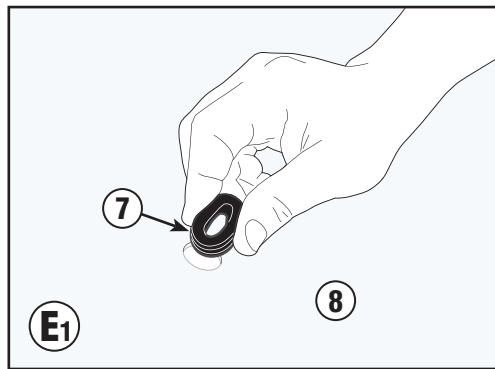

D5130KIT - D5130KITK

ATTACCHI SPECIFICI PER - SPECIFIC FITTING KIT FOR - KIT DE MONTAGE SPECIFIQUE POUR
SPEZIFISCHER MONTAGEKIT FÜR - ANCLAJE ESPECÍFICO PARA - ANCORADOURO ESPECÍFICO

BMW C 400 X (2019)