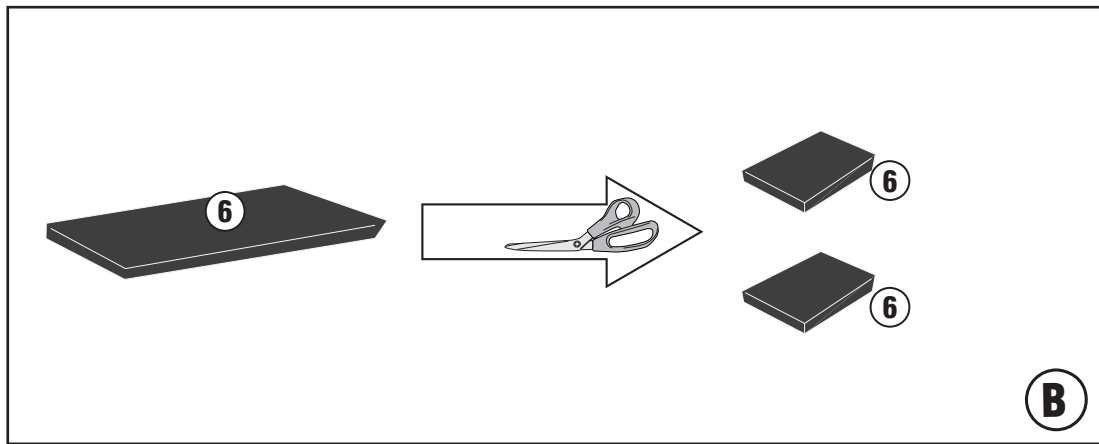

D5130KIT - D5130KITK

ATTACCHI SPECIFICI PER - SPECIFIC FITTING KIT FOR - KIT DE MONTAGE SPECIFIQUE POUR
SPEZIFISCHER MONTAGEKIT FÜR - ANCLAJE ESPECÍFICO PARA - ANCORADOURO ESPECÍFICO

BMW C 400 X (2019)