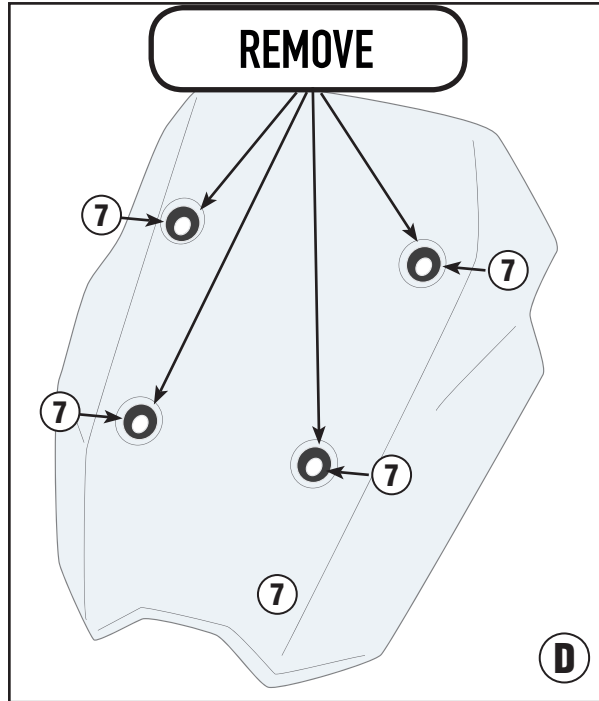

D5130KIT - D5130KITK

ATTACCHI SPECIFICI PER - SPECIFIC FITTING KIT FOR - KIT DE MONTAGE SPECIFIQUE POUR
SPEZIFISCHER MONTAGEKIT FÜR - ANCLAJE ESPECÍFICO PARA - ANCORADOURO ESPECÍFICO

BMW C 400 X (2019)