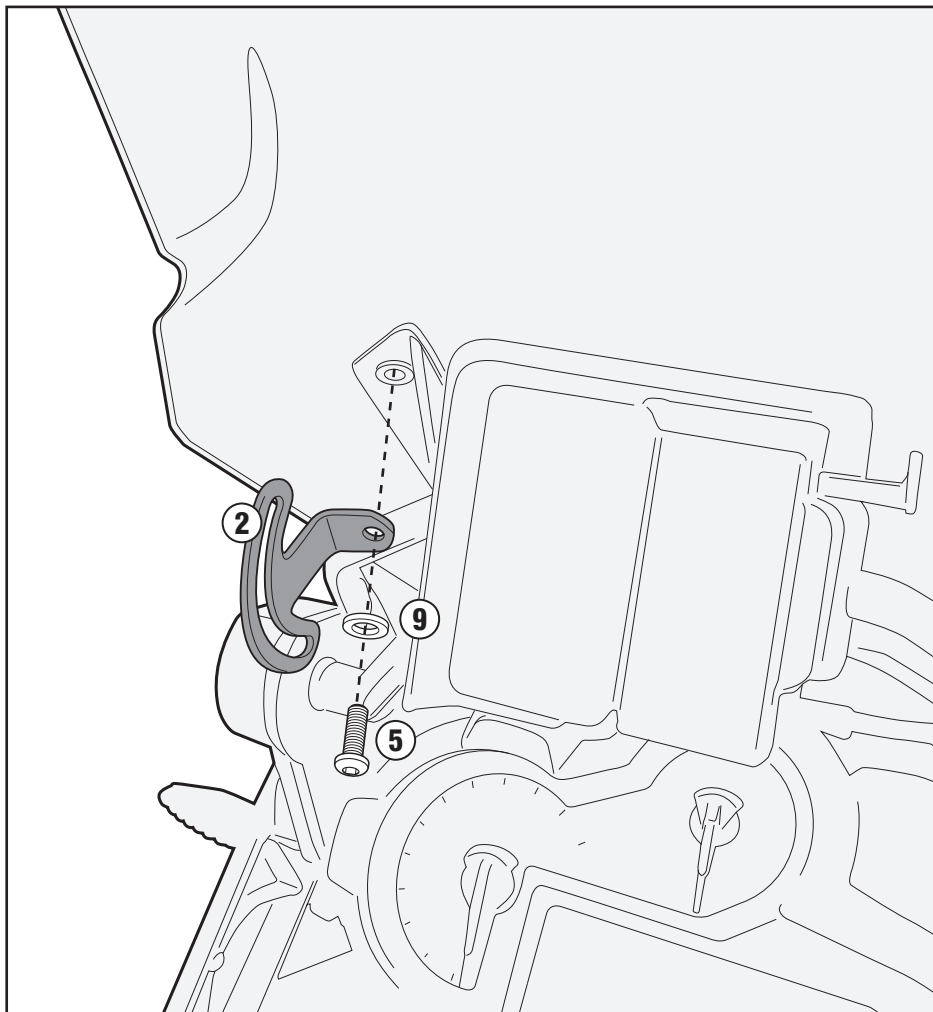

D5131KIT - D5131KITK

ATTACCHI SPECIFICI - SPECIFIC FITTING KIT FOR - KIT DE MONTAGE SPECIFIQUE POUR - SPEZIFISCHER MONTAGEKIT FÜR - ANLAJE ESPECÍFICO PARA - ANCHORAGE ESPECÍFICO

BMW R1250GS ADVENTURE (2019)

TOGLIERE
REMOVE
ENLEVER
ENTFERNEN
QUITAR
REMOVED