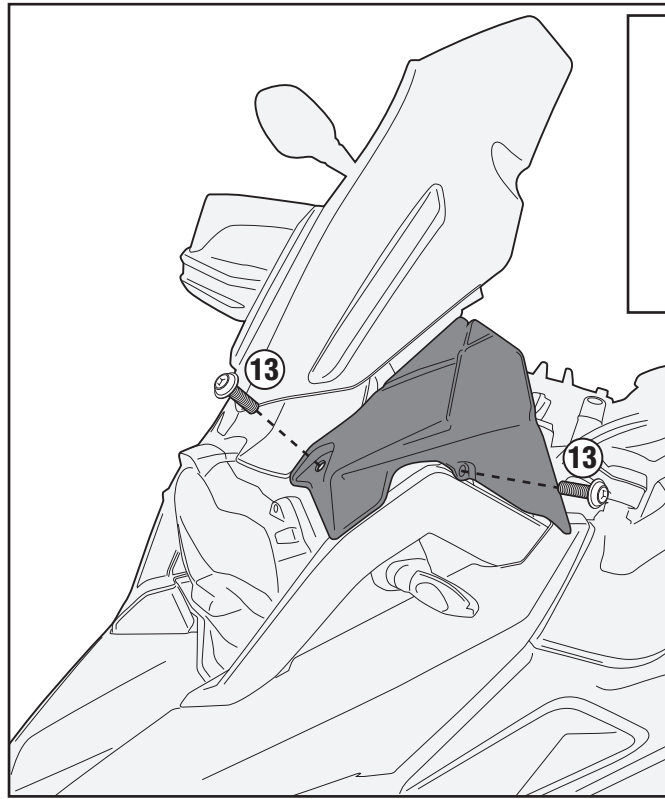

D5131KIT - D5131KITK

ATTACCHI SPECIFICI - SPECIFIC FITTING KIT FOR - KIT DE MONTAGE SPECIFIQUE POUR - SPEZIFISCHER MONTAGEKIT FÜR - ANLAJE ESPECÍFICO PARA - ANCHORAGE ESPECÍFICO

BMW R1250GS ADVENTURE (2019)

TOGLIERE
REMOVE
ENLEVER
ENTFERNEN
QUITAR
REMOVED