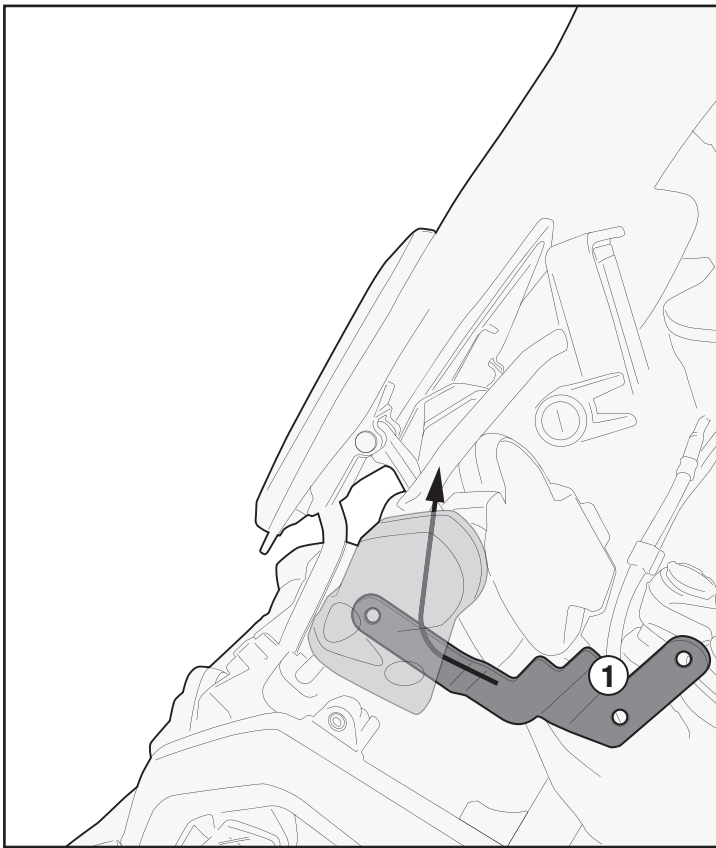

D5131KIT - D5131KITK

ATTACCHI SPECIFICI - SPECIFIC FITTING KIT FOR - KIT DE MONTAGE SPECIFIQUE POUR - SPEZIFISCHER MONTAGEKIT FÜR - ANCLAJE ESPECÍFICO PARA - ANCHORAGE ESPECÍFICO

BMW R1250GS ADVENTURE (2019)

ISTRUZIONI DI MONTAGGIO - MOUNTING INSTRUCTIONS
INSTRUCTIONS DE MONTAGE - BAUANLEITUNG
INSTRUCCIONES DE MONTAJE - INSTRUÇÕES DE MONTAGEM