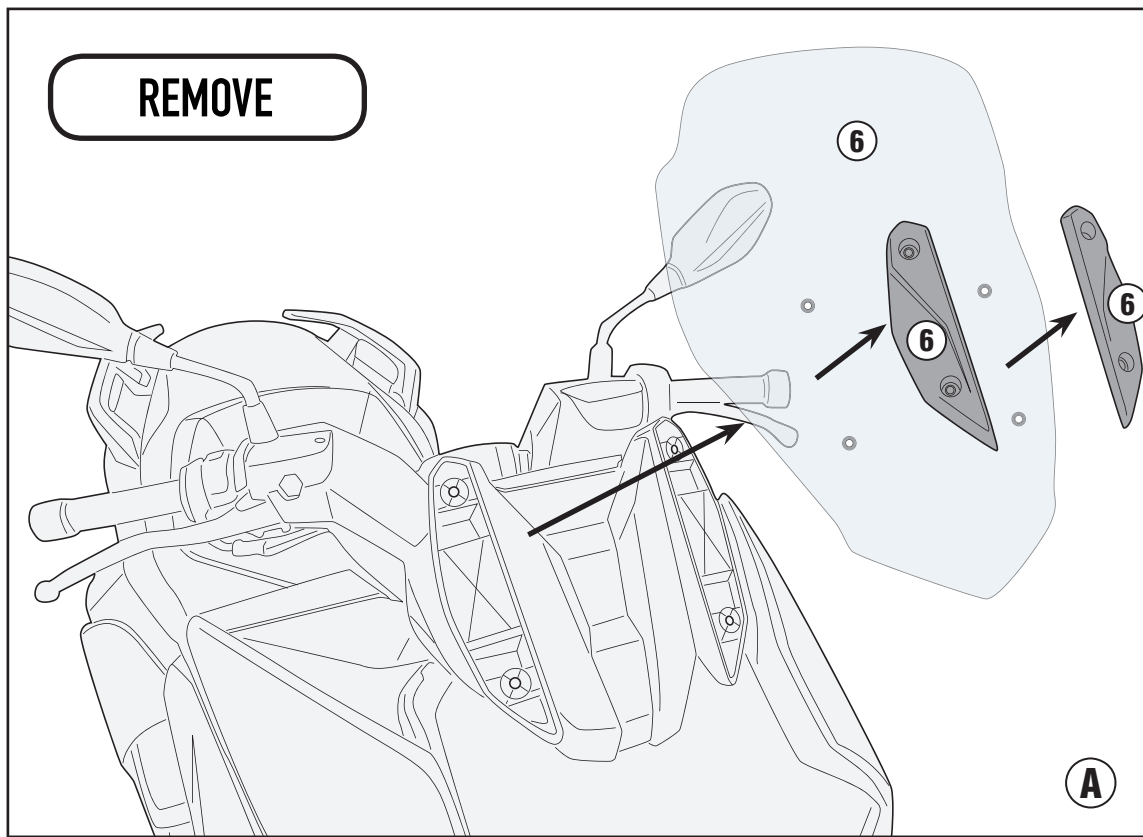

D5132KIT - D5132KITK

ATTACCHI SPECIFICI PER - SPECIFIC FITTING KIT FOR - KIT DE MONTAGE SPECIFIQUE POUR
SPEZIFISCHER MONTAGEKIT FÜR - ANCLAJE ESPECÍFICO PARA - ANCORADOURO ESPECÍFICO

BMW C 400 GT (2019)