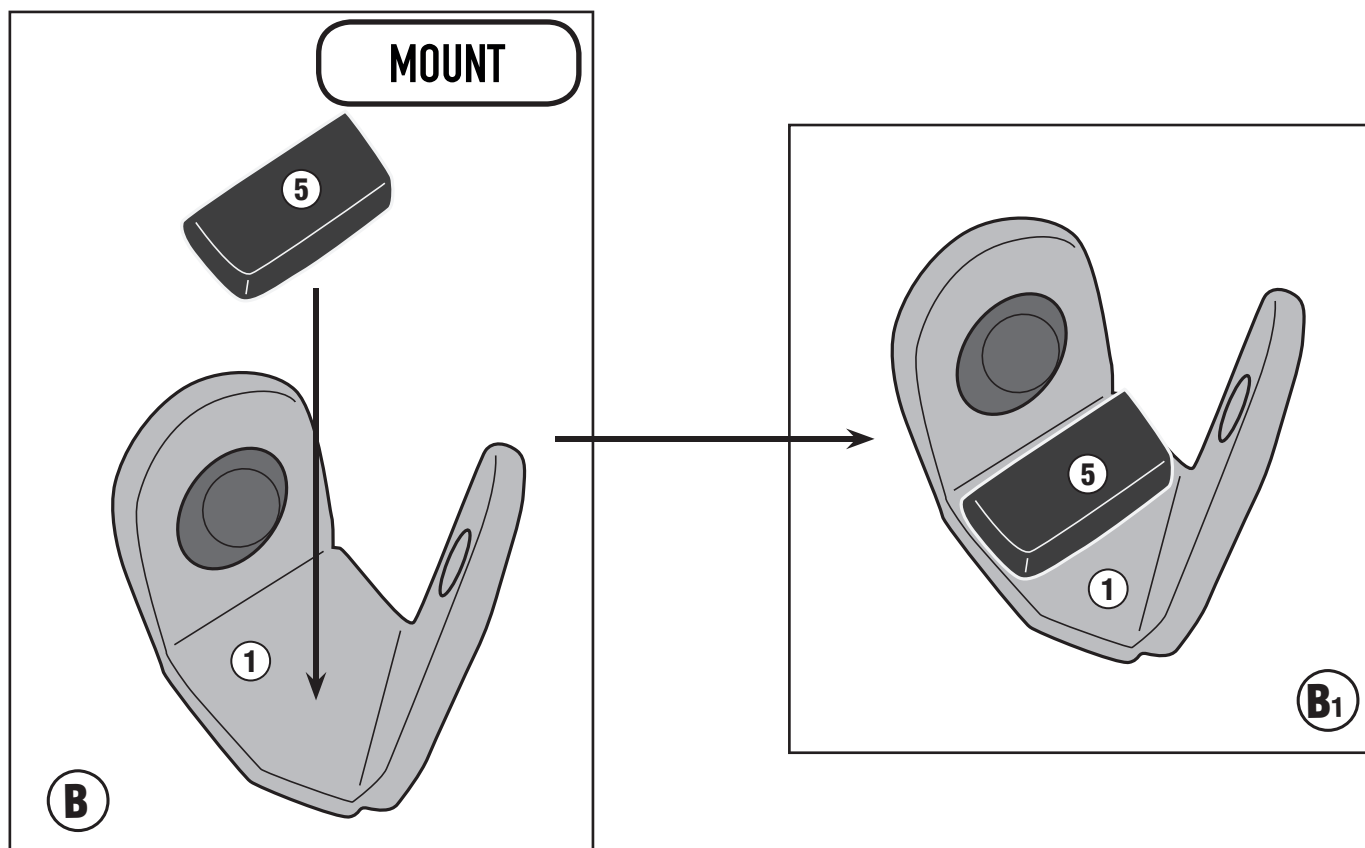

D5132KIT - D5132KITK

ATTACCHI SPECIFICI PER - SPECIFIC FITTING KIT FOR - KIT DE MONTAGE SPECIFIQUE POUR
SPEZIFISCHER MONTAGEKIT FÜR - ANCLAJE ESPECÍFICO PARA - ANCORADOURO ESPECÍFICO

BMW C 400 GT (2019)