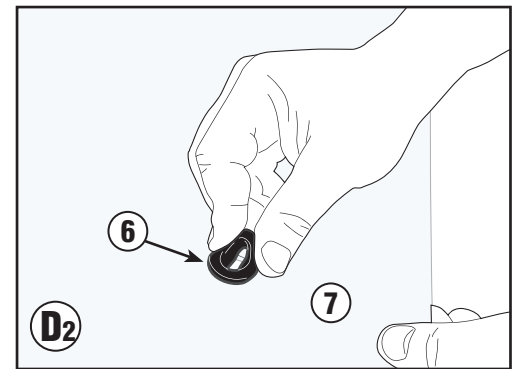

D5132KIT - D5132KITK

ATTACCHI SPECIFICI PER - SPECIFIC FITTING KIT FOR - KIT DE MONTAGE SPECIFIQUE POUR
SPEZIFISCHER MONTAGEKIT FÜR - ANCLAJE ESPECÍFICO PARA - ANCORADOURO ESPECÍFICO

BMW C 400 GT (2019)