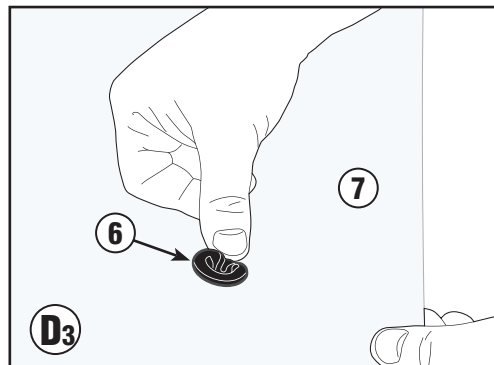

D5132KIT - D5132KITK

ATTACCHI SPECIFICI PER - SPECIFIC FITTING KIT FOR - KIT DE MONTAGE SPECIFIQUE POUR
SPEZIFISCHER MONTAGEKIT FÜR - ANCLAJE ESPECÍFICO PARA - ANCORADOURO ESPECÍFICO

BMW C 400 GT (2019)