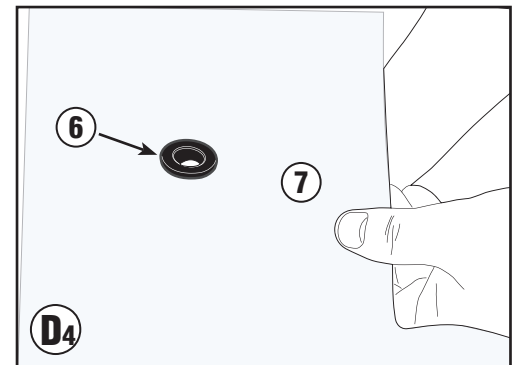

D5132KIT - D5132KITK

ATTACCHI SPECIFICI PER - SPECIFIC FITTING KIT FOR - KIT DE MONTAGE SPECIFIQUE POUR
SPEZIFISCHER MONTAGEKIT FÜR - ANCLAJE ESPECÍFICO PARA - ANCORADOURO ESPECÍFICO

BMW C 400 GT (2019)