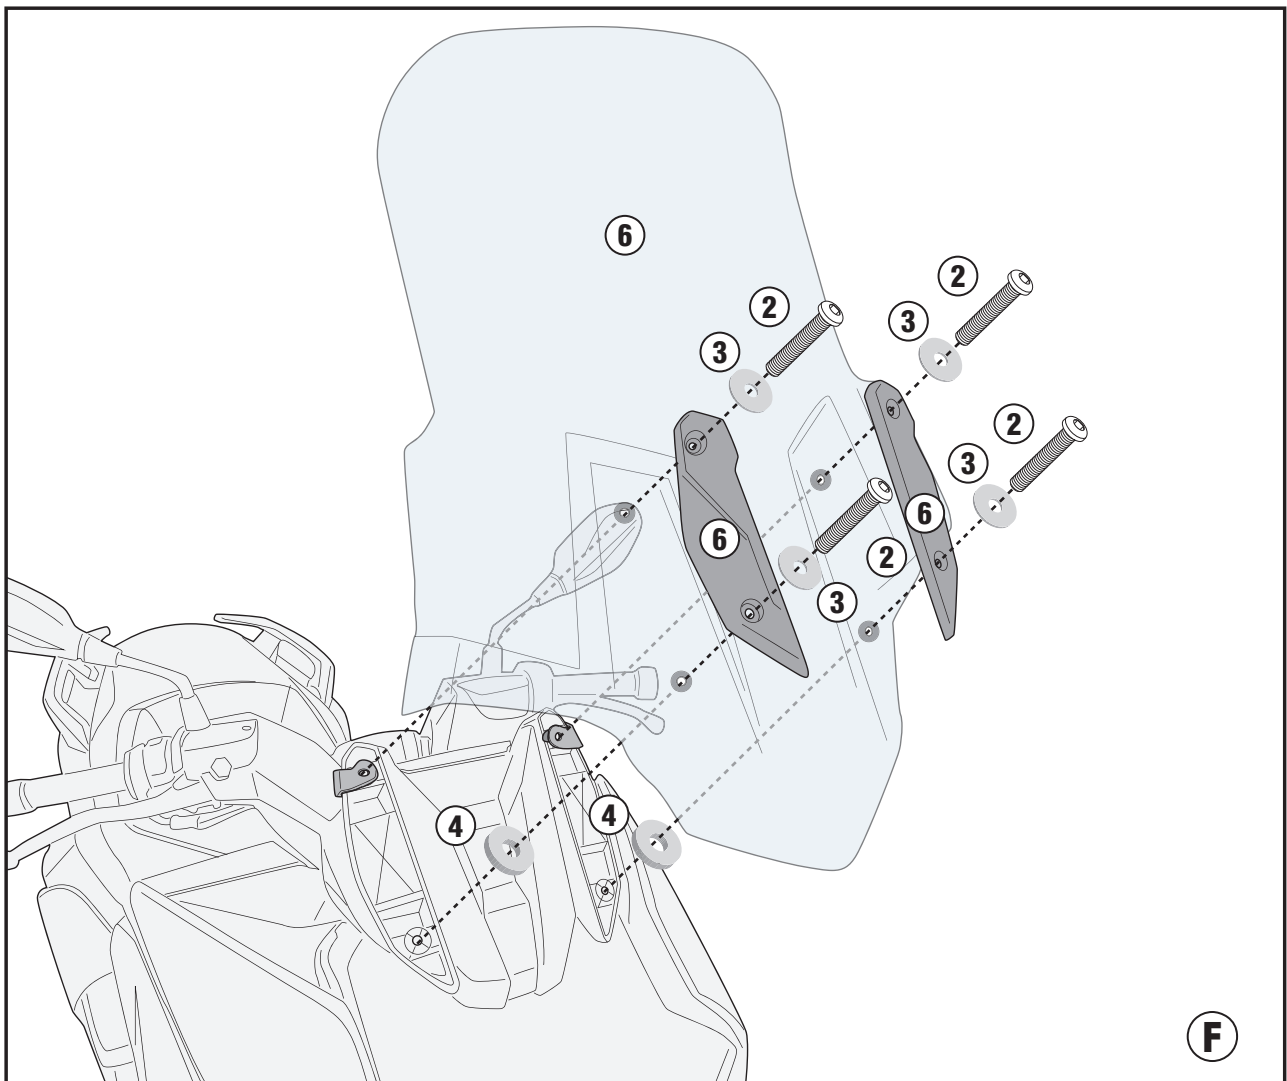

D5132KIT - D5132KITK

ATTACCHI SPECIFICI PER - SPECIFIC FITTING KIT FOR - KIT DE MONTAGE SPECIFIQUE POUR
SPEZIFISCHER MONTAGEKIT FÜR - ANCLAJE ESPECÍFICO PARA - ANCORADOURO ESPECÍFICO

BMW C 400 GT (2019)

ISTRUZIONI DI MONTAGGIO - MOUNTING INSTRUCTIONS
INSTRUCCIONES DE MONTAJE - BAUANLEITUNG
INSTRUCCIONES DE MONTAJE - INSTRUÇÕES DE MONTAGEM