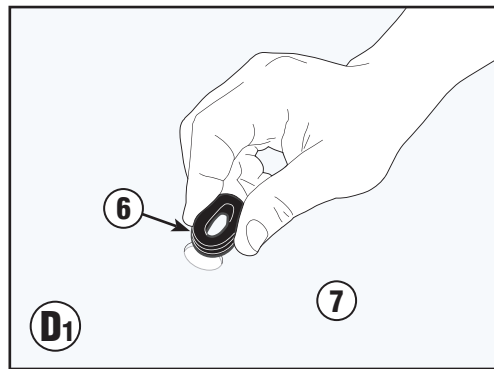

D5132KIT - D5132KITK

ATTACCHI SPECIFICI PER - SPECIFIC FITTING KIT FOR - KIT DE MONTAGE SPECIFIQUE POUR
SPEZIFISCHER MONTAGEKIT FÜR - ANCLAJE ESPECÍFICO PARA - ANCORADOURO ESPECÍFICO

BMW C 400 GT (2019)