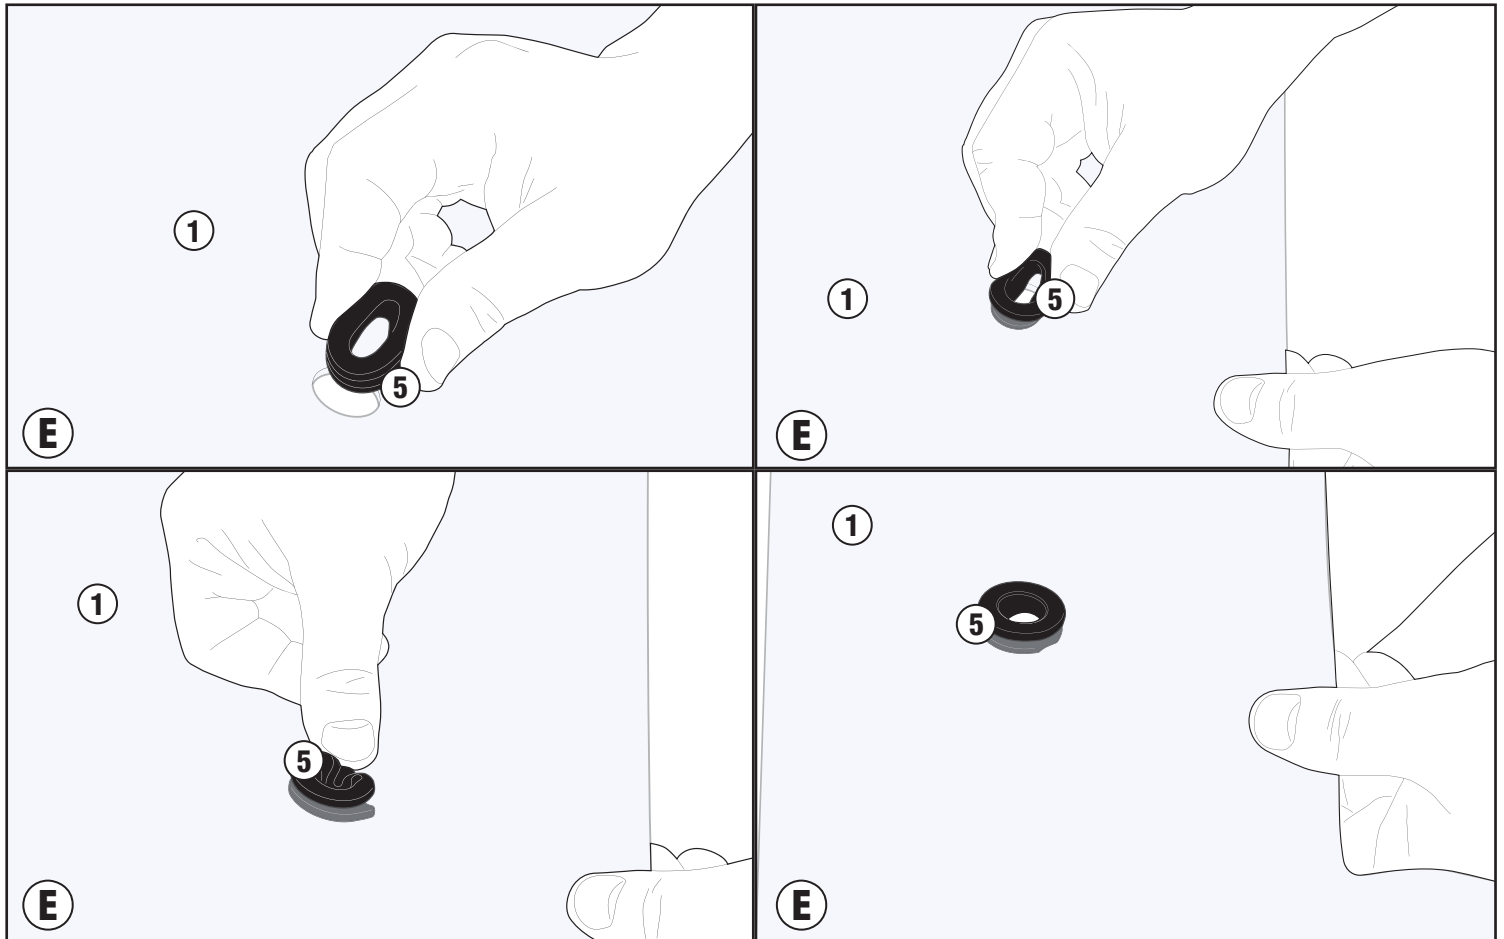

D7056KIT - KD7056KIT

SCHERMO SPECIFICO - SPECIFIC SCREEN - ÉCRAN SPECIFIQUE - SPEZIFISCHEN BLIDSCHIRM - PANTALLA ESPECIFICA - TELA ESPECIFICA

SYM CRUISYM 300 (2017/2018)