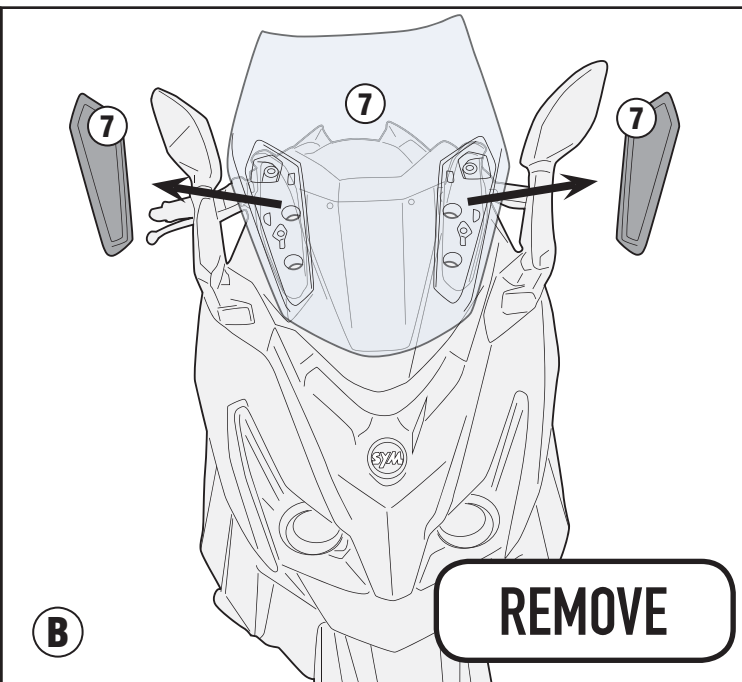

D7056KIT - KD7056KIT

SCHERMO SPECIFICO - SPECIFIC SCREEN - ÉCRAN SPECIFIQUE - SPEZIFISCHEN BLIDSCHIRM - PANTALLA ESPECIFICA - TELA ESPECIFICA

SYM CRUISYM 300 (2017/2018)