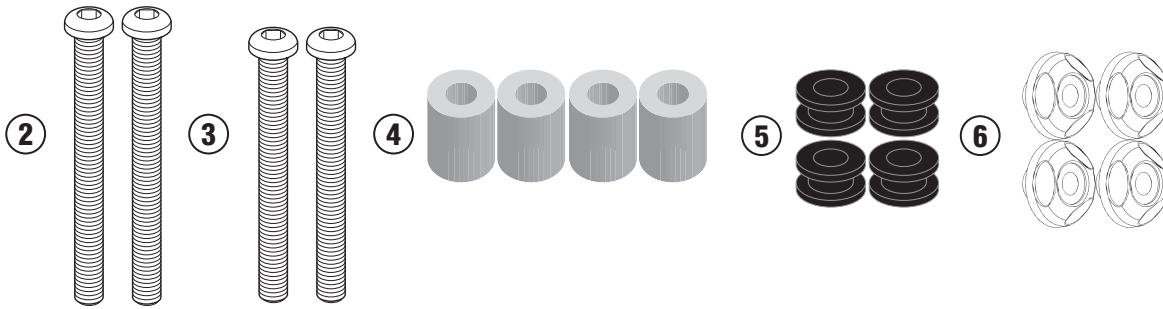

D7056KIT – KD7056KIT

SCHERMO SPECIFICO – SPECIFIC SCREEN – ÉCRAN SPECIFIQUE – SPEZIFISCHEN BLIDSCHIRM – PANTALLA ESPECIFICA – TELA ESPECIFICA

SYM CRUISYM 300 (2017/2018)

N°	Descrizione	Caratteristiche	Codice	Quantità
1	Schermo Specifico - Specific Screen Écran Spécifique - Spezifischen Bildschirm Pantalla Especifica - Tela Especifica	-	7056DT	-
2	Vite - Screw Vis - Schraube Tornillo - Parafuso	TBEI M6x55	655TBEI	2
3	Vite - Screw Vis - Schraube Tornillo - Parafuso	TBEI M6x50	650TBEI	2
4	Distanziale - Spacer Entretoise - Distanzstueck Distanciador - Espaçador	Ø18x24 Foro 8,5	C18L24F8,5T	4
5	Gommino - Fairleader Chaumard - Gummi Goma - Borracha	-	Z268	4
6	Boccola Di Ritenzione - Plastic Bush Douille Plastique - Plastik Buchse Casquillo - Boné	-	Z871N	4
7	Componenti Originali - Original Parts Parties Originales - Original Bauteile Componentes Originales - Componentes Originais	-	-	-

D7056KIT - KD7056KIT

SCHERMO SPECIFICO - SPECIFIC SCREEN - ÉCRAN SPECIFIQUE - SPEZIFISCHEN BLIDSCHIRM - PANTALLA ESPECIFICA - TELA ESPECIFICA

SYM CRUISYM 300 (2017/2018)

D7056KIT - KD7056KIT

SCHERMO SPECIFICO - SPECIFIC SCREEN - ÉCRAN SPECIFIQUE - SPEZIFISCHEN BLIDSCHIRM - PANTALLA ESPECIFICA - TELA ESPECIFICA