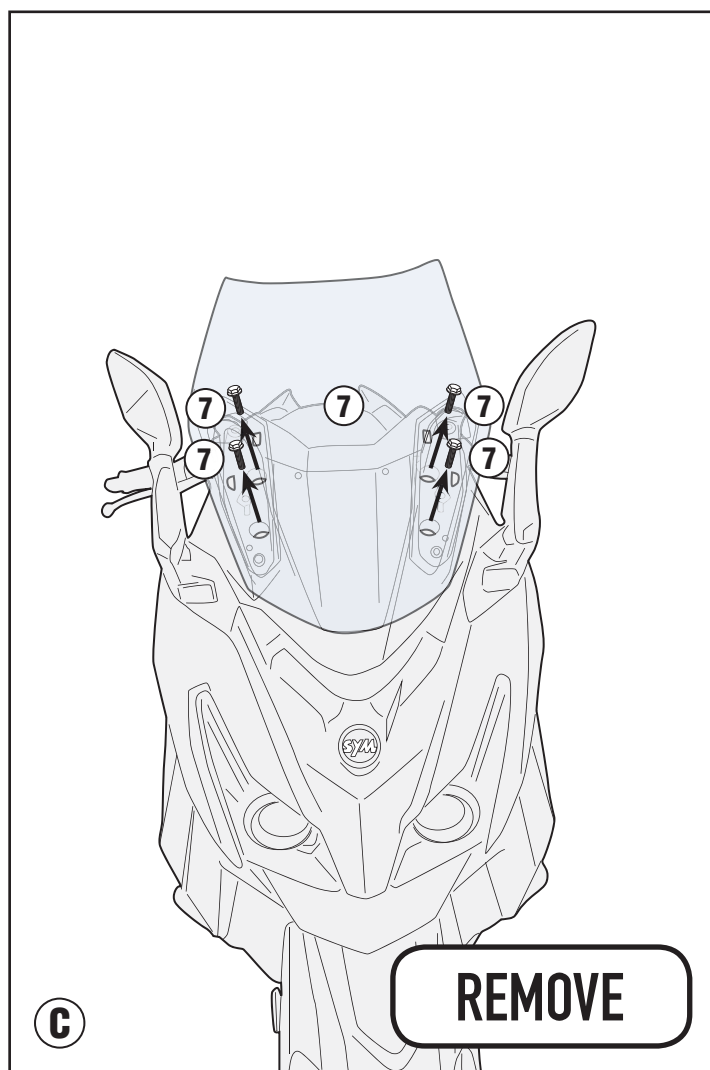

D7056KIT - KD7056KIT

SCHERMO SPECIFICO - SPECIFIC SCREEN - ÉCRAN SPECIFIQUE - SPEZIFISCHEN BLIDSCHIRM - PANTALLA ESPECIFICA - TELA ESPECIFICA

SYM CRUISYM 300 (2017/2018)