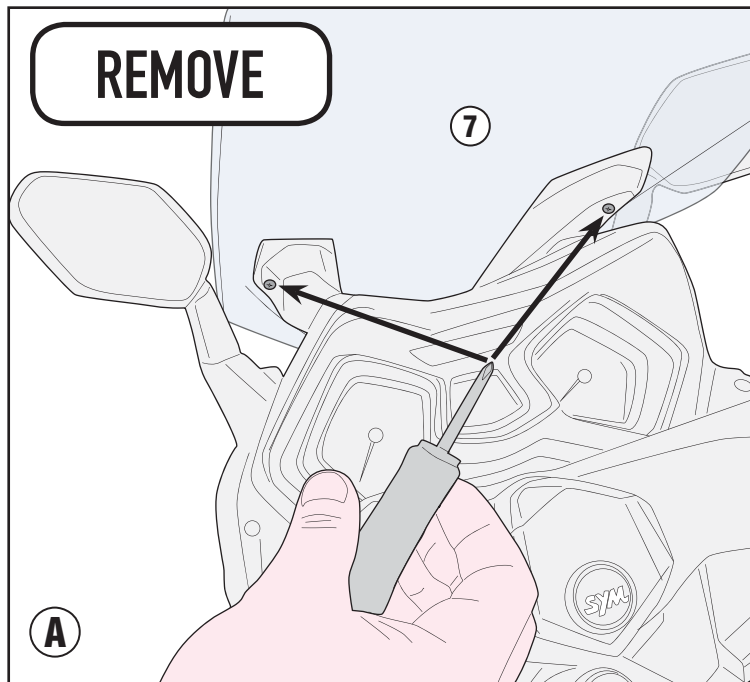

D7056KIT - KD7056KIT

SCHERMO SPECIFICO - SPECIFIC SCREEN - ÉCRAN SPECIFIQUE - SPEZIFISCHEN BLIDSCHIRM - PANTALLA ESPECIFICA - TELA ESPECIFICA

SYM CRUISYM 300 (2017/2018)