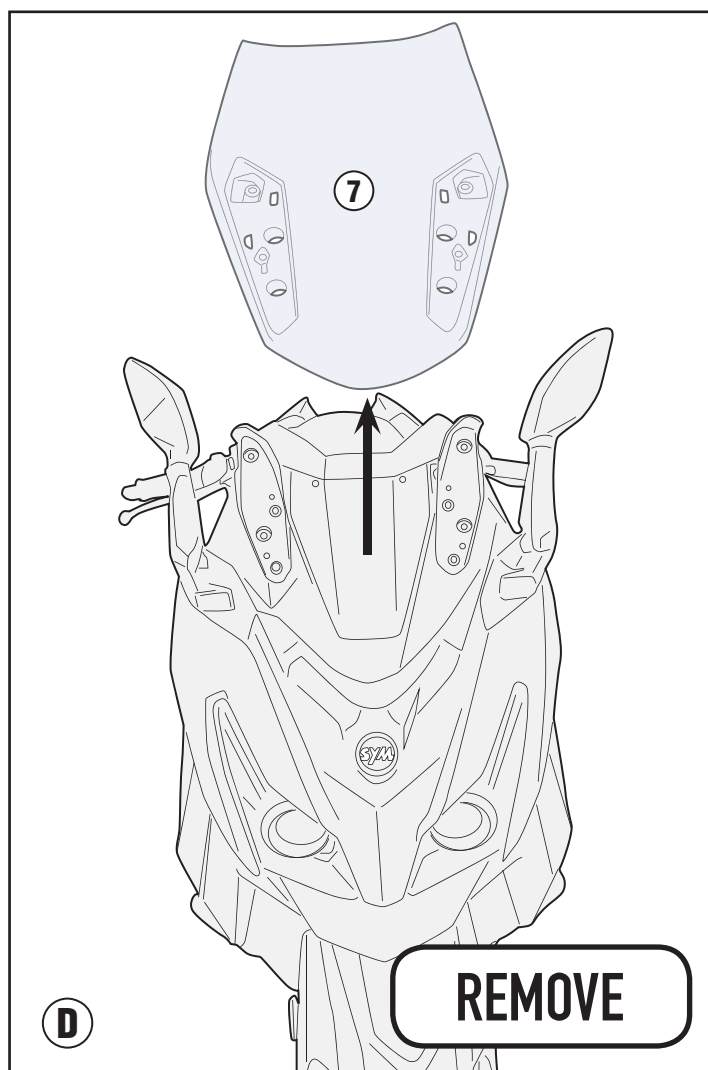

D7056KIT - KD7056KIT

SCHERMO SPECIFICO - SPECIFIC SCREEN - ÉCRAN SPECIFIQUE - SPEZIFISCHEN BLIDSCHIRM - PANTALLA ESPECIFICA - TELA ESPECIFICA

SYM CRUISYM 300 (2017/2018)