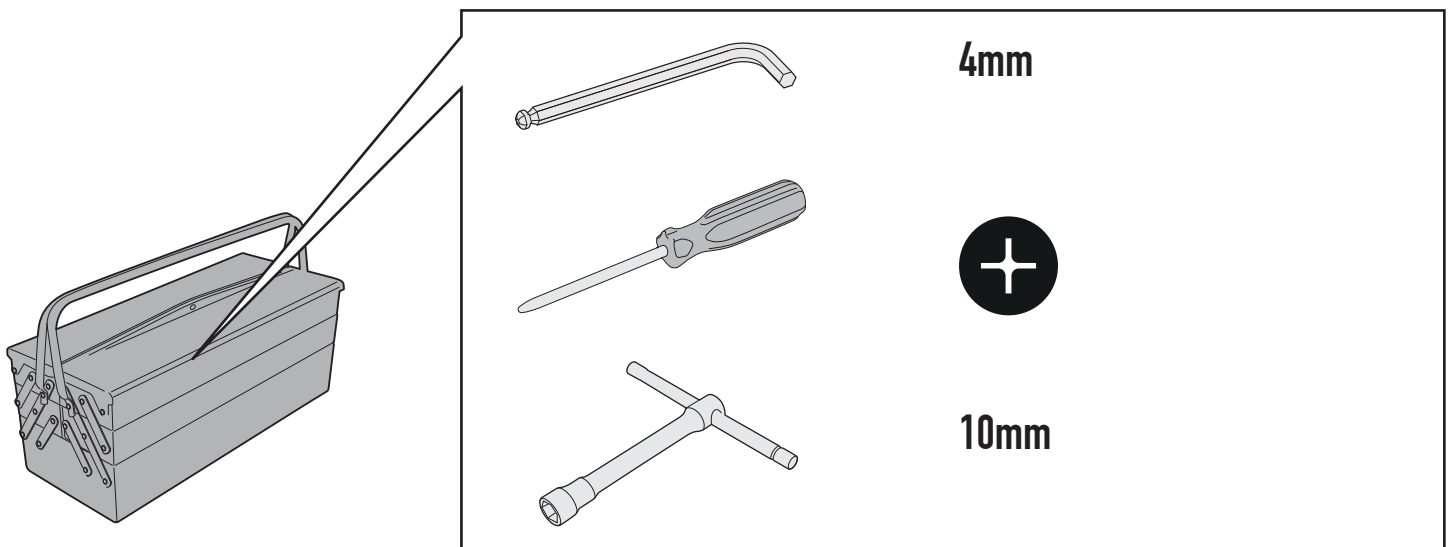

D7056KIT – KD7056KIT

SCHERMO SPECIFICO – SPECIFIC SCREEN – ÉCRAN SPECIFIQUE – SPEZIFISCHEN BLIDSCHIRM – PANTALLA ESPECIFICA – TELA ESPECIFICA

SYM CRUISYM 300 (2017/2018)

N°	Descrizione	Caratteristiche	Codice	Quantità
1	Schermo Specifico - Specific Screen Écran Spécifique - Spezifischen Bildschirm Pantalla Especifica - Tela Especifica	-	7056DT	-
2	Vite - Screw Vis - Schraube Tornillo - Parafuso	TBEI M6x55	655TBEI	2
3	Vite - Screw Vis - Schraube Tornillo - Parafuso	TBEI M6x50	650TBEI	2
4	Distanziale - Spacer Entretoise - Distanzstueck Distanciador - Espaçador	Ø18x24 Foro 8,5	C18L24F8,5T	4
5	Gommino - Fairleader Chaumard - Gummi Goma - Borracha	-	Z268	4
6	Boccola Di Ritenzione - Plastic Bush Douille Plastique - Plastik Buchse Casquillo - Boné	-	Z871N	4
7	Componenti Originali - Original Parts Parties Originales - Original Bauteile Componentes Originales - Componentes Originais	-	-	-

D7056KIT - KD7056KIT

SCHERMO SPECIFICO - SPECIFIC SCREEN - ÉCRAN SPECIFIQUE - SPEZIFISCHEN BLIDSCHIRM - PANTALLA ESPECIFICA - TELA ESPECIFICA

SYM CRUISYM 300 (2017/2018)