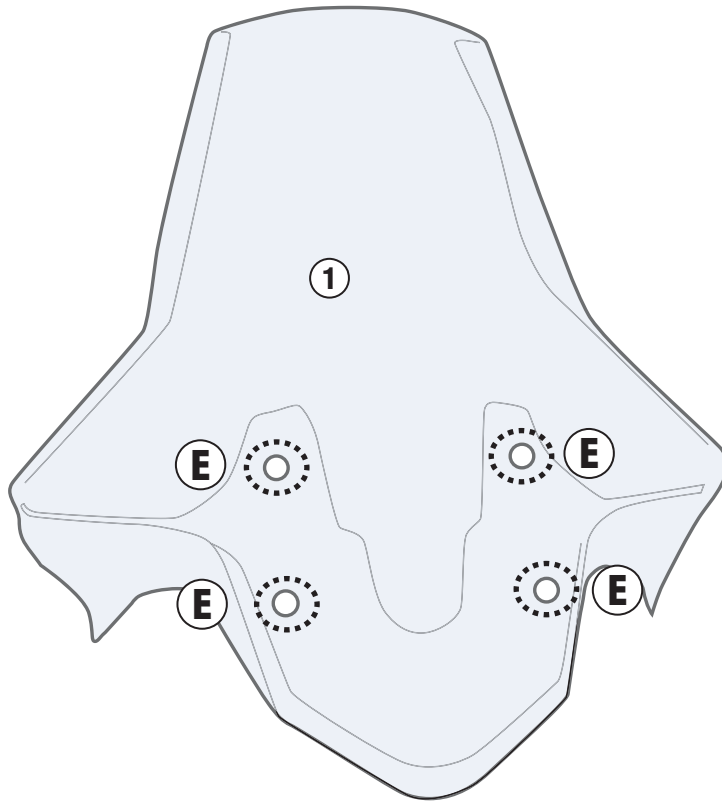

D7056KIT – KD7056KIT

SCHERMO SPECIFICO – SPECIFIC SCREEN – ÉCRAN SPECIFIQUE – SPEZIFISCHEN BLIDSCHIRM – PANTALLA ESPECIFICA – TELA ESPECIFICA

SYM CRUISYM 300 (2017/2018)

N°	Descrizione	Caratteristiche	Codice	Quantità
1	Schermo Specifico - Specific Screen Écran Spécifique - Spezifischen Bildschirm Pantalla Especifica - Tela Especifica	-	7056DT	-
2	Vite - Screw Vis - Schraube Tornillo - Parafuso	TBEI M6x55	655TBEI	2
3	Vite - Screw Vis - Schraube Tornillo - Parafuso	TBEI M6x50	650TBEI	2
4	Distanziale - Spacer Entretoise - Distanzstueck Distanciador - Espaçador	Ø18x24 Foro 8,5	C18L24F8,5T	4
5	Gommino - Fairleader Chaumard - Gummi Goma - Borracha	-	Z268	4
6	Boccola Di Ritenzione - Plastic Bush Douille Plastique - Plastik Buchse Casquillo - Boné	-	Z871N	4
7	Componenti Originali - Original Parts Parties Originales - Original Bauteile Componentes Originales - Componentes Originais	-	-	-

D7056KIT - KD7056KIT

SCHERMO SPECIFICO - SPECIFIC SCREEN - ÉCRAN SPECIFIQUE - SPEZIFISCHEN BLIDSCHIRM - PANTALLA ESPECIFICA - TELA ESPECIFICA

SYM CRUISYM 300 (2017/2018)

D7056KIT - KD7056KIT

SCHERMO SPECIFICO - SPECIFIC SCREEN - ÉCRAN SPECIFIQUE - SPEZIFISCHEN BLIDSCHIRM - PANTALLA ESPECIFICA - TELA ESPECIFICA

SYM CRUISYM 300 (2017/2018)

D7056KIT - KD7056KIT

SCHERMO SPECIFICO - SPECIFIC SCREEN - ÉCRAN SPECIFIQUE - SPEZIFISCHEN BLIDSCHIRM - PANTALLA ESPECIFICA - TELA ESPECIFICA

SYM CRUISYM 300 (2017/2018)

D7056KIT - KD7056KIT