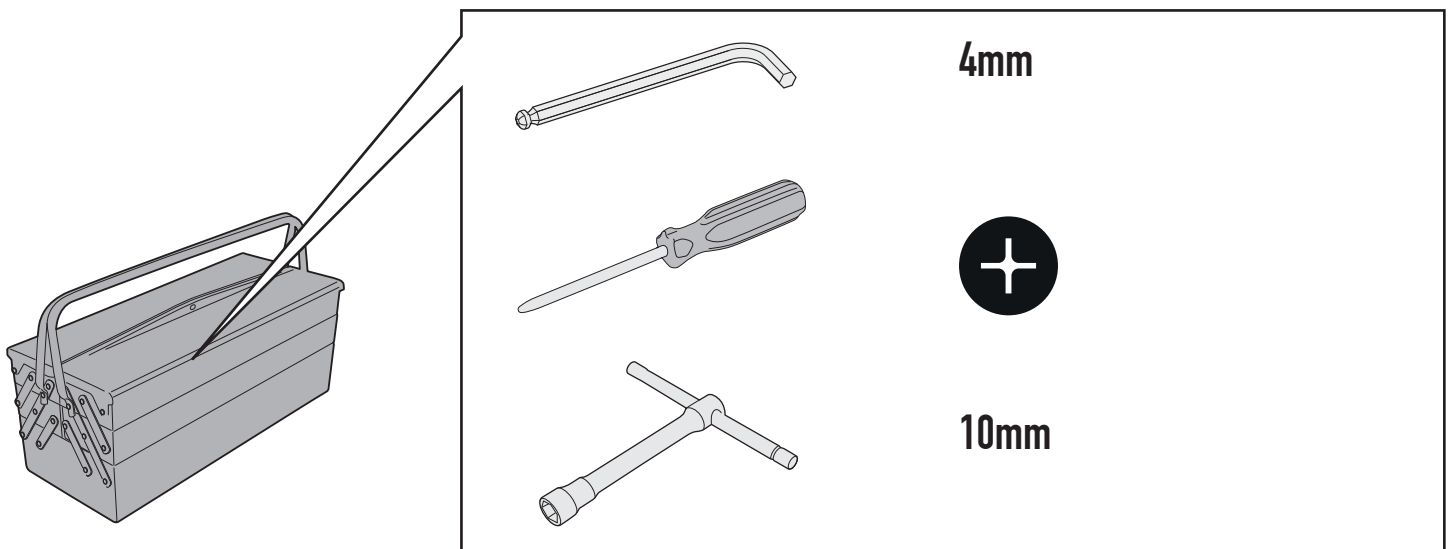

D7058KIT – D7058KITK

SCHERMO SPECIFICO – SPECIFIC SCREEN – ÉCRAN SPECIFIQUE – SPEZIFISCHEN BLIDSCHIRM – PANTALLA ESPECIFICA – TELA ESPECIFICA

SYM JOYMAX Z 300 (2019)

N°	Descrizione	Caratteristiche	Codice	Quantità
1	Schermo Specifico - Specific Screen Écran Spécifique - Spezifischen Bildschirm Pantalla Especifica - Tela Especifica	-	D7058ST	-
2	Vite - Screw Vis - Schraube Tornillo – Parafuso	TBEI M6x55	655TBEI	2
3	Vite - Screw Vis - Schraube Tornillo – Parafuso	TBEI M6x65	665TBEI	2
4	Rondella - Washer Rondelle - Scheibe Arandela – Arruela	Foro 6mm / Esterno 20mm sp. 1,5mm	620RON	4
5	Distanziale - Spacer Entretoise - Distanzstueck Distanciador – Espaçador	Ø18x30 Foro 9,5mm	C18L30F9,5T	2
6	Distanziale - Spacer Entretoise - Distanzstueck Distanciador – Espaçador	Ø20x35 Foro 8,5mm	C20L35,5F8,5T	2
7	Gommino - Fairleader Chaumard – Gummi Goma - Borracha	-	Z268-2	4
8	Boccola Di Ritenzione - Plastic Bush Douille Plastique - Plastik Buchse Casquillo - Boné	-	Z871N	4
9	Componenti Originali - Original Parts Parties Originales - Original Bauteile Componentes Originales - Componentes Originais	-	-	-

D7058KIT - D7058KITK

SCHERMO SPECIFICO - SPECIFIC SCREEN - ÉCRAN SPECIFIQUE - SPEZIFISCHEN BLIDSCHIRM - PANTALLA ESPECIFICA - TELA ESPECIFICA

SYM JOYMAX Z 300 (2019)