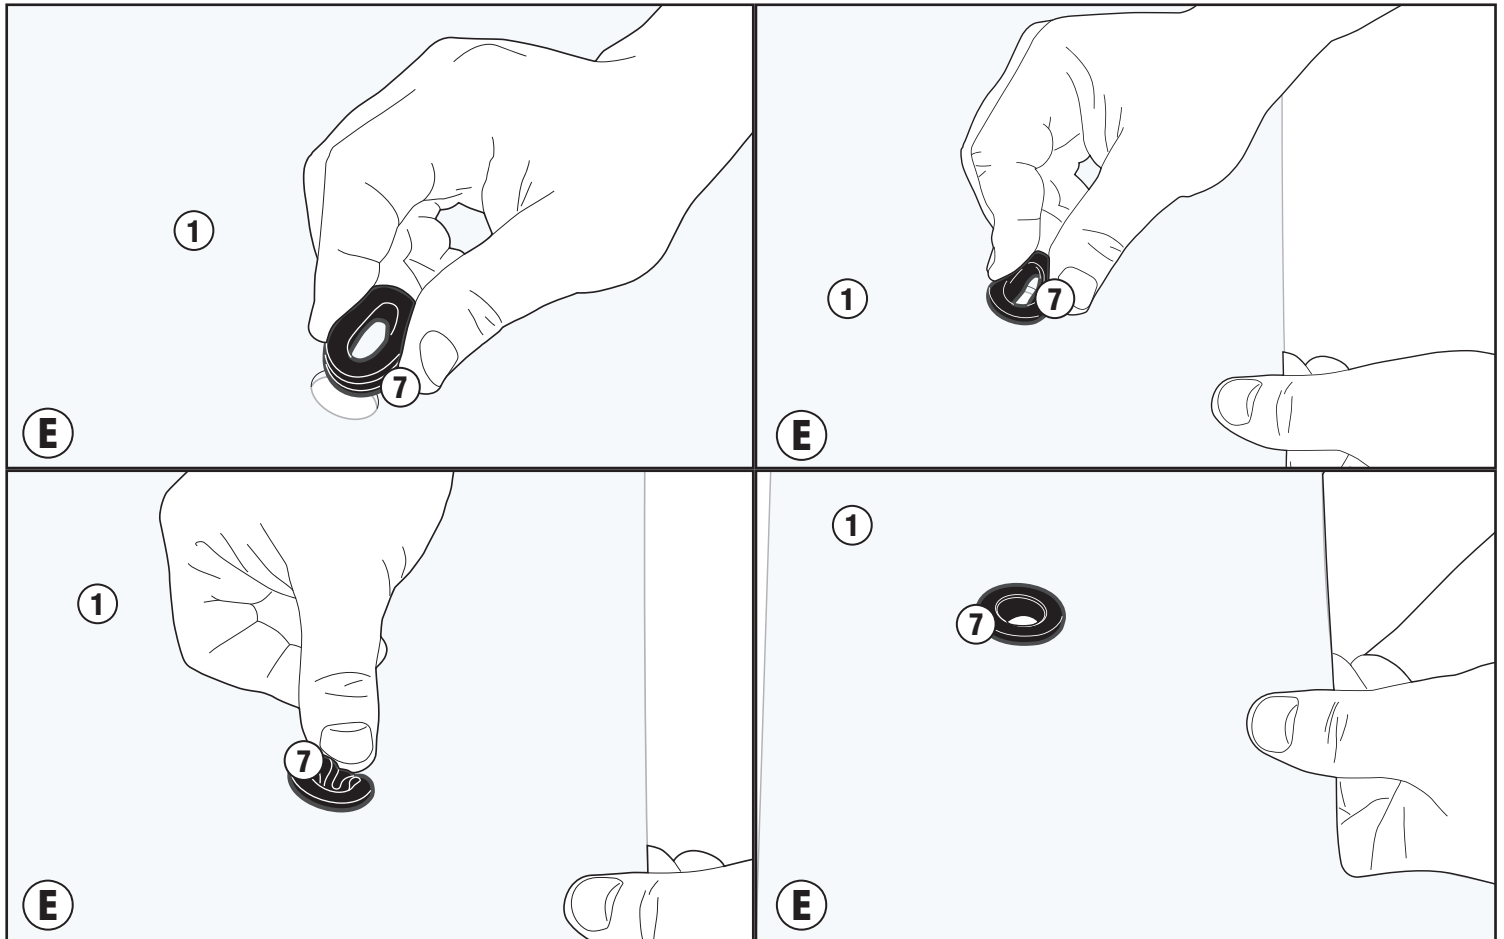

D7058KIT - D7058KITK

SCHERMO SPECIFICO - SPECIFIC SCREEN - ÉCRAN SPECIFIQUE - SPEZIFISCHEN BLIDSCHIRM - PANTALLA ESPECIFICA - TELA ESPECIFICA

SYM JOYMAX Z 300 (2019)