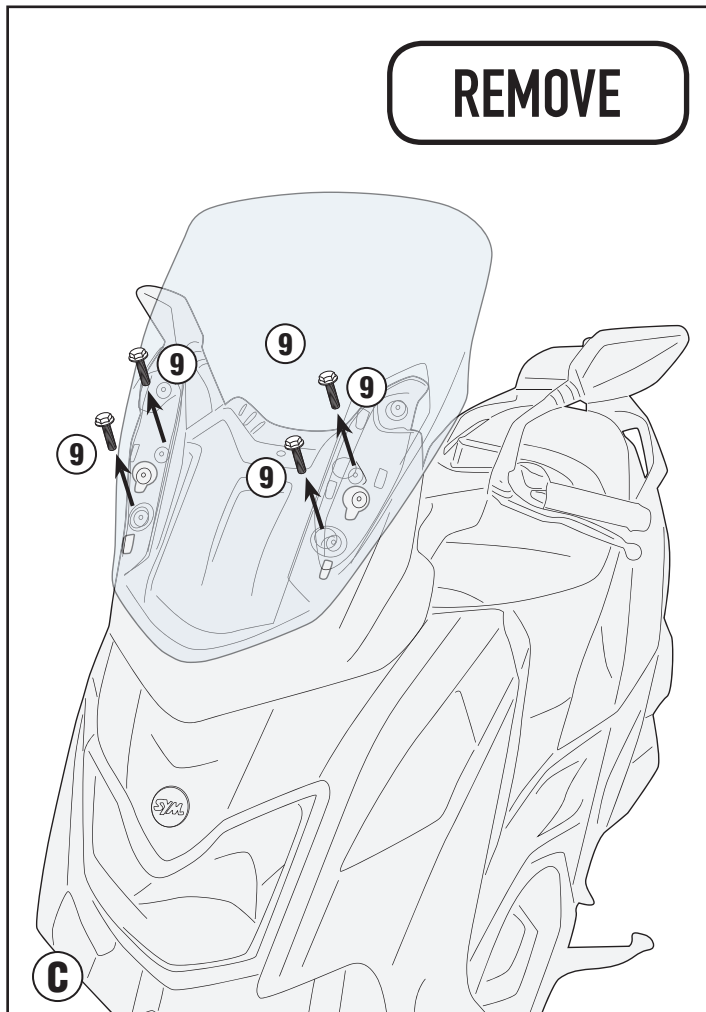

D7058KIT - D7058KITK

SCHERMO SPECIFICO - SPECIFIC SCREEN - ÉCRAN SPECIFIQUE - SPEZIFISCHEN BLIDSCHIRM - PANTALLA ESPECIFICA - TELA ESPECIFICA

SYM JOYMAX Z 300 (2019)