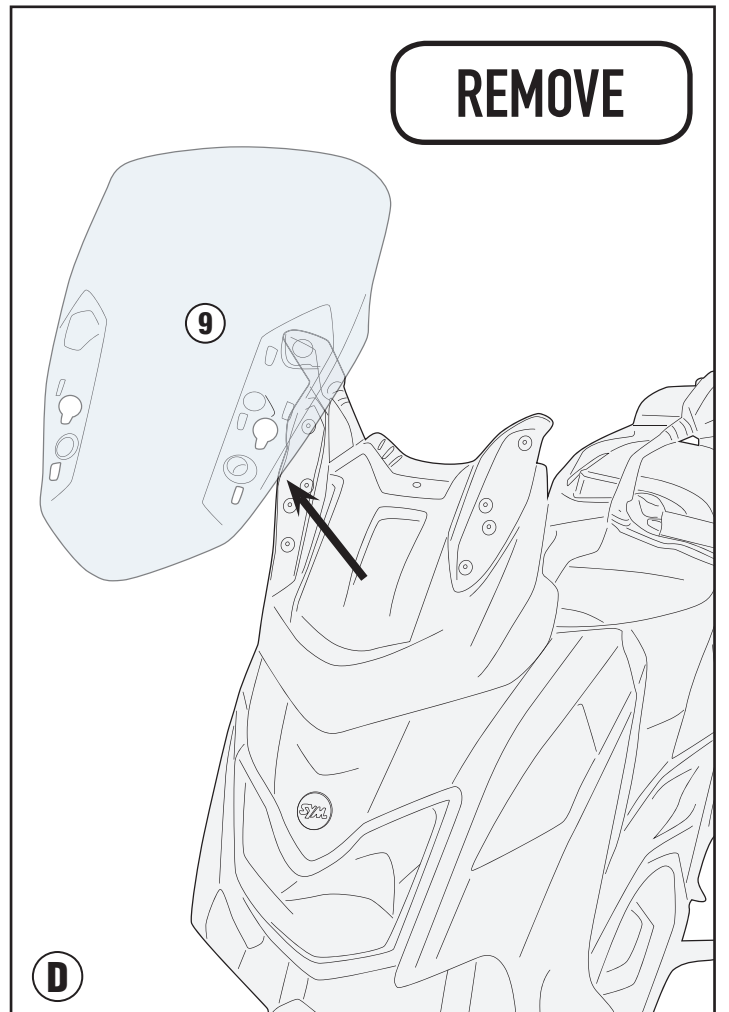

D7058KIT - D7058KITK

SCHERMO SPECIFICO - SPECIFIC SCREEN - ÉCRAN SPECIFIQUE - SPEZIFISCHEN BLIDSCHIRM - PANTALLA ESPECIFICA - TELA ESPECIFICA

SYM JOYMAX Z 300 (2019)