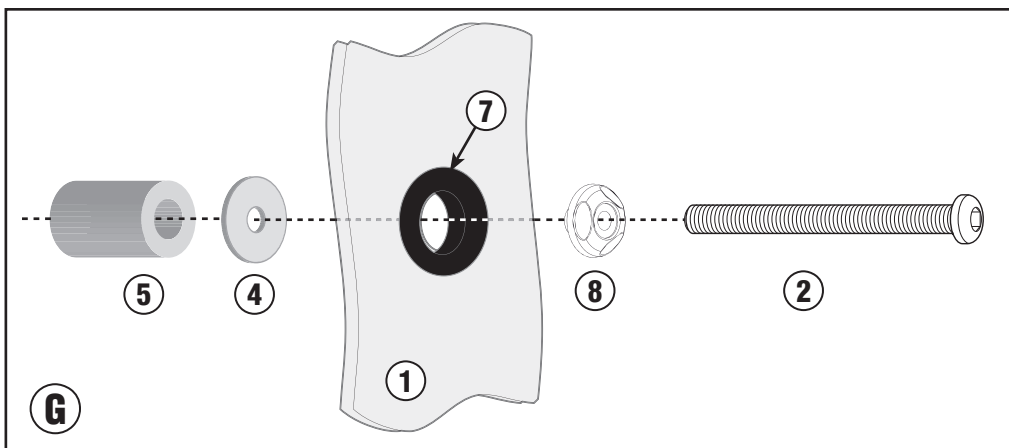

D7058KIT - D7058KITK

SCHERMO SPECIFICO - SPECIFIC SCREEN - ÉCRAN SPECIFIQUE - SPEZIFISCHEN BLIDSCHIRM - PANTALLA ESPECIFICA - TELA ESPECIFICA

SYM JOYMAX Z 300 (2019)

ISTRUZIONI DI MONTAGGIO - MOUNTING INSTRUCTIONS
INSTRUCTIONS DE MONTAGE - BAUANLEITUNG
INSTRUCCIONES DE MONTAJE - INSTRUÇÕES DE MONTAGEM