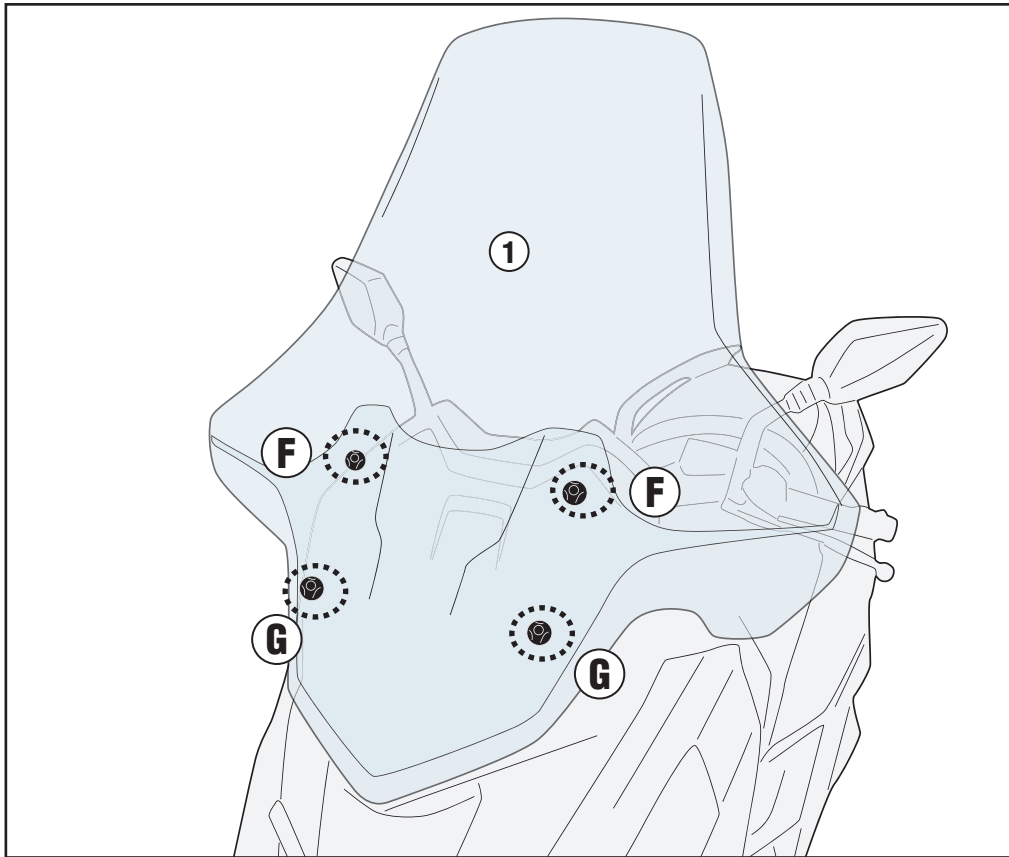

D7058KIT - D7058KITK

SCHERMO SPECIFICO - SPECIFIC SCREEN - ÉCRAN SPECIFIQUE - SPEZIFISCHEN BLIDSCHIRM - PANTALLA ESPECIFICA - TELA ESPECIFICA

SYM JOYMAX Z 300 (2019)

ISTRUZIONI DI MONTAGGIO - MOUNTING INSTRUCTIONS
INSTRUCTIONS DE MONTAGE - BAUANLEITUNG
INSTRUCCIONES DE MONTAJE - INSTRUÇÕES DE MONTAGEM