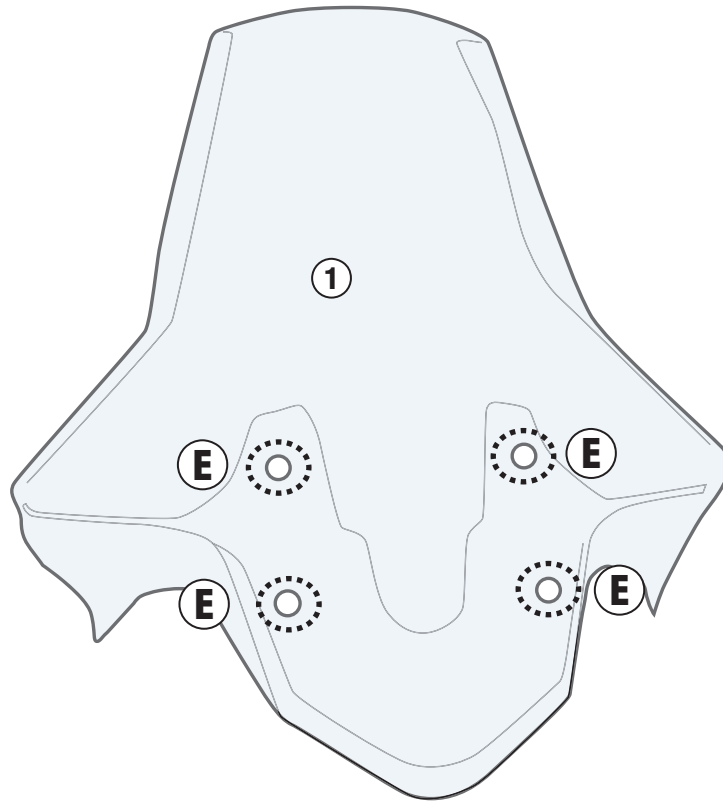

D7058KIT - D7058KITK

SCHERMO SPECIFICO - SPECIFIC SCREEN - ÉCRAN SPECIFIQUE - SPEZIFISCHEN BLIDSCHIRM - PANTALLA ESPECIFICA - TELA ESPECIFICA

SYM JOYMAX Z 300 (2019)