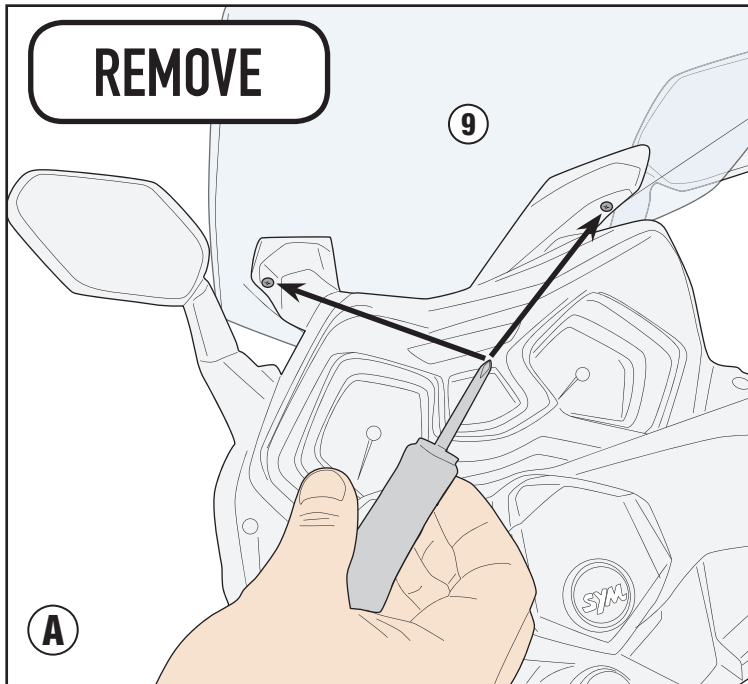

D7058KIT - D7058KITK

SCHERMO SPECIFICO - SPECIFIC SCREEN - ÉCRAN SPECIFIQUE - SPEZIFISCHEN BLIDSCHIRM - PANTALLA ESPECIFICA - TELA ESPECIFICA

SYM JOYMAX Z 300 (2019)