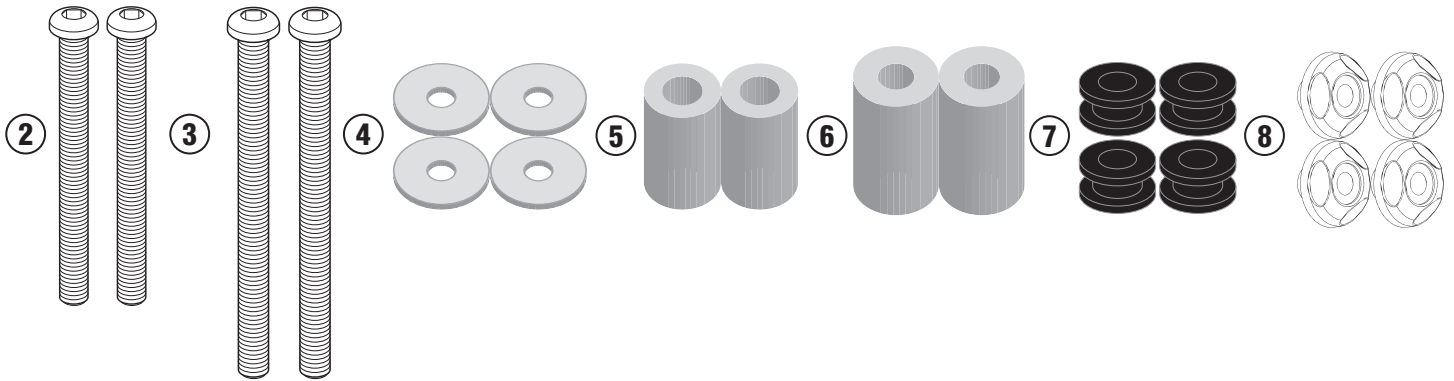

D7058KIT – D7058KITK

SCHERMO SPECIFICO – SPECIFIC SCREEN – ÉCRAN SPECIFIQUE – SPEZIFISCHEN BLIDSCHIRM – PANTALLA ESPECIFICA – TELA ESPECIFICA

SYM JOYMAX Z 300 (2019)

N°	Descrizione	Caratteristiche	Codice	Quantità
1	Schermo Specifico - Specific Screen Écran Spécifique - Spezifischen Bildschirm Pantalla Especifica - Tela Especifica	-	D7058ST	-
2	Vite - Screw Vis - Schraube Tornillo – Parafuso	TBEI M6x55	655TBEI	2
3	Vite - Screw Vis - Schraube Tornillo – Parafuso	TBEI M6x65	665TBEI	2
4	Rondella - Washer Rondelle - Scheibe Arandela – Arruela	Foro 6mm / Esterno 20mm sp. 1,5mm	620RON	4
5	Distanziale - Spacer Entretoise - Distanzstueck Distanciador – Espaçador	Ø18x30 Foro 9,5mm	C18L30F9,5T	2
6	Distanziale - Spacer Entretoise - Distanzstueck Distanciador – Espaçador	Ø20x35 Foro 8,5mm	C20L35,5F8,5T	2
7	Gommino - Fairleader Chaumard – Gummi Goma - Borracha	-	Z268-2	4
8	Boccola Di Ritenzione - Plastic Bush Douille Plastique - Plastik Buchse Casquillo - Boné	-	Z871N	4
9	Componenti Originali - Original Parts Parties Originales - Original Bauteile Componentes Originales - Componentes Originais	-	-	-

D7058KIT - D7058KITK

SCHERMO SPECIFICO - SPECIFIC SCREEN - ÉCRAN SPECIFIQUE - SPEZIFISCHEN BLIDSCHIRM - PANTALLA ESPECIFICA - TELA ESPECIFICA

SYM JOYMAX Z 300 (2019)