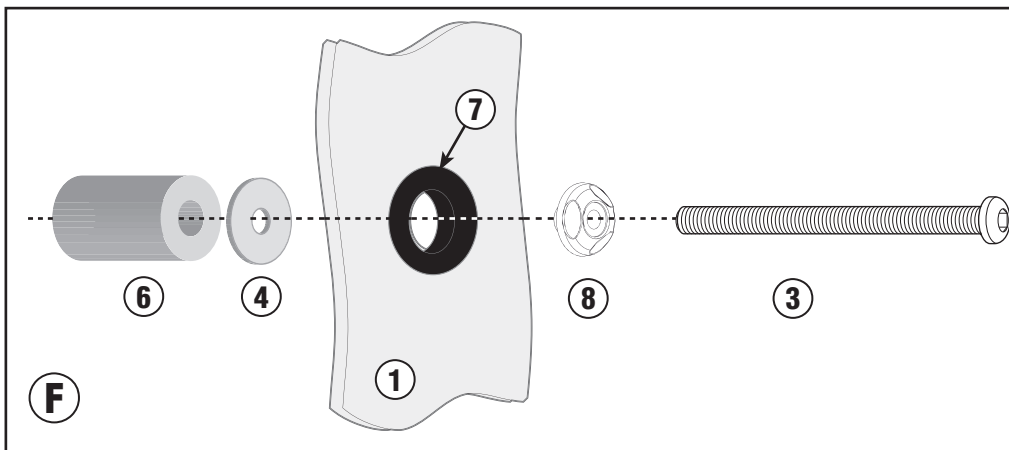

D7058KIT - D7058KITK

SCHERMO SPECIFICO - SPECIFIC SCREEN - ÉCRAN SPECIFIQUE - SPEZIFISCHEN BLIDSCHIRM - PANTALLA ESPECIFICA - TELA ESPECIFICA

SYM JOYMAX Z 300 (2019)

ISTRUZIONI DI MONTAGGIO - MOUNTING INSTRUCTIONS
INSTRUCTIONS DE MONTAGE - BAUANLEITUNG
INSTRUCCIONES DE MONTAJE - INSTRUÇÕES DE MONTAGEM