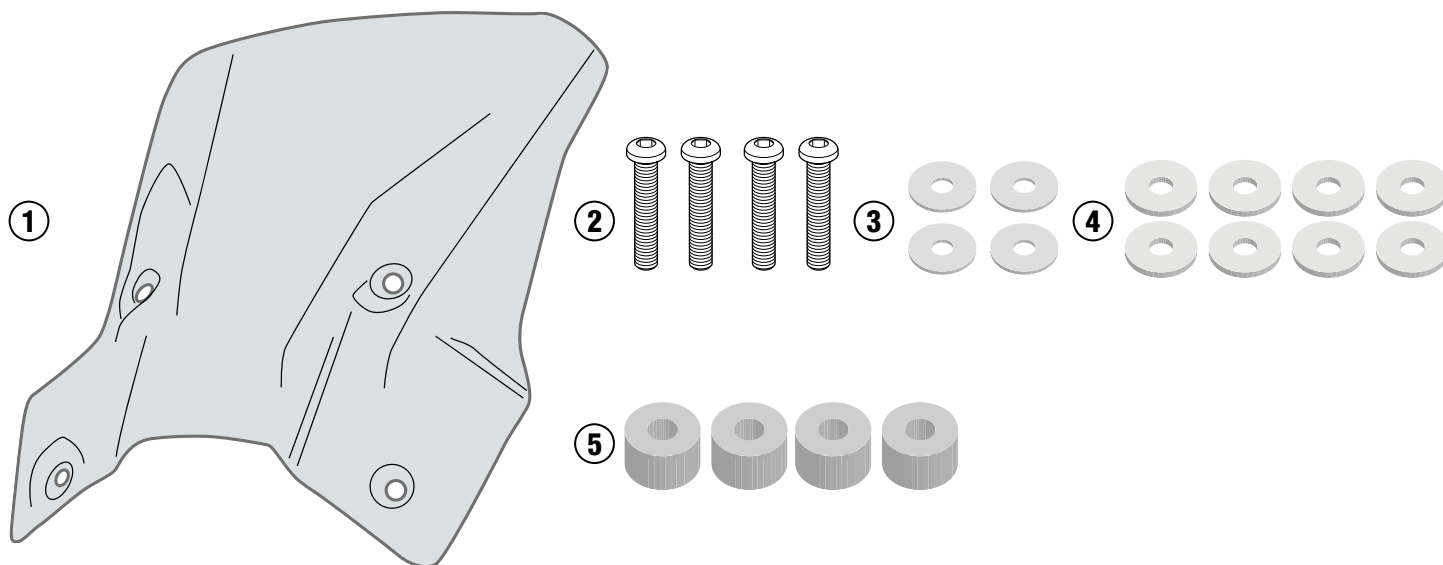

D7706S - KD7706S/ D7706ST - KD7706ST

SCHERMO SPECIFICO – SPECIFIC SCREEN – ÉCRAN SPECIFIQUE – SPEZIFISCHEN BLIDSCHIRM – PANTALLA ESPECIFICA – TELA ESPECIFICA

KTM 1290 SUPER ADVENTURE S (2017)

N°	Descrizione	Caratteristiche	Codice	Quantità
1	Schermo Specifico - Specific Screen Écran Spécifique - Spezifischen Bildschirm Pantalla Especifica - Tela Especifica	-	D7706S/D7706ST	1
2	Vite - Screw Vis - Schraube Tornillo - Parafuso	TBEIFX M5X25	525TBEIFX	4
3	Rondella - Washer Rondelle - Scheibe Arandela - Arruela	-	515RON	4
4	Rondella In Gomma - Rubber Washer Rondelle En Gomme - Gummischeibe Arandela De Goma - Arruela De Borracha	6X16X2	ORONG	8
5	Distanziale - Spacer Entretoise - Distanzstueck Distanciador - Espaçado	Ø16x10 Foro 6.5mm	C16L10F6,5T	4
6	Componenti Originali - Original Parts Parties Originales - Original Bauteile Componentes Originales - Componentes Originais	-	-	-

ISTRUZIONI DI MONTAGGIO - MOUNTING INSTRUCTIONS
INSTRUCTIONS DE MONTAGE - BAUANLEITUNG
INSTRUCCIONES DE MONTAJE - INSTRUÇÕES DE MONTAGEM

D7706S - KD7706S/ D7706ST - KD7706ST

SCHERMO SPECIFICO - SPECIFIC SCREEN - ÉCRAN SPECIFIQUE - SPEZIFISCHEN BLIDSCHIRM - PANTALLA ESPECIFICA - TELA ESPECIFICA

KTM 1290 SUPER ADVENTURE S (2017)

D7706S - KD7706S/ D7706ST - KD7706ST

SCHERMO SPECIFICO - SPECIFIC SCREEN - ÉCRAN SPECIFIQUE - SPEZIFISCHEN BLIDSCHIRM - PANTALLA ESPECIFICA - TELA ESPECIFICA

KTM 1290 SUPER ADVENTURE S (2017)