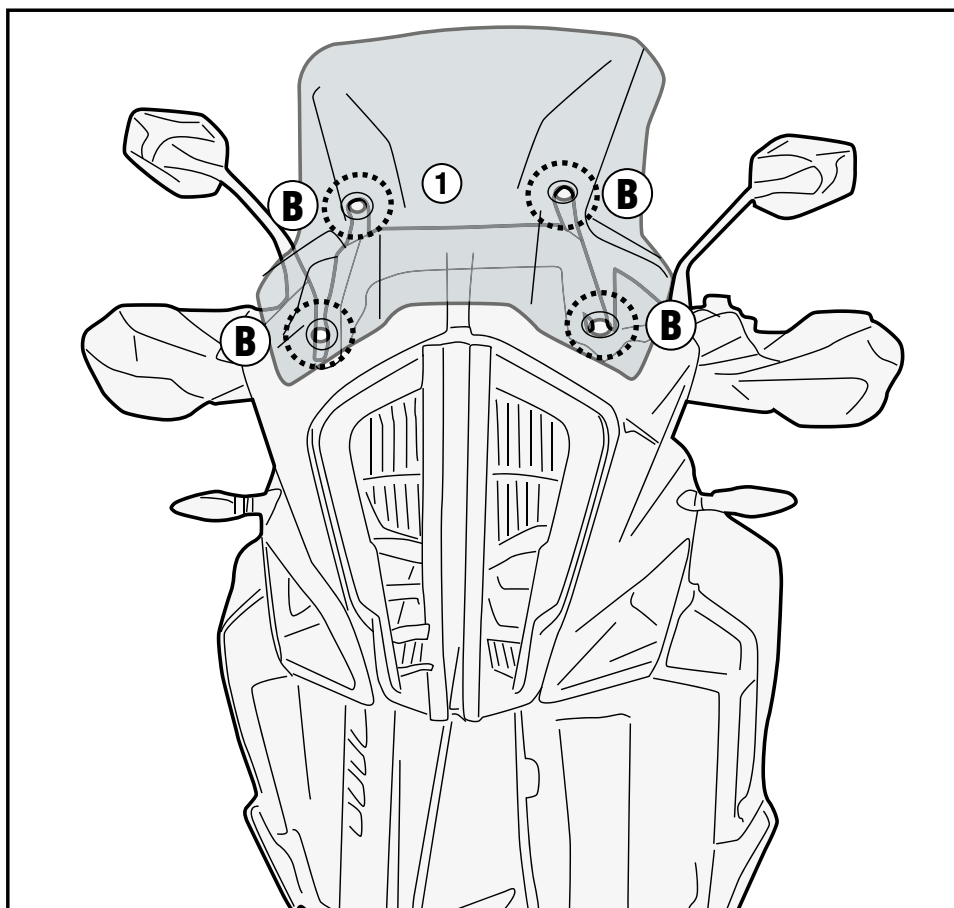

D7706S - KD7706S/ D7706ST - KD7706ST

SCHERMO SPECIFICO – SPECIFIC SCREEN – ÉCRAN SPECIFIQUE – SPEZIFISCHEN BLIDSCHIRM – PANTALLA ESPECIFICA – TELA ESPECIFICA

KTM 1290 SUPER ADVENTURE S (2017)

N°	Descrizione	Caratteristiche	Codice	Quantità
1	Schermo Specifico - Specific Screen Écran Spécifique - Spezifischen Bildschirm Pantalla Especifica - Tela Especifica	-	D7706S/D7706ST	1
2	Vite - Screw Vis - Schraube Tornillo - Parafuso	TBEIFX M5X25	525TBEIFX	4
3	Rondella - Washer Rondelle - Scheibe Arandela - Arruela	-	515RON	4
4	Rondella In Gomma - Rubber Washer Rondelle En Gomme - Gummischeibe Arandela De Goma - Arruela De Borracha	6X16X2	ORONG	8
5	Distanziale - Spacer Entretoise - Distanzstueck Distanciador - Espaçado	Ø16x10 Foro 6.5mm	C16L10F6,5T	4
6	Componenti Originali - Original Parts Parties Originales - Original Bauteile Componentes Originales - Componentes Originais	-	-	-

ISTRUZIONI DI MONTAGGIO - MOUNTING INSTRUCTIONS
INSTRUCTIONS DE MONTAGE - BAUANLEITUNG
INSTRUCCIONES DE MONTAJE - INSTRUÇÕES DE MONTAGEM

D7706S - KD7706S/ D7706ST - KD7706ST

SCHERMO SPECIFICO - SPECIFIC SCREEN - ÉCRAN SPECIFIQUE - SPEZIFISCHEN BLIDSCHIRM - PANTALLA ESPECIFICA - TELA ESPECIFICA

KTM 1290 SUPER ADVENTURE S (2017)

D7706S - KD7706S/ D7706ST - KD7706ST

SCHERMO SPECIFICO - SPECIFIC SCREEN - ÉCRAN SPECIFIQUE - SPEZIFISCHEN BLIDSCHIRM - PANTALLA ESPECIFICA - TELA ESPECIFICA

KTM 1290 SUPER ADVENTURE S (2017)