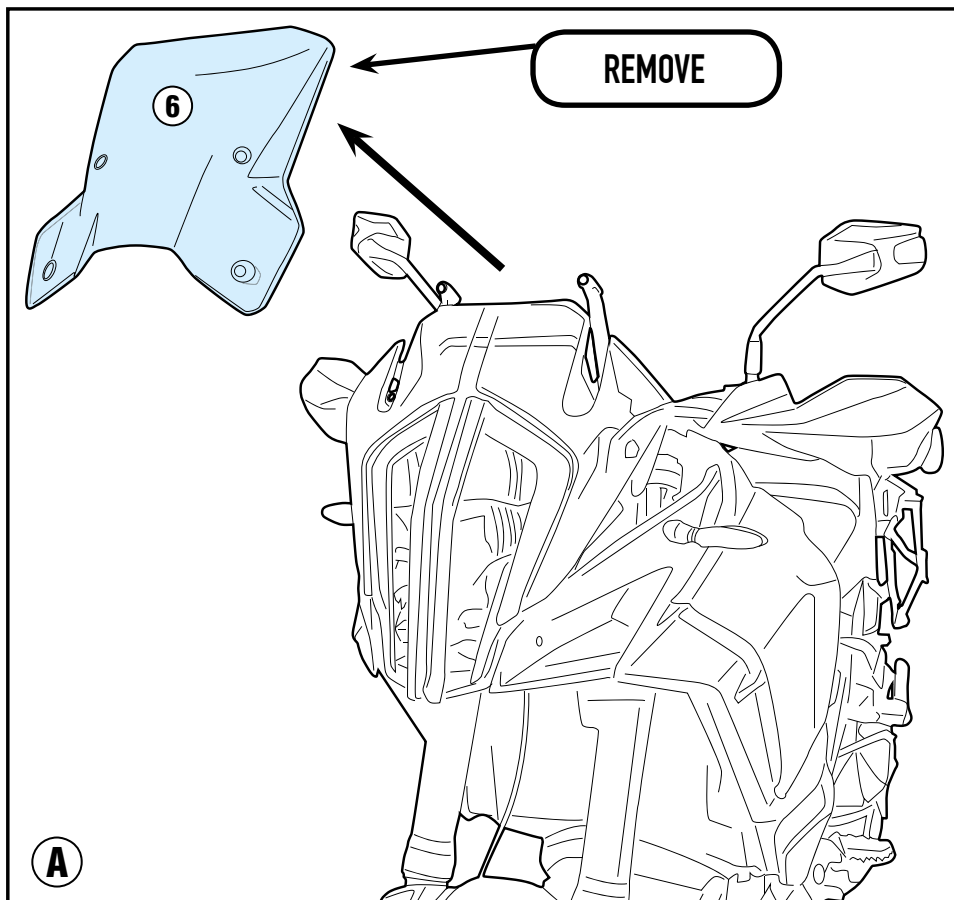

D7706S - KD7706S/ D7706ST - KD7706ST

SCHERMO SPECIFICO – SPECIFIC SCREEN – ÉCRAN SPECIFIQUE – SPEZIFISCHEN BLIDSCHIRM – PANTALLA ESPECIFICA – TELA ESPECIFICA

KTM 1290 SUPER ADVENTURE S (2017)

N°	Descrizione	Caratteristiche	Codice	Quantità
1	Schermo Specifico - Specific Screen Écran Spécifique - Spezifischen Bildschirm Pantalla Especifica - Tela Especifica	-	D7706S/D7706ST	1
2	Vite - Screw Vis - Schraube Tornillo - Parafuso	TBEIFX M5X25	525TBEIFX	4
3	Rondella - Washer Rondelle - Scheibe Arandela - Arruela	-	515RON	4
4	Rondella In Gomma - Rubber Washer Rondelle En Gomme - Gummischeibe Arandela De Goma - Arruela De Borracha	6X16X2	ORONG	8
5	Distanziale - Spacer Entretoise - Distanzstueck Distanciador - Espaçado	Ø16x10 Foro 6.5mm	C16L10F6,5T	4
6	Componenti Originali - Original Parts Parties Originales - Original Bauteile Componentes Originales - Componentes Originais	-	-	-

ISTRUZIONI DI MONTAGGIO - MOUNTING INSTRUCTIONS
INSTRUCTIONS DE MONTAGE - BAUANLEITUNG
INSTRUCCIONES DE MONTAJE - INSTRUÇÕES DE MONTAGEM

D7706S - KD7706S/ D7706ST - KD7706ST

SCHERMO SPECIFICO - SPECIFIC SCREEN - ÉCRAN SPECIFIQUE - SPEZIFISCHEN BLIDSCHIRM - PANTALLA ESPECIFICA - TELA ESPECIFICA

KTM 1290 SUPER ADVENTURE S (2017)

D7706S - KD7706S/ D7706ST - KD7706ST

SCHERMO SPECIFICO - SPECIFIC SCREEN - ÉCRAN SPECIFIQUE - SPEZIFISCHEN BLIDSCHIRM - PANTALLA ESPECIFICA - TELA ESPECIFICA

KTM 1290 SUPER ADVENTURE S (2017)