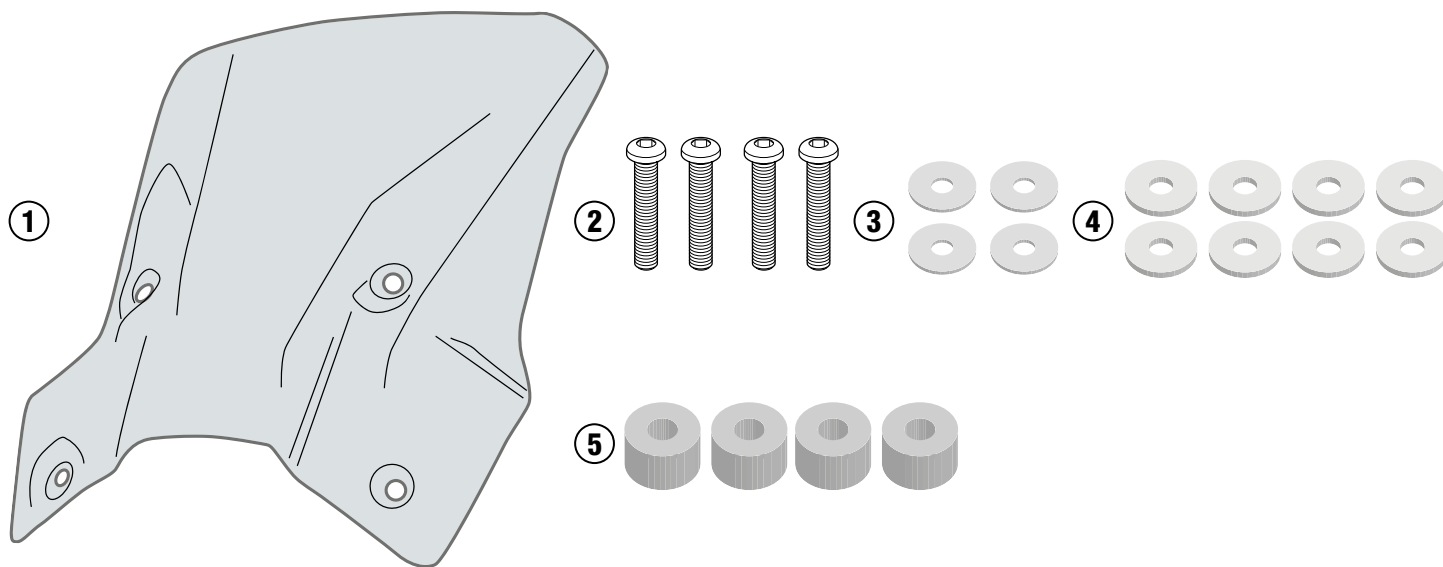

D7706S - KD7706S/ D7706ST - KD7706ST

SCHERMO SPECIFICO – SPECIFIC SCREEN – ÉCRAN SPECIFIQUE – SPEZIFISCHEN BLIDSCHIRM – PANTALLA ESPECIFICA – TELA ESPECIFICA

KTM 1290 SUPER ADVENTURE S (2017)

N°	Descrizione	Caratteristiche	Codice	Quantità
1	Schermo Specifico - Specific Screen Écran Spécifique - Spezifischen Bildschirm Pantalla Especifica - Tela Especifica	-	D7706S/D7706ST	1
2	Vite - Screw Vis - Schraube Tornillo - Parafuso	TBEIFX M5X25	525TBEIFX	4
3	Rondella - Washer Rondelle - Scheibe Arandela - Arruela	-	515RON	4
4	Rondella In Gomma - Rubber Washer Rondelle En Gomme - Gummischeibe Arandela De Goma - Arruela De Borracha	6X16X2	ORONG	8
5	Distanziale - Spacer Entretoise - Distanzstueck Distanciador - Espaçado	Ø16x10 Foro 6.5mm	C16L10F6,5T	4
6	Componenti Originali - Original Parts Parties Originales - Original Bauteile Componentes Originales - Componentes Originais	-	-	-

ISTRUZIONI DI MONTAGGIO - MOUNTING INSTRUCTIONS
INSTRUCTIONS DE MONTAGE - BAUANLEITUNG
INSTRUCCIONES DE MONTAJE - INSTRUÇÕES DE MONTAGEM

D7706S - KD7706S/ D7706ST - KD7706ST

SCHERMO SPECIFICO - SPECIFIC SCREEN - ÉCRAN SPECIFIQUE - SPEZIFISCHEN BLIDSCHIRM - PANTALLA ESPECIFICA - TELA ESPECIFICA

KTM 1290 SUPER ADVENTURE S (2017)

D7706S - KD7706S/ D7706ST - KD7706ST

SCHERMO SPECIFICO - SPECIFIC SCREEN - ÉCRAN SPECIFIQUE - SPEZIFISCHEN BLIDSCHIRM - PANTALLA ESPECIFICA - TELA ESPECIFICA

KTM 1290 SUPER ADVENTURE S (2017)