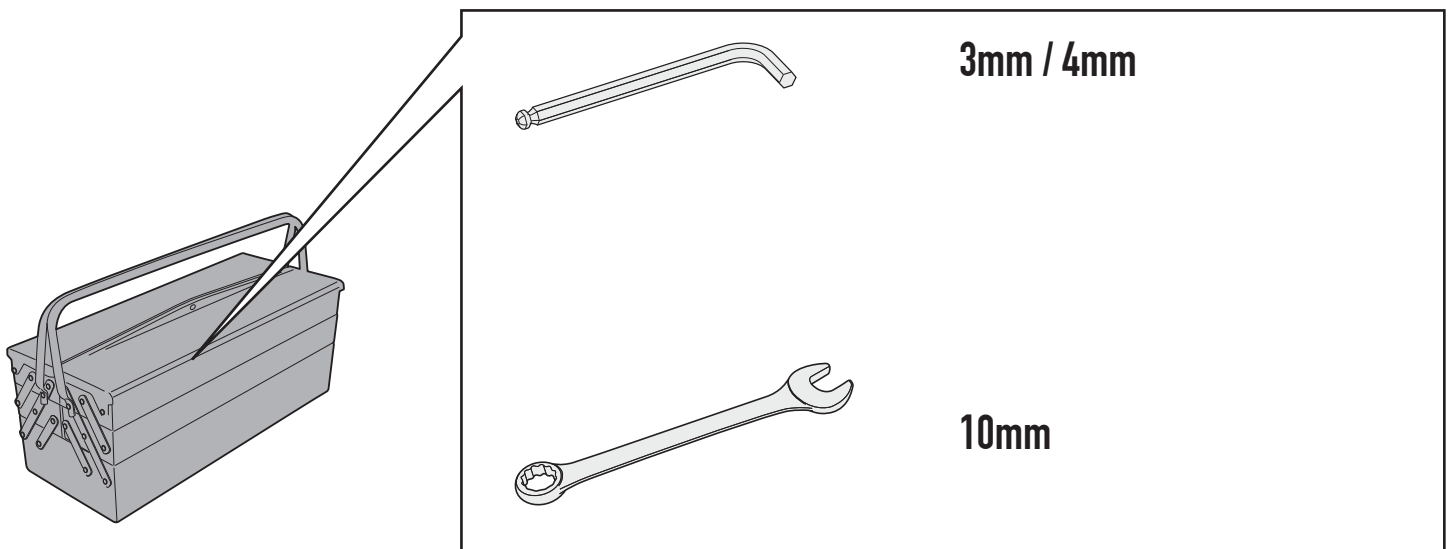

D7711KIT – D7711KITK

ATTACCHI SPECIFICI PER – SPECIFIC FITTING KIT FOR – KIT DE MONTAGE SPECIFIQUE POUR
SPEZIFISCHER MONTAGEKIT FÜR – ANCLAJE ESPECÍFICO PARA – ANCORADOURO ESPECÍFICO

KTM 390 ADVENTURE (2020)/ KTM 790 ADVENTURE (2019)

KTM 790 ADVENTURE R (2019)

N°	Descrizione/Description	Caratteristiche/Features	Codice/Code	Quantità/Quantity
1	Supporto - Support - Support Halterung - Soporte - Apoio	-	GL4313	1
2	Supporto laterale - Lateral support - Untere Halterung Support latéral - Soporte lateral - Suporte lateral	-	GL4456SX GL4456DX	2(Right;Left)
3	Vite - Screw Vis - Schraube Tornillo - Parafuso	TBEI M5x35	535TBEI	2
4	Vite - Screw Vis - Schraube Tornillo - Parafuso	TBEI M5x25	525TBEI	2
5	Vite - Screw Vis - Schraube Tornillo - Parafuso	TBEIFL M6x20	620TBEIFL	8
6	Rondella spaccata - Split washer Scheibe - Rondelle fendue Arandela seccionada - Arruela Dentada	Foro 5mm	Z1049	4
7	Rondella - Washer Rondelle - Scheibe Arandela - Arruela	Foro 5mm	515RON	4
8	Rondella In Gomma - Rubber Washer Rondelle En Gomme - Gummischeibe Arandela De Goma - Arruela De Borracha	Foro 6mm/ Esterno 16mm/ Sp.2mm	ORONG	4
9	Distanziale - Spacer Entretoise - Distanzstueck Distanciador - Espaçador	Ø14x17 Foro 5 ,5mm	C14L17F5,5ALT	2
10	Distanziale - Spacer Entretoise - Distanzstueck Distanciador - Espaçador	-	V064	2
11	Rondella In Nylon - Nylon Washer Rondelle Original En Nylon - Nylonscheibe Arandela De Nylon - Arruela De Nylon	Foro 6mm/ Esterno 13mm/ Sp.0,5mm	Z1979	4
12	Dado - Bolt - Ecou Mutter - Tuerca - Porca	Dado Autobloccante Flangiato M6 (H. 9mm)	6DADIAFLN	8
13	Tappo - Cap Fiche - Stecker Enchufe - Capa	-	10COP	8
14	Componenti Originali - Original Parts Parties Originales - Original Bauteile Componentes Originales - Componentes Originais	-	-	-
15	Schermo Specifico - Specific Screen Écran Spécifique - Spezifischen Bildschirm Pantalla Especifica - Tela Especifica	-	-	-

D7711KIT - D7711KITK

ATTACCHI SPECIFICI PER - SPECIFIC FITTING KIT FOR - KIT DE MONTAGE SPECIFIQUE POUR
SPEZIFISCHER MONTAGEKIT FÜR - ANCLAJE ESPECÍFICO PARA - ANCORADOURO ESPECÍFICO

KTM 390 ADVENTURE (2020)/ KTM 790 ADVENTURE (2019)

KTM 790 ADVENTURE R (2019)