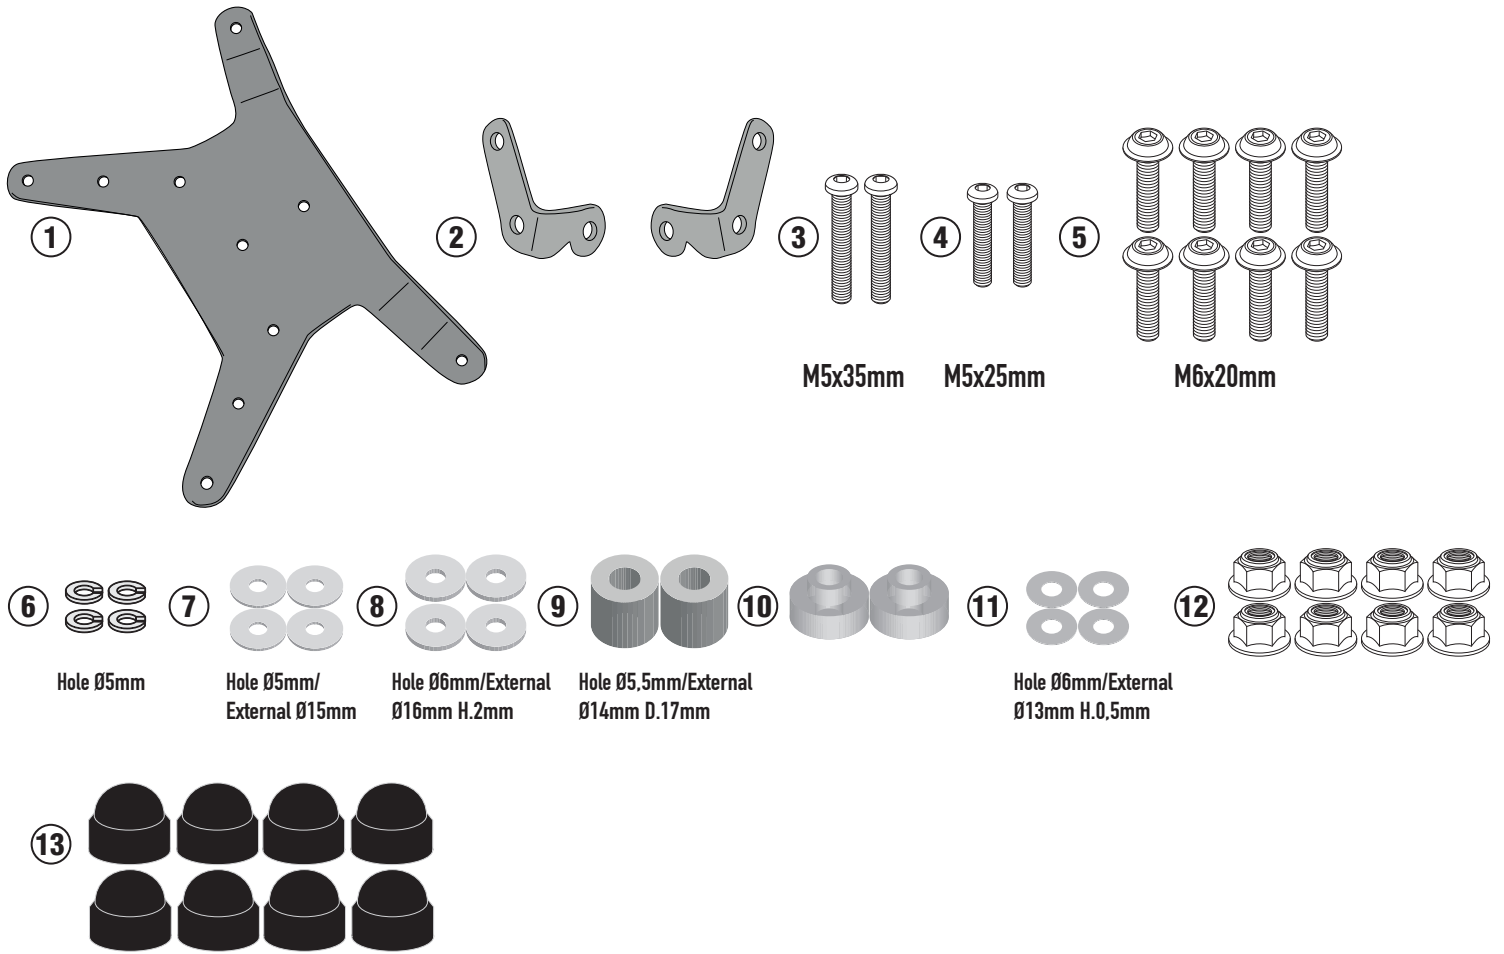

D7711KIT – D7711KITK

ATTACCHI SPECIFICI PER – SPECIFIC FITTING KIT FOR – KIT DE MONTAGE SPECIFIQUE POUR
SPEZIFISCHER MONTAGEKIT FÜR – ANCLAJE ESPECÍFICO PARA – ANCORADOURO ESPECÍFICO

KTM 390 ADVENTURE (2020)/ KTM 790 ADVENTURE (2019)

KTM 790 ADVENTURE R (2019)

N°	Descrizione/Description	Caratteristiche/Features	Codice/Code	Quantità/Quantity
1	Supporto - Support - Support Halterung - Soporte - Apoio	-	GL4313	1
2	Supporto laterale - Lateral support - Untere Halterung Support latéral - Soporte lateral - Suporte lateral	-	GL4456SX GL4456DX	2(Right;Left)
3	Vite - Screw Vis - Schraube Tornillo - Parafuso	TBEI M5x35	535TBEI	2
4	Vite - Screw Vis - Schraube Tornillo - Parafuso	TBEI M5x25	525TBEI	2
5	Vite - Screw Vis - Schraube Tornillo - Parafuso	TBEIFL M6x20	620TBEIFL	8
6	Rondella spaccata - Split washer Scheibe - Rondelle fendue Arandela seccionada - Arruela Dentada	Foro 5mm	Z1049	4
7	Rondella - Washer Rondelle - Scheibe Arandela - Arruela	Foro 5mm	515RON	4
8	Rondella In Gomma - Rubber Washer Rondelle En Gomme - Gummischeibe Arandela De Goma - Arruela De Borracha	Foro 6mm/ Esterno 16mm/ Sp.2mm	ORONG	4
9	Distanziale - Spacer Entretoise - Distanzstueck Distanciador - Espaçador	Ø14x17 Foro 5 ,5mm	C14L17F5,5ALT	2
10	Distanziale - Spacer Entretoise - Distanzstueck Distanciador - Espaçador	-	V064	2
11	Rondella In Nylon - Nylon Washer Rondelle Original En Nylon - Nylonscheibe Arandela De Nylon - Arruela De Nylon	Foro 6mm/ Esterno 13mm/ Sp.0,5mm	Z1979	4
12	Dado - Bolt - Ecou Mutter - Tuerca - Porca	Dado Autobloccante Flangiato M6 (H. 9mm)	6DADIAFLN	8
13	Tappo - Cap Fiche - Stecker Enchufe - Capa	-	10COP	8
14	Componenti Originali - Original Parts Parties Originales - Original Bauteile Componentes Originales - Componentes Originais	-	-	-
15	Schermo Specifico - Specific Screen Écran Spécifique - Spezifischen Bildschirm Pantalla Especifica - Tela Especifica	-	-	-

D7711KIT - D7711KITK

ATTACCHI SPECIFICI PER - SPECIFIC FITTING KIT FOR - KIT DE MONTAGE SPECIFIQUE POUR
SPEZIFISCHER MONTAGEKIT FÜR - ANCLAJE ESPECÍFICO PARA - ANCORADOURO ESPECÍFICO

KTM 390 ADVENTURE (2020)/ KTM 790 ADVENTURE (2019)

KTM 790 ADVENTURE R (2019)