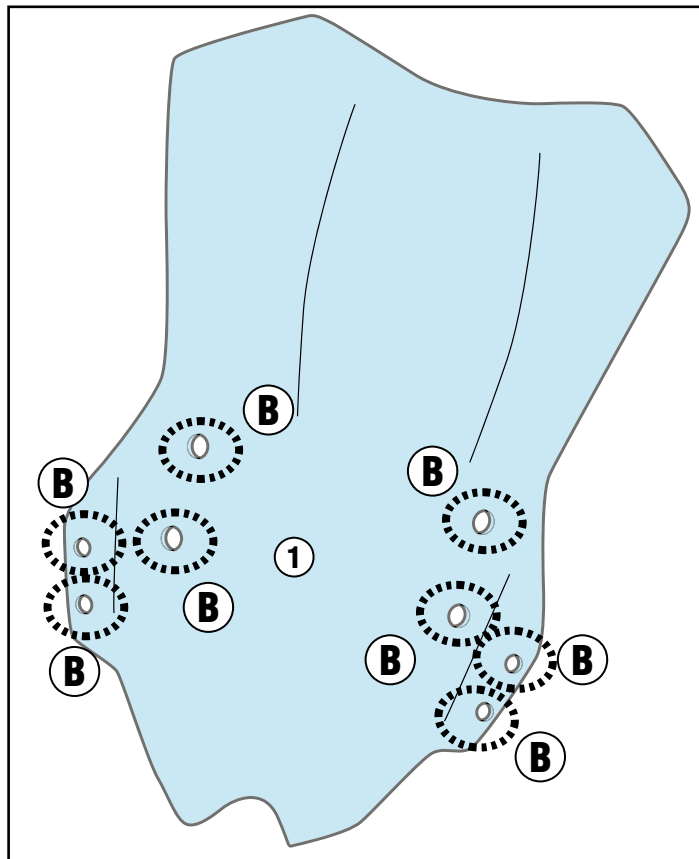

D8703ST - KD8703ST

SCHERMO SPECIFICO – SPECIFIC SCREEN – ÉCRAN SPECIFIQUE – SPEZIFISCHEN BLIDSCHIRM – PANTALLA ESPECIFICA – TELA ESPECIFICA

BENELLI TRK502 (2017)

N°	Descrizione	Caratteristiche	Codice	Quantità
1	Schermo Specifico - Specific Screen Écran Spécifique - Spezifischen Bildschirm Pantalla Especifica - Tela Especifica	-	D8703ST	1
2	Gommino - Fairleader Chaumard - Gummi Goma - Borracha	-	Z268-2	8
3	Componenti Originali - Original Parts Parties Originales - Original Bauteile Componentes Originales - Componentes Originais	-	-	-

ISTRUZIONI DI MONTAGGIO - MOUNTING INSTRUCTIONS
INSTRUCTIONS DE MONTAGE - BAUANLEITUNG
INSTRUCCIONES DE MONTAJE - INSTRUÇÕES DE MONTAGEM

D8703ST - KD8703ST

SCHERMO SPECIFICO - SPECIFIC SCREEN - ÉCRAN SPECIFIQUE - SPEZIFISCHEN BLIDSCHIRM - PANTALLA ESPECIFICA - TELA ESPECIFICA

BENELLI TRK502 (2017)

D8703ST - KD8703ST

SCHERMO SPECIFICO - SPECIFIC SCREEN - ÉCRAN SPECIFIQUE - SPEZIFISCHEN BLIDSCHIRM - PANTALLA ESPECIFICA - TELA ESPECIFICA

BENELLI TRK502 (2017)

ISTRUZIONI DI MONTAGGIO - MOUNTING INSTRUCTIONS
INSTRUCTIONS DE MONTAGE - BAUANLEITUNG
INSTRUCCIONES DE MONTAJE - INSTRUÇÕES DE MONTAGEM

D8703ST - KD8703ST

SCHERMO SPECIFICO – SPECIFIC SCREEN – ÉCRAN SPECIFIQUE – SPEZIFISCHEN BLIDSCHIRM – PANTALLA ESPECIFICA – TELA ESPECIFICA

BENELLI TRK502 (2017)

ISTRUZIONI DI MONTAGGIO - MOUNTING INSTRUCTIONS
INSTRUCTIONS DE MONTAGE - BAUANLEITUNG
INSTRUCCIONES DE MONTAJE - INSTRUÇÕES DE MONTAGEM