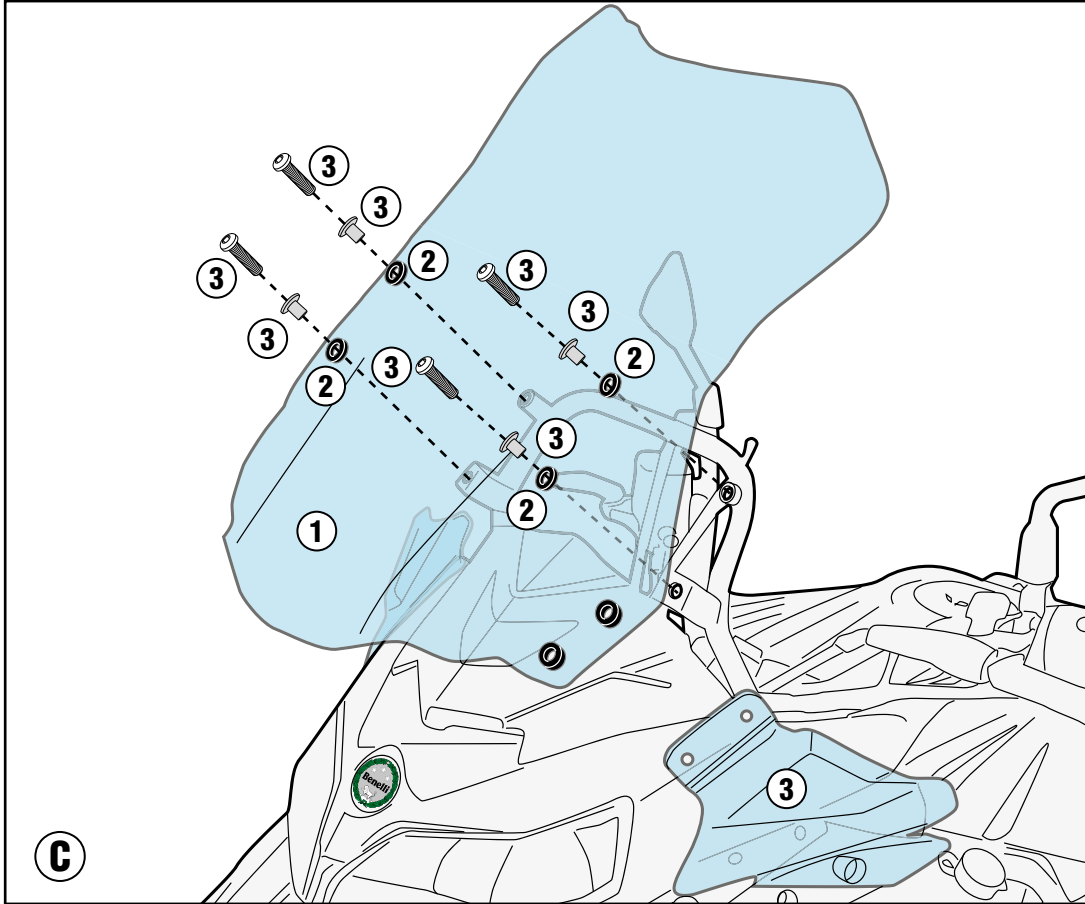

D8703ST - KD8703ST

SCHERMO SPECIFICO – SPECIFIC SCREEN – ÉCRAN SPECIFIQUE – SPEZIFISCHEN BLIDSCHIRM – PANTALLA ESPECIFICA – TELA ESPECIFICA

BENELLI TRK502 (2017)

N°	Descrizione	Caratteristiche	Codice	Quantità
1	Schermo Specifico - Specific Screen Écran Spécifique - Spezifischen Bildschirm Pantalla Especifica - Tela Especifica	-	D8703ST	1
2	Gommino - Fairleader Chaumard - Gummi Goma - Borracha	-	Z268-2	8
3	Componenti Originali - Original Parts Parties Originales - Original Bauteile Componentes Originales - Componentes Originais	-	-	-

BENELLI TRK502 (2017)

D8703ST - KD8703ST

SCHERMO SPECIFICO - SPECIFIC SCREEN - ÉCRAN SPECIFIQUE - SPEZIFISCHEN BLIDSCHIRM - PANTALLA ESPECIFICA - TELA ESPECIFICA

BENELLI TRK502 (2017)

ISTRUZIONI DI MONTAGGIO - MOUNTING INSTRUCTIONS
INSTRUCTIONS DE MONTAGE - BAUANLEITUNG
INSTRUCCIONES DE MONTAJE - INSTRUÇÕES DE MONTAGEM

D8703ST - KD8703ST

SCHERMO SPECIFICO – SPECIFIC SCREEN – ÉCRAN SPECIFIQUE – SPEZIFISCHEN BLIDSCHIRM – PANTALLA ESPECIFICA – TELA ESPECIFICA

BENELLI TRK502 (2017)

ISTRUZIONI DI MONTAGGIO - MOUNTING INSTRUCTIONS
INSTRUCTIONS DE MONTAGE - BAUANLEITUNG
INSTRUCCIONES DE MONTAJE - INSTRUÇÕES DE MONTAGEM