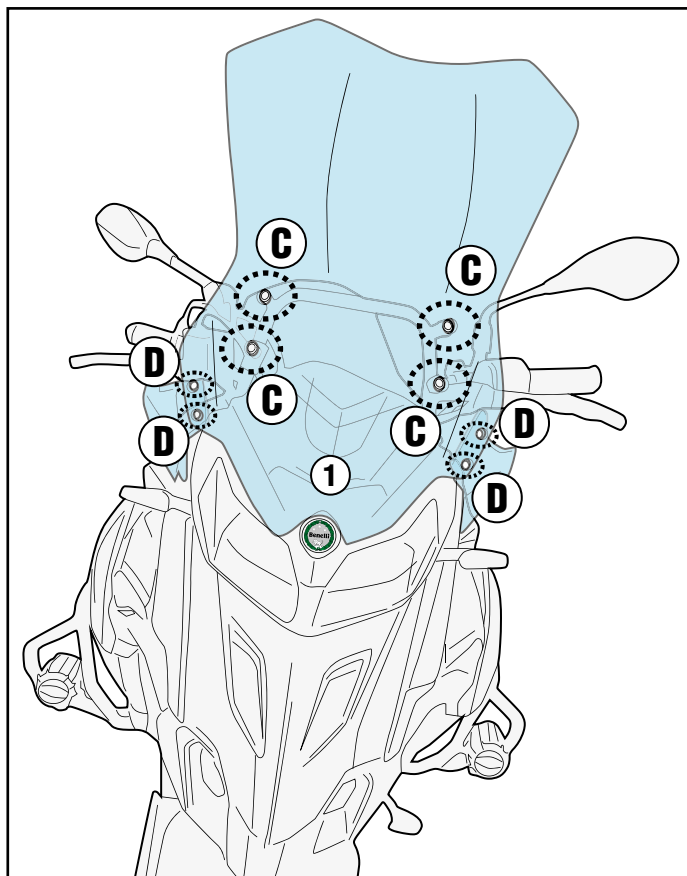

D8703ST - KD8703ST

SCHERMO SPECIFICO – SPECIFIC SCREEN – ÉCRAN SPECIFIQUE – SPEZIFISCHEN BLIDSCHIRM – PANTALLA ESPECIFICA – TELA ESPECIFICA

BENELLI TRK502 (2017)

N°	Descrizione	Caratteristiche	Codice	Quantità
1	Schermo Specifico - Specific Screen Écran Spécifique - Spezifischen Bildschirm Pantalla Especifica - Tela Especifica	-	D8703ST	1
2	Gommino - Fairleader Chaumard - Gummi Goma - Borracha	-	Z268-2	8
3	Componenti Originali - Original Parts Parties Originales - Original Bauteile Componentes Originales - Componentes Originais	-	-	-

ISTRUZIONI DI MONTAGGIO - MOUNTING INSTRUCTIONS
INSTRUCTIONS DE MONTAGE - BAUANLEITUNG
INSTRUCCIONES DE MONTAJE - INSTRUÇÕES DE MONTAGEM

D8703ST - KD8703ST

SCHERMO SPECIFICO - SPECIFIC SCREEN - ÉCRAN SPECIFIQUE - SPEZIFISCHEN BLIDSCHIRM - PANTALLA ESPECIFICA - TELA ESPECIFICA

BENELLI TRK502 (2017)

D8703ST - KD8703ST

SCHERMO SPECIFICO - SPECIFIC SCREEN - ÉCRAN SPECIFIQUE - SPEZIFISCHEN BLIDSCHIRM - PANTALLA ESPECIFICA - TELA ESPECIFICA

BENELLI TRK502 (2017)

ISTRUZIONI DI MONTAGGIO - MOUNTING INSTRUCTIONS
INSTRUCTIONS DE MONTAGE - BAUANLEITUNG
INSTRUCCIONES DE MONTAJE - INSTRUÇÕES DE MONTAGEM

D8703ST - KD8703ST

SCHERMO SPECIFICO – SPECIFIC SCREEN – ÉCRAN SPECIFIQUE – SPEZIFISCHEN BLIDSCHIRM – PANTALLA ESPECIFICA – TELA ESPECIFICA

BENELLI TRK502 (2017)

ISTRUZIONI DI MONTAGGIO - MOUNTING INSTRUCTIONS
INSTRUCTIONS DE MONTAGE - BAUANLEITUNG
INSTRUCCIONES DE MONTAJE - INSTRUÇÕES DE MONTAGEM