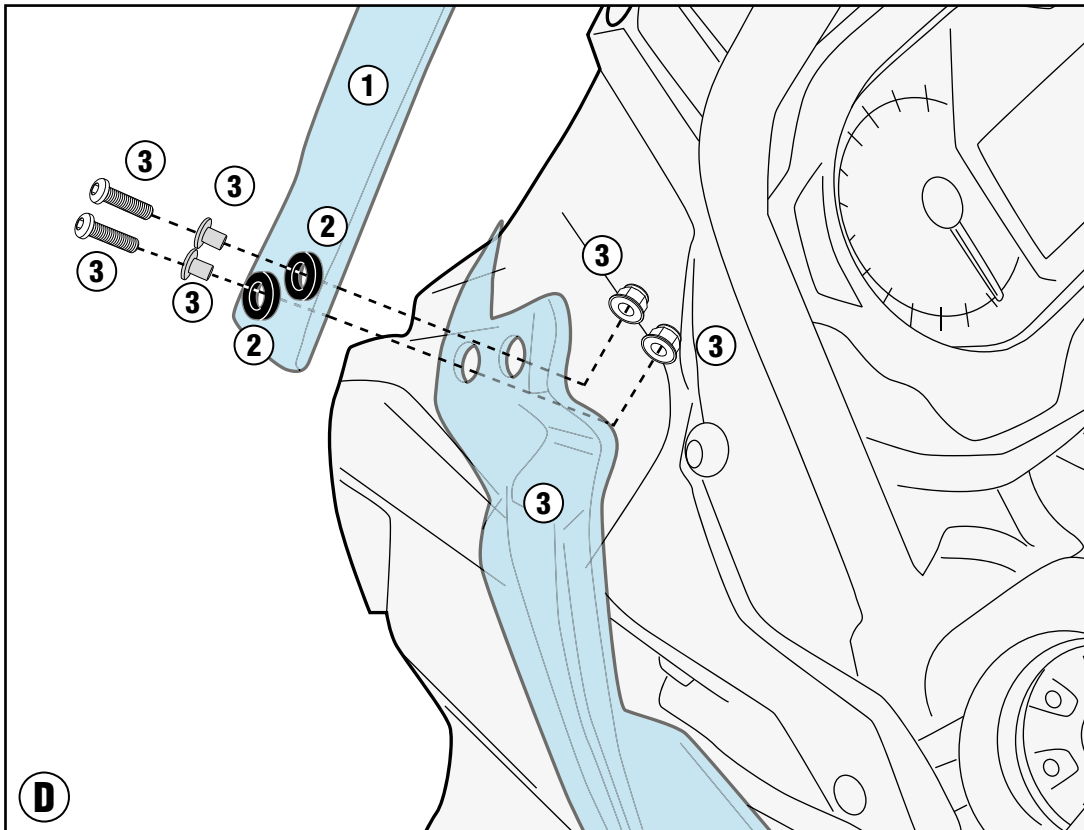

D8703ST - KD8703ST

SCHERMO SPECIFICO – SPECIFIC SCREEN – ÉCRAN SPECIFIQUE – SPEZIFISCHEN BLIDSCHIRM – PANTALLA ESPECIFICA – TELA ESPECIFICA

BENELLI TRK502 (2017)

N°	Descrizione	Caratteristiche	Codice	Quantità
1	Schermo Specifico - Specific Screen Écran Spécifique - Spezifischen Bildschirm Pantalla Especifica - Tela Especifica	-	D8703ST	1
2	Gommino - Fairleader Chaumard - Gummi Goma - Borracha	-	Z268-2	8
3	Componenti Originali - Original Parts Parties Originales - Original Bauteile Componentes Originales - Componentes Originais	-	-	-

BENELLI TRK502 (2017)

D8703ST - KD8703ST

SCHERMO SPECIFICO - SPECIFIC SCREEN - ÉCRAN SPECIFIQUE - SPEZIFISCHEN BLIDSCHIRM - PANTALLA ESPECIFICA - TELA ESPECIFICA

BENELLI TRK502 (2017)

ISTRUZIONI DI MONTAGGIO - MOUNTING INSTRUCTIONS
INSTRUCTIONS DE MONTAGE - BAUANLEITUNG
INSTRUCCIONES DE MONTAJE - INSTRUÇÕES DE MONTAGEM

D8703ST - KD8703ST

SCHERMO SPECIFICO – SPECIFIC SCREEN – ÉCRAN SPECIFIQUE – SPEZIFISCHEN BLIDSCHIRM – PANTALLA ESPECIFICA – TELA ESPECIFICA

BENELLI TRK502 (2017)

ISTRUZIONI DI MONTAGGIO - MOUNTING INSTRUCTIONS
INSTRUCTIONS DE MONTAGE - BAUANLEITUNG
INSTRUCCIONES DE MONTAJE - INSTRUÇÕES DE MONTAGEM