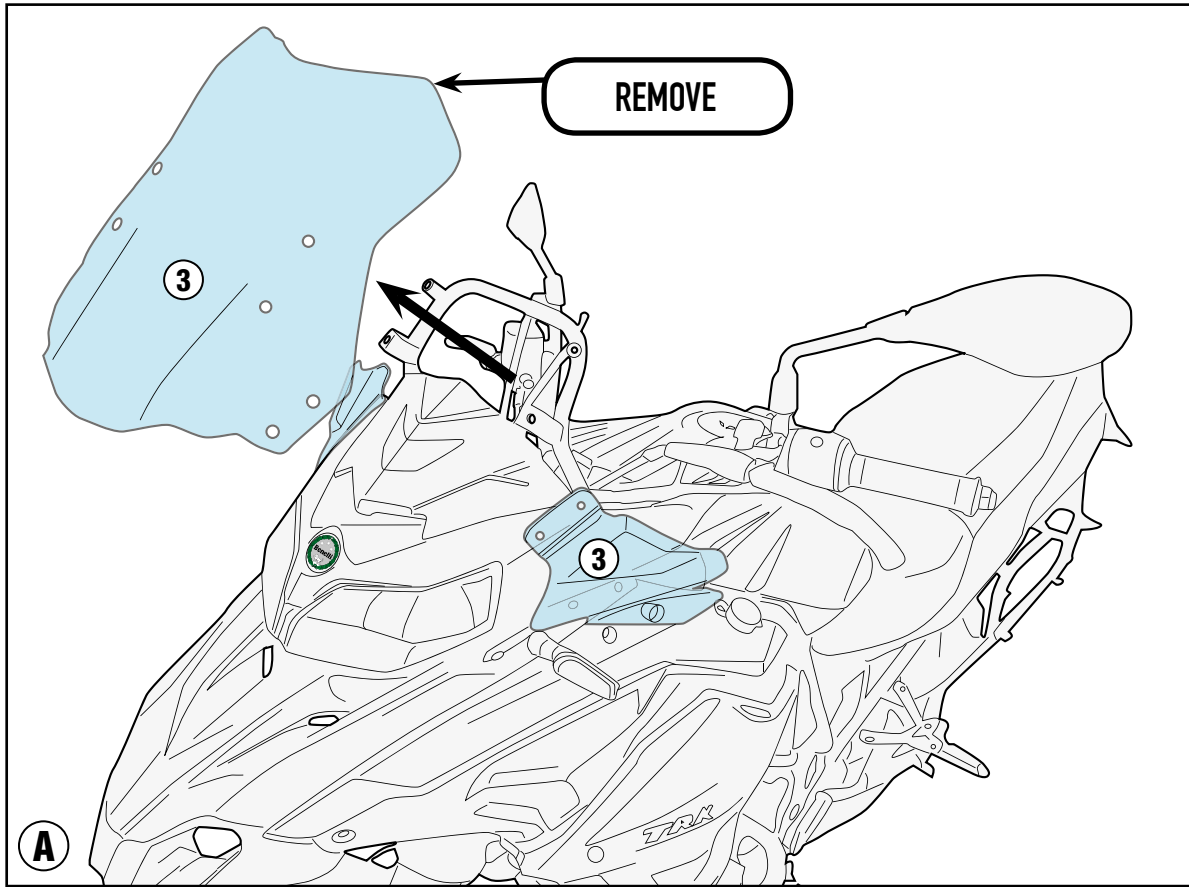

D8703ST - KD8703ST

SCHERMO SPECIFICO – SPECIFIC SCREEN – ÉCRAN SPECIFIQUE – SPEZIFISCHEN BLIDSCHIRM – PANTALLA ESPECIFICA – TELA ESPECIFICA

BENELLI TRK502 (2017)

N°	Descrizione	Caratteristiche	Codice	Quantità
1	Schermo Specifico - Specific Screen Écran Spécifique - Spezifischen Bildschirm Pantalla Especifica - Tela Especifica	-	D8703ST	1
2	Gommino - Fairleader Chaumard - Gummi Goma - Borracha	-	Z268-2	8
3	Componenti Originali - Original Parts Parties Originales - Original Bauteile Componentes Originales - Componentes Originais	-	-	-

ISTRUZIONI DI MONTAGGIO - MOUNTING INSTRUCTIONS
INSTRUCTIONS DE MONTAGE - BAUANLEITUNG
INSTRUCCIONES DE MONTAJE - INSTRUÇÕES DE MONTAGEM

D8703ST - KD8703ST

SCHERMO SPECIFICO - SPECIFIC SCREEN - ÉCRAN SPECIFIQUE - SPEZIFISCHEN BLIDSCHIRM - PANTALLA ESPECIFICA - TELA ESPECIFICA

BENELLI TRK502 (2017)

D8703ST - KD8703ST

SCHERMO SPECIFICO - SPECIFIC SCREEN - ÉCRAN SPECIFIQUE - SPEZIFISCHEN BLIDSCHIRM - PANTALLA ESPECIFICA - TELA ESPECIFICA

BENELLI TRK502 (2017)

ISTRUZIONI DI MONTAGGIO - MOUNTING INSTRUCTIONS
INSTRUCTIONS DE MONTAGE - BAUANLEITUNG
INSTRUCCIONES DE MONTAJE - INSTRUÇÕES DE MONTAGEM