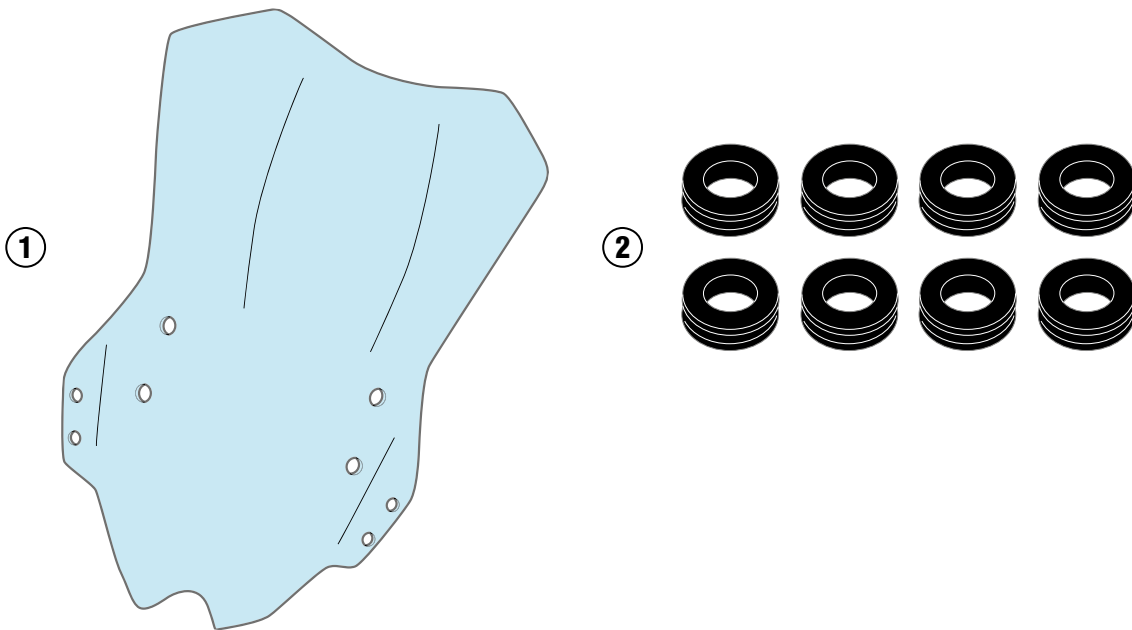

D8703ST - KD8703ST

SCHERMO SPECIFICO – SPECIFIC SCREEN – ÉCRAN SPECIFIQUE – SPEZIFISCHEN BLIDSCHIRM – PANTALLA ESPECIFICA – TELA ESPECIFICA

BENELLI TRK502 (2017)

N°	Descrizione	Caratteristiche	Codice	Quantità
1	Schermo Specifico - Specific Screen Écran Spécifique - Spezifischen Bildschirm Pantalla Especifica - Tela Especifica	-	D8703ST	1
2	Gommino - Fairleader Chaumard - Gummi Goma - Borracha	-	Z268-2	8
3	Componenti Originali - Original Parts Parties Originales - Original Bauteile Componentes Originales - Componentes Originais	-	-	-

ISTRUZIONI DI MONTAGGIO - MOUNTING INSTRUCTIONS
INSTRUCTIONS DE MONTAGE - BAUANLEITUNG
INSTRUCCIONES DE MONTAJE - INSTRUÇÕES DE MONTAGEM

D8703ST - KD8703ST

SCHERMO SPECIFICO - SPECIFIC SCREEN - ÉCRAN SPECIFIQUE - SPEZIFISCHEN BLIDSCHIRM - PANTALLA ESPECIFICA - TELA ESPECIFICA

BENELLI TRK502 (2017)

D8703ST - KD8703ST

SCHERMO SPECIFICO - SPECIFIC SCREEN - ÉCRAN SPECIFIQUE - SPEZIFISCHEN BLIDSCHIRM - PANTALLA ESPECIFICA - TELA ESPECIFICA

BENELLI TRK502 (2017)

ISTRUZIONI DI MONTAGGIO - MOUNTING INSTRUCTIONS
INSTRUCTIONS DE MONTAGE - BAUANLEITUNG
INSTRUCCIONES DE MONTAJE - INSTRUÇÕES DE MONTAGEM

D8703ST - KD8703ST

SCHERMO SPECIFICO – SPECIFIC SCREEN – ÉCRAN SPECIFIQUE – SPEZIFISCHEN BLIDSCHIRM – PANTALLA ESPECIFICA – TELA ESPECIFICA

BENELLI TRK502 (2017)

ISTRUZIONI DI MONTAGGIO - MOUNTING INSTRUCTIONS
INSTRUCTIONS DE MONTAGE - BAUANLEITUNG
INSTRUCCIONES DE MONTAJE - INSTRUÇÕES DE MONTAGEM