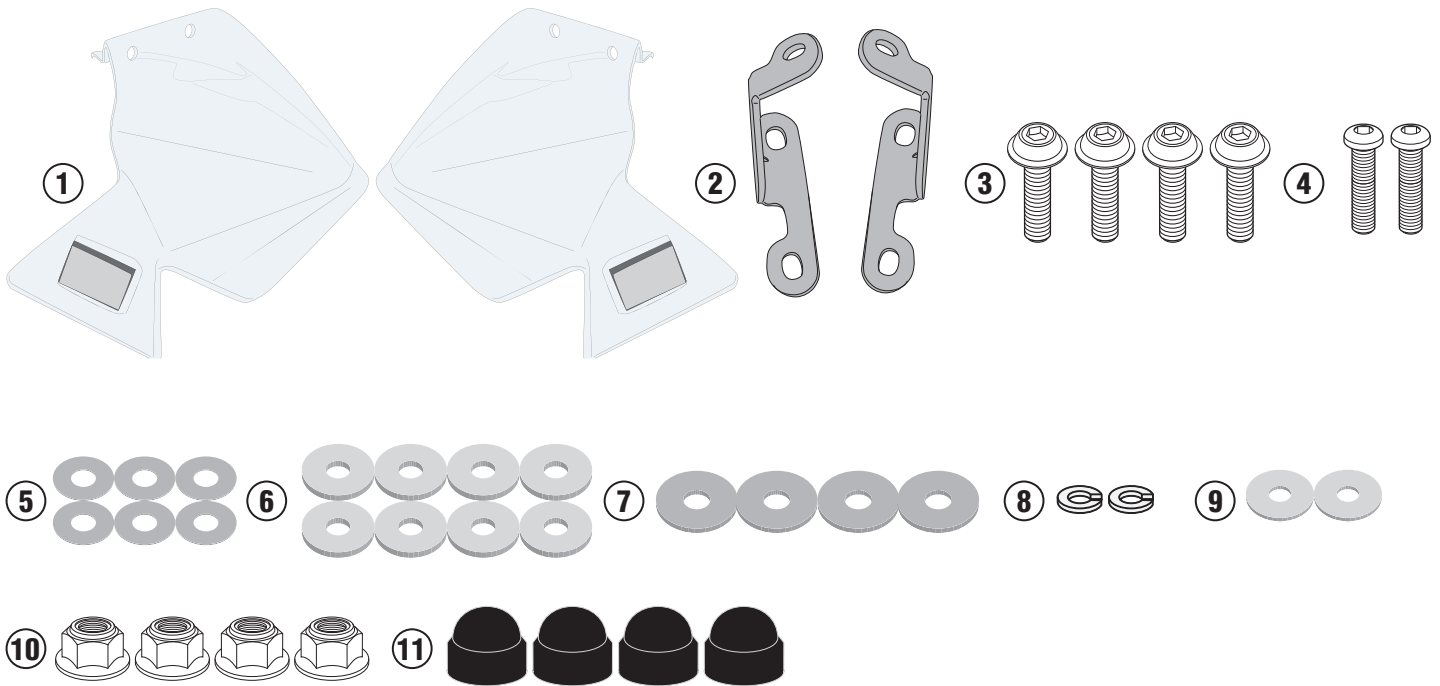

DF1166 – DF1166K

DEFLETTORI PARAMANI – PROTECTIVE HANDLE-BAR WIND DEFLECTORS – DÉFLECTEURS LATÉRAUX PROTÈGE-MAINS

SEITLICHER VERKLEIDUNGS-WINDABWEISER – DEFLECTORES PARAMANO – DEFLETORES PARA MÃO

HONDA FORZA 125/HONDA FORZA 300 (2019)

N°	Descrizione	Caratteristiche	Codice	Quantità
1	Deflettori Paramani - Protective Handle-Bar Wind Deflectors Déflecteurs Latéraux Protège Mains Seitlicher Verkleidungs-Windabweiser Deflectores Paramano - Defletores Para Mão	-	DF1166DX DF1166SX	2(Right; Left)
2	Piastrina di supporto - Support plate Plaque de support - Trägerplatte Pletina de soporte - Placa de apoio	-	GL4091DXSP GL4091SXSP	2(Right; Left)
3	Vite - Screw Vis - Schraube Tornillo - Parafuso	TBEIFL M6x20	620TBEIFL	4
4	Vite - Screw Vis - Schraube Tornillo - Parafuso	TBEI M5x20	520TBEI	2
5	Rondella In Nylon - Nylon Washer Rondelle Original En Nylon – Nylonscheibe Arandela De Nylon - Arruela De Nylon	Foro Ø6/ Esterno Ø13 Spessore 0,5mm	Z1979	6
6	Rondella In Gomma - Rubber Washer Rondelle En Gomme – Gummischeibe Arandela De Goma - Arruela De Borracha	Foro Ø6/ Esterno Ø16 Spessore 2mm	ORONG	8
7	Rondella - Washer Rondelle - Scheibe Arandela - Arruela	Foro Ø6/ Esterno Ø18 Spessore 1,5mm	618RON	4
8	Rondella spaccata - Split washer Scheibe - Rondelle fendue Arandela seccionada - Arruela Dentada	Foro Ø5	Z1049	2
9	Rondella Inox - Stainless Steel Washer Rondelle Inox -Rostfreie Unterlegscheibe Aus Stahl Arandela Inox - Arruela Lisa De Aço Inox	Foro Ø5 Esterno Ø15	515RONX	2
10	Dado - Bolt - Ecrou Mutter - Tuerca - Porca	Dado Autobloccante Flangiato Alto M6	6DADIAFLN	4
11	Tappo - Cap Fiche - Stecker Enchufe - Capa	-	10COP	4
12	Componenti Originali - Original Parts Parties Originales - Original Bauteile Componentes Originales - Componentes Originais	-	-	-

DF1166 - DF1166K

DEFLETTORI PARAMANI - PROTECTIVE HANDLE-BAR WIND DEFLECTORS - DÉFLECTEURS LATÉRAUX PROTÈGE-MAINS

SEITLICHER VERKLEIDUNGS-WINDABWEISER - DEFLECTORES PARAMANO - DEFLETORES PARA MÃO

HONDA FORZA 125/HONDA FORZA 300 (2019)