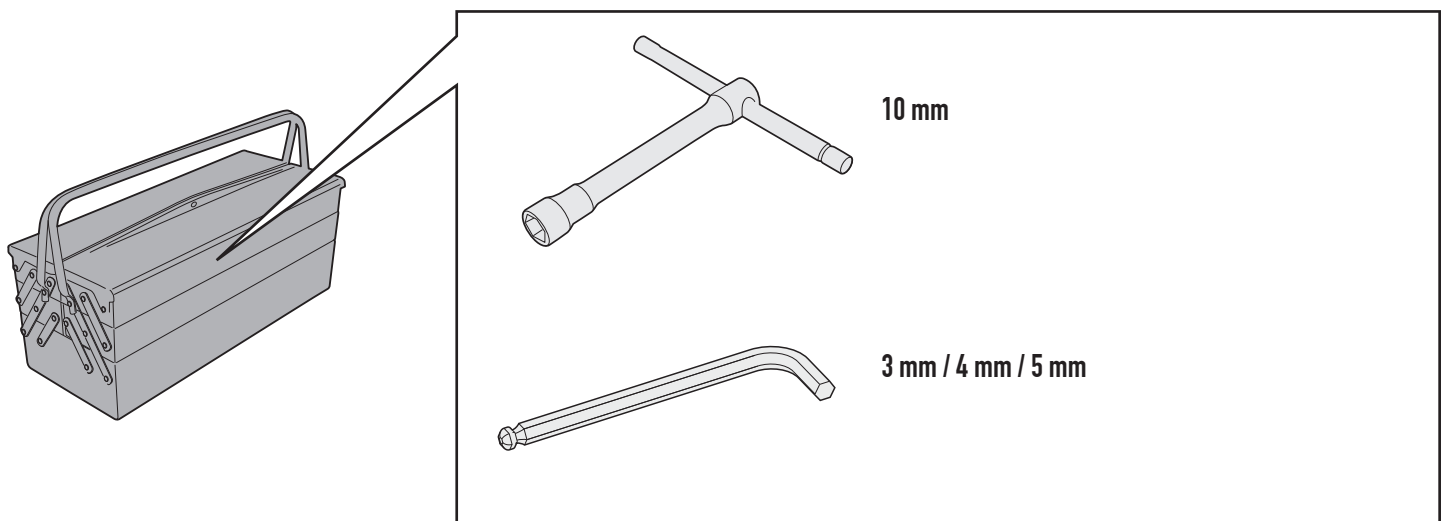

DF1166 – DF1166K

DEFLETTORI PARAMANI – PROTECTIVE HANDLE-BAR WIND DEFLECTORS – DÉFLECTEURS LATÉRAUX PROTÈGE-MAINS

SEITLICHER VERKLEIDUNGS-WINDABWEISER – DEFLECTORES PARAMANO – DEFLETORES PARA MÃO

HONDA FORZA 125/HONDA FORZA 300 (2019)

N°	Descrizione	Caratteristiche	Codice	Quantità
1	Deflettori Paramani - Protective Handle-Bar Wind Deflectors Déflecteurs Latéraux Protège Mains Seitlicher Verkleidungs-Windabweiser Deflectores Paramano - Defletores Para Mão	-	DF1166DX DF1166SX	2(Right; Left)
2	Piastrina di supporto - Support plate Plaque de support - Trägerplatte Pletina de soporte - Placa de apoio	-	GL4091DXSP GL4091SXSP	2(Right; Left)
3	Vite - Screw Vis - Schraube Tornillo - Parafuso	TBEIFL M6x20	620TBEIFL	4
4	Vite - Screw Vis - Schraube Tornillo - Parafuso	TBEI M5x20	520TBEI	2
5	Rondella In Nylon - Nylon Washer Rondelle Original En Nylon – Nylonscheibe Arandela De Nylon - Arruela De Nylon	Foro Ø6/ Esterno Ø13 Spessore 0,5mm	Z1979	6
6	Rondella In Gomma - Rubber Washer Rondelle En Gomme – Gummischeibe Arandela De Goma - Arruela De Borracha	Foro Ø6/ Esterno Ø16 Spessore 2mm	ORONG	8
7	Rondella - Washer Rondelle - Scheibe Arandela - Arruela	Foro Ø6/ Esterno Ø18 Spessore 1,5mm	618RON	4
8	Rondella spaccata - Split washer Scheibe - Rondelle fendue Arandela seccionada - Arruela Dentada	Foro Ø5	Z1049	2
9	Rondella Inox - Stainless Steel Washer Rondelle Inox -Rostfreie Unterlegscheibe Aus Stahl Arandela Inox - Arruela Lisa De Aço Inox	Foro Ø5 Esterno Ø15	515RONX	2
10	Dado - Bolt - Ecrou Mutter - Tuerca - Porca	Dado Autobloccante Flangiato Alto M6	6DADIAFLN	4
11	Tappo - Cap Fiche - Stecker Enchufe - Capa	-	10COP	4
12	Componenti Originali - Original Parts Parties Originales - Original Bauteile Componentes Originales - Componentes Originais	-	-	-

DF1166 - DF1166K

DEFLETTORI PARAMANI - PROTECTIVE HANDLE-BAR WIND DEFLECTORS - DÉFLECTEURS LATÉRAUX PROTÈGE-MAINS

SEITLICHER VERKLEIDUNGS-WINDABWEISER - DEFLECTORES PARAMANO - DEFLETORES PARA MÃO

HONDA FORZA 125/HONDA FORZA 300 (2019)