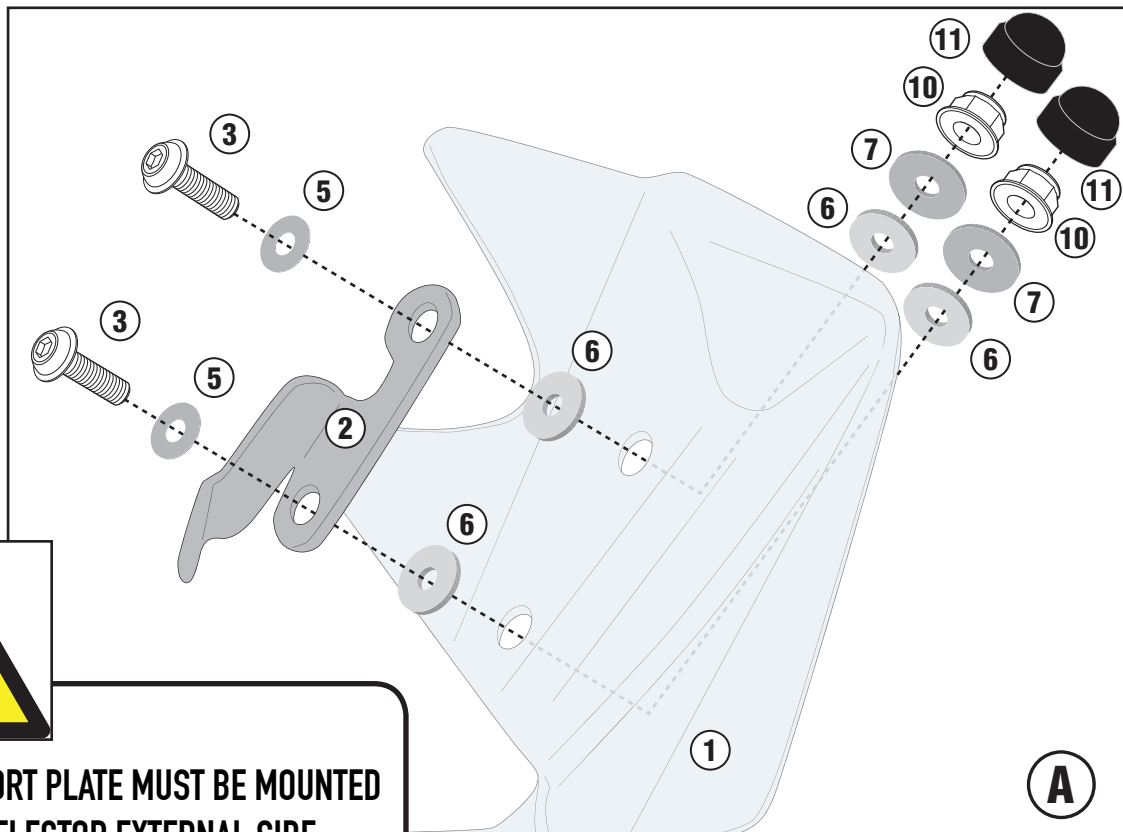

DF1166 - DF1166K

DEFLETTORI PARAMANI - PROTECTIVE HANDLE-BAR WIND DEFLECTORS - DÉFLECTEURS LATÉRAUX PROTÈGE-MAINS

SEITLICHER VERKLEIDUNGS-WINDABWEISER - DEFLECTORES PARAMANO - DEFLETORES PARA MÃO

HONDA FORZA 125/HONDA FORZA 300 (2019)

NO.2 SUPPORT PLATE MUST BE MOUNTED ON DEFLECTOR EXTERNAL SIDE