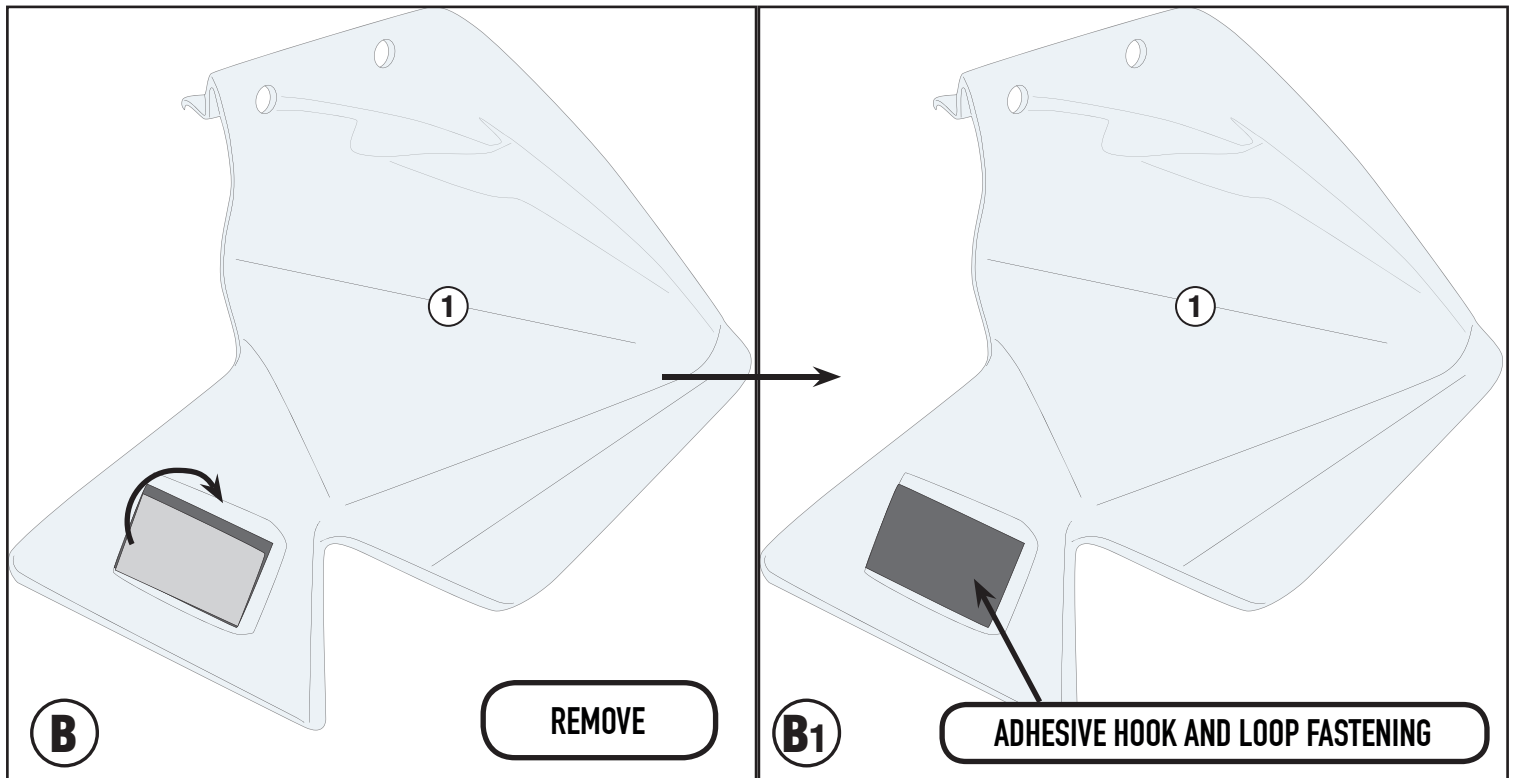

NO.2 SUPPORT PLATE MUST BE MOUNTED ON DEFLECTOR EXTERNAL SIDE

DF1166 - DF1166K

DEFLETTORI PARAMANI - PROTECTIVE HANDLE-BAR WIND DEFLECTORS - DÉFLECTEURS LATÉRAUX PROTÈGE-MAINS

SEITLICHER VERKLEIDUNGS-WINDABWEISER - DEFLECTORES PARAMANO - DEFLETORES PARA MÃO