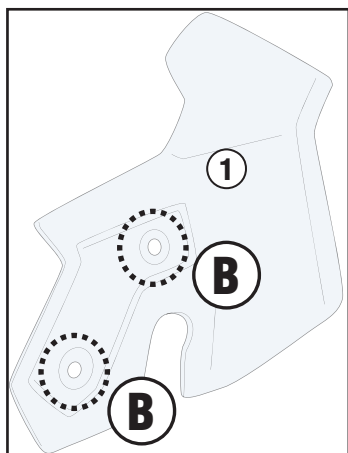

DF3117 - DF3117K

DEFLETTORI PARAMANI - PROTECTIVE HANDLE-BAR WIND DEFLECTORS - DÉFLECTEURS LATÉRAUX PROTÈGE-MAINS

SEITLICHER VERKLEIDUNGS-WINDABWEISER - DEFLECTORES PARAMANO - DEFLETORES PARA MÃO

SUZUKI V-STROM 1050 (2020)

N°	Descrizione-Description	Caratteristiche-Features	Codice-Code	Quantità-Quantity
1	Deflettori Paramani - Protective Handle-Bar Wind Deflectors Déflecteurs Latéraux Protège Mains Seitlicher Verkleidungs-Windabweiser Deflectores Paramano - Defletores Para Mão	-	DF3117DX DF3117SX	2(Right; Left)
2	Vite - Screw Vis - Schraube Tornillo - Parafuso	TBEI M8x55	855TBEI	2
3	Vite - Screw Vis - Schraube Tornillo - Parafuso	TBEI M8x40	840TBEI	2
4	Rondella - Washer Rondelle - Scheibe Arandela - Arruela	Foro Ø8,5/ Esterno Ø20 Spessore 2mm	820RON	8
5	Gommino - Fairleader Chaumard - Gummi Goma - Borracha	-	Z268-2	4
6	Distanziale - Spacer Entretoise - Distanzstueck Distanciador - Espaçador	Ø10x9,8 Foro 8,2mm	C10L9,8F8,2T	4
7	Distanziale - Spacer Entretoise - Distanzstueck Distanciador - Espaçador	Ø18x24 Foro 8,5mm	C18L24F8,5T	2
8	Distanziale - Spacer Entretoise - Distanzstueck Distanciador - Espaçador	Ø18x9 Foro 8,5mm	C18L9F8,5T	2
9	Componenti Originali - Original Parts Parties Originales - Original Bauteile Componentes Originales - Componentes Originais	-	-	-