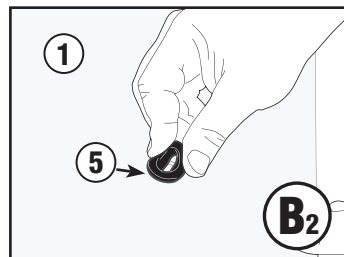

DF3117 - DF3117K

DEFLETTORI PARAMANI - PROTECTIVE HANDLE-BAR WIND DEFLECTORS - DÉFLECTEURS LATÉRAUX PROTÈGE-MAINS

SEITLICHER VERKLEIDUNGS-WINDABWEISER - DEFLECTORES PARAMANO - DEFLETORES PARA MÃO

SUZUKI V-STROM 1050 (2020)