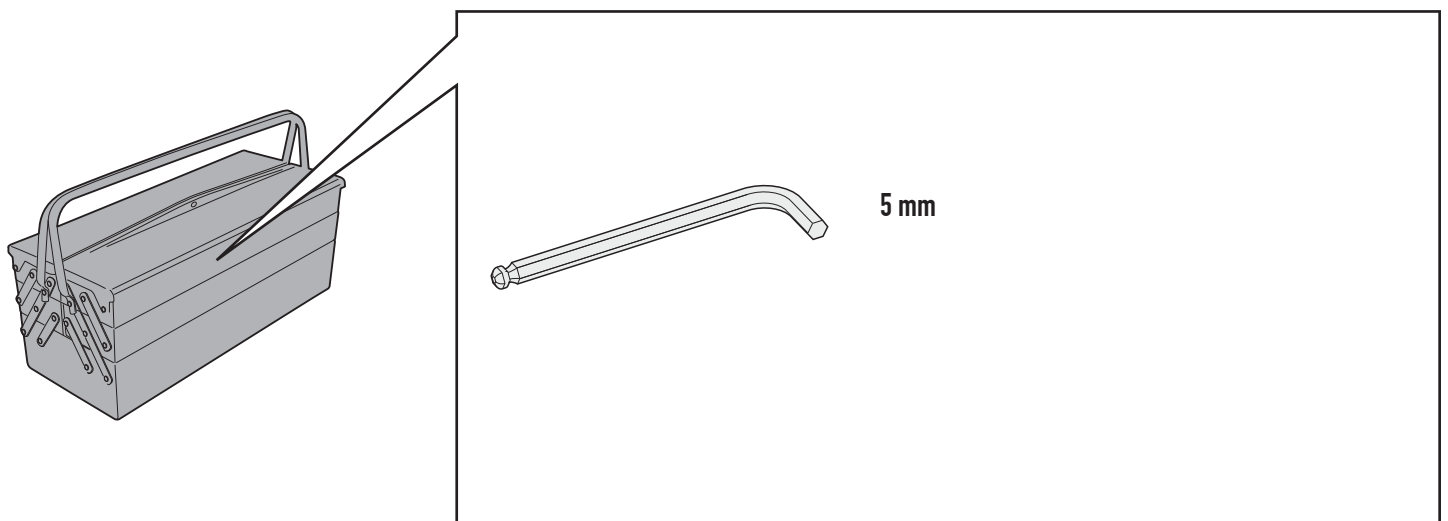

DF3117 - DF3117K

DEFLETTORI PARAMANI - PROTECTIVE HANDLE-BAR WIND DEFLECTORS - DÉFLECTEURS LATÉRAUX PROTÈGE-MAINS
SEITLICHER VERKLEIDUNGS-WINDABWEISER - DEFLECTORES PARAMANO - DEFLETORES PARA MÃO

SUZUKI V-STROM 1050 (2020)

N°	Descrizione-Description	Caratteristiche-Features	Codice-Code	Quantità-Quantity
1	Deflettori Paramani - Protective Handle-Bar Wind Deflectors Déflecteurs Latéraux Protège Mains Seitlicher Verkleidungs-Windabweiser Deflectores Paramano - Defletores Para Mão	-	DF3117DX DF3117SX	2(Right; Left)
2	Vite - Screw Vis - Schraube Tornillo - Parafuso	TBEI M8x55	855TBEI	2
3	Vite - Screw Vis - Schraube Tornillo - Parafuso	TBEI M8x40	840TBEI	2
4	Rondella - Washer Rondelle - Scheibe Arandela - Arruela	Foro Ø8,5/ Esterno Ø20 Spessore 2mm	820RON	8
5	Gommino - Fairleader Chaumard - Gummi Goma - Borracha	-	Z268-2	4
6	Distanziale - Spacer Entretoise - Distanzstueck Distanciador - Espaçador	Ø10x9,8 Foro 8,2mm	C10L9,8F8,2T	4
7	Distanziale - Spacer Entretoise - Distanzstueck Distanciador - Espaçador	Ø18x24 Foro 8,5mm	C18L24F8,5T	2
8	Distanziale - Spacer Entretoise - Distanzstueck Distanciador - Espaçador	Ø18x9 Foro 8,5mm	C18L9F8,5T	2
9	Componenti Originali - Original Parts Parties Originales - Original Bauteile Componentes Originales - Componentes Originais	-	-	-

DF3117 - DF3117K

DEFLETTORI PARAMANI - PROTECTIVE HANDLE-BAR WIND DEFLECTORS - DÉFLECTEURS LATÉRAUX PROTÈGE-MAINS

SEITLICHER VERKLEIDUNGS-WINDABWEISER - DEFLECTORES PARAMANO - DEFLETORES PARA MÃO

SUZUKI V-STROM 1050 (2020)