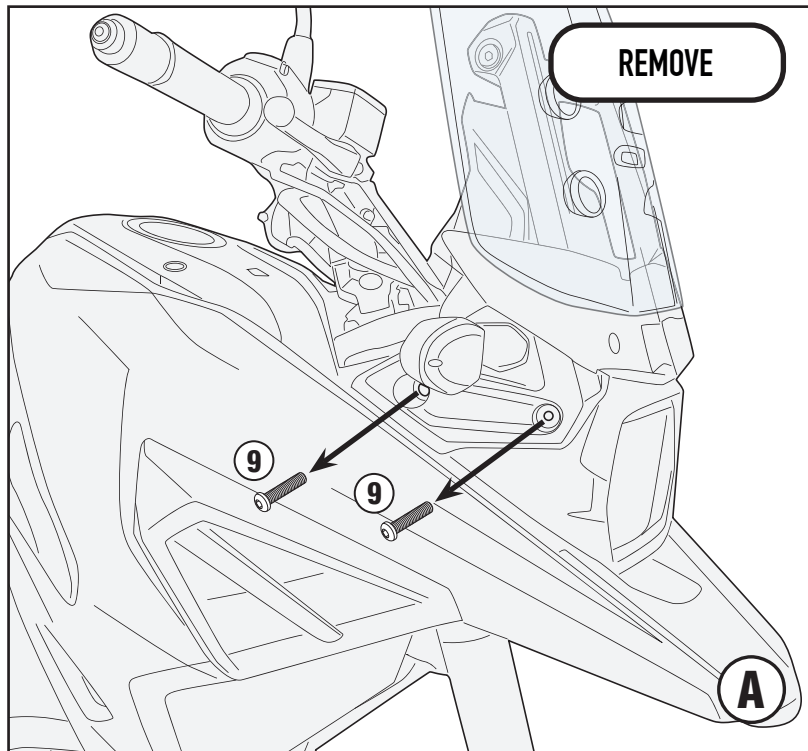

DF3117 - DF3117K

DEFLETTORI PARAMANI - PROTECTIVE HANDLE-BAR WIND DEFLECTORS - DÉFLECTEURS LATÉRAUX PROTÈGE-MAINS

SEITLICHER VERKLEIDUNGS-WINDABWEISER - DEFLECTORES PARAMANO - DEFLETORES PARA MÃO

SUZUKI V-STROM 1050 (2020)