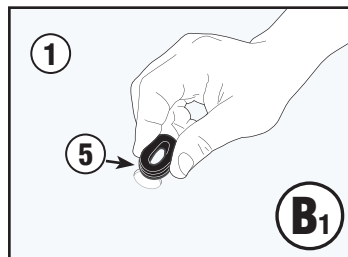

DF3117 - DF3117K

DEFLETTORI PARAMANI - PROTECTIVE HANDLE-BAR WIND DEFLECTORS - DÉFLECTEURS LATÉRAUX PROTÈGE-MAINS

SEITLICHER VERKLEIDUNGS-WINDABWEISER - DEFLECTORES PARAMANO - DEFLETORES PARA MÃO

SUZUKI V-STROM 1050 (2020)