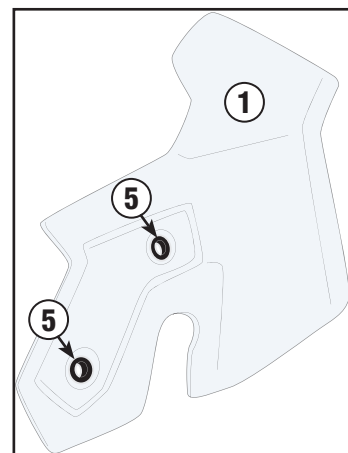

DF3117 - DF3117K

DEFLETTORI PARAMANI - PROTECTIVE HANDLE-BAR WIND DEFLECTORS - DÉFLECTEURS LATÉRAUX PROTÈGE-MAINS

SEITLICHER VERKLEIDUNGS-WINDABWEISER - DEFLECTORES PARAMANO - DEFLETORES PARA MÃO

SUZUKI V-STROM 1050 (2020)