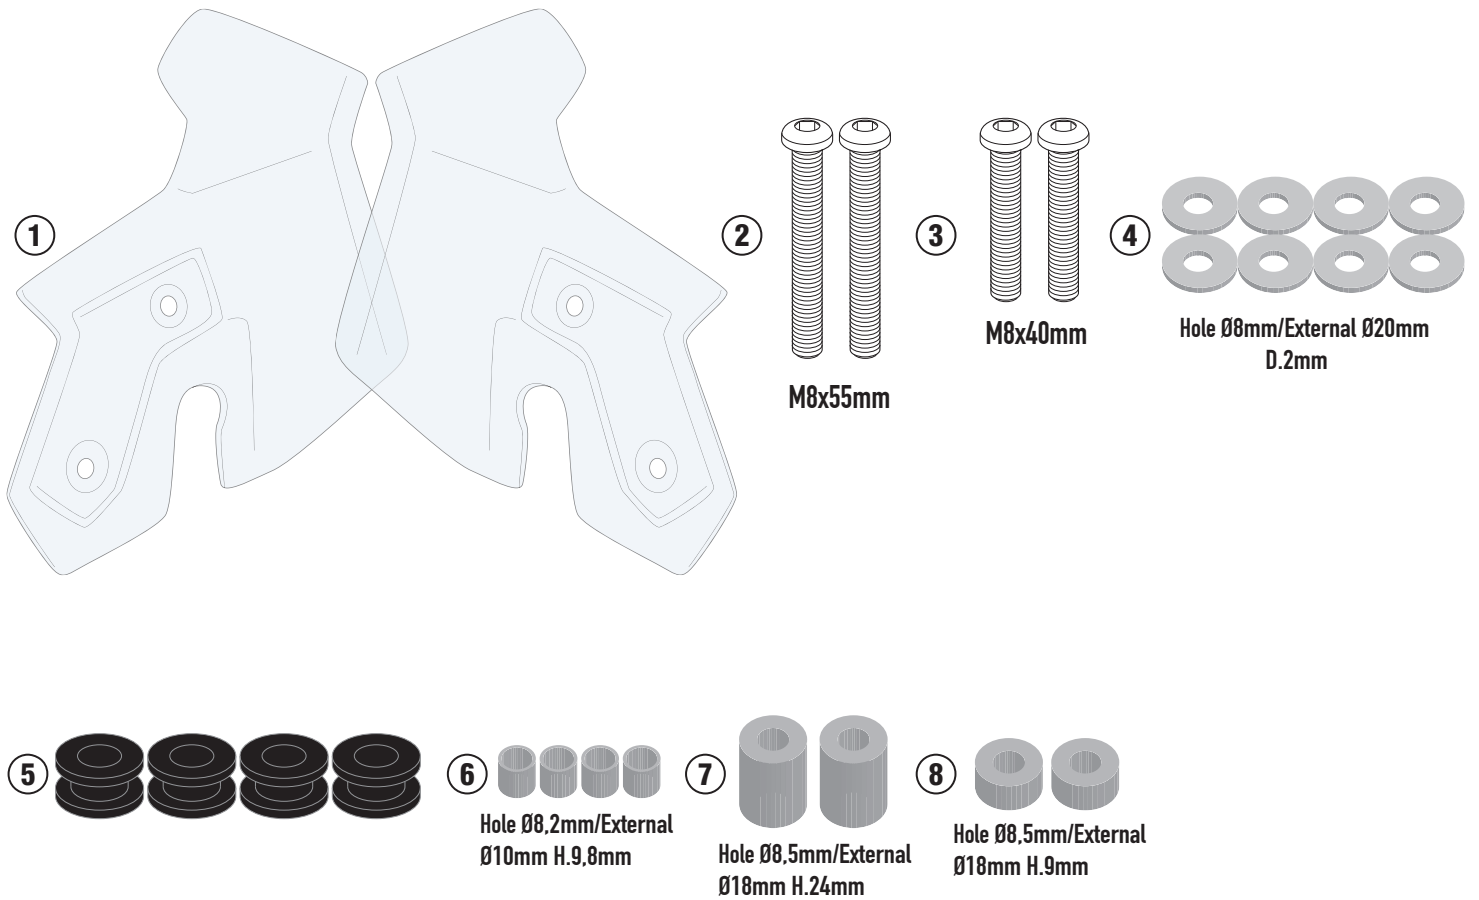

DF3117 - DF3117K

DEFLETTORI PARAMANI - PROTECTIVE HANDLE-BAR WIND DEFLECTORS - DÉFLECTEURS LATÉRAUX PROTÈGE-MAINS

SEITLICHER VERKLEIDUNGS-WINDABWEISER - DEFLECTORES PARAMANO - DEFLETORES PARA MÃO

SUZUKI V-STROM 1050 (2020)

N°	Descrizione-Description	Caratteristiche-Features	Codice-Code	Quantità-Quantity
1	Deflettori Paramani - Protective Handle-Bar Wind Deflectors Déflecteurs Latéraux Protège Mains Seitlicher Verkleidungs-Windabweiser Deflectores Paramano - Defletores Para Mão	-	DF3117DX DF3117SX	2(Right; Left)
2	Vite - Screw Vis - Schraube Tornillo - Parafuso	TBEI M8x55	855TBEI	2
3	Vite - Screw Vis - Schraube Tornillo - Parafuso	TBEI M8x40	840TBEI	2
4	Rondella - Washer Rondelle - Scheibe Arandela - Arruela	Foro Ø8,5/ Esterno Ø20 Spessore 2mm	820RON	8
5	Gommino - Fairleader Chaumard - Gummi Goma - Borracha	-	Z268-2	4
6	Distanziale - Spacer Entretoise - Distanzstueck Distanciador - Espaçador	Ø10x9,8 Foro 8,2mm	C10L9,8F8,2T	4
7	Distanziale - Spacer Entretoise - Distanzstueck Distanciador - Espaçador	Ø18x24 Foro 8,5mm	C18L24F8,5T	2
8	Distanziale - Spacer Entretoise - Distanzstueck Distanciador - Espaçador	Ø18x9 Foro 8,5mm	C18L9F8,5T	2
9	Componenti Originali - Original Parts Parties Originales - Original Bauteile Componentes Originales - Componentes Originais	-	-	-