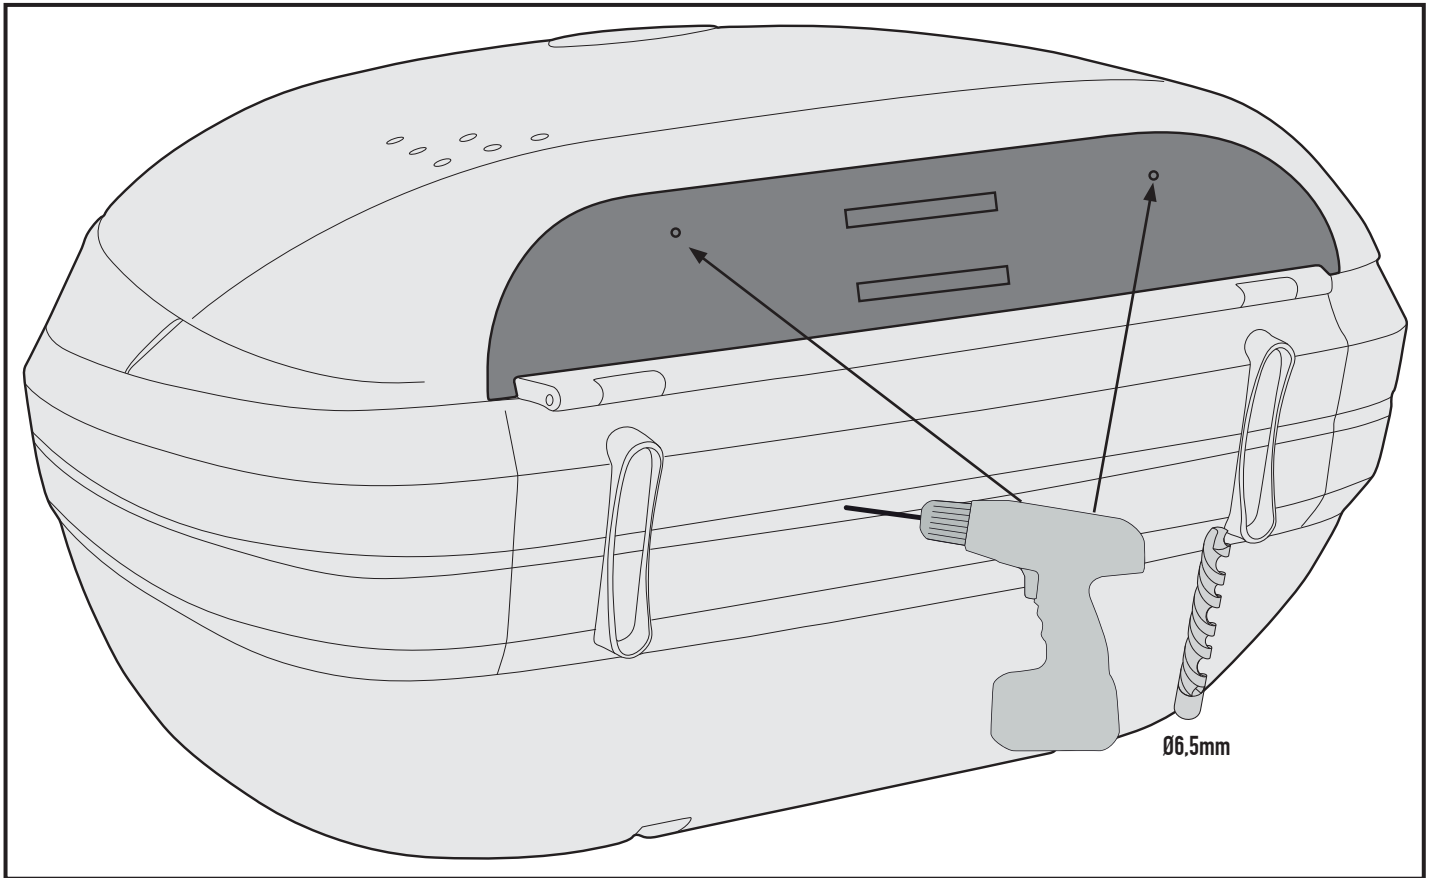

E111

SCHIENALINO PER V56 - E55 - BACKREST FOR V56 - E55 - DOSSERET POUR V56- E55
BEIFAHRENER-RÜCKENLEHNE FÜR V56- E55 - RESPALDO PARA V56 - E55 - ENCOSTO A V56 - E55