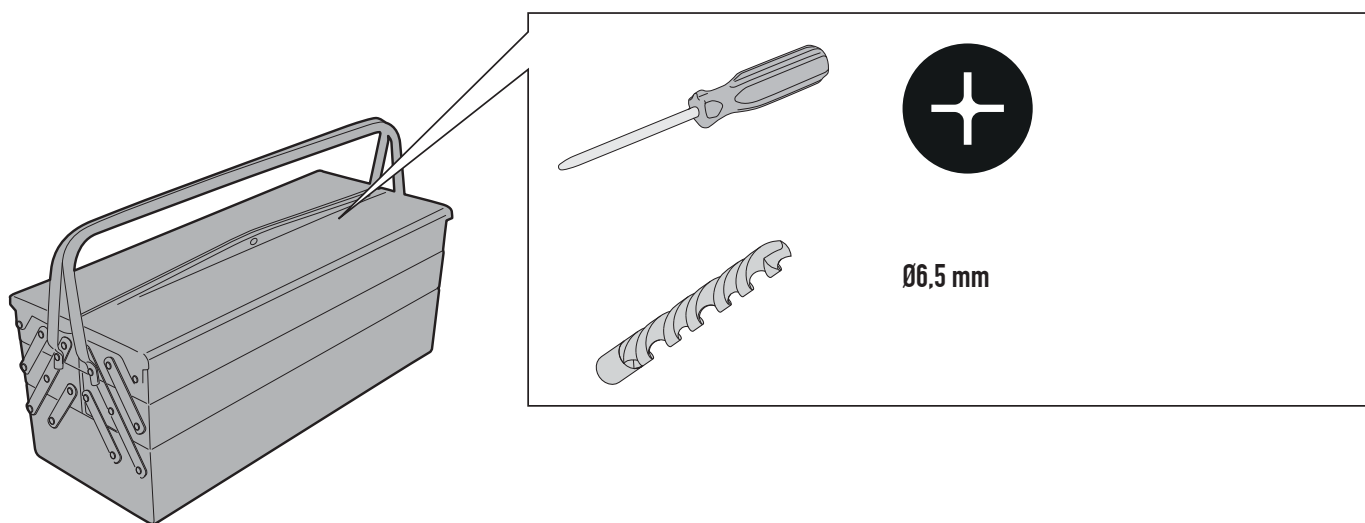

E111

SCHIENALINO PER V56 - E55 - BACKREST FOR V56 - E55 - DOSSERET POUR V56- E55 BEIFAHRRER-RÜCKENLEHNE FÜR V56- E55 - RESPALDO PARA V56 - E55 - ENCOSTO A V56 - E55

N°	Descrizione	Caratteristiche	Codice	Quantità	
1	Schienalino - Backrest Dossieret - Beifahrer-Rückenlehne Respaldo - Encosto	-	-	1	
2	Vite - Screw Vis - Schraube Tornillo - Parafuso	TL M6x16	616TL	2	
3	Rondella In Gomma - Rubber Washer Rondelle En Caoutchouc - Gummi Scheibe Arandela De Goma - Arruela De Borracha	-	Z267	2	

E111

SCHIENALINO PER V56 - E55 - BACKREST FOR V56 - E55 - DOSSERET POUR V56- E55
BEIFAHRENER-RÜCKENLEHNE FÜR V56- E55 - RESPALDO PARA V56 - E55 - ENCOSTO A V56 - E55

0 10 20 30 40 50 60 70 80 90 100 (mm)