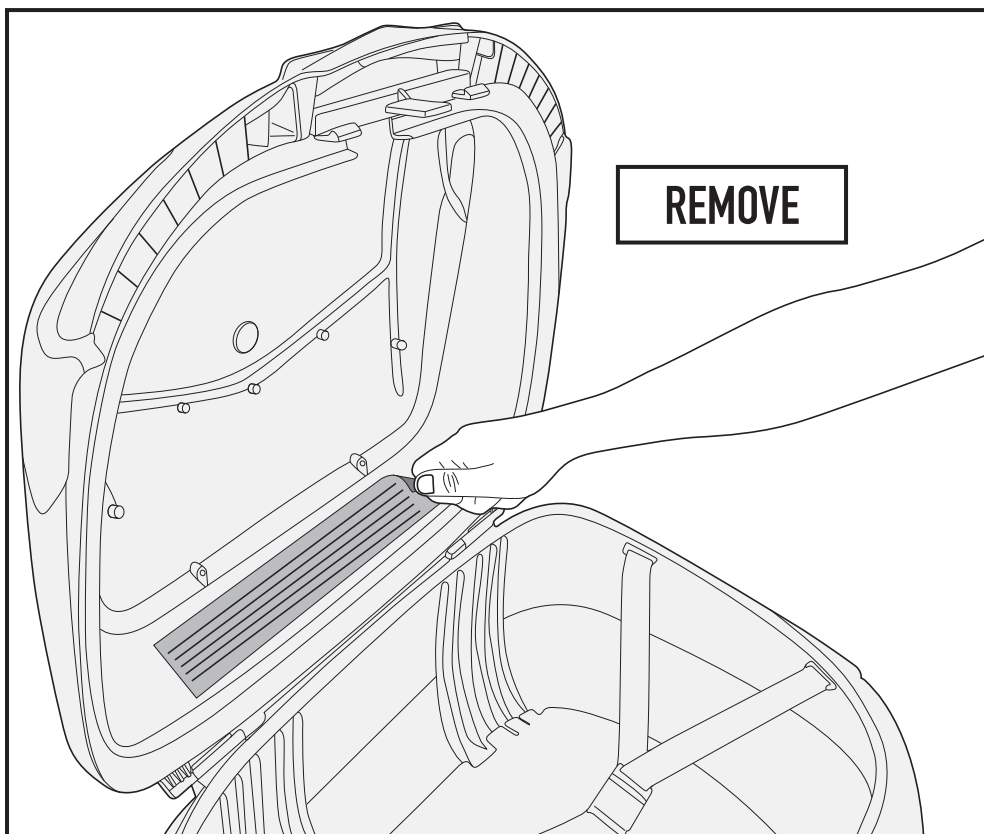

E111

SCHIENALINO PER V56 - E55 - BACKREST FOR V56 - E55 - DOSSERET POUR V56- E55
BEIFAHRENER-RÜCKENLEHNE FÜR V56- E55 - RESPALDO PARA V56 - E55 - ENCOSTO A V56 - E55

_V56