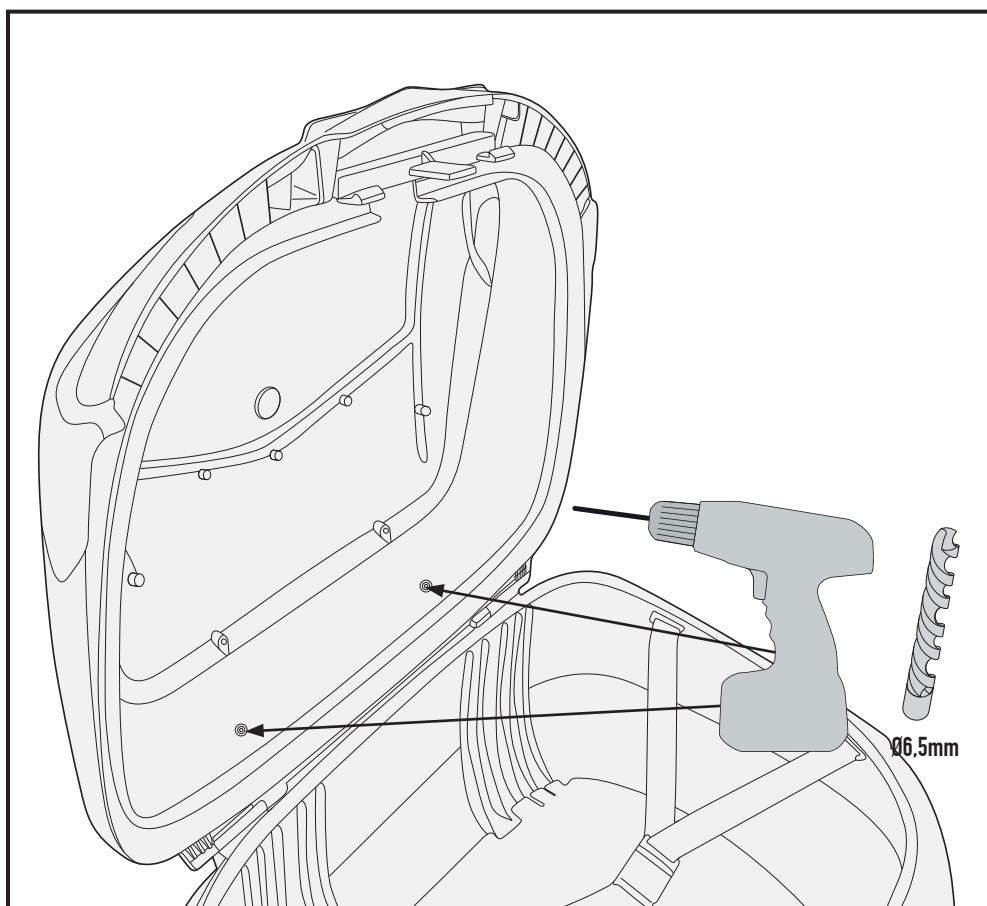

E111

SCHIENALINO PER V56 - E55 - BACKREST FOR V56 - E55 - DOSSERET POUR V56- E55
BEIFAHRENER-RÜCKENLEHNE FÜR V56- E55 - RESPALDO PARA V56 - E55 - ENCOSTO A V56 - E55

_V56