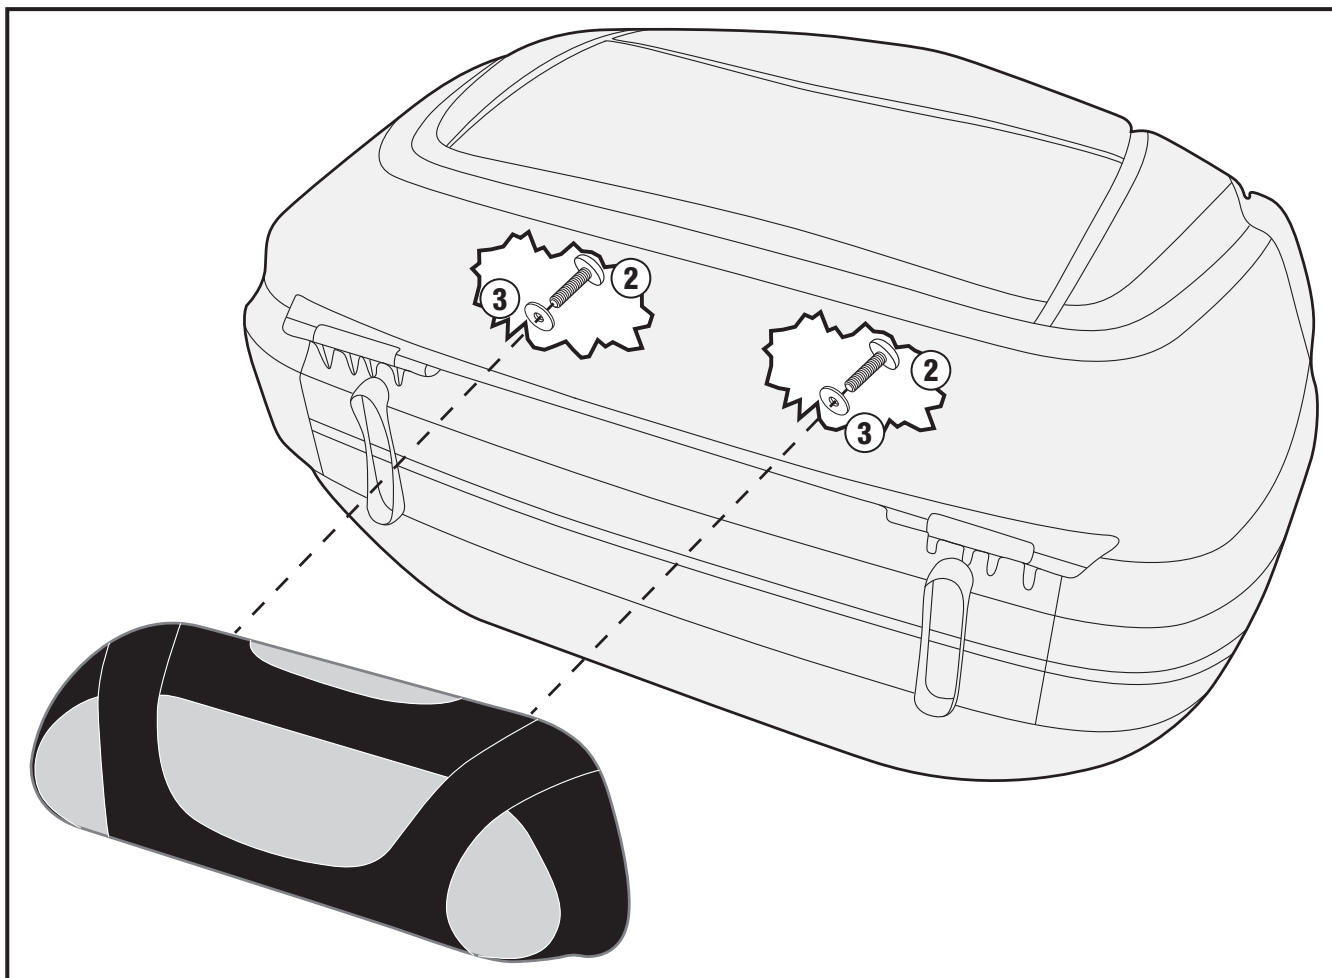

E111

SCHIENALINO PER V56 - E55 - BACKREST FOR V56 - E55 - DOSSERET POUR V56- E55 BEIFAHRRER-RÜCKENLEHNE FÜR V56- E55 - RESPALDO PARA V56 - E55 - ENCOSTO A V56 - E55

N°	Descrizione	Caratteristiche	Codice	Quantità	
1	Schienalino - Backrest Dossieret - Beifahrer-Rückenlehne Respaldo - Encosto	-	-	1	
2	Vite - Screw Vis - Schraube Tornillo - Parafuso	TL M6x16	616TL	2	
3	Rondella In Gomma - Rubber Washer Rondelle En Caoutchouc - Gummi Scheibe Arandela De Goma - Arruela De Borracha	-	Z267	2	

E111

SCHIENALINO PER V56 - E55 - BACKREST FOR V56 - E55 - DOSSERET POUR V56- E55
BEIFAHRENER-RÜCKENLEHNE FÜR V56- E55 - RESPALDO PARA V56 - E55 - ENCOSTO A V56 - E55

_V56

E111

SCHIENALINO PER V56 - E55 - BACKREST FOR V56 - E55 - DOSSERET POUR V56- E55
BEIFAHRENER-RÜCKENLEHNE FÜR V56- E55 - RESPALDO PARA V56 - E55 - ENCOSTO A V56 - E55