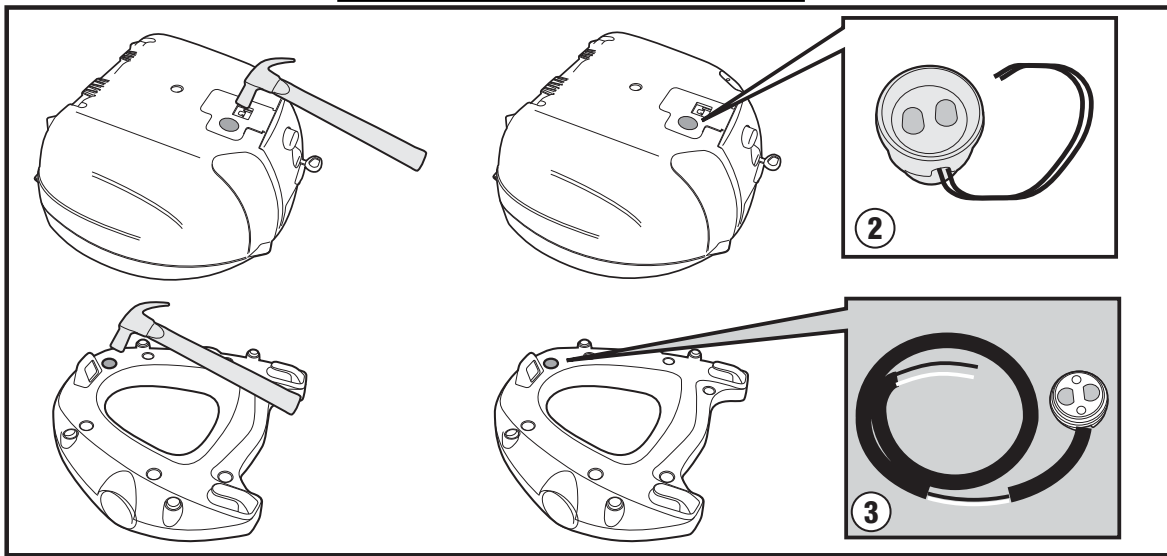

E126

KIT LUCI STOP PER - STOP LIGHT KIT FOR - KIT LUMIÈRE DE STOP POUR - BREMSLICHTER FÜR - KIT LUCES-STOP PARA
B47 BLADE

**SOLO-ONLY-NUR-SEUL-SÓLO
E126**