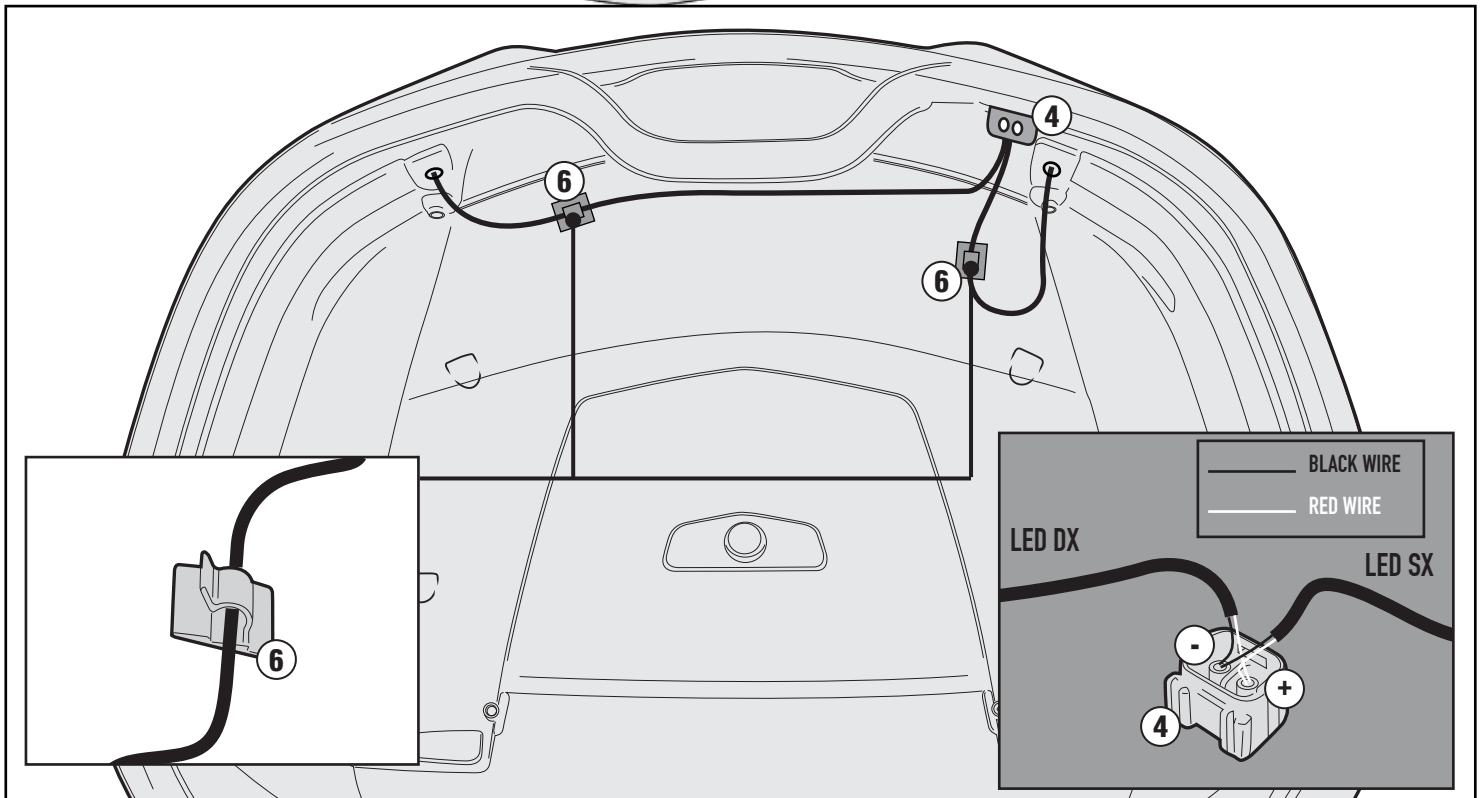

ISTRUZIONI DI MONTAGGIO - MOUNTING INSTRUCTIONS
INSTRUCTIONS DE MONTAGE - BAUANLEITUNG - INSTRUCCIONES
DE MONTAJE