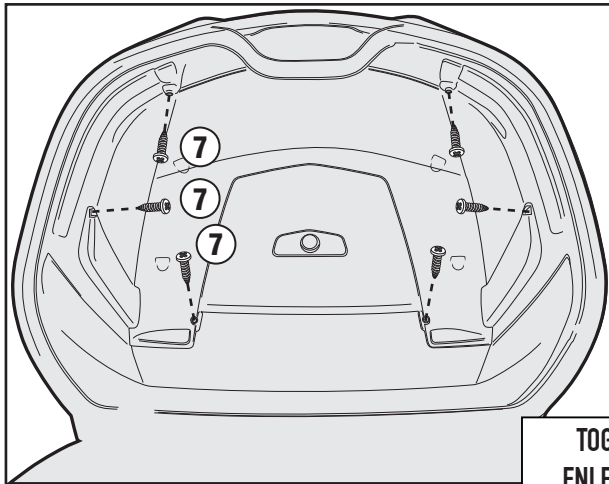

E126

KIT LUCI STOP PER - STOP LIGHT KIT FOR - KIT LUMIÈRE DE STOP POUR - BREMSLICHTER FÜR - KIT LUCES-STOP PARA
B47 BLADE

TOGLIERE - REMOVE
ENLEVER - ENTFERNEN
QUITAR