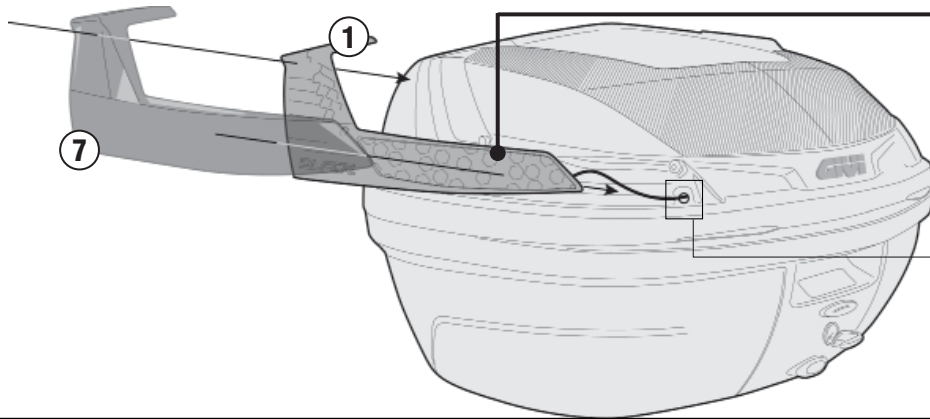

# E126

KIT LUCI STOP PER - STOP LIGHT KIT FOR - KIT LUMIÈRE DE STOP POUR - BREMSLICHTER FÜR - KIT LUCES-STOP PARA  
**B47 BLADE**

TOGLIERE - REMOVE  
ENLEVER - ENTFERNEN  
QUITAR

ISTRUZIONI DI MONTAGGIO - MOUNTING INSTRUCTIONS  
INSTRUCTIONS DE MONTAGE - BAUANLEITUNG - INSTRUCCIONES  
DE MONTAJE