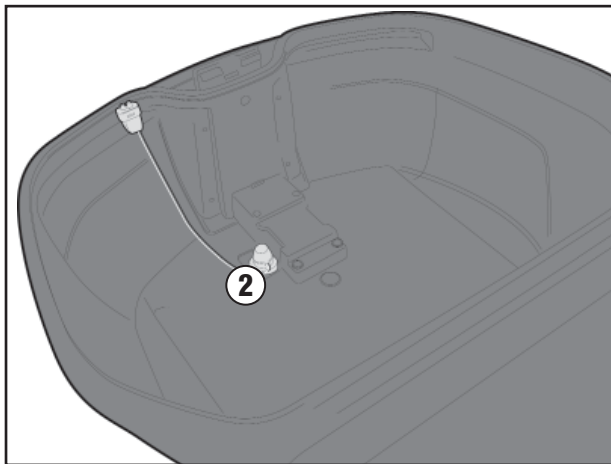

E126

KIT LUCI STOP PER - STOP LIGHT KIT FOR - KIT LUMIÈRE DE STOP POUR - BREMSLICHTER FÜR - KIT LUCES-STOP PARA
B47 BLADE

**SOLO-ONLY-NUR-SEUL-SÓLO
E126**