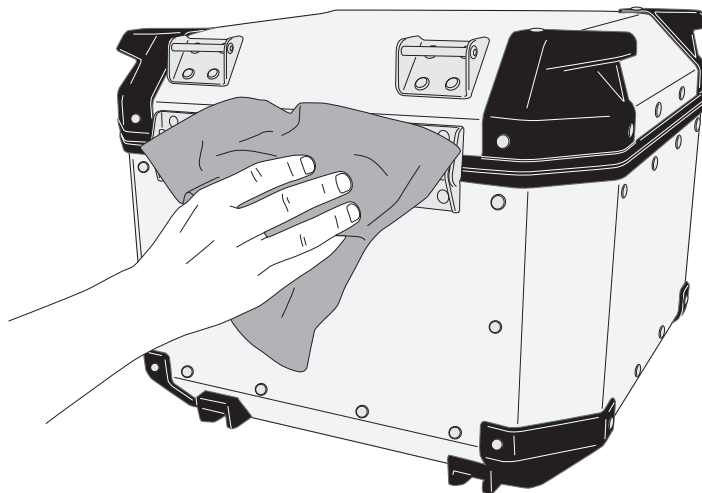

ATTENZIONE: PRIMA DI APPLICARE LO SCHIENALINO PULIRE ACCURATAMENTE LA SUPERFICIE
ATTENTION: THOROUGHLY CLEAN THE CASE, BEFORE APPLYING THE BACKREST.

ACHTUNG: BEVOR SIE DAS RÜCKENPOLSTER AUFKLEBEN, REINIGEN SIE BITTE SORGFÄLTIG DIE OBERFLÄCHE DES KOFFERS