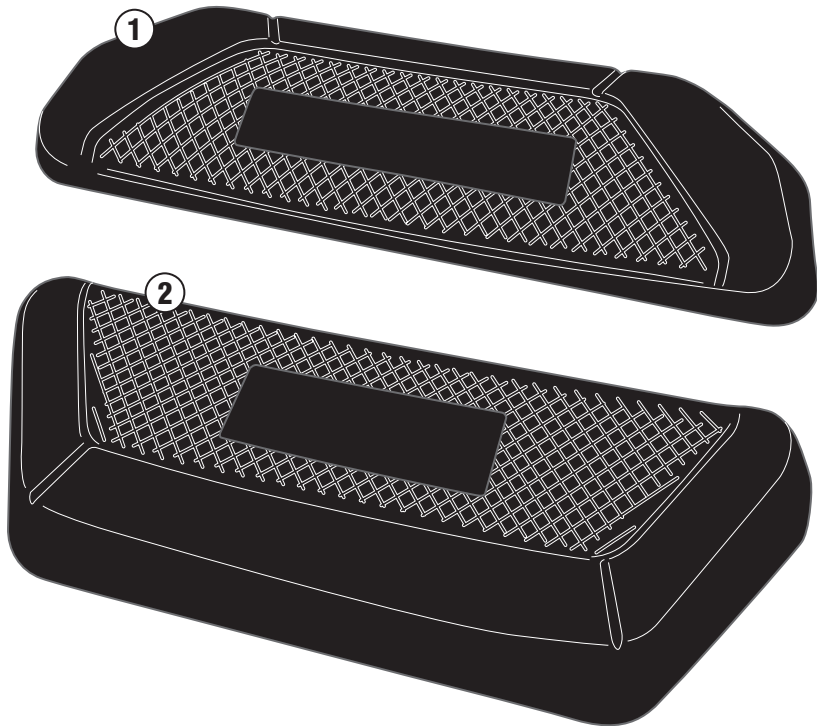

## SCHIENALINO PER OBK58 - BACKREST FOR OBK58 - DOSSERET POUR OBK58 BEIFAHNER-RÜCKENLEHNE FÜR OBK58 - RESPALDO PARA OBK58 - RESPALDO PARA OBK58

N°	Descrizione	Caratteristiche	Codice	Quantità
1	Schienalino - Backrest Dossieret - Beifahrer-Rückenlehne Respaldo - Respaldo	Sup.	-	1
2	Schienalino - Backrest Dossieret - Beifahrer-Rückenlehne Respaldo - Respaldo	Inf.	-	1

# E158

SCHIENALINO PER OBK58 - BACKREST FOR OBK58 - DOSSERET POUR OBK58  
BEIFAHRENER-RÜCKENLEHNE FÜR OBK58 - RESPALDO PARA OBK58 - RESPALDO PARA OBK58

ATTENZIONE: PRIMA DI APPLICARE LO SCHIENALINO PULIRE ACCURATAMENTE LA SUPERFICIE  
ATTENTION: THOROUGHLY CLEAN THE CASE, BEFORE APPLYING THE BACKREST.