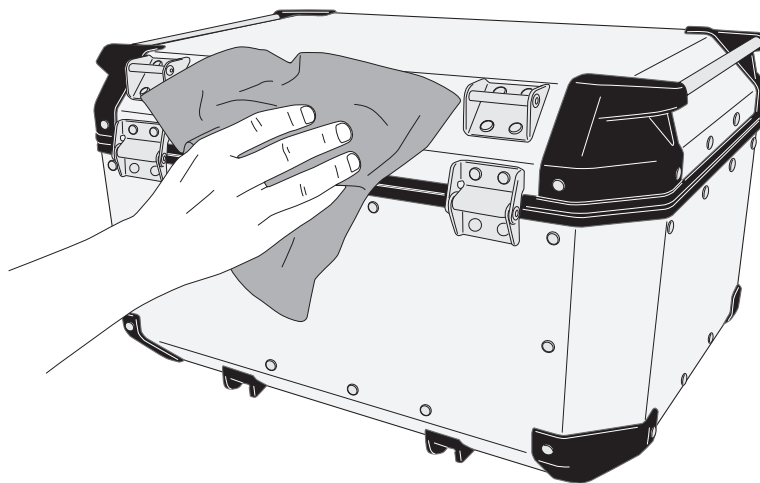

ATTENZIONE: PRIMA DI APPLICARE LO SCHIENALINO PULIRE ACCURATAMENTE LA SUPERFICIE
ATTENTION: THOROUGHLY CLEAN THE CASE, BEFORE APPLYING THE BACKREST.

ACHTUNG: BEVOR SIE DAS RÜCKENPOLSTER AUFKLEBEN, REINIGEN SIE BITTE SORGFÄLTIG DIE OBERFLÄCHE DES KOFFERS