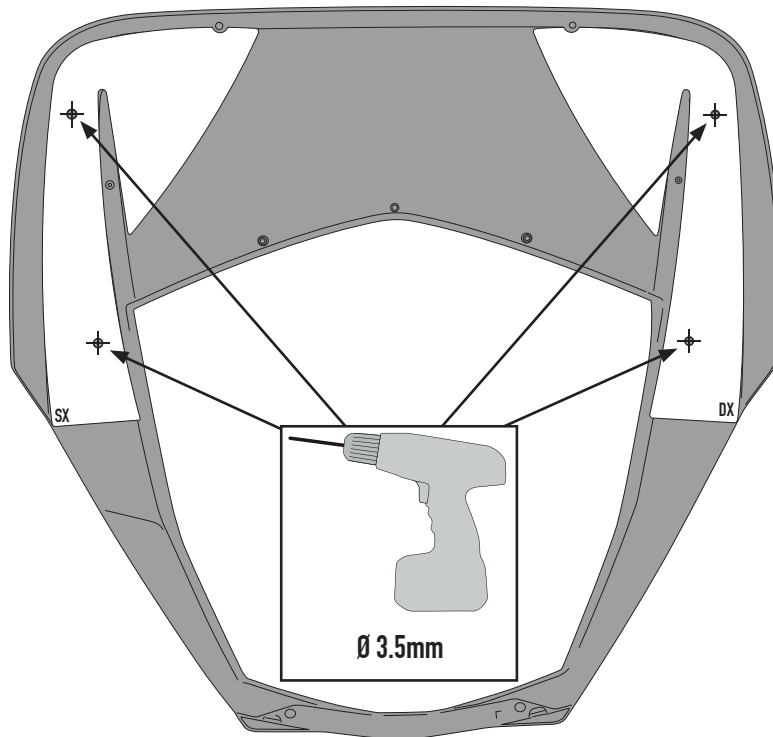

E159

PORTAPACCHI PER - CASE CARRIER FOR - PORTE-PAQUET POUR - GEPÄCKGITTER FÜR - PORTAEQUIPAJE PARA
V47 - V56

_V47