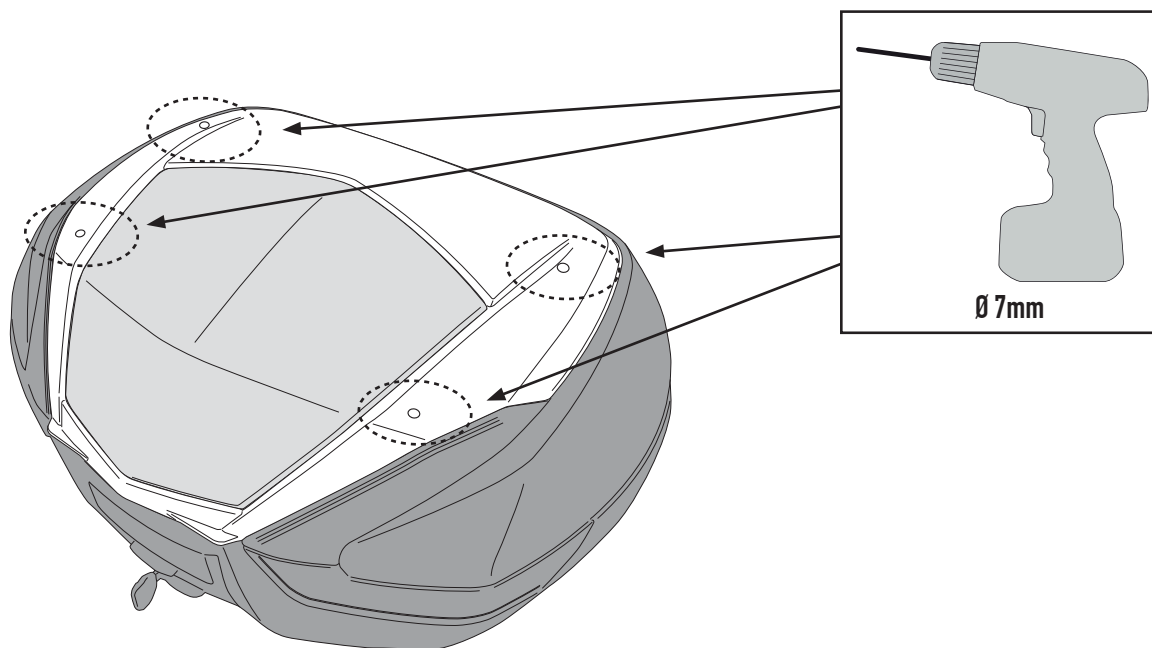

E159

PORTAPACCHI PER - CASE CARRIER FOR - PORTE-PAQUET POUR - GEPÄCKGITTER FÜR - PORTAEQUIPAJE PARA
V47 - V56