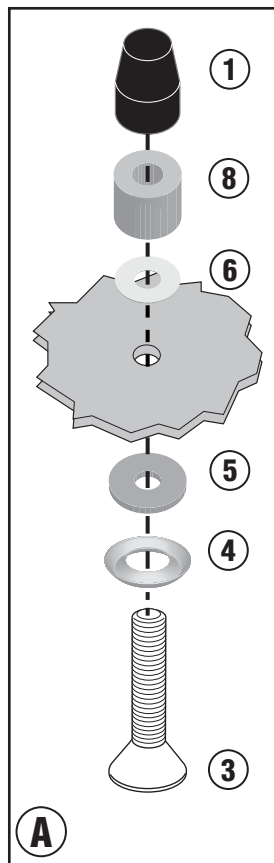

E159

PORTAPACCHI PER - CASE CARRIER FOR - PORTE-PAQUET POUR - GEPÄCKGITTER FÜR - PORTAEQUIPAJE PARA
V47 - V56