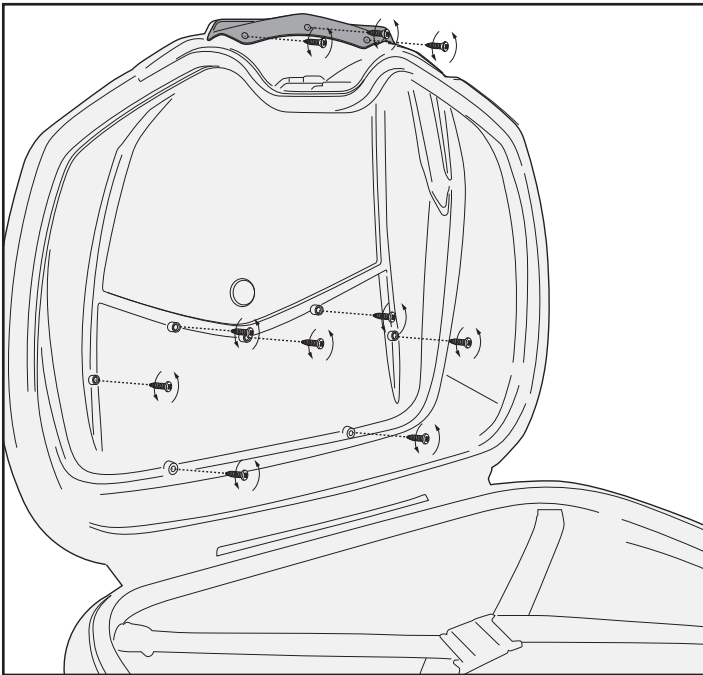

E159

PORTAPACCHI PER - CASE CARRIER FOR - PORTE-PAQUET POUR - GEPÄCKGITTER FÜR - PORTAEQUIPAJE PARA
V47 - V56

_V47