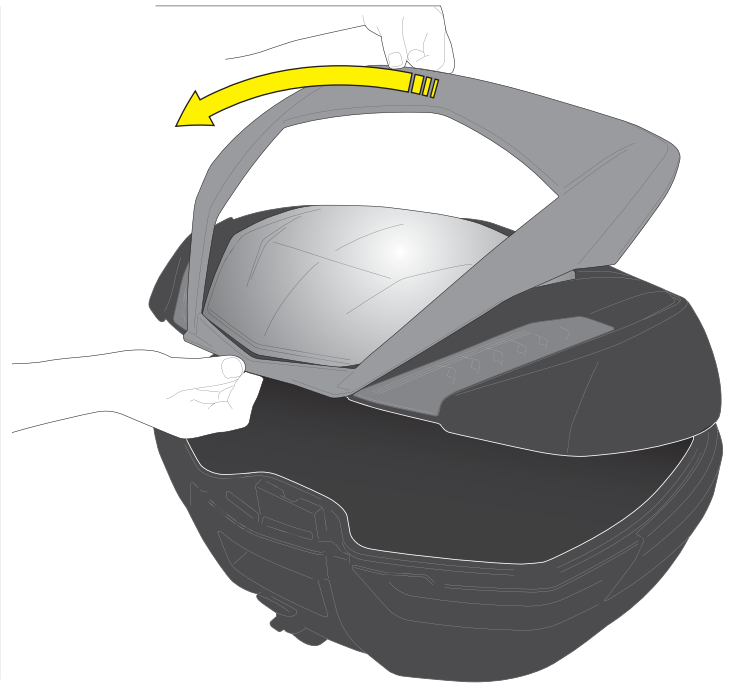

E159

PORTAPACCHI PER - CASE CARRIER FOR - PORTE-PAQUET POUR - GEPÄCKGITTER FÜR - PORTAEQUIPAJE PARA
V47 - V56

_V47