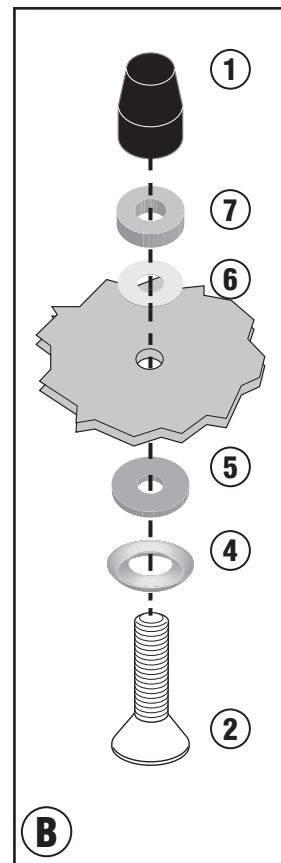

E159

PORTAPACCHI PER - CASE CARRIER FOR - PORTE-PAQUET POUR - GEPÄCKGITTER FÜR - PORTAEQUIPAJE PARA
V47 - V56