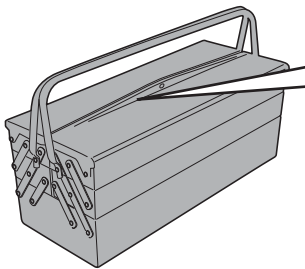

E159

PORTAPACCHI PER - CASE CARRIER FOR - PORTE-PAQUET POUR - GEPÄCKGITTER FÜR - PORTAEQUIPAJE PARA V47 - V56

N°	Descrizione	Caratteristiche	Codice	Quantità
1	Portapacchi - Luggage Rack Porte-Bagages - Gepäckgitter Portaequipaje	-	E159S	1
2	Vite - Screw Vis - Schraube Tornillo - Parafuso	TSCEI M6x25	625TSP	2
3	Vite - Screw Vis - Schraube Tornillo - Parafuso	TSCEI M6x30	630TSP	2
4	Rondella - Washer - Rondelle Scheibe - Arandela - Arruela		200RON	4
5	Rondella - Washer - Rondelle Scheibe - Arandela - Arruela		0RONG	4
6	Rondella - Washer - Rondelle Scheibe - Arandela - Arruela		Z1979	4
7	Distanziale - Spacer Entretoise - Distanzstueck Distanciador - Espaçador		C14L4F6,5T	2
8	Distanziale - Spacer Entretoise - Distanzstueck Distanciador - Espaçador		C14L12F6,5T	2

E159

PORTAPACCHI PER - CASE CARRIER FOR - PORTE-PAQUET POUR - GEPÄCKGITTER FÜR - PORTAEQUIPAJE PARA
V47 - V56

4mm

3.5mm - 7mm

E159

PORTAPACCHI PER - CASE CARRIER FOR - PORTE-PAQUET POUR - GEPÄCKGITTER FÜR - PORTAEQUIPAJE PARA
V47 - V56