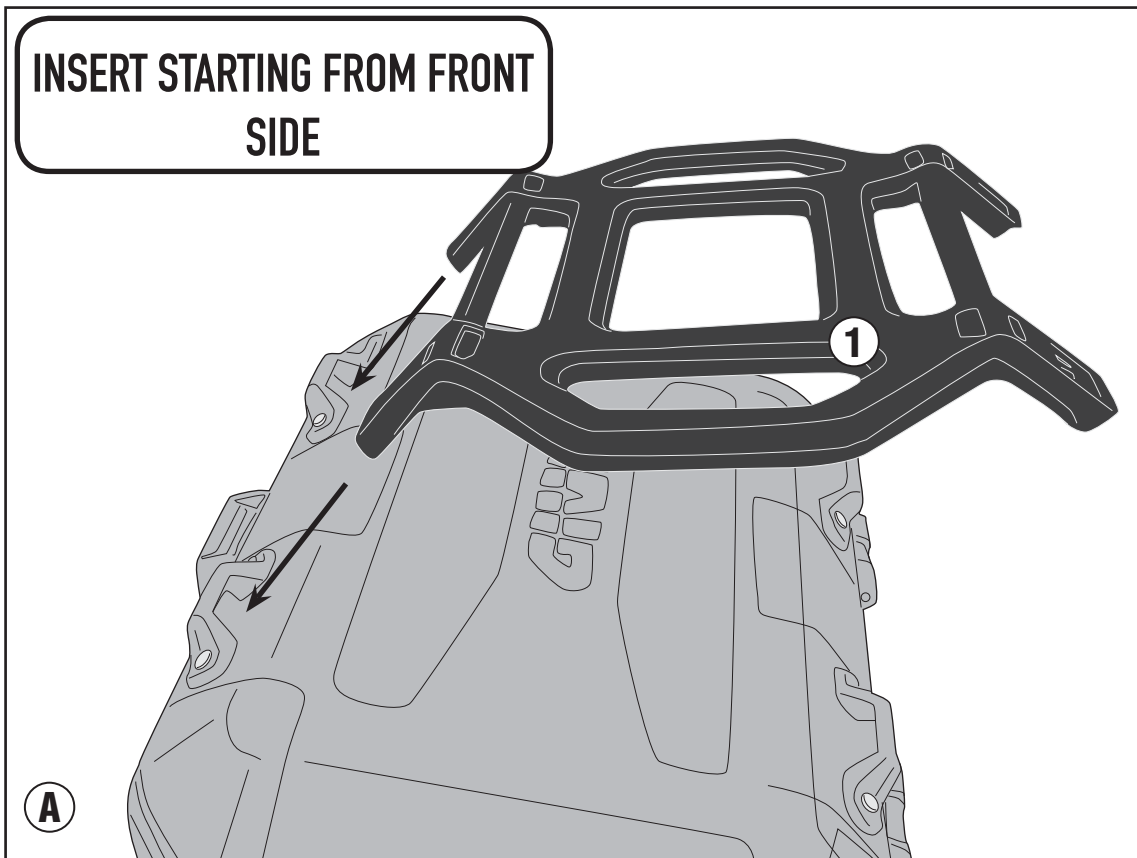

E165

PORTAPACCHI PER - CASE CARRIER FOR - PORTE-PAQUET POUR - GEPÄCKGITTER FÜR - PORTAEQUIPAJE PARA
DLM30 - DLM46

FRONT SIDE

INSERT STARTING FROM FRONT
SIDE