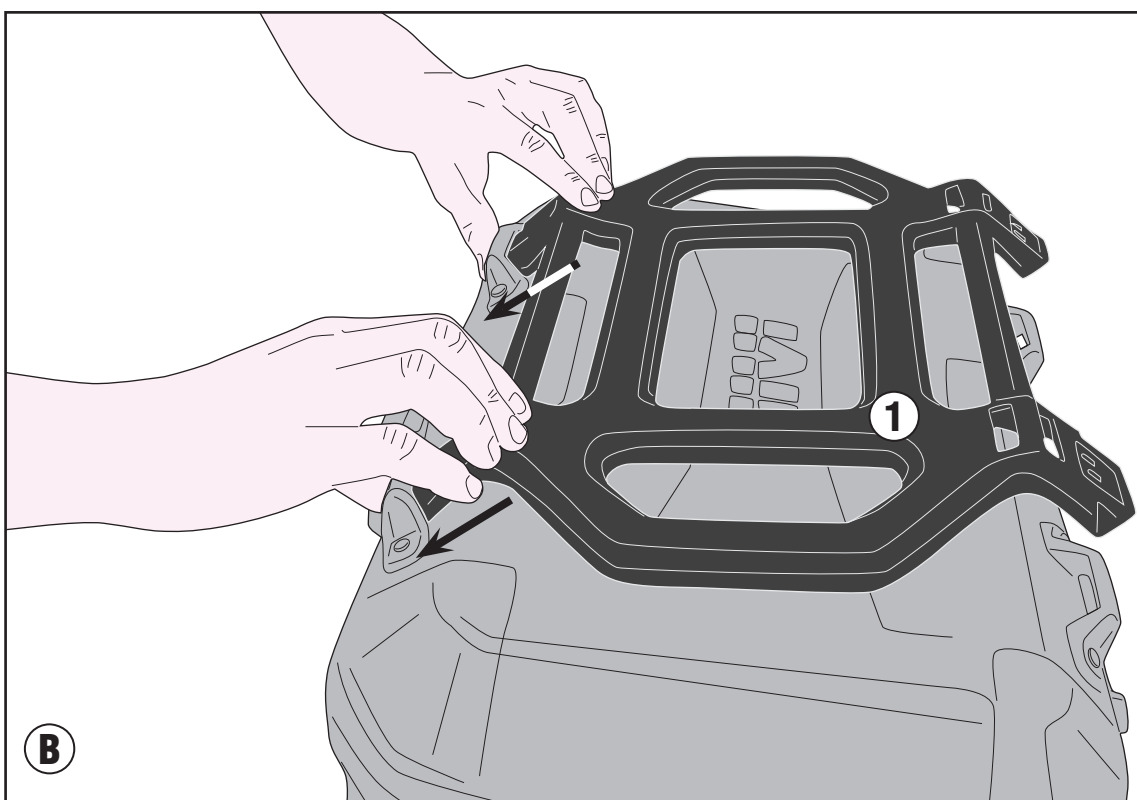

E165

PORTAPACCHI PER - CASE CARRIER FOR - PORTE-PAQUET POUR - GEPÄCKGITTER FÜR - PORTAEQUIPAJE PARA
DLM30 - DLM46

FRONT SIDE

INSERT STARTING FROM FRONT
SIDE