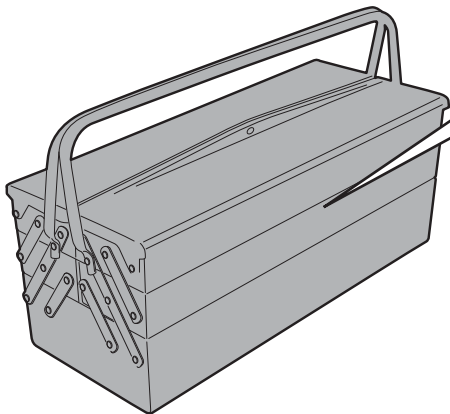

## PORTAPACCHI PER - CASE CARRIER FOR - PORTE-PAQUET POUR - GEPÄCKGITTER FÜR - PORTAEQUIPAJE PARA DLM30 - DLM46

N°	Descrizione	Caratteristiche	Codice	Quantità
1	Portapacchi - Luggage Rack Porte-Bagages - Gepäckgitter Portaequipaje	-	Z9210	1
2	Vite - Screw Vis - Schraube Tornillo	-	VP4X12TC	8
3	Cavallotto - Retaining clamp - Patte de fixation - Abrazadera - Halteklammern - Abraçadeira de fixação	-	Z9211	4