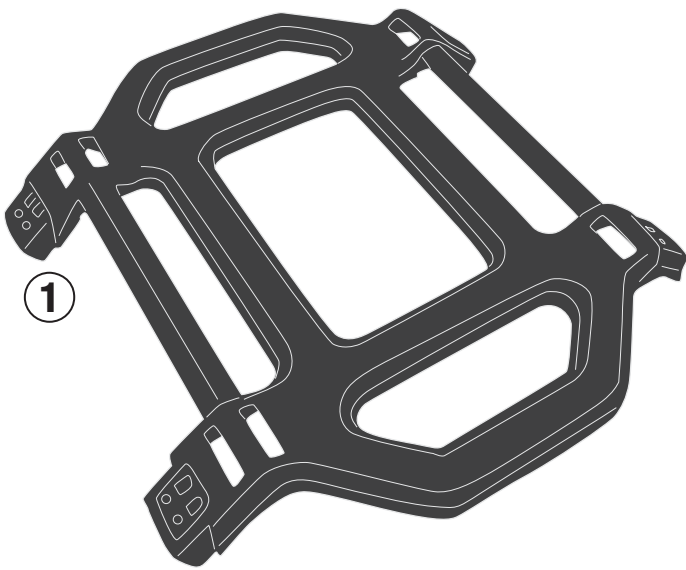

# E165

## PORTAPACCHI PER - CASE CARRIER FOR - PORTE-PAQUET POUR - GEPÄCKGITTER FÜR - PORTAEQUIPAJE PARA DLM30 - DLM46

N°	Descrizione	Caratteristiche	Codice	Quantità
1	Portapacchi - Luggage Rack Porte-Bagages - Gepäckgitter Portaequipaje	-	Z9210	1
2	Vite - Screw Vis - Schraube Tornillo	-	VP4X12TC	8
3	Cavallotto - Retaining clamp - Patte de fixation - Abrazadera - Halteklammern - Abraçadeira de fixação	-	Z9211	4

## FRONT SIDE

INSERT STARTING FROM FRONT  
SIDE

## REAR SIDE