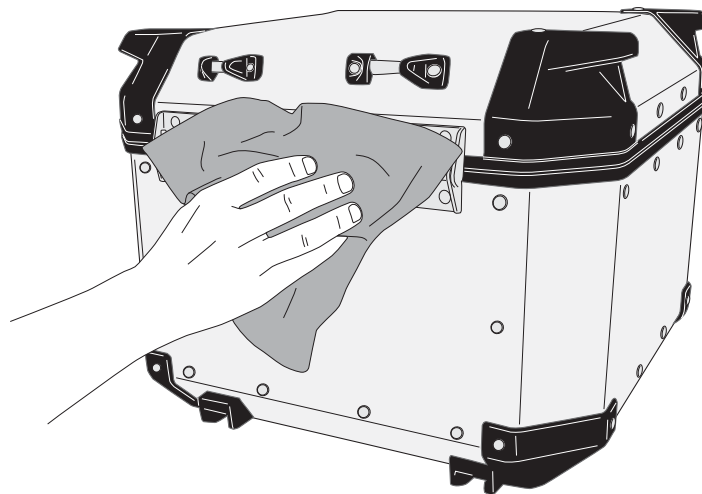

E173

SCHIENALINO PER OBKN42 - BACKREST FOR OBKN42 - DOSSERET POUR OBKN42 BEIFAHRENER-RÜCKENLEHNE FÜR OBKN42 - RESPALDO PARA OBKN42 - RESPALDO PARA OBKN42

N°	Descrizione	Caratteristiche	Codice	Quantità
1	Schienalino - Backrest Dossieret - Beifahrer-Rückenlehne Respaldo - Respaldo	Sup.	-	1
2	Schienalino - Backrest Dossieret - Beifahrer-Rückenlehne Respaldo - Respaldo	Inf.	-	1

ATTENZIONE: PRIMA DI APPLICARE LO SCHIENALINO PULIRE ACCURATAMENTE LA SUPERFICIE

ATTENTION: THOROUGHLY CLEAN THE CASE, BEFORE APPLYING THE BACKREST.

ACHTUNG: BEVOR SIE DAS RÜCKENPOLSTER AUFKLEBEN, REINIGEN SIE BITTE SORGFÄLTIG DIE OBERFLÄCHE DES KOFFERS