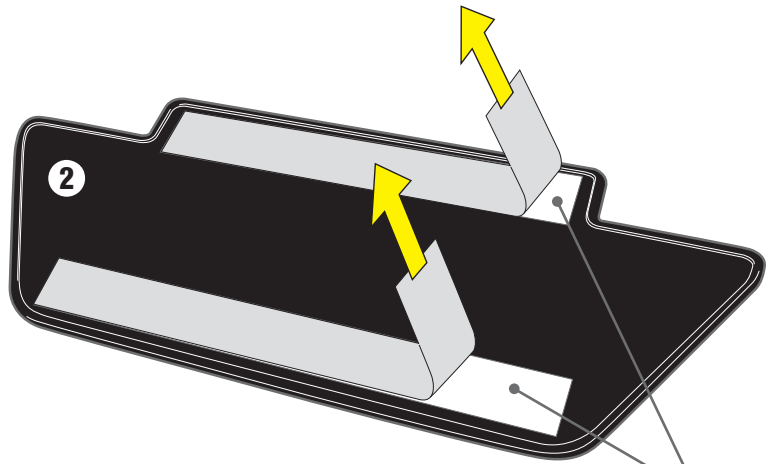

ADHESIVE TAPE

ADHESIVE TAPE