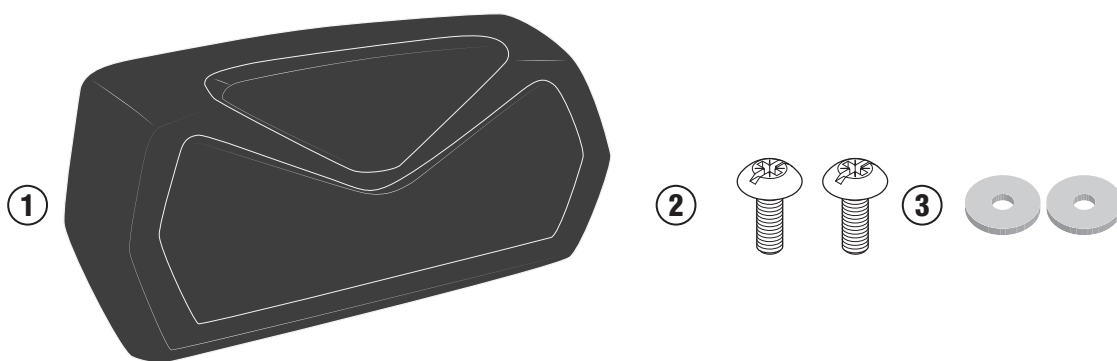

## SCHIENALINO - BACKREST - DOSSERET BEIFAHRE-RÜCKENLEHNE - RESPALDO - ENCOSTO

N°	Descrizione	Caratteristiche	Codice	Quantità
1	Schienalino - Backrest Dossieret - Beifahrer-Rückenlehne Respaldo - Encosto	-	-	1
2	Vite - Screw Vis - Schraube Tornillo - Parafuso	TL M6x16	616TL	2
3	Rondella In Gomma - Rubber Washer Rondelle En Caoutchouc - Gummi Scheibe Arandela De Goma - Arruela De Borracha	-	Z267	2