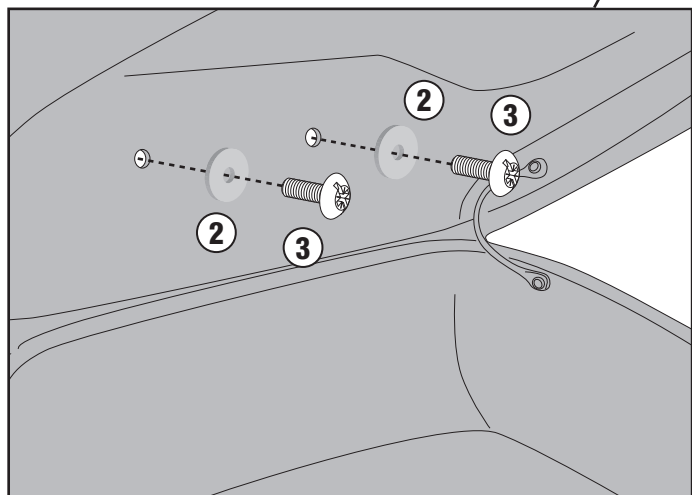

## SCHIENALINO - BACKREST - DOSSERET BEIFAHRE-RÜCKENLEHNE - RESPALDO - ENCOSTO

N°	Descrizione	Caratteristiche	Codice	Quantità
1	Schienalino - Backrest Dossieret - Beifahrer-Rückenlehne Respaldo - Encosto	-	-	1
2	Vite - Screw Vis - Schraube Tornillo - Parafuso	TL M6x16	616TL	2
3	Rondella In Gomma - Rubber Washer Rondelle En Caoutchouc - Gummi Scheibe Arandela De Goma - Arruela De Borracha	-	Z267	2

## SCHIENALINO - BACKREST - DOSSERET BEIFAHNER-RÜCKENLEHNE - RESPALDO - ENCOSTO

PUT A PIECE OF ADHESIVE TAPE  
TO KEEP IN POSITION  
THE TEMPLATE