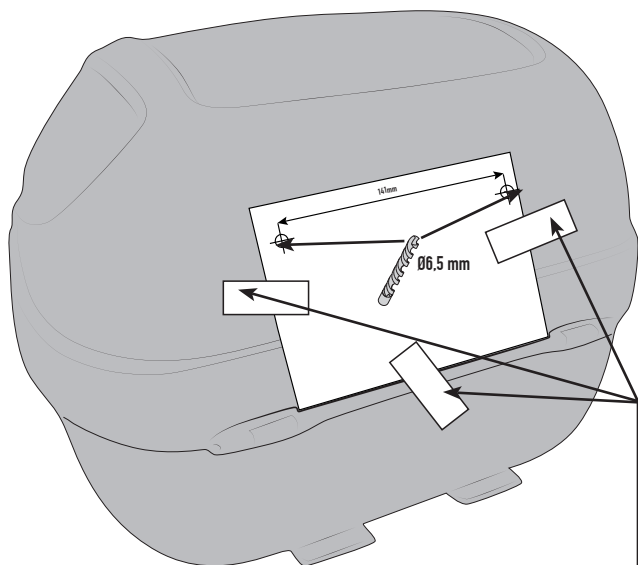

## SCHIENALINO - BACKREST - DOSSERET BEIFAHRE-RÜCKENLEHNE - RESPALDO - ENCOSTO

N°	Descrizione	Caratteristiche	Codice	Quantità
1	Schienalino - Backrest Dossieret - Beifahrer-Rückenlehne Respaldo - Encosto	-	-	1
2	Vite - Screw Vis - Schraube Tornillo - Parafuso	TL M6x16	616TL	2
3	Rondella In Gomma - Rubber Washer Rondelle En Caoutchouc - Gummi Scheibe Arandela De Goma - Arruela De Borracha	-	Z267	2

## SCHIENALINO - BACKREST - DOSSERET BEIFAHNER-RÜCKENLEHNE - RESPALDO - ENCOSTO

PUT A PIECE OF ADHESIVE TAPE  
TO KEEP IN POSITION  
THE TEMPLATE