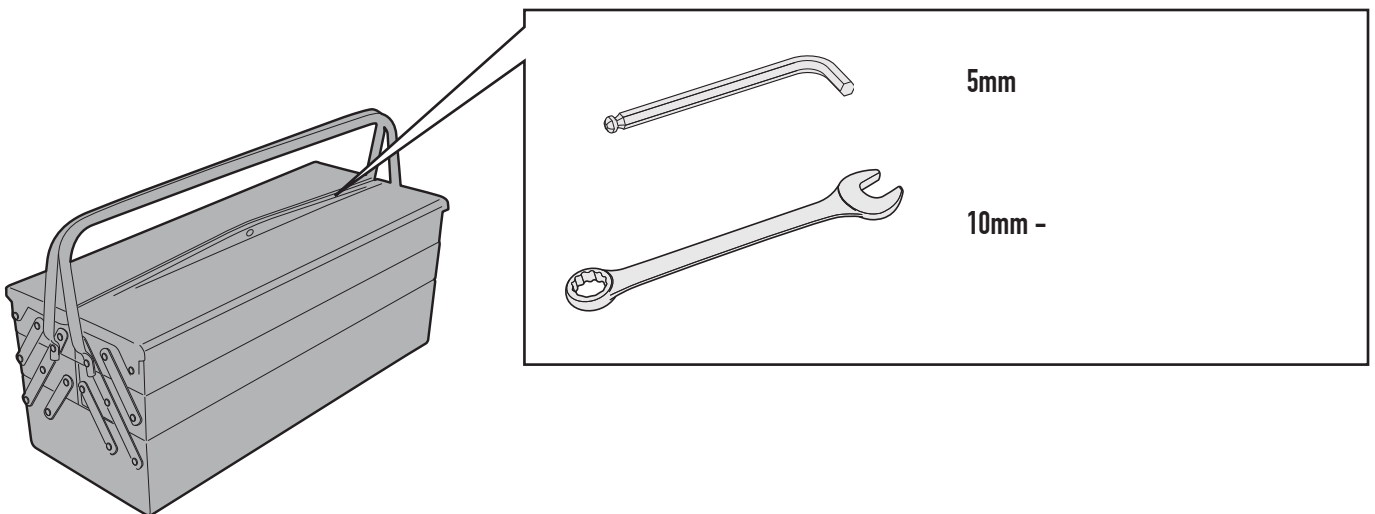

E251

PIASTRA UNIVERSALE MONOKEY - MONOKEY UNIVERSAL PLATE - MONOKEY UNIVERSAL PLATTE PLAQUE UNIVERSELLE MONOKEY- PLACA UNIVERSAL DE MONOKEY - MONOKEY PLACA UNIVERSAL

N°	Descrizione	Caratteristiche	Codice	Quantità	
1	Piastra - Plate Platine - Platte Parrilla - Prato	-	Z4400	1	
2	Copripiastra - Cover Plate Couvre Platine - Abdeckplatte Cubre Parrilla - Cobre Prato	-	Z4401	1	
3	Vite - Screw Vis - Schraube Tornillo - Parafuso	TCEI M6x30	-	4	
4	Vite - Screw Vis - Schraube Tornillo - Parafuso	-	-	4	
5	Dado - Bolt - Ecrou Mutter - Tuerca - Porca	Auto Bloccante Flangiato M6	-	4	
6	Piastrina - Little Plate Petite Plaque - Plaettchen Plaqueta - Plaquetas	-	GN522	4	
7	Piastrina - Little Plate Petite Plaque - Plaettchen Plaqueta - Plaquetas	-	GN408	4	

E251

PIASTRA UNIVERSALE MONOKEY - MONOKEY UNIVERSAL PLATE - MONOKEY UNIVERSAL PLATTE
PLAQUE UNIVERSELLE MONOKEY- PLACA UNIVERSAL DE MONOKEY - MONOKEY PLACA UNIVERSAL