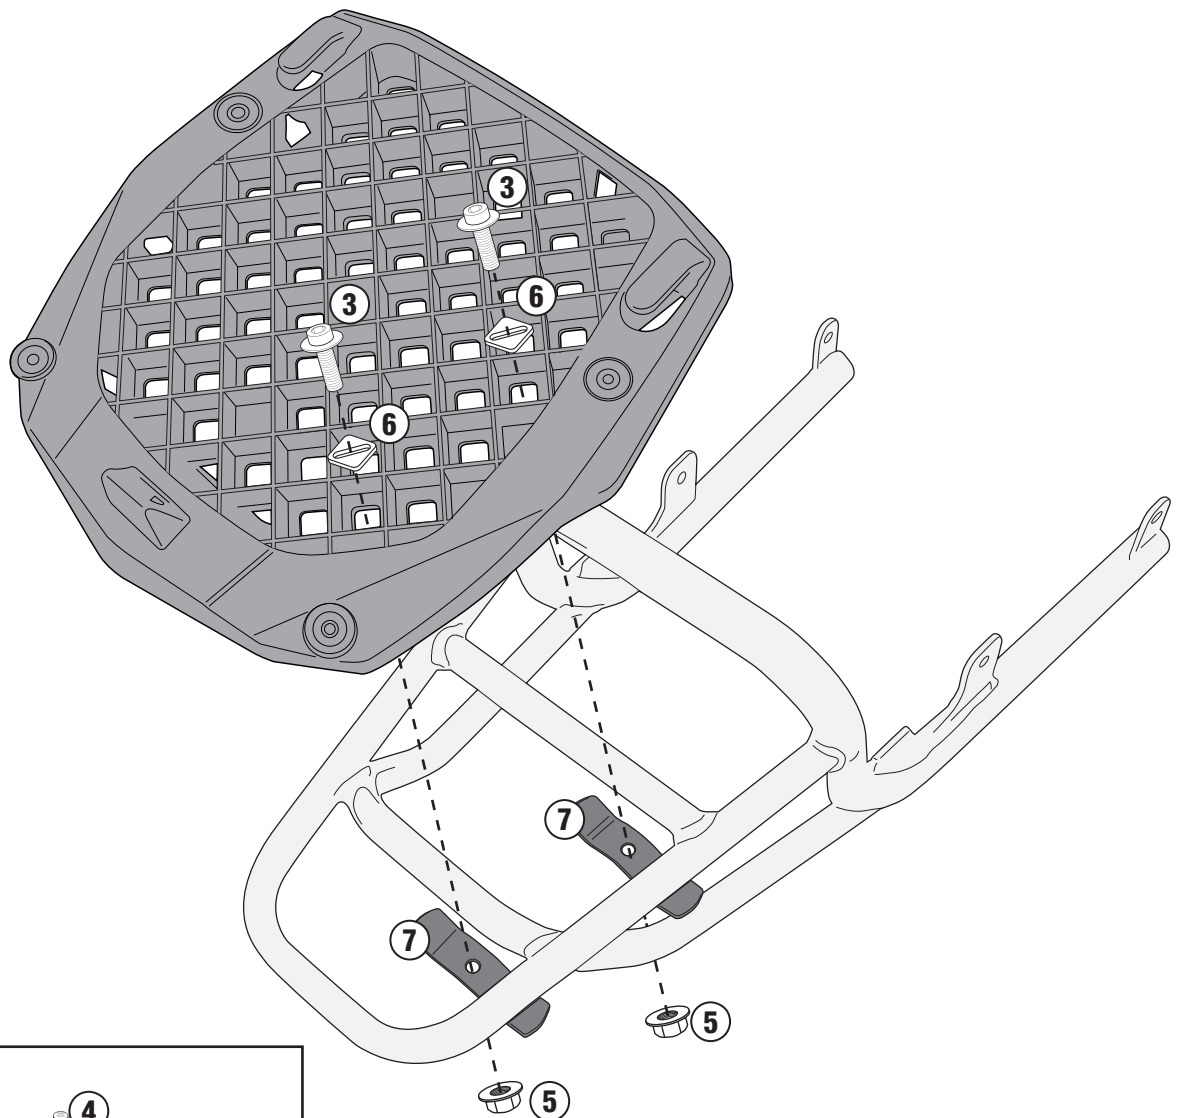

E251

PIASTRA UNIVERSALE MONOKEY - MONOKEY UNIVERSAL PLATE - MONOKEY UNIVERSAL PLATTE PLAQUE UNIVERSELLE MONOKEY- PLACA UNIVERSAL DE MONOKEY - MONOKEY PLACA UNIVERSAL

N°	Descrizione	Caratteristiche	Codice	Quantità	
1	Piastra - Plate Platine - Platte Parrilla - Prato	-	Z4400	1	
2	Copripiastra - Cover Plate Couvre Platine - Abdeckplatte Cubre Parrilla - Cobre Prato	-	Z4401	1	
3	Vite - Screw Vis - Schraube Tornillo - Parafuso	TCEI M6x30	-	4	
4	Vite - Screw Vis - Schraube Tornillo - Parafuso	-	-	4	
5	Dado - Bolt - Ecrou Mutter - Tuerca - Porca	Auto Bloccante Flangiato M6	-	4	
6	Piastrina - Little Plate Petite Plaque - Plaettchen Plaqueta - Plaquetas	-	GN522	4	
7	Piastrina - Little Plate Petite Plaque - Plaettchen Plaqueta - Plaquetas	-	GN408	4	

E251

PIASTRA UNIVERSALE MONOKEY - MONOKEY UNIVERSAL PLATE - MONOKEY UNIVERSAL PLATTE
PLAQUE UNIVERSELLE MONOKEY- PLACA UNIVERSAL DE MONOKEY - MONOKEY PLACA UNIVERSAL

E251

PIASTRA UNIVERSALE MONOKEY - MONOKEY UNIVERSAL PLATE - MONOKEY UNIVERSAL PLATTE
PLAQUE UNIVERSELLE MONOKEY- PLACA UNIVERSAL DE MONOKEY - MONOKEY PLACA UNIVERSAL

PER TUBI DI GROSSO DIAMETRO
FOR LARGE DIAMETER TUBES
FÜR GROSSEN ROHRDURCHMESSER
POUR LES TUBES DE GROS DIAMETRE
PARA TUBOS DE GRAN DIAMETRO
PARA TUBOS DE GRANDE DIÂMETRO

PER TUBI DI PICCOLO DIAMETRO
FOR SMALL DIAMETER TUBES
FÜR KLEINEN ROHRDURCHMESSER
POUR LES TUBES DE PETIT DIAMETRE
PARA TUBOS DE PEQUEÑO DIAMETRO
PARA OS TUBOS DE DIÂMETRO PEQUENO

E251

PIASTRA UNIVERSALE MONOKEY - MONOKEY UNIVERSAL PLATE - MONOKEY UNIVERSAL PLATTE
PLAQUE UNIVERSELLE MONOKEY- PLACA UNIVERSAL DE MONOKEY - MONOKEY PLACA UNIVERSAL

OK!

NO!