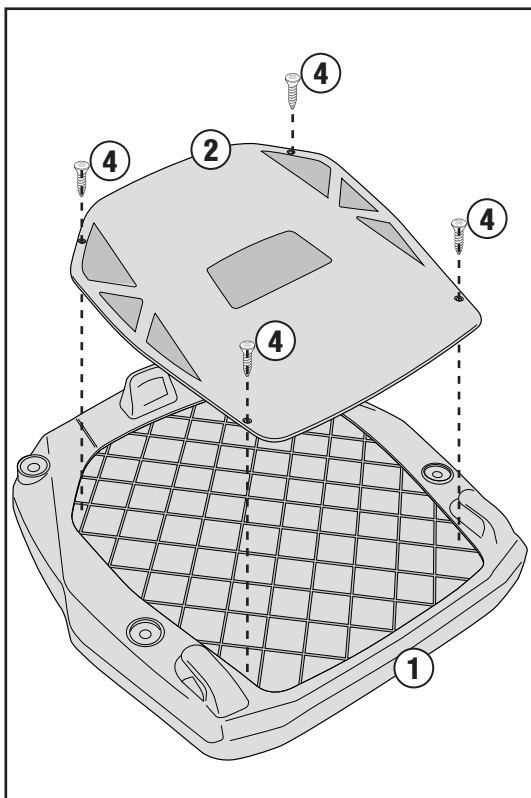

E251

PIASTRA UNIVERSALE MONOKEY - MONOKEY UNIVERSAL PLATE - MONOKEY UNIVERSAL PLATTE PLAQUE UNIVERSELLE MONOKEY- PLACA UNIVERSAL DE MONOKEY - MONOKEY PLACA UNIVERSAL

N°	Descrizione	Caratteristiche	Codice	Quantità	
1	Piastra - Plate Platine - Platte Parrilla - Prato	-	Z4400	1	
2	Copripiastra - Cover Plate Couvre Platine - Abdeckplatte Cubre Parrilla - Cobre Prato	-	Z4401	1	
3	Vite - Screw Vis - Schraube Tornillo - Parafuso	TCEI M6x30	-	4	
4	Vite - Screw Vis - Schraube Tornillo - Parafuso	-	-	4	
5	Dado - Bolt - Ecrou Mutter - Tuerca - Porca	Auto Bloccante Flangiato M6	-	4	
6	Piastrina - Little Plate Petite Plaque - Plaettchen Plaqueta - Plaquetas	-	GN522	4	
7	Piastrina - Little Plate Petite Plaque - Plaettchen Plaqueta - Plaquetas	-	GN408	4	

E251

PIASTRA UNIVERSALE MONOKEY - MONOKEY UNIVERSAL PLATE - MONOKEY UNIVERSAL PLATTE
PLAQUE UNIVERSELLE MONOKEY- PLACA UNIVERSAL DE MONOKEY - MONOKEY PLACA UNIVERSAL

E251

PIASTRA UNIVERSALE MONOKEY - MONOKEY UNIVERSAL PLATE - MONOKEY UNIVERSAL PLATTE
PLAQUE UNIVERSELLE MONOKEY- PLACA UNIVERSAL DE MONOKEY - MONOKEY PLACA UNIVERSAL

PER TUBI DI GROSSO DIAMETRO
FOR LARGE DIAMETER TUBES
FÜR GROSSEN ROHRDURCHMESSER
POUR LES TUBES DE GROS DIAMETRE
PARA TUBOS DE GRAN DIAMETRO
PARA TUBOS DE GRANDE DIÂMETRO

PER TUBI DI PICCOLO DIAMETRO
FOR SMALL DIAMETER TUBES
FÜR KLEINEN ROHRDURCHMESSER
POUR LES TUBES DE PETIT DIAMETRE
PARA TUBOS DE PEQUEÑO DIAMETRO
PARA OS TUBOS DE DIÂMETRO PEQUENO