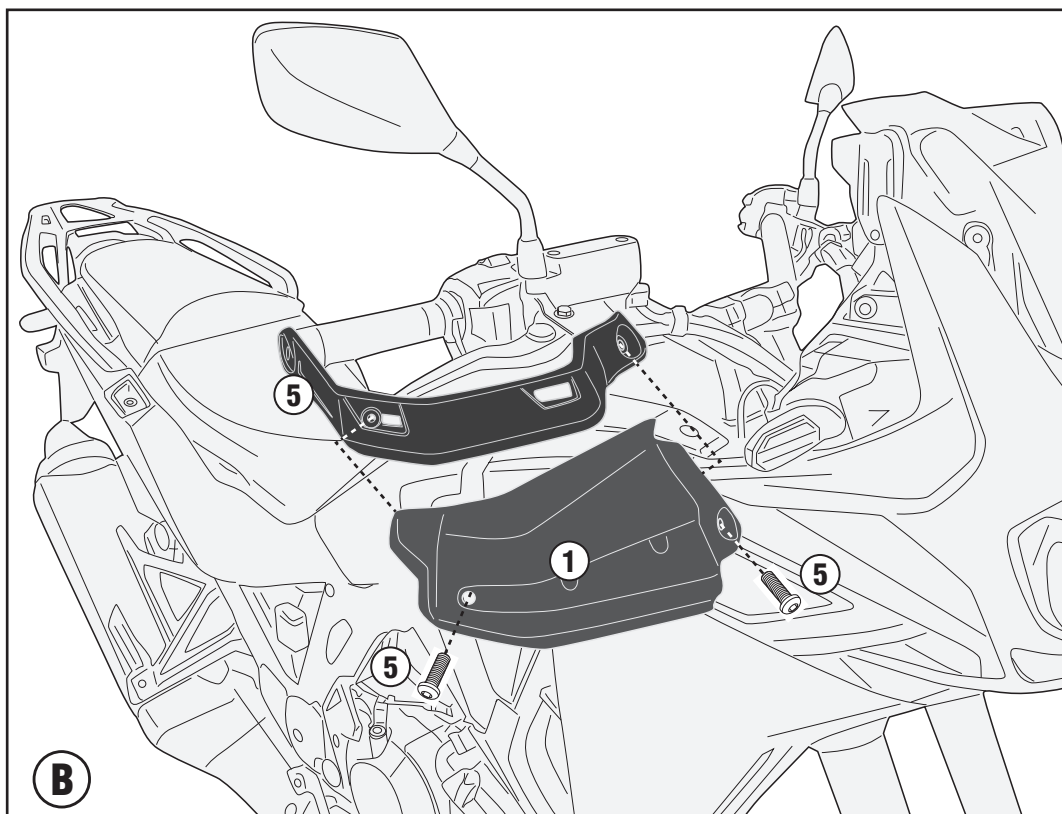

EH1178 - EH1178K

RIALZO PER PARAMANI ORIGINALE - HAND PROTECTOR EXTENSION - EXTENSION DE PROTECTION DES MAINS
HANDSCHUTZ ERWEITERUNG - PROLONGACIÓN DE LA PROTECCIÓN DE MANO - EXTENSÃO PROTETOR DE MÃO

HONDA CRF1100L Africa Twin (2020)/

HONDA CRF1100L Africa Twin Adventure Sports (2020)

HONDA CRF1100L Africa Twin Adventure Sports (2020)

ISTRUZIONI DI MONTAGGIO - MOUNTING INSTRUCTIONS
INSTRUCTIONS DE MONTAGE - BAUANLEITUNG
INSTRUCCIONES DE MONTAJE - INSTRUÇÕES DE MONTAGEM