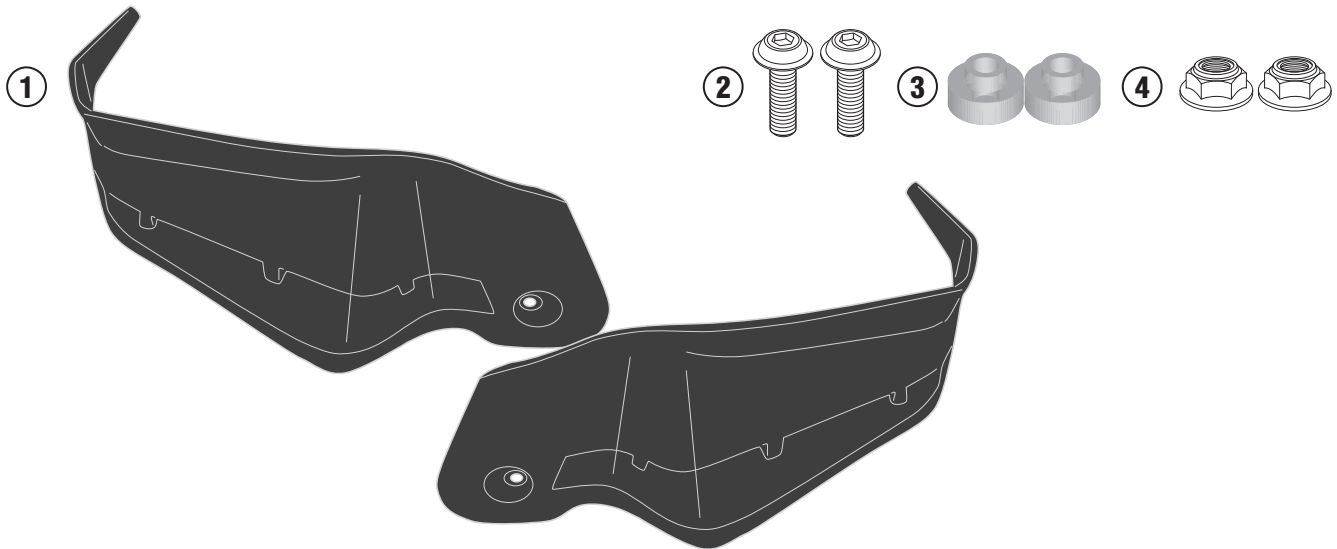

EH1178 - EH1178K

RIALZO PER PARAMANI ORIGINALE - HAND PROTECTOR EXTENSION - EXTENSION DE PROTECTION DES MAINS
HANDSCHUTZ ERWEITERUNG - PROLONGACIÓN DE LA PROTECCIÓN DE MANO - EXTENSÃO PROTETOR DE MÃO

HONDA CRF1100L Africa Twin (2020)/

HONDA CRF1100L Africa Twin Adventure Sports (2020)

N°	Descrizione-Description	Caratteristiche-Features	Codice-Code	Quantità-Quantity
1	Rialzo Per Paramani Originale Hand Protector Extension Extension De Protection Des Mains Handschutz Erweiterung Prolongación De La Protección De Mano Extensão Protetor De Mão	-	EH1178	2 (Right;Left)
2	Vite - Screw Vis - Schraube Tornillo - Parafuso	TBEIFX M5x16	516TBEIFX	2
3	Distanziale - Spacer Entretoise - Distanzstueck Distanciador - Espaçador	-	V064	2
4	Dado - Bolt - Erou Mutter - Tuerca - Porca	Dado Autobloccante Flangiato Ribassato M5	5DADIAFL	2
5	Componenti Originali - Original Parts Parties Originales - Original Bauteile Componentes Originales - Componentes Originais	-	-	-

HONDA CRF1100L Africa Twin Adventure Sports (2020)

EH1178 - EH1178K

RIALZO PER PARAMANI ORIGINALE - HAND PROTECTOR EXTENSION - EXTENSION DE PROTECTION DES MAINS
HANDSCHUTZ ERWEITERUNG - PROLONGACIÓN DE LA PROTECCIÓN DE MANO - EXTENSÃO PROTETOR DE MÃO