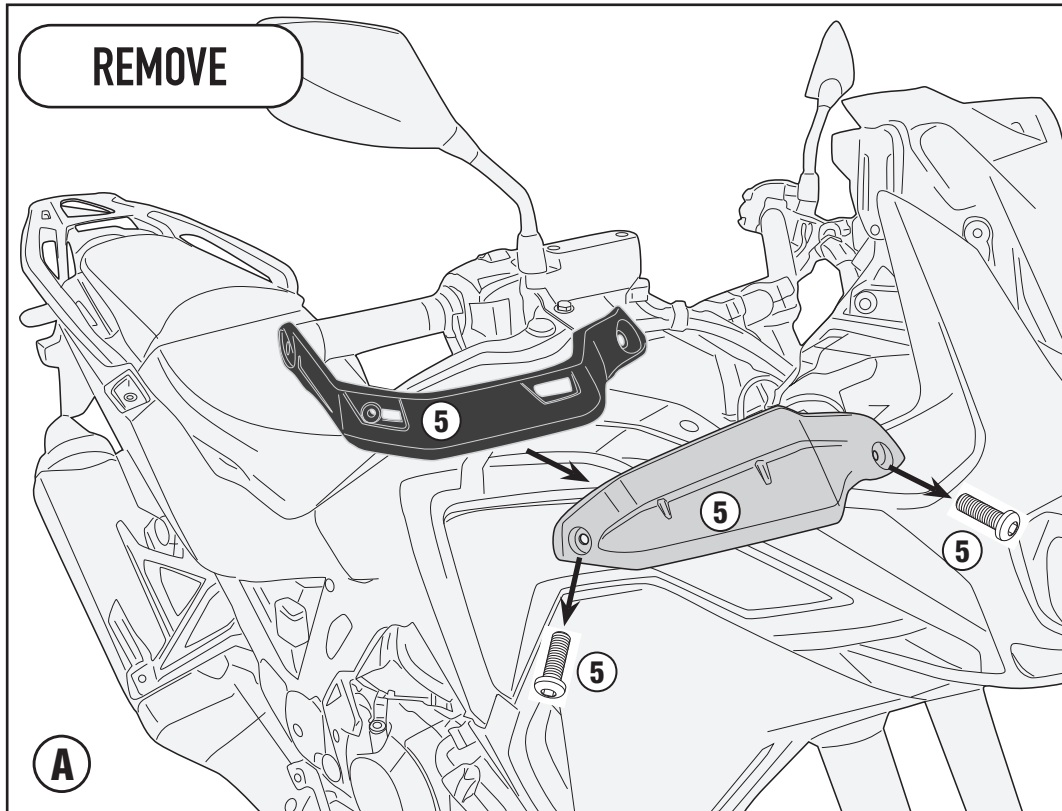

EH1178 - EH1178K

RIALZO PER PARAMANI ORIGINALE - HAND PROTECTOR EXTENSION - EXTENSION DE PROTECTION DES MAINS
HANDSCHUTZ ERWEITERUNG - PROLONGACIÓN DE LA PROTECCIÓN DE MANO - EXTENSÃO PROTETOR DE MÃO

HONDA CRF1100L Africa Twin (2020)/

HONDA CRF1100L Africa Twin Adventure Sports (2020)

HONDA CRF1100L Africa Twin Adventure Sports (2020)

ISTRUZIONI DI MONTAGGIO - MOUNTING INSTRUCTIONS
INSTRUCTIONS DE MONTAGE - BAUANLEITUNG
INSTRUCCIONES DE MONTAJE - INSTRUÇÕES DE MONTAGEM