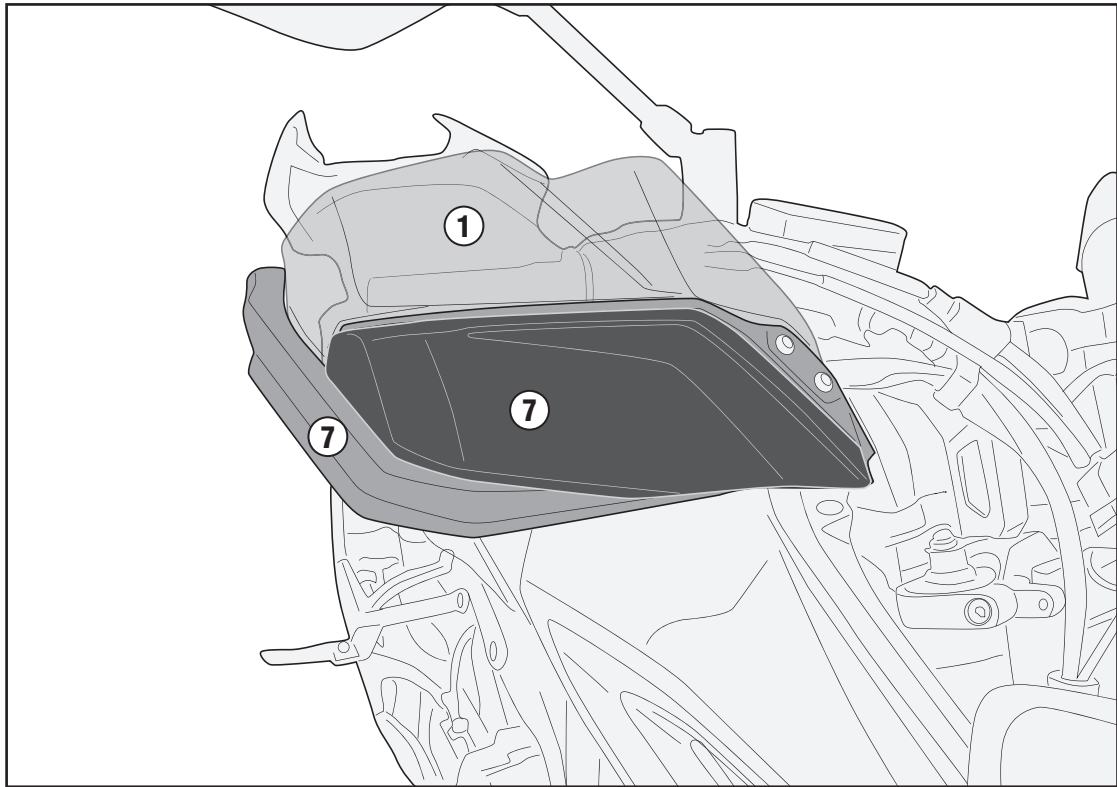

EH2139 - EH2139K

RIALZO PER PARAMANI ORIGINALE - HAND PROTECTOR EXTENSION - EXTENSION DE PROTECTION DES MAINS
HANDSCHUTZ ERWEITERUNG - PROLONGACIÓN DE LA PROTECCIÓN DE MANO - EXTENSÃO PROTETOR DE MÃO

YAMAHA TRACER 900/ TRACER 900 GT (2018)