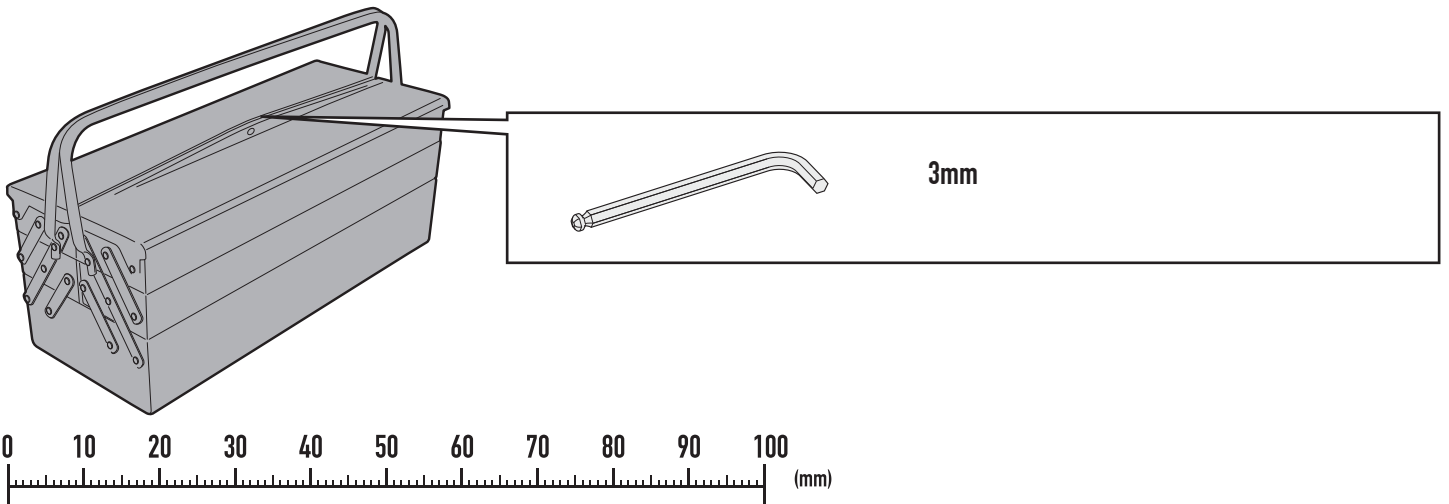

EH2139 - EH2139K

RIALZO PER PARAMANI ORIGINALE - HAND PROTECTOR EXTENSION - EXTENSION DE PROTECTION DES MAINS
HANDSCHUTZ ERWEITERUNG - PROLONGACIÓN DE LA PROTECCIÓN DE MANO - EXTENSÃO PROTETOR DE MÃO

YAMAHA TRACER 900/ TRACER 900 GT (2018)

N°	Descrizione	Caratteristiche	Codice	Quantità
1	Rialzo Per Paramani Originale Hand Protector Extension Extension De Protection Des Mains Handschutz Erweiterung Prolongación De La Protección De Mano Extensão Protetor De Mão	-	EH2139	2 (Dx,Sx)
2	Vite - Screw Vis - Schraube Tornillo - Parafuso	TBEI M5x20	520TBEI	8
3	Distanziale - Spacer Entretoise - Distanzstueck Distanciador - Espaçador	Ø8x6 Foro 5,5mm	C8L6F5,5T	4
4	Distanziale - Spacer Entretoise - Distanzstueck Distanciador - Espaçador	Ø8x4,5 Foro 6,2mm	C8L4,5F6,2T	4
5	Rondella - Washer Rondelle - Scheibe Arandela - Arruela	Ø15 Foro 5mm	515RON	8
6	Rondella In Gomma - Rubber Washer Rondelle En Gomme - Gummischeibe Arandela De Goma - Arruela De Borracha	-	ORONG	4
7	Componenti Originali - Original Parts Parties Originales - Original Bauteile Componentes Originales - Componentes Originais	-	-	-

EH2139 - EH2139K

RIALZO PER PARAMANI ORIGINALE - HAND PROTECTOR EXTENSION - EXTENSION DE PROTECTION DES MAINS
HANDSCHUTZ ERWEITERUNG - PROLONGACIÓN DE LA PROTECCIÓN DE MANO - EXTENSÃO PROTETOR DE MÃO

YAMAHA TRACER 900/ TRACER 900 GT (2018)