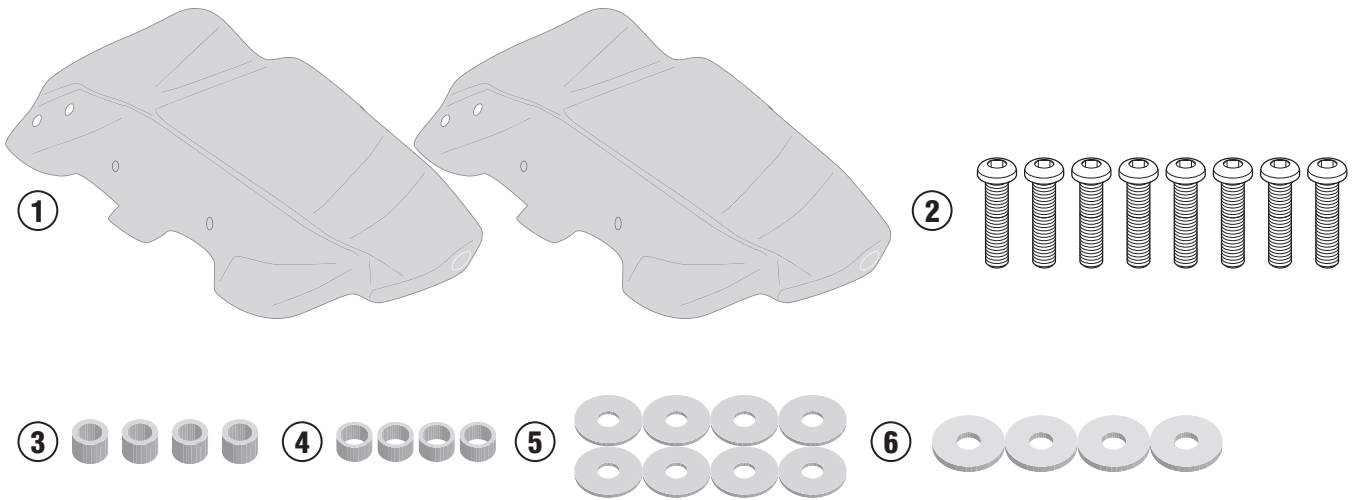

EH2139 - EH2139K

RIALZO PER PARAMANI ORIGINALE - HAND PROTECTOR EXTENSION - EXTENSION DE PROTECTION DES MAINS
HANDSCHUTZ ERWEITERUNG - PROLONGACIÓN DE LA PROTECCIÓN DE MANO - EXTENSÃO PROTETOR DE MÃO

YAMAHA TRACER 900/ TRACER 900 GT (2018)

N°	Descrizione	Caratteristiche	Codice	Quantità
1	Rialzo Per Paramani Originale Hand Protector Extension Extension De Protection Des Mains Handschutz Erweiterung Prolongación De La Protección De Mano Extensão Protetor De Mão	-	EH2139	2 (Dx,Sx)
2	Vite - Screw Vis - Schraube Tornillo - Parafuso	TBEI M5x20	520TBEI	8
3	Distanziale - Spacer Entretoise - Distanzstueck Distanciador - Espaçador	Ø8x6 Foro 5,5mm	C8L6F5,5T	4
4	Distanziale - Spacer Entretoise - Distanzstueck Distanciador - Espaçador	Ø8x4,5 Foro 6,2mm	C8L4,5F6,2T	4
5	Rondella - Washer Rondelle - Scheibe Arandela - Arruela	Ø15 Foro 5mm	515RON	8
6	Rondella In Gomma - Rubber Washer Rondelle En Gomme - Gummischeibe Arandela De Goma - Arruela De Borracha	-	ORONG	4
7	Componenti Originali - Original Parts Parties Originales - Original Bauteile Componentes Originales - Componentes Originais	-	-	-

EH2139 - EH2139K

RIALZO PER PARAMANI ORIGINALE - HAND PROTECTOR EXTENSION - EXTENSION DE PROTECTION DES MAINS
HANDSCHUTZ ERWEITERUNG - PROLONGACIÓN DE LA PROTECCIÓN DE MANO - EXTENSÃO PROTETOR DE MÃO

YAMAHA TRACER 900/ TRACER 900 GT (2018)