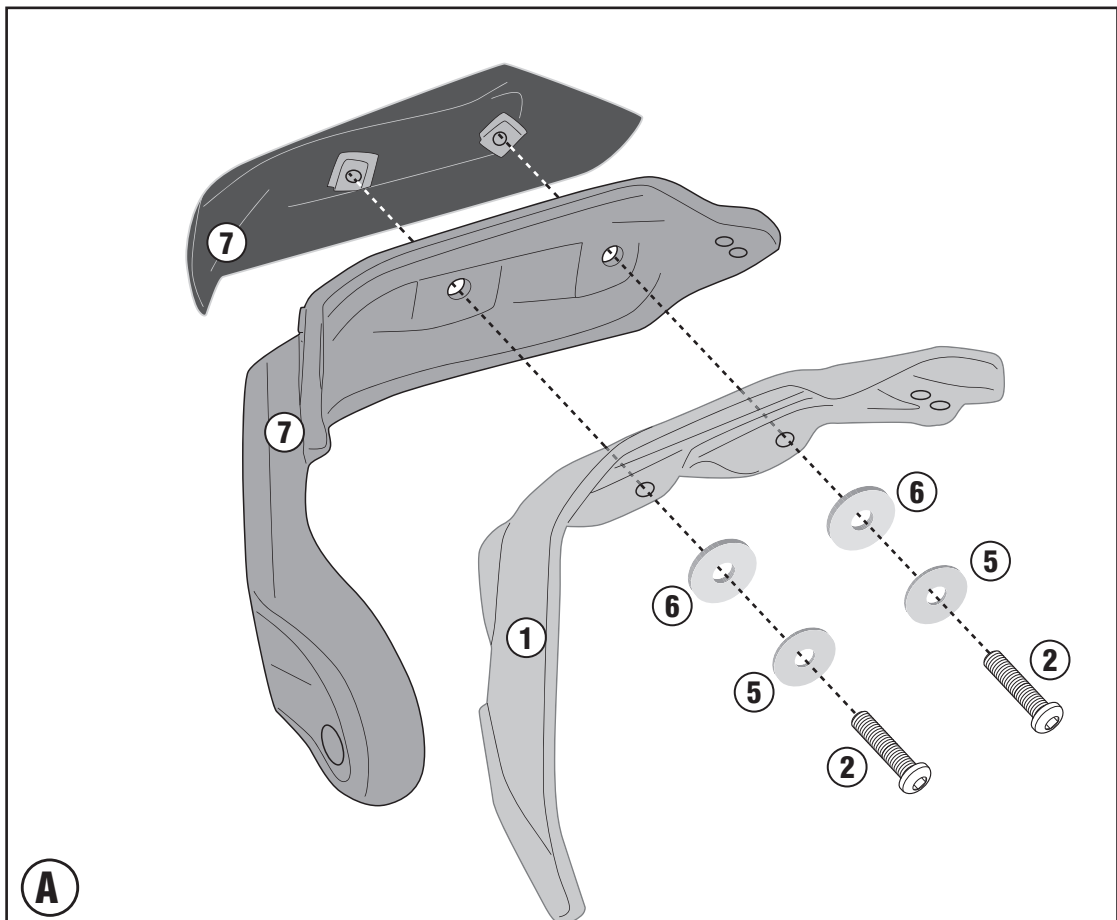

EH2139 - EH2139K

RIALZO PER PARAMANI ORIGINALE - HAND PROTECTOR EXTENSION - EXTENSION DE PROTECTION DES MAINS
HANDSCHUTZ ERWEITERUNG - PROLONGACIÓN DE LA PROTECCIÓN DE MANO - EXTENSÃO PROTETOR DE MÃO

YAMAHA TRACER 900/ TRACER 900 GT (2018)