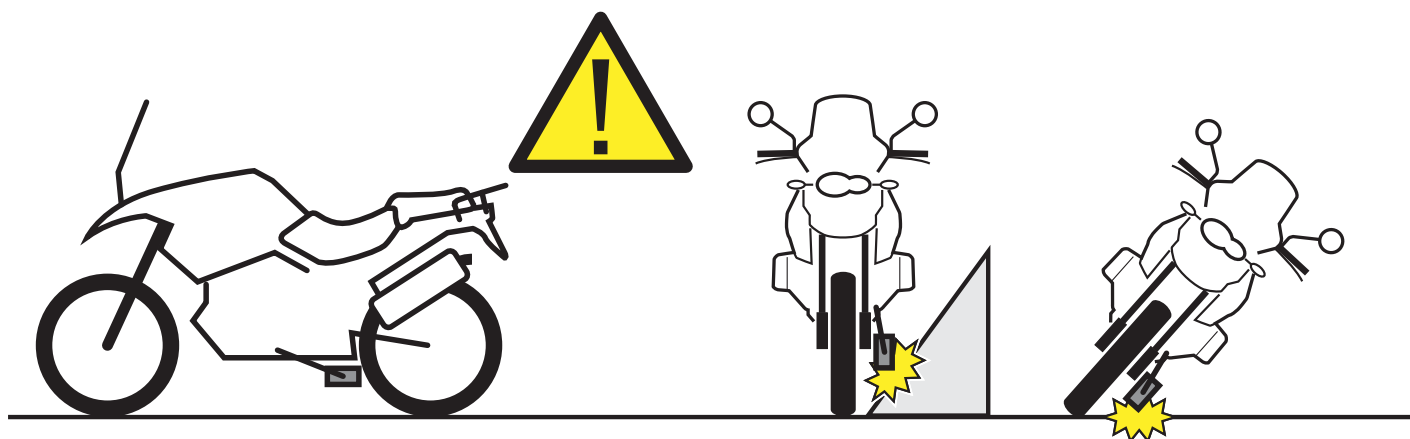

HONDA NC700S (2012 - 2013) - NC750S (2014)

HONDA NC700X (2012 - 2013) - NC750X (2014)

HONDA XL700V TRANSALP (2008 - 2014)

N°	Descrizione	Caratteristiche	Codice	Quantità
1	Supporto - Support - Support Halterung - Soporte - Apoio	Alluminio	GL2788	1
2	Supporto - Support - Support Halterung - Soporte - Apoio	INOX316	GL2789	1
3	Supporto - Support - Support Halterung - Soporte - Apoio	INOX316	GL2790	1
4	Supporto - Support - Support Halterung - Soporte - Apoio	INOX316	GL2791	2
5	Vite - Screw Vis - Schraube Tornillo - Parafuso	M5x8	-	4

**ATTENZIONE: IL MONTAGGIO DELL' ESTENSIONE DEL CAVALLETTO, POTREBBE LIMITARE IL GRADO DI LIBERTÀ DI INCLINAZIONE DELLA MOTO.
APPLICARE ALCUNE GOCCE DI FRENA FILETTI SULLE VITI DI FISSAGGIO.**

**ATTENTION: MOUNTING OF STAND EXTENSION, COULD LIMIT LEAN ANGLE.
APPLY SOME THREADLOCK ON THE SCREWS**

**ATTENTION: MONTAGE DE L'EXTENSION DU PEUPEMENT, POURRAIT LIMITER L'ANGLE D'INCLINAISON.
APPLIQUER UN PEU DE FREIN-FILET SUR LES VIS**

**ACHTUNG: DER ANBAU DER FUSSVERBREITERUNGEN FÜR SEITENSTÄNDER KANN EINFLUSS AUF DIE SCHRÄGLAGENFREIHEIT DES FAHRZEUGS HABEN.
BRINGEN SIE ETWAS GEWINDEKLE AUF DEN SCHRAUBEN**

**ATENCIÓN: MONTAJE DE EXTENSIÓN SOPORTE, PODRÍA LIMITAR ÁNGULO DE INCLINACIÓN.
APLIQUE UN POCO DE FIJADOR DE ROSCAS EN LOS TORNILLOS**

**ATENÇÃO: MONTAGEM DE SUPORTE DE EXTENSÃO, PODERIA LIMITAR O ÂNGULO DE INCLINAÇÃO.
APLIQUE UM POUCO DE MASSA DE BLOQUEIO DE ROSCAS NOS PARAFUSOS**