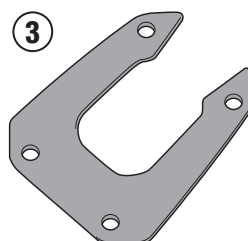

**ATENCIÓN: MONTAJE DE EXTENSIÓN SOPORTE, PODRÍA LIMITAR ÁNGULO DE INCLINACIÓN.
APLIQUE UN POCO DE FIJADOR DE ROSCAS EN LOS TORNILLOS**

**ATENÇÃO: MONTAGEM DE SUPORTE DE EXTENSÃO, PODERIA LIMITAR O ÂNGULO DE INCLINAÇÃO.
APLIQUE UM POUCO DE MASSA DE BLOQUEIO DE ROSCAS NOS PARAFUSOS**

ES1111 - ES1111K

ESTENSIONE CAVALLETTO LATERALE - SIDE STAND EXTENSION - FUSSVERBREITERUNGEN FÜR SEITENSTÄNDER
ZIJSTANDAARD EXTENSIE - EXTENSIÓN DEL CABALLETE LATERAL - EXTENSÃO DO CAVALETE LATERAL

HONDA CBX500X (2013 - 2014)

HONDA INTEGRA 700 (2012 - 2014)

HONDA NC700S (2012 - 2013) - NC750S (2014)

HONDA NC700X (2012 - 2013) - NC750X (2014)

HONDA XL700V TRANSALP (2008 - 2014)

ES1111 - ES1111K

ESTENSIONE CAVALLETTO LATERALE - SIDE STAND EXTENSION - FUSSVERBREITERUNGEN FÜR SEITENSTÄNDER
ZIJSTANDAARD EXTENSIE - EXTENSIÓN DEL CABALLETE LATERAL - EXTENSÃO DO CAVALETE LATERAL