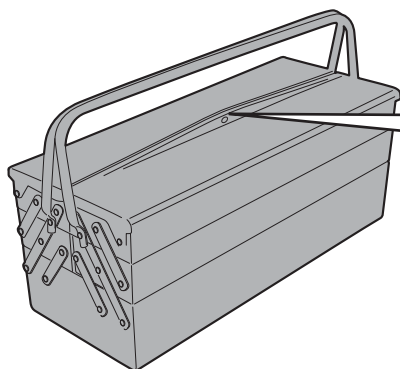

ES1144 - ES1144K

ESTENSIONE CAVALLETTO LATERALE - SIDE STAND EXTENSION - FUSSVERBREITERUNGEN FÜR SEITENSTÄNDER
ZIJSTANDAARD EXTENSIE - EXTENSIÓN DEL CABALLETE LATERAL - EXTENSÃO DO CAVALETE LATERAL

HONDA CRF 1000L AFRICA TWIN(2016)

ATTENZIONE: IL MONTAGGIO DELL' ESTENSIONE DEL CAVALLETTO, POTREBBE LIMITARE IL GRADO DI LIBERTÀ DI INCLINAZIONE DELLA MOTO.
APPLICARE ALCUNE GOCCE DI FRENA FILETTI SULLE VITI DI FISSAGGIO.

ATTENTION: MOUNTING OF STAND EXTENSION, COULD LIMIT LEAN ANGLE.
APPLY SOME THREADLOCK ON THE SCREWS

ATTENTION: MONTAGE DE L'EXTENSION DU PEUPEMENT, POURRAIT LIMITER L'ANGLE D'INCLINAISON.
APPLIQUER UN PEU DE FREIN-FILET SUR LES VIS

ACHTUNG: DER ANBAU DER FUSSVERBREITERUNGEN FÜR SEITENSTÄNDER KANN EINFLUSS AUF DIE SCHRÄGLAGENFREIHEIT DES FAHRZEUGS HABEN.
BRINGEN SIE ETWAS GEWINDEKLE AUF DEN SCHRAUBEN

ATENCIÓN: MONTAJE DE EXTENSIÓN SOPORTE, PODRÍA LIMITAR ÁNGULO DE INCLINACIÓN.
APLIQUE UN POCO DE FIJADOR DE ROSCAS EN LOS TORNILLOS

ATENÇÃO: MONTAGEM DE SUPORTE DE EXTENSÃO, PODERIA LIMITAR O ÂNGULO DE INCLINAÇÃO.
APLIQUE UM POUCO DE MASSA DE BLOQUEIO DE ROSCAS NOS PARAFUSOS

T 25