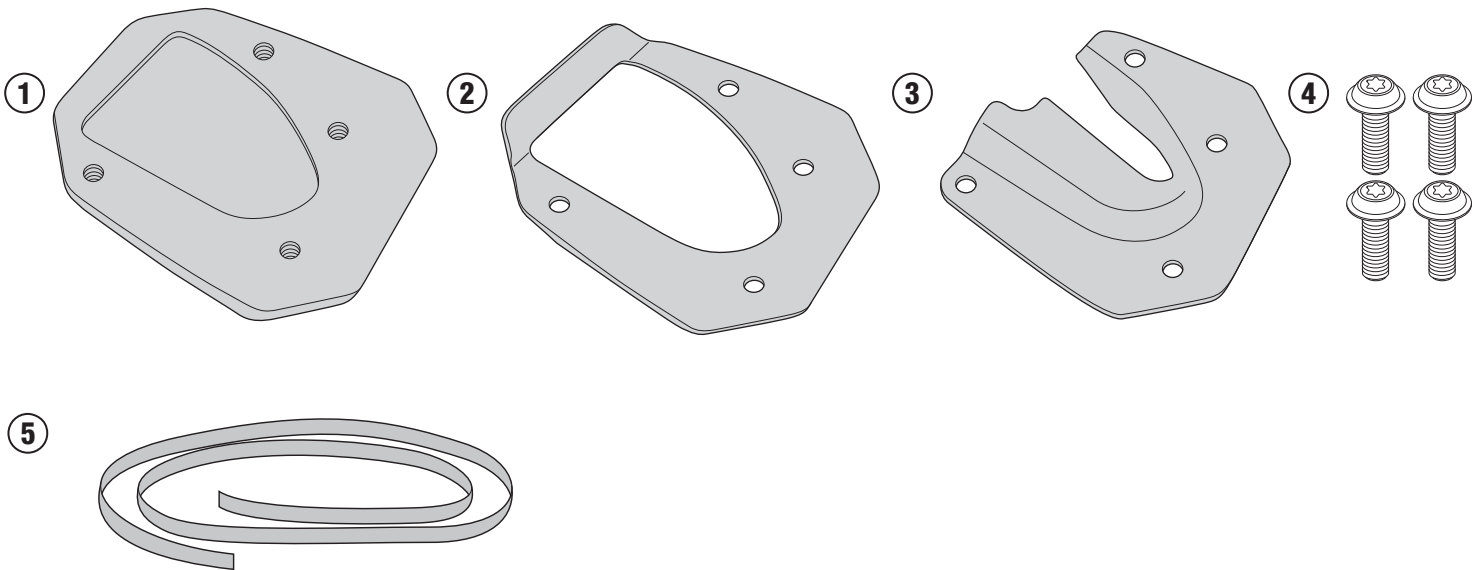

# ES1144 - ES1144K

ESTENSIONE CAVALLETTO LATERALE - SIDE STAND EXTENSION - FUSSVERBREITERUNGEN FÜR SEITENSTÄNDER  
ZIJSTANDAARD EXTENSIE - EXTENSIÓN DEL CABALLETE LATERAL - EXTENSÃO DO CAVALETE LATERAL

## HONDA CRF 1000L AFRICA TWIN(2016)

N°	Descrizione	Caratteristiche	Codice	Quantità
1	Supporto inferiore - Lower support - Support inférieur - Soporte inferior - Untere Halterung - Suporte inferior	-	GL3190	1
2	Distanziale - Spacer Entretoise - Distanzstueck Distanciador - Espaçador	-	GL3191	1
3	Supporto superiore - Support higher - Support supérieur Halterung höher - Soporte superior - Apoio superior	-	GL3192	1
4	Vite - Screw Vis - Schraube Tornillo - Parafuso	-	M5x8 INOX	4
5	MOUSSE	-	Z 1763 X 100 mm	1

## HONDA CRF 1000L AFRICA TWIN(2016)

ATTENZIONE: IL MONTAGGIO DELL' ESTENSIONE DEL CAVALLETTO, POTREBBE LIMITARE IL GRADO DI LIBERTÀ DI INCLINAZIONE DELLA MOTO.  
APPLICARE ALCUNE GOCCE DI FRENA FILETTI SULLE VITI DI FISSAGGIO.