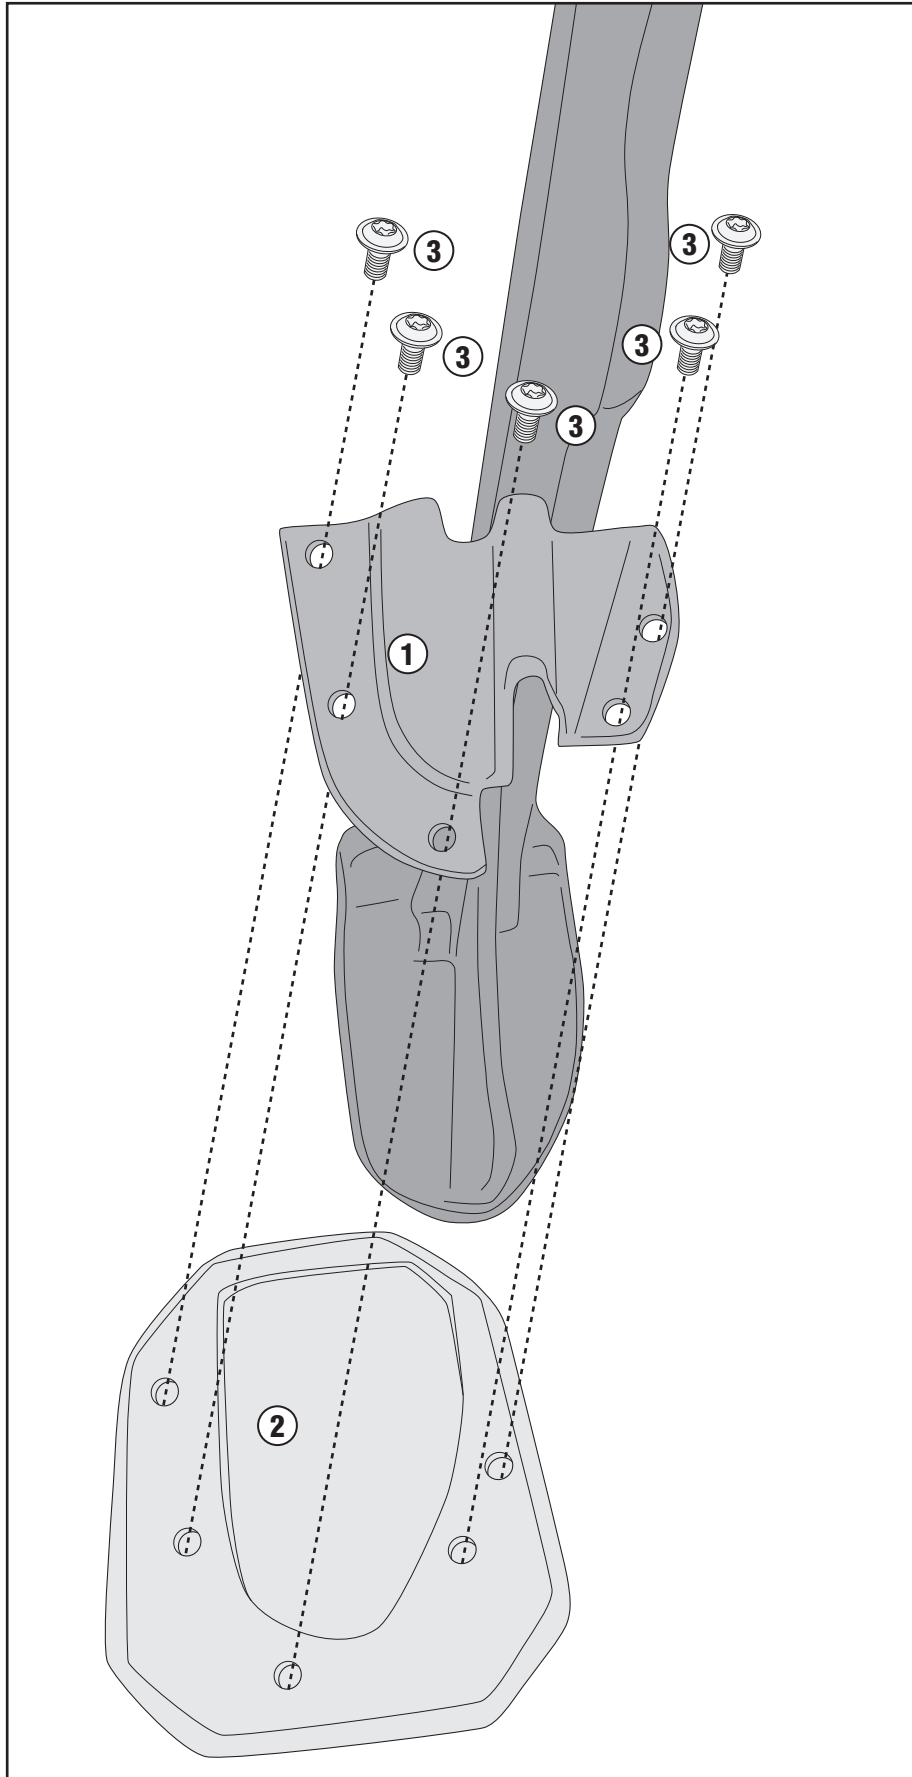

ES1161 - ES1161K

ESTENSIONE CAVALLETTO LATERALE - SIDE STAND EXTENSION - FUSSVERBREITERUNGEN FÜR SEITENSTÄNDER
ZIJSTANDAARD EXTENSIE - EXTENSIÓN DEL CABALLETE LATERAL - EXTENSÃO DO CAVALETE LATERAL

HONDA CRF1000L AFRICA TWIN (2018)/

HONDA CRF1000L AFRICA TWIN ADVENTURE SPORTS (2018)

ISTRUZIONI DI MONTAGGIO - MOUNTING INSTRUCTIONS
INSTRUCTIONS DE MONTAGE - BAUANLEITUNG
INSTRUCCIONES DE MONTAJE - INSTRUÇÕES DE MONTAGEM