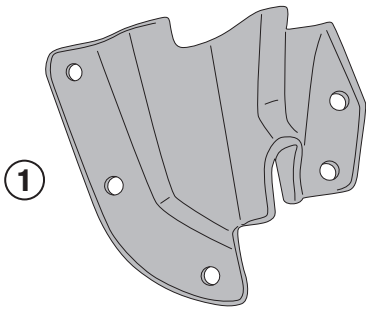

# ES1161 - ES1161K

ESTENSIONE CAVALLETTO LATERALE - SIDE STAND EXTENSION - FUSSVERBREITERUNGEN FÜR SEITENSTÄNDER  
ZIJSTANDAARD EXTENSIE - EXTENSIÓN DEL CABALLETE LATERAL - EXTENSÃO DO CAVALETE LATERAL

HONDA CRF1000L AFRICA TWIN (2018)/

HONDA CRF1000L AFRICA TWIN ADVENTURE SPORTS (2018)

N°	Descrizione	Caratteristiche	Codice	Quantità
1	Supporto superiore - Support higher - Support supérieur Halterung höher - Soporte superior - Apoio superior	Spessore 2mm	GL3815	1
2	Supporto inferiore - Lower support - Support inférieur - Soporte inferior - Untere Halterung - Suporte inferior	Spessore 6mm	GL3816	1
3	Vite - Screw Vis - Schraube Tornillo - Parafuso	58TORX	M5x8 INOX	5