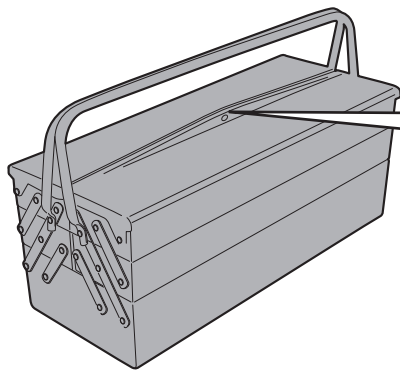

ES1161 - ES1161K

ESTENSIONE CAVALLETTO LATERALE - SIDE STAND EXTENSION - FUSSVERBREITERUNGEN FÜR SEITENSTÄNDER
ZIJSTANDAARD EXTENSIE - EXTENSIÓN DEL CABALLETE LATERAL - EXTENSÃO DO CAVALETE LATERAL

HONDA CRF1000L AFRICA TWIN (2018)/

HONDA CRF1000L AFRICA TWIN ADVENTURE SPORTS (2018)

ATTENZIONE: IL MONTAGGIO DELL' ESTENSIONE DEL CAVALLETTO, POTREBBE LIMITARE IL GRADO DI LIBERTÀ DI INCLINAZIONE DELLA MOTO.
APPLICARE ALCUNE GOCCE DI FRENA FILETTI SULLE VITI DI FISSAGGIO.

ATTENTION: MOUNTING OF STAND EXTENSION, COULD LIMIT LEAN ANGLE.
APPLY SOME THREADLOCK ON THE SCREWS

ATTENTION: MONTAGE DE L'EXTENSION DU PEUPLEMENT, POURRAIT LIMITER L'ANGLE D'INCLINAISON.
APPLIQUER UN PEU DE FREIN-FILET SUR LES VIS

ACHTUNG: DER ANBAU DER FUSSVERBREITERUNGEN FÜR SEITENSTÄNDER KANN EINFLUSS AUF DIE SCHRÄGLAGENFREIHEIT DES FAHRZEUGS HABEN.
BRINGEN SIE ETWAS GEWINDEKLE AUF DEN SCHRAUBEN

ATENCIÓN: MONTAJE DE EXTENSIÓN SOPORTE, PODRÍA LIMITAR ÁNGULO DE INCLINACIÓN.
APLIQUE UN POCO DE FIJADOR DE ROSCAS EN LOS TORNILLOS

ATENÇÃO: MONTAGEM DE SUPORTE DE EXTENSÃO, PODERIA LIMITAR O ÂNGULO DE INCLINAÇÃO.
APLIQUE UM POUCO DE MASSA DE BLOQUEIO DE ROSCAS NOS PARAFUSOS

T 25