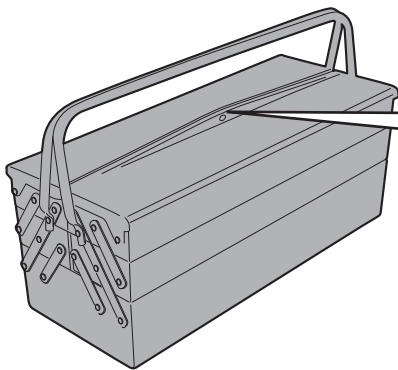

ES1178 - ES1178K

ESTENSIONE CAVALLETTO LATERALE - SIDE STAND EXTENSION - FUSSVERBREITERUNGEN FÜR SEITENSTÄNDER
ZIJSTANDAARD EXTENSIE - EXTENSIÓN DEL CABALLETE LATERAL - EXTENSÃO DO CAVALETE LATERAL

HONDA CRF1100L Africa Twin (2020)/

HONDA CRF1100L Africa Twin Adventure Sports (2020)

ATTENZIONE: IL MONTAGGIO DELL' ESTENSIONE DEL CAVALLETTO, POTREBBE LIMITARE IL GRADO DI LIBERTÀ DI INCLINAZIONE DELLA MOTO.
APPLICARE ALCUNE GOCCE DI FRENA FILETTI SULLE VITI DI FISSAGGIO.

ATTENTION: MOUNTING OF STAND EXTENSION, COULD LIMIT LEAN ANGLE.
APPLY SOME THREADLOCK ON THE SCREWS

ATTENTION: MONTAGE DE L'EXTENSION DU PEUPEMENT, POURRAIT LIMITER L'ANGLE D'INCLINAISON.
APPLIQUER UN PEU DE FREIN-FILET SUR LES VIS

ACHTUNG: DER ANBAU DER FUSSVERBREITERUNGEN FÜR SEITENSTÄNDER KANN EINFLUSS AUF DIE SCHRÄGLAGENFREIHEIT DES FAHRZEUGS HABEN.
BRINGEN SIE ETWAS GEWINDEKLE AUF DEN SCHRAUBEN

ATENCIÓN: MONTAJE DE EXTENSIÓN SOPORTE, PODRÍA LIMITAR ÁNGULO DE INCLINACIÓN.
APLIQUE UN POCO DE FIJADOR DE ROSCAS EN LOS TORNILLOS

ATENÇÃO: MONTAGEM DE SUPORTE DE EXTENSÃO, PODERIA LIMITAR O ÂNGULO DE INCLINAÇÃO.
APLIQUE UM POUCO DE MASSA DE BLOQUEIO DE ROSCAS NOS PARAFUSOS

T 25