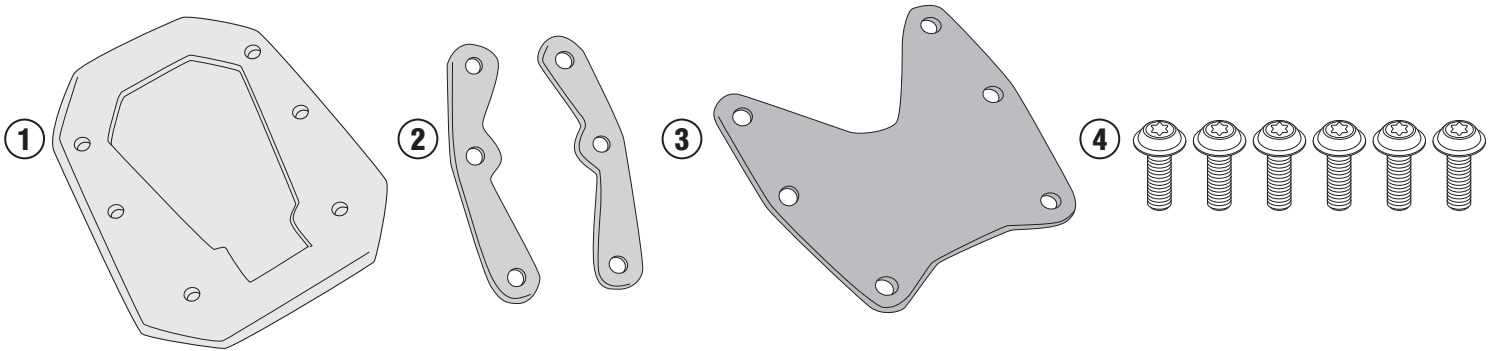

# ES1178 - ES1178K

ESTENSIONE CAVALLETTO LATERALE - SIDE STAND EXTENSION - FUSSVERBREITERUNGEN FÜR SEITENSTÄNDER  
ZIJSTANDAARD EXTENSIE - EXTENSIÓN DEL CABALLETE LATERAL - EXTENSÃO DO CAVALETE LATERAL

**HONDA CRF1100L Africa Twin (2020)/**

**HONDA CRF1100L Africa Twin Adventure Sports (2020)**

N°	Descrizione	Caratteristiche	Codice	Quantità
1	Supporto inferiore - Lower support - Support inférieur - Soporte inferior - Untere Halterung - Suporte inferior	Alluminio Sp.6mm	GL4366	1
2	Supporto Centrale - Central support - Support centrale - Soporte Central - Halterung Zentrale - Suporte Central	Inox Sp.2mm	GL4367	2
3	Supporto superiore - Support higher - Support supérieur Halterung höher - Soporte superior - Apoio superior	Inox Sp.2mm	GL4368	1
4	Vite - Screw Vis - Schraube Tornillo - Parafuso	TORX	M5x10 INOX	6