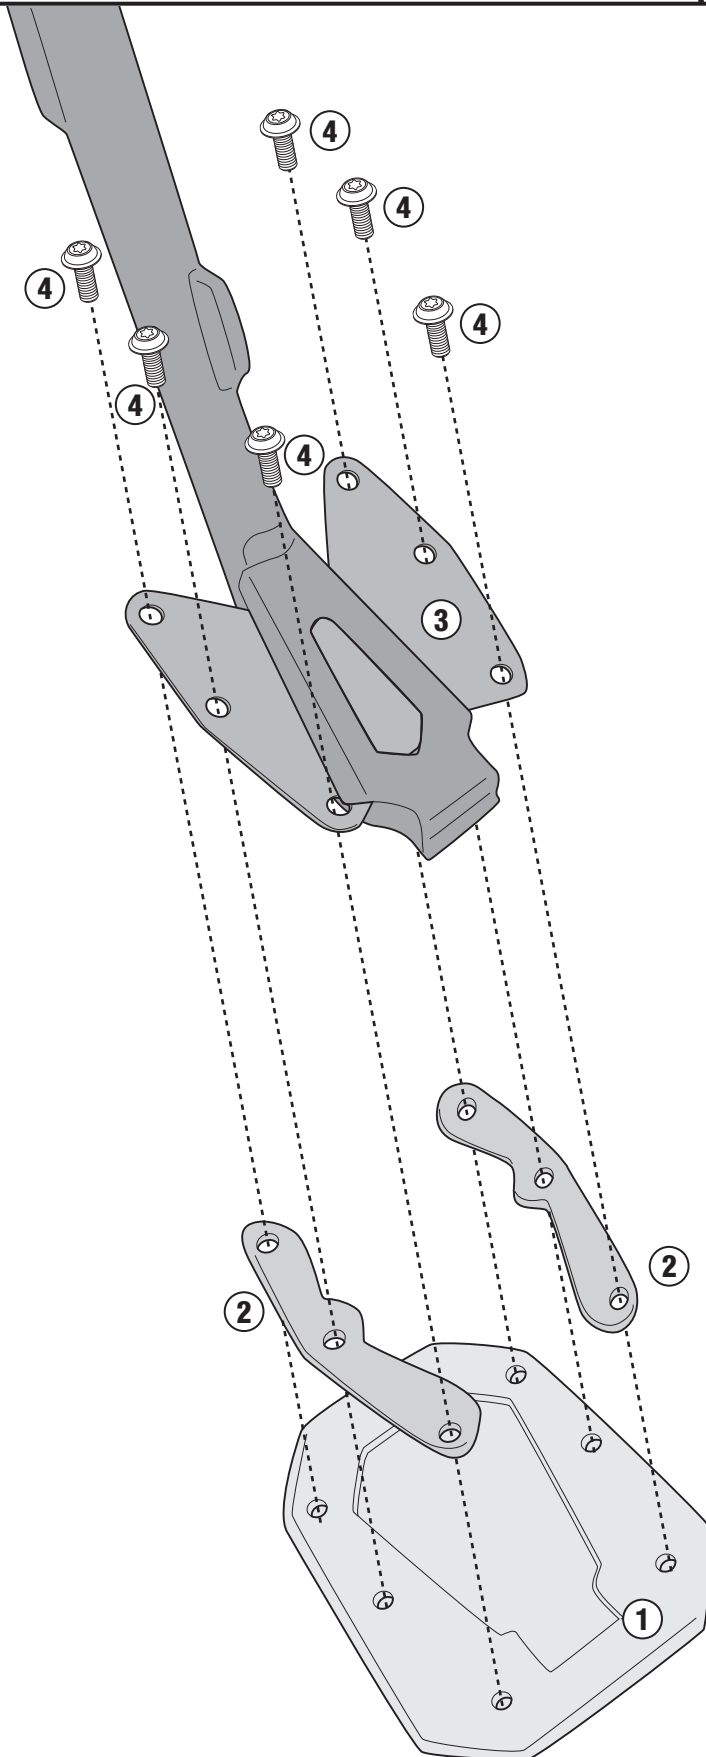

ES1178 - ES1178K

ESTENSIONE CAVALLETTO LATERALE - SIDE STAND EXTENSION - FUSSVERBREITERUNGEN FÜR SEITENSTÄNDER

ZIJSTANDAARD EXTENSIE - EXTENSIÓN DEL CABALLETE LATERAL - EXTENSÃO DO CAVALETE LATERAL

HONDA CRF1100L Africa Twin (2020)/

HONDA CRF1100L Africa Twin Adventure Sports (2020)

B