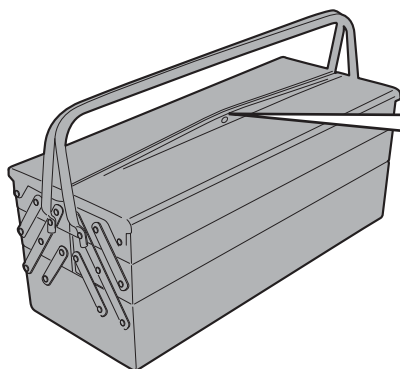

ES2122 - ES2122K

ESTENSIONE CAVALLETTO LATERALE - SIDE STAND EXTENSION - FUSSVERBREITERUNGEN FÜR SEITENSTÄNDER
ZIJSTANDAARD EXTENSIE - EXTENSIÓN DEL CABALLETE LATERAL - EXTENSÃO DO CAVALETE LATERAL

YAMAHA MT-09 TRACER (2015)