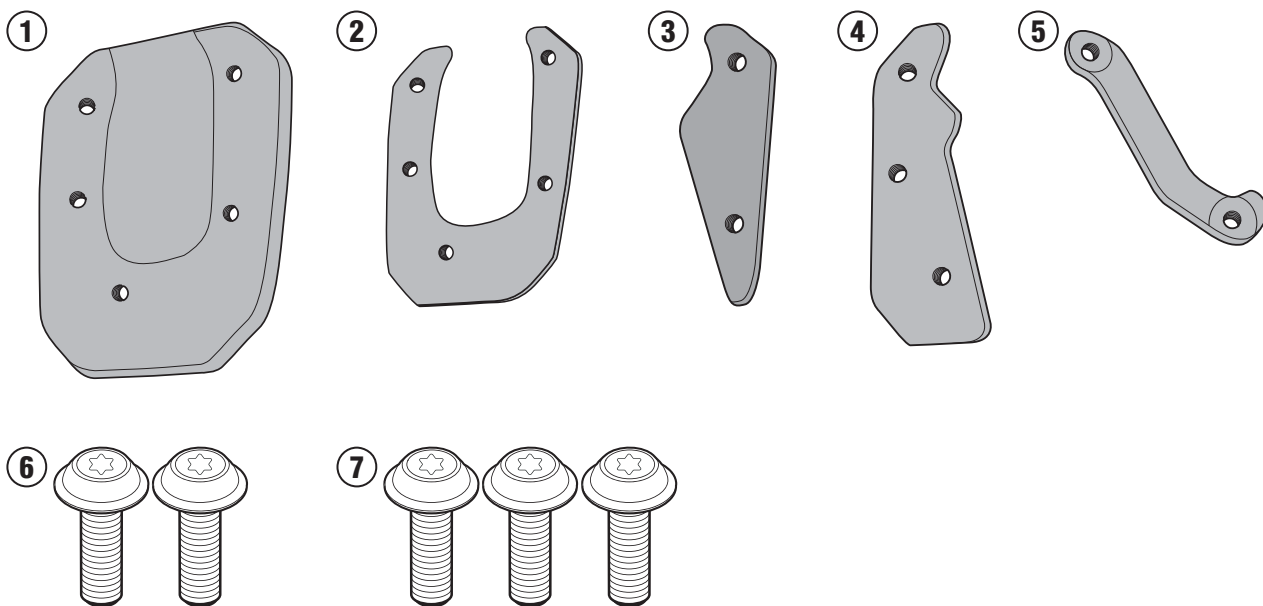

ES2122 - ES2122K

ESTENSIONE CAVALLETTO LATERALE - SIDE STAND EXTENSION - FUSSVERBREITERUNGEN FÜR SEITENSTÄNDER
ZIJSTANDAARD EXTENSIE - EXTENSIÓN DEL CABALLETE LATERAL - EXTENSÃO DO CAVALETE LATERAL

YAMAHA MT-09 TRACER (2015)