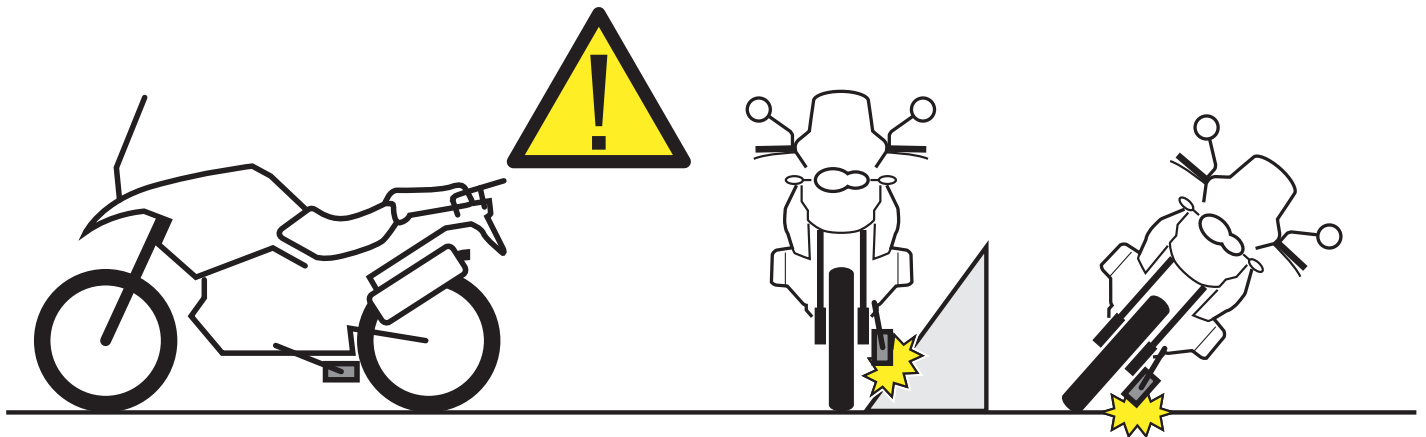

ES2130 - ES2130K

ESTENSIONE CAVALLETTO LATERALE - SIDE STAND EXTENSION - FUSSVERBREITERUNGEN FÜR SEITENSTÄNDER
ZIJSTANDAARD EXTENSIE - EXTENSIÓN DEL CABALLETE LATERAL - EXTENSÃO DO CAVALETE LATERAL

YAMAHA MT-07 TRACER (2016)

ATTENZIONE: IL MONTAGGIO DELL' ESTENSIONE DEL CAVALLETTO, POTREBBE LIMITARE IL GRADO DI LIBERTÀ DI INCLINAZIONE DELLA MOTO.
APPLICARE ALCUNE GOCCE DI FRENA FILETTI SULLE VITI DI FISSAGGIO.

ATTENTION: MOUNTING OF STAND EXTENSION, COULD LIMIT LEAN ANGLE.
APPLY SOME THREADLOCK ON THE SCREWS

ATTENTION: MONTAGE DE L'EXTENSION DU PEULEMENT, POURRAIT LIMITER L'ANGLE D'INCLINAISON.
APPLIQUER UN PEU DE FREIN-FILET SUR LES VIS

ACHTUNG: DER ANBAU DER FUSSVERBREITERUNGEN FÜR SEITENSTÄNDER KANN EINFLUSS AUF DIE SCHRÄGLAGENFREIHEIT DES FAHRZEUGS HABEN.
BRINGEN SIE ETWAS GEWINDEKLE AUF DEN SCHRAUBEN

ATENCIÓN: MONTAJE DE EXTENSIÓN SOPORTE, PODRÍA LIMITAR ÁNGULO DE INCLINACIÓN.
APLIQUE UN POCO DE FIJADOR DE ROSCAS EN LOS TORNILLOS

ATENÇÃO: MONTAGEM DE SUPORTE DE EXTENSÃO, PODERIA LIMITAR O ÂNGULO DE INCLINAÇÃO.
APLIQUE UM POUCO DE MASSA DE BLOQUEIO DE ROSCAS NOS PARAFUSOS

T 25