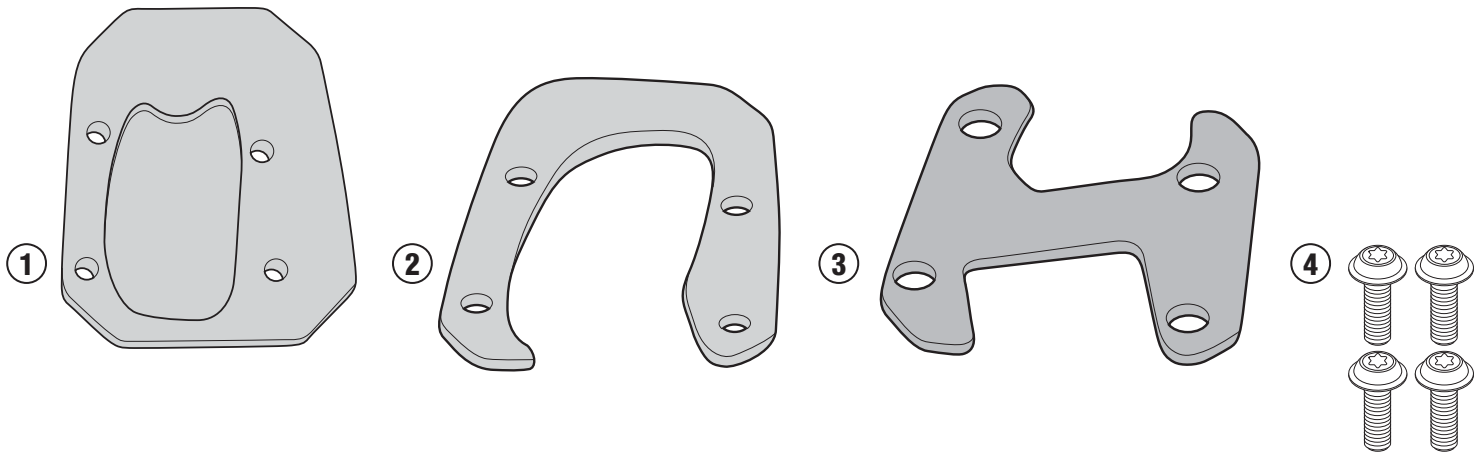

# ES2130 - ES2130K

ESTENSIONE CAVALLETTO LATERALE - SIDE STAND EXTENSION - FUSSVERBREITERUNGEN FÜR SEITENSTÄNDER  
ZIJSTANDAARD EXTENSIE - EXTENSIÓN DEL CABALLETE LATERAL - EXTENSÃO DO CAVALETE LATERAL

## YAMAHA MT-07 TRACER (2016)

N°	Descrizione	Caratteristiche	Codice	Quantità
1	Supporto inferiore - Lower support - Support inférieur - Soporte inferior - Untere Halterung - Suporte inferior	-	GL3253	1
2	Supporto - Support - Support Halterung - Soporte - Apoio	-	GL3254	1
3	Supporto superiore - Support higher - Support supérieur Halterung höher - Soporte superior - Apoio superior	-	GL3255	1
4	Vite - Screw Vis - Schraube Tornillo - Parafuso	-	M5x12 INOX	4