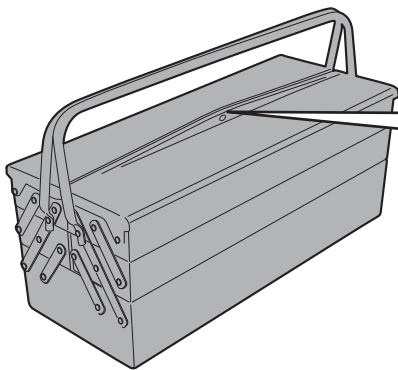

ES2130 - ES2130K

ESTENSIONE CAVALLETTO LATERALE - SIDE STAND EXTENSION - FUSSVERBREITERUNGEN FÜR SEITENSTÄNDER
ZIJSTANDAARD EXTENSIE - EXTENSIÓN DEL CABALLETE LATERAL - EXTENSÃO DO CAVALETE LATERAL

YAMAHA MT-07 TRACER (2016)

ATTENZIONE: IL MONTAGGIO DELL' ESTENSIONE DEL CAVALLETTO, POTREBBE LIMITARE IL GRADO DI LIBERTÀ DI INCLINAZIONE DELLA MOTO.
APPLICARE ALCUNE GOCCE DI FRENA FILETTI SULLE VITI DI FISSAGGIO.

ATTENTION: MOUNTING OF STAND EXTENSION, COULD LIMIT LEAN ANGLE.
APPLY SOME THREADLOCK ON THE SCREWS

ATTENTION: MONTAGE DE L'EXTENSION DU PEULEMENT, POURRAIT LIMITER L'ANGLE D'INCLINAISON.
APPLIQUER UN PEU DE FREIN-FILET SUR LES VIS

ACHTUNG: DER ANBAU DER FUSSVERBREITERUNGEN FÜR SEITENSTÄNDER KANN EINFLUSS AUF DIE SCHRÄGLAGENFREIHEIT DES FAHRZEUGS HABEN.
BRINGEN SIE ETWAS GEWINDEKLE AUF DEN SCHRAUBEN

ATENCIÓN: MONTAJE DE EXTENSIÓN SOPORTE, PODRÍA LIMITAR ÁNGULO DE INCLINACIÓN.
APLIQUE UN POCO DE FIJADOR DE ROSCAS EN LOS TORNILLOS

ATENÇÃO: MONTAGEM DE SUPORTE DE EXTENSÃO, PODERIA LIMITAR O ÂNGULO DE INCLINAÇÃO.
APLIQUE UM POUCO DE MASSA DE BLOQUEIO DE ROSCAS NOS PARAFUSOS

T 25