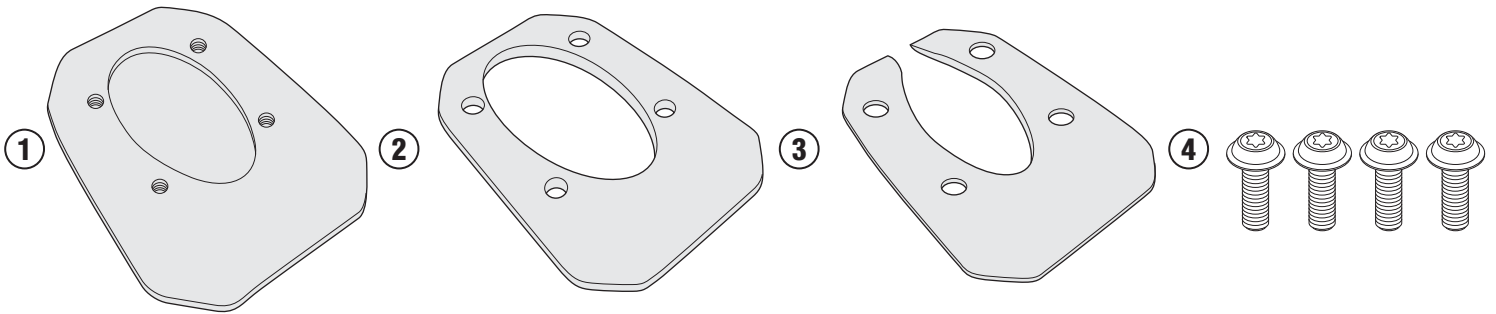

ES4121 - ES4121K

ESTENSIONE CAVALLETTO LATERALE - SIDE STAND EXTENSION - FUSSVERBREITERUNGEN FÜR SEITENSTÄNDER
ZIJSTANDAARD EXTENSIE - EXTENSIÓN DEL CABALLETE LATERAL - EXTENSÃO DO CAVALETE LATERAL

KAWASAKI VERSYS 300 (2017)

N°	Descrizione	Caratteristiche	Codice	Quantità
1	Supporto inferiore - Lower support - Support inférieur - Soporte inferior - Untere Halterung - Suporte inferior	Spessore 6mm	GL3629	1
2	Supporto Centrale - Central support - Support centrale - Soporte Central - Halterung Zentrale - Suporte Central	Spessore 3mm	GL3630	1
3	Supporto superiore - Support higher - Support supérieur - Halterung höher - Soporte superior - Apoio superior	Spessore 3mm	GL3631	1
4	Vite - Screw Vis - Schraube Tornillo - Parafuso	-	M5x12 INOX	4