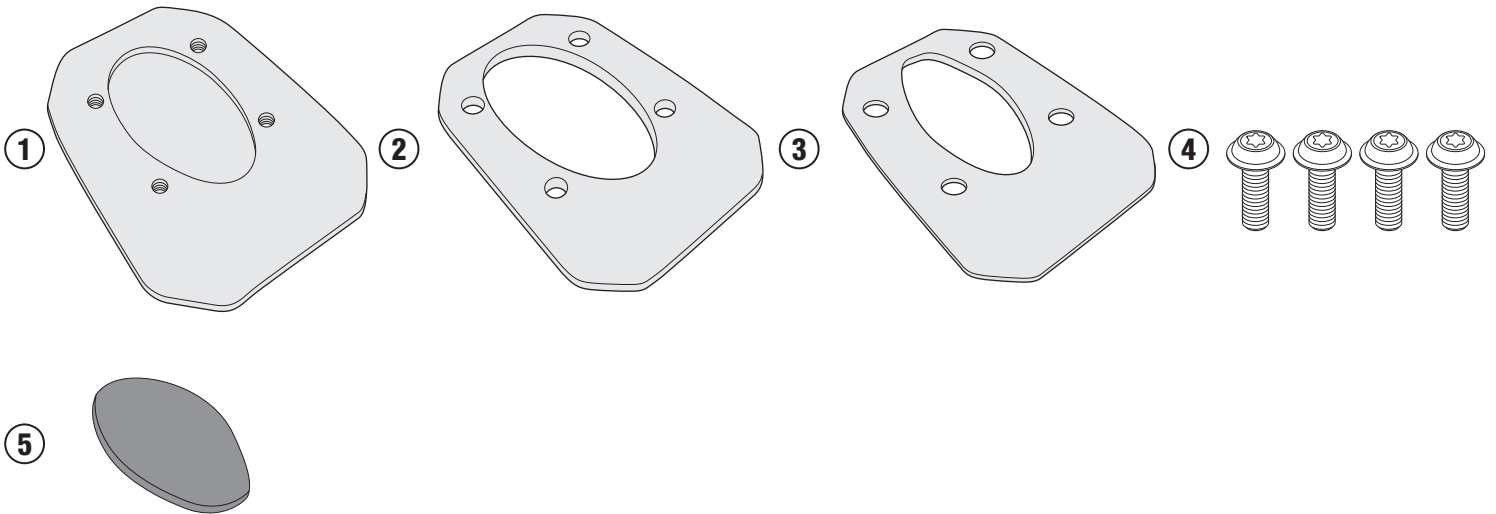

ES4126 - ES4126K

ESTENSIONE CAVALLETTO LATERALE - SIDE STAND EXTENSION - FUSSVERBREITERUNGEN FÜR SEITENSTÄNDER
ZIJSTANDAARD EXTENSIE - EXTENSIÓN DEL CABALLETE LATERAL - EXTENSÃO DO CAVALETE LATERAL

KAWASAKI VERSYS 1000 (2017/2019)

N°	Descrizione	Caratteristiche	Codice	Quantità
1	Supporto inferiore - Lower support - Support inférieur - Soporte inferior - Untere Halterung - Suporte inferior	-	GL3570T	1
2	Supporto Centrale - Central support - Support centrale - Soporte Central - Halterung Zentrale - Suporte Central	-	GL3571T	1
3	Supporto superiore - Support higher - Support supérieur Halterung höher - Soporte superior - Apoio superior	-	GL3572S	1
4	Vite - Screw Vis - Schraube Tornillo - Parafuso	-	M5x12 INOX	4
5	Gomma Sagomata - Rubber Cushion Caoutchouc Profile - Geformte Gummi Goma Protectora - Protetor De Borracha	-	4126ESGOM	1