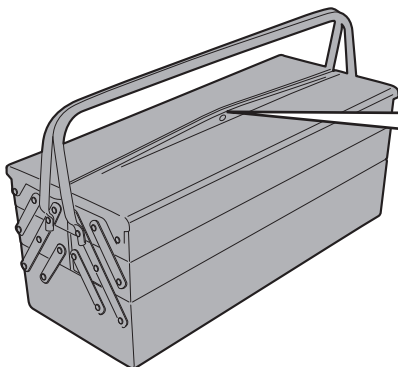

ES4126 - ES4126K

ESTENSIONE CAVALLETTO LATERALE - SIDE STAND EXTENSION - FUSSVERBREITERUNGEN FÜR SEITENSTÄNDER
ZIJSTANDAARD EXTENSIE - EXTENSIÓN DEL CABALLETE LATERAL - EXTENSÃO DO CAVALETE LATERAL

KAWASAKI VERSYS 1000 (2017/2019)

ATTENZIONE: IL MONTAGGIO DELL' ESTENSIONE DEL CAVALLETTO, POTREBBE LIMITARE IL GRADO DI LIBERTÀ DI INCLINAZIONE DELLA MOTO.
APPLICARE ALCUNE GOCCE DI FRENA FILETTI SULLE VITI DI FISSAGGIO.

ATTENTION: MOUNTING OF STAND EXTENSION, COULD LIMIT LEAN ANGLE.
APPLY SOME THREADLOCK ON THE SCREWS

ATTENTION: MONTAGE DE L'EXTENSION DU PEULEMENT, POURRAIT LIMITER L'ANGLE D'INCLINAISON.
APPLIQUER UN PEU DE FREIN-FILET SUR LES VIS

ACHTUNG: DER ANBAU DER FUSSVERBREITERUNGEN FÜR SEITENSTÄNDER KANN EINFLUSS AUF DIE SCHRÄGLAGENFREIHEIT DES FAHRZEUGS HABEN.
BRINGEN SIE ETWAS GEWINDEKLE AUF DEN SCHRAUBEN

ATENCIÓN: MONTAJE DE EXTENSIÓN SOPORTE, PODRÍA LIMITAR ÁNGULO DE INCLINACIÓN.
APLIQUE UN POCO DE FIJADOR DE ROSCAS EN LOS TORNILLOS

ATENÇÃO: MONTAGEM DE SUPORTE DE EXTENSÃO, PODERIA LIMITAR O ÂNGULO DE INCLINAÇÃO.
APLIQUE UM POUCO DE MASSA DE BLOQUEIO DE ROSCAS NOS PARAFUSOS