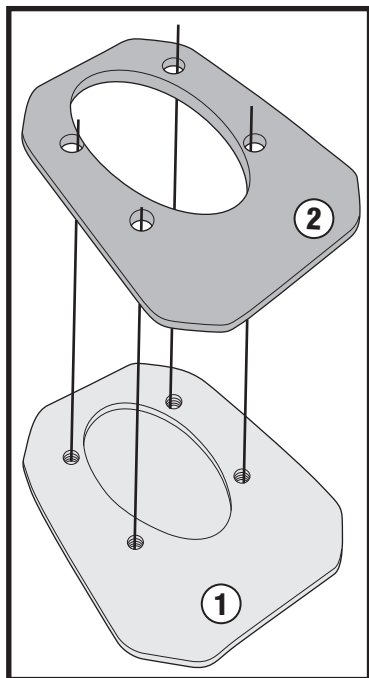

ATENCIÓN: MONTAJE DE EXTENSIÓN SOPORTE, PODRÍA LIMITAR ÁNGULO DE INCLINACIÓN.
APLIQUE UN POCO DE FIJADOR DE ROSCAS EN LOS TORNILLOS

ATENÇÃO: MONTAGEM DE SUPORTE DE EXTENSÃO, PODERIA LIMITAR O ÂNGULO DE INCLINAÇÃO.
APLIQUE UM POUCO DE MASSA DE BLOQUEIO DE ROSCAS NOS PARAFUSOS

ES4126 - ES4126K

ESTENSIONE CAVALLETTO LATERALE - SIDE STAND EXTENSION - FUSSVERBREITERUNGEN FÜR SEITENSTÄNDER

ZIJSTANDAARD EXTENSIE - EXTENSIÓN DEL CABALLETE LATERAL - EXTENSÃO DO CAVALETE LATERAL

KAWASAKI VERSYS 1000 (2017/2019)