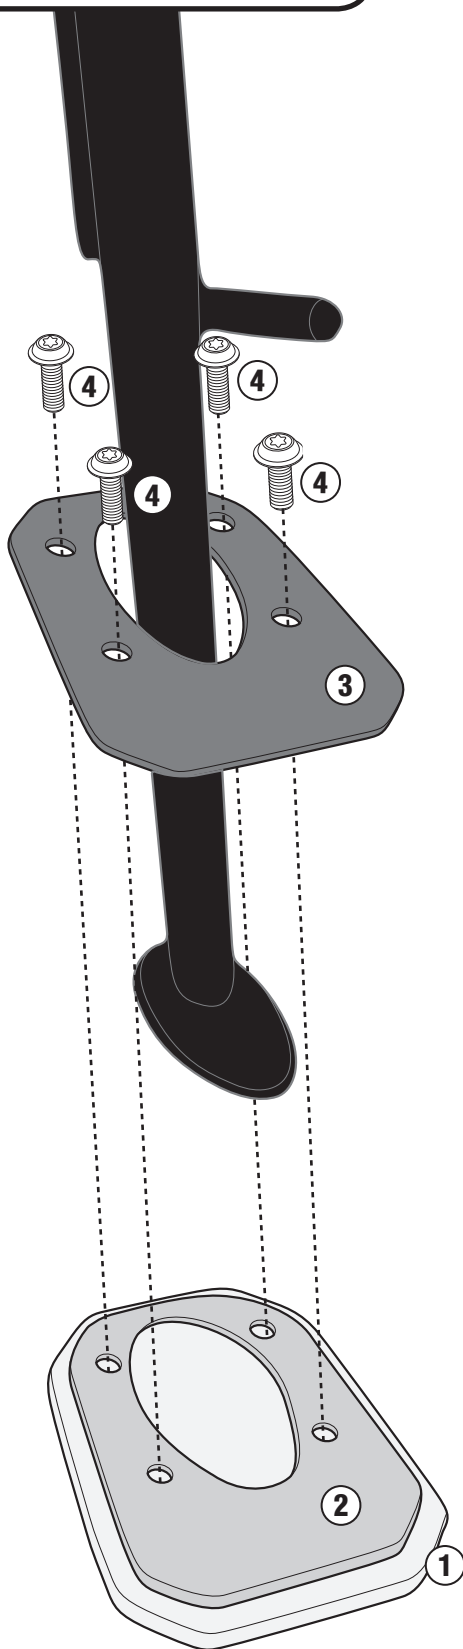

ES4126 - ES4126K

ESTENSIONE CAVALLETTO LATERALE - SIDE STAND EXTENSION - FUSSVERBREITERUNGEN FÜR SEITENSTÄNDER

ZIJSTANDAARD EXTENSIE - EXTENSIÓN DEL CABALLETE LATERAL - EXTENSÃO DO CAVALETE LATERAL

KAWASAKI VERSYS 1000 (2017/2019)

KAWASAKI VERSYS 1000 (2017/2018)

ES4126 - ES4126K

ESTENSIONE CAVALLETTO LATERALE - SIDE STAND EXTENSION - FUSSVERBREITERUNGEN FÜR SEITENSTÄNDER
ZIJSTANDAARD EXTENSIE - EXTENSIÓN DEL CABALLETE LATERAL - EXTENSÃO DO CAVALETE LATERAL