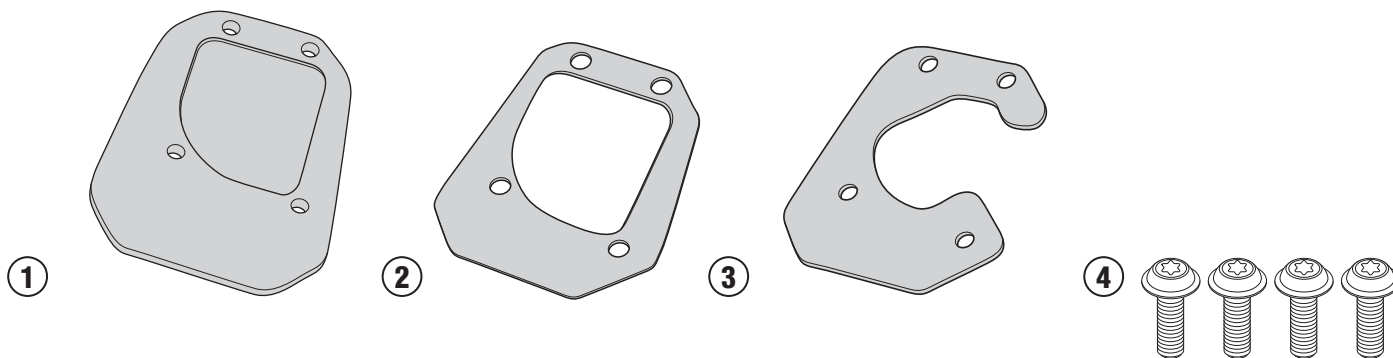

ES5103 - ES5103K

ESTENSIONE CAVALLETTO LATERALE - SIDE STAND EXTENSION - FUSSVERBREITERUNGEN FÜR SEITENSTÄNDER

ZIJSTANDAARD EXTENSIE - EXTENSIÓN DEL CABALLETE LATERAL - EXTENSÃO DO CAVALETE LATERAL

BMW F800GS ADVENTURE (2008 - 2017) BMW F800GS (2008 - 2017)

N°	Descrizione	Caratteristiche	Codice	Quantità
1	Supporto inferiore - Lower support - Support inférieur - Soporte inferior - Untere Halterung - Suporte inferior	-	GL3446	1
2	Supporto - Support - Support Halterung - Soporte - Apoio	-	GL3447	1
3	Supporto superiore - Support higher - Support supérieur Halterung höher - Soporte superior - Apoio superior	-	GL3448	1
4	Vite - Screw Vis - Schraube Tornillo - Parafuso	-	M5x10 INOX	4