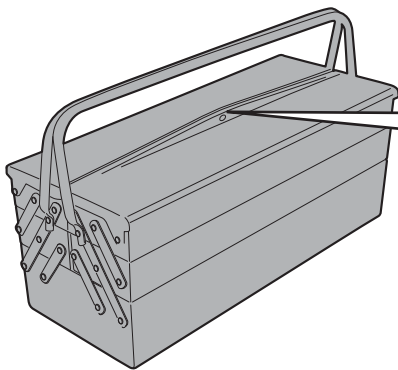

ES5103 - ES5103K

ESTENSIONE CAVALLETTO LATERALE - SIDE STAND EXTENSION - FUSSVERBREITERUNGEN FÜR SEITENSTÄNDER
ZIJSTANDAARD EXTENSIE - EXTENSIÓN DEL CABALLETE LATERAL - EXTENSÃO DO CAVALETE LATERAL

BMW F800GS ADVENTURE (2008 - 2017) BMW F800GS (2008 - 2017)

ATTENZIONE: IL MONTAGGIO DELL' ESTENSIONE DEL CAVALLETTO, POTREBBE LIMITARE IL GRADO DI LIBERTÀ DI INCLINAZIONE DELLA MOTO.
APPLICARE ALCUNE GOCCE DI FRENA FILETTI SULLE VITI DI FISSAGGIO.

ATTENTION: MOUNTING OF STAND EXTENSION, COULD LIMIT LEAN ANGLE.
APPLY SOME THREADLOCK ON THE SCREWS

ATTENTION: MONTAGE DE L'EXTENSION DU PEULEMENT, POURRAIT LIMITER L'ANGLE D'INCLINAISON.
APPLIQUER UN PEU DE FREIN-FILET SUR LES VIS

ACHTUNG: DER ANBAU DER FUSSVERBREITERUNGEN FÜR SEITENSTÄNDER KANN EINFLUSS AUF DIE SCHRÄGLAGENFREIHEIT DES FAHRZEUGS HABEN.
BRINGEN SIE ETWAS GEWINDEKLE AUF DEN SCHRAUBEN

ATENCIÓN: MONTAJE DE EXTENSIÓN SOPORTE, PODRÍA LIMITAR ÁNGULO DE INCLINACIÓN.
APLIQUE UN POCO DE FIJADOR DE ROSCAS EN LOS TORNILLOS

ATENÇÃO: MONTAGEM DE SUPORTE DE EXTENSÃO, PODERIA LIMITAR O ÂNGULO DE INCLINAÇÃO.
APLIQUE UM POUCO DE MASSA DE BLOQUEIO DE ROSCAS NOS PARAFUSOS

T 25