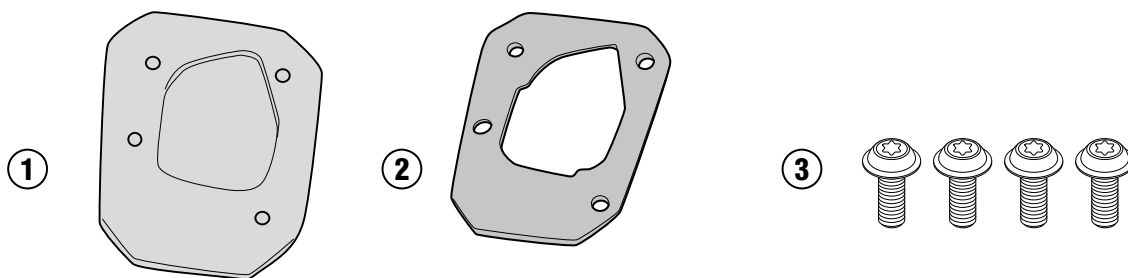

ES5126 - ES5126K

ESTENSIONE CAVALLETTO LATERALE - SIDE STAND EXTENSION - FUSSVERBREITERUNGEN FÜR SEITENSTÄNDER
ZIJSTANDAARD EXTENSIE - EXTENSIÓN DEL CABALLETE LATERAL - EXTENSÃO DO CAVALETE LATERAL

BMW G310GS (2017/2018)

N°	Descrizione	Caratteristiche	Codice	Quantità
1	Supporto inferiore - Lower support - Support inférieur - Soporte inferior - Untere Halterung - Suporte inferior	Spessore 6mm	GL3747	1
2	Supporto Centrale - Central support - Support centrale - Soporte Central - Halterung Zentrale - Suporte Central	Spessore 2mm	GL3748	1
3	Vite - Screw Vis - Schraube Tornillo - Parafuso	58TORX	M5x8 INOX	4