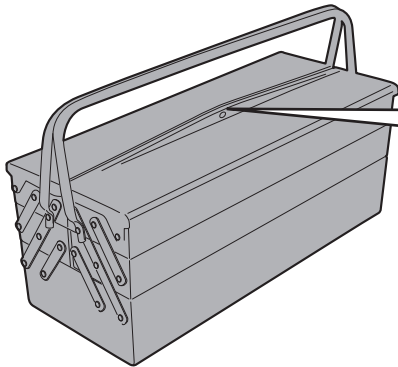

ES5134 - ES5134K

ESTENSIONE CAVALLETTO LATERALE - SIDE STAND EXTENSION - FUSSVERBREITERUNGEN FÜR SEITENSTÄNDER
ZIJSTANDAARD EXTENSIE - EXTENSIÓN DEL CABALLETE LATERAL - EXTENSÃO DO CAVALETE LATERAL

BMW F850GS ADVENTURE (2019)

ATTENZIONE: IL MONTAGGIO DELL' ESTENSIONE DEL CAVALLETTO, POTREBBE LIMITARE IL GRADO DI LIBERTÀ DI INCLINAZIONE DELLA MOTO.
APPLICARE ALCUNE GOCCE DI FRENA FILETTI SULLE VITI DI FISSAGGIO.

ATTENTION: MOUNTING OF STAND EXTENSION, COULD LIMIT LEAN ANGLE.
APPLY SOME THREADLOCK ON THE SCREWS

ATTENTION: MONTAGE DE L'EXTENSION DU PEULEMENT, POURRAIT LIMITER L'ANGLE D'INCLINAISON.
APPLIQUER UN PEU DE FREIN-FILET SUR LES VIS

ACHTUNG: DER ANBAU DER FUSSVERBREITERUNGEN FÜR SEITENSTÄNDER KANN EINFLUSS AUF DIE SCHRÄGLAGENFREIHEIT DES FAHRZEUGS HABEN.
BRINGEN SIE ETWAS GEWINDEKLE AUF DEN SCHRAUBEN

ATENCIÓN: MONTAJE DE EXTENSIÓN SOPORTE, PODRÍA LIMITAR ÁNGULO DE INCLINACIÓN.
APLIQUE UN POCO DE FIJADOR DE ROSCAS EN LOS TORNILLOS

ATENÇÃO: MONTAGEM DE SUPORTE DE EXTENSÃO, PODERIA LIMITAR O ÂNGULO DE INCLINAÇÃO.
APLIQUE UM POUCO DE MASSA DE BLOQUEIO DE ROSCAS NOS PARAFUSOS

T 25