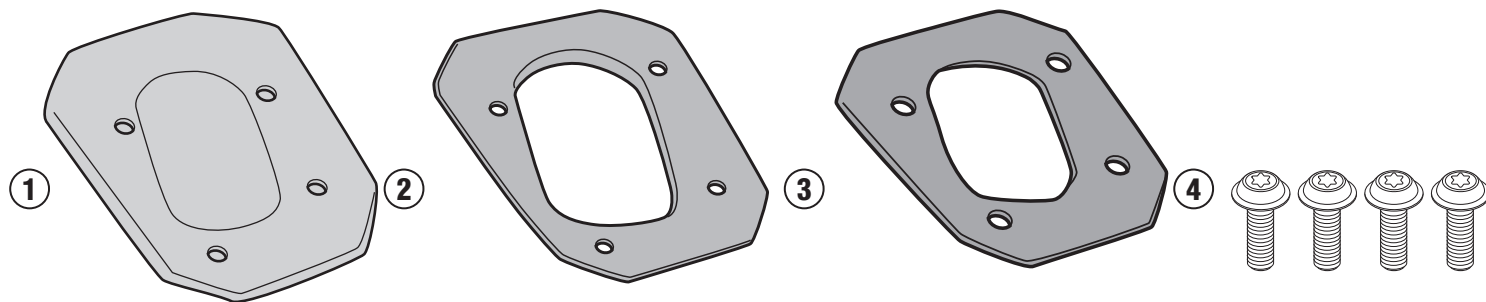

ES5134 - ES5134K

ESTENSIONE CAVALLETTO LATERALE - SIDE STAND EXTENSION - FUSSVERBREITERUNGEN FÜR SEITENSTÄNDER

ZIJSTANDAARD EXTENSIE - EXTENSIÓN DEL CABALLETE LATERAL - EXTENSÃO DO CAVALETE LATERAL

BMW F850GS ADVENTURE (2019)

N°	Descrizione	Caratteristiche	Codice	Quantità
1	Supporto inferiore - Lower support - Support inférieur - Soporte inferior - Untere Halterung - Suporte inferior	Alluminio Sp.6mm	GL4229	1
2	Supporto Centrale - Central support - Support centrale - Soporte Central - Halterung Zentrale - Suporte Central	Inox Sp.1,5mm	GL4230	1
3	Supporto superiore - Support higher - Support supérieur - Halterung höher - Soporte superior - Apoio superior	Inox Sp.2,5mm	GL4231	1
4	Vite - Screw Vis - Schraube Tornillo - Parafuso	-	M5x10 INOX	4