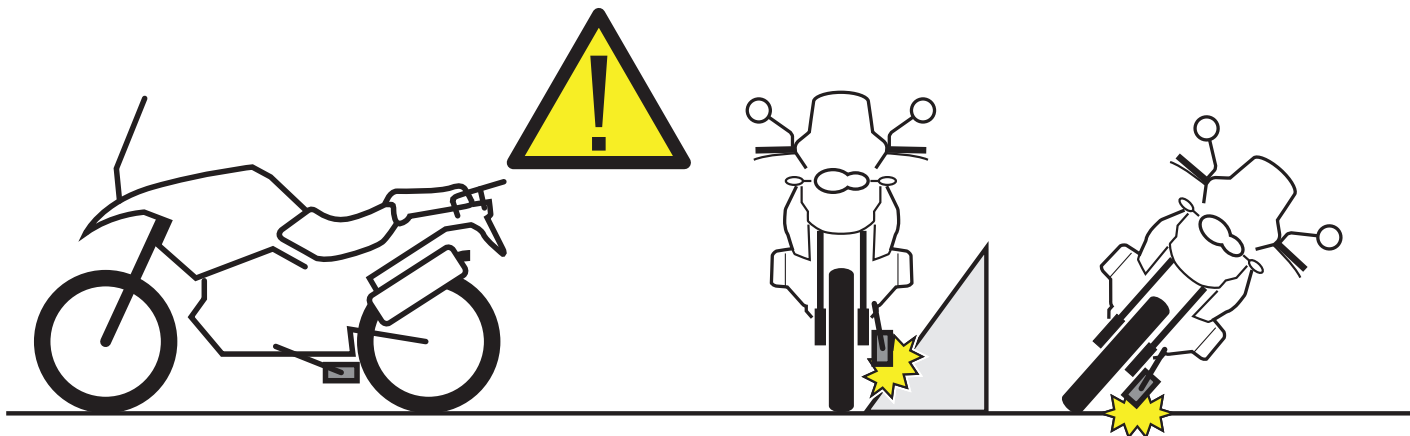

ES7412 - ES7412K

ESTENSIONE CAVALLETTO LATERALE - SIDE STAND EXTENSION - FUSSVERBREITERUNGEN FÜR SEITENSTÄNDER
ZIJSTANDAARD EXTENSIE - EXTENSIÓN DEL CABALLETE LATERAL - EXTENSÃO DO CAVALETE LATERAL

DUCATI MULTISTRADA 950S (2019)

ATTENZIONE: IL MONTAGGIO DELL' ESTENSIONE DEL CAVALLETTO, POTREBBE LIMITARE IL GRADO DI LIBERTÀ DI INCLINAZIONE DELLA MOTO.
APPLICARE ALCUNE GOCCE DI FRENA FILETTI SULLE VITI DI FISSAGGIO.

ATTENTION: MOUNTING OF STAND EXTENSION, COULD LIMIT LEAN ANGLE.
APPLY SOME THREADLOCK ON THE SCREWS

ATTENTION: MONTAGE DE L'EXTENSION DU PEUPEMENT, POURRAIT LIMITER L'ANGLE D'INCLINAISON.
APPLIQUER UN PEU DE FREIN-FILET SUR LES VIS

ACHTUNG: DER ANBAU DER FUSSVERBREITERUNGEN FÜR SEITENSTÄNDER KANN EINFLUSS AUF DIE SCHRÄGLAGENFREIHEIT DES FAHRZEUGS HABEN.
BRINGEN SIE ETWAS GEWINDEKLE AUF DEN SCHRAUBEN

ATENCIÓN: MONTAJE DE EXTENSIÓN SOPORTE, PODRÍA LIMITAR ÁNGULO DE INCLINACIÓN.
APLIQUE UN POCO DE FIJADOR DE ROSCAS EN LOS TORNILLOS

ATENÇÃO: MONTAGEM DE SUPORTE DE EXTENSÃO, PODERIA LIMITAR O ÂNGULO DE INCLINAÇÃO.
APLIQUE UM POUCO DE MASSA DE BLOQUEIO DE ROSCAS NOS PARAFUSOS

T 25