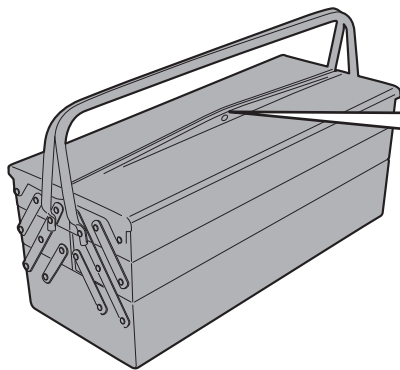

ES7412 - ES7412K

ESTENSIONE CAVALLETTO LATERALE - SIDE STAND EXTENSION - FUSSVERBREITERUNGEN FÜR SEITENSTÄNDER
ZIJSTANDAARD EXTENSIE - EXTENSIÓN DEL CABALLETE LATERAL - EXTENSÃO DO CAVALETE LATERAL

DUCATI MULTISTRADA 950S (2019)

ATTENZIONE: IL MONTAGGIO DELL' ESTENSIONE DEL CAVALLETTO, POTREBBE LIMITARE IL GRADO DI LIBERTÀ DI INCLINAZIONE DELLA MOTO.
APPLICARE ALCUNE GOCCE DI FRENA FILETTI SULLE VITI DI FISSAGGIO.

ATTENTION: MOUNTING OF STAND EXTENSION, COULD LIMIT LEAN ANGLE.
APPLY SOME THREADLOCK ON THE SCREWS

ATTENTION: MONTAGE DE L'EXTENSION DU PEUPEMENT, POURRAIT LIMITER L'ANGLE D'INCLINAISON.
APPLIQUER UN PEU DE FREIN-FILET SUR LES VIS

ACHTUNG: DER ANBAU DER FUSSVERBREITERUNGEN FÜR SEITENSTÄNDER KANN EINFLUSS AUF DIE SCHRÄGLAGENFREIHEIT DES FAHRZEUGS HABEN.
BRINGEN SIE ETWAS GEWINDEKLE AUF DEN SCHRAUBEN

ATENCIÓN: MONTAJE DE EXTENSIÓN SOPORTE, PODRÍA LIMITAR ÁNGULO DE INCLINACIÓN.
APLIQUE UN POCO DE FIJADOR DE ROSCAS EN LOS TORNILLOS

ATENÇÃO: MONTAGEM DE SUPORTE DE EXTENSÃO, PODERIA LIMITAR O ÂNGULO DE INCLINAÇÃO.
APLIQUE UM POUCO DE MASSA DE BLOQUEIO DE ROSCAS NOS PARAFUSOS

T 25