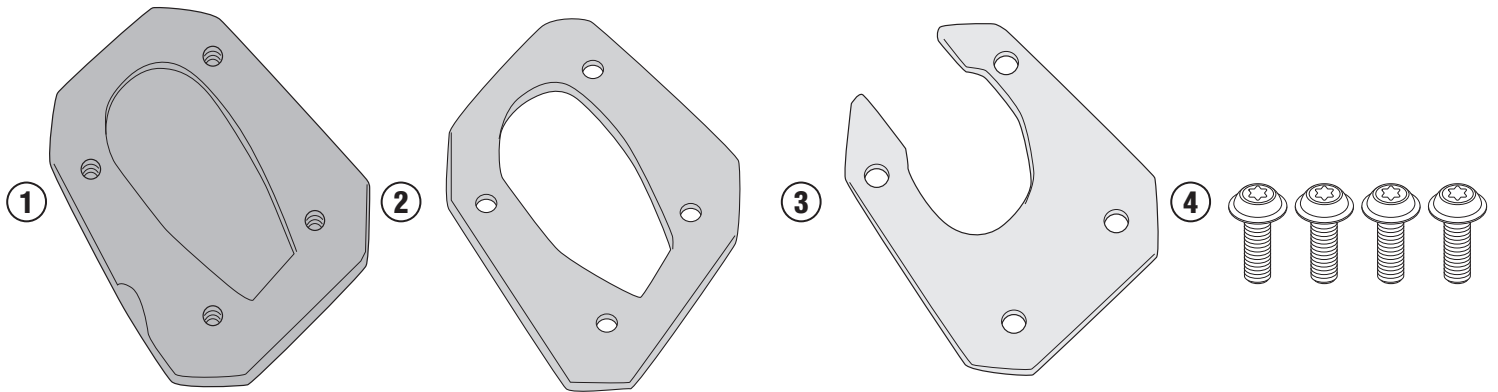

ES7710 - ES7710K

ESTENSIONE CAVALLETTO LATERALE - SIDE STAND EXTENSION - FUSSVERBREITERUNGEN FÜR SEITENSTÄNDER
ZIJSTANDAARD EXTENSIE - EXTENSIÓN DEL CABALLETE LATERAL - EXTENSÃO DO CAVALETE LATERAL

KTM 790 ADVENTURE (2019)

N°	Descrizione	Caratteristiche	Codice	Quantità
1	Supporto inferiore - Lower support - Support inférieur - Soporte inferior - Untere Halterung - Suporte inferior	Alluminio Sp.6mm	GL4207	1
2	Supporto Centrale - Central support - Support centrale - Soporte Central - Halterung Zentrale - Suporte Central	Inox Sp.2mm	GL4206	1
3	Supporto superiore - Support higher - Support supérieur - Halterung höher - Soporte superior - Apoio superior	Inox Sp.2mm	GL4205	1
4	Vite - Screw Vis - Schraube Tornillo - Parafuso	-	M5x10 INOX	4