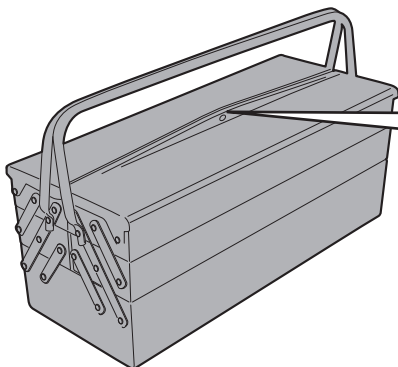

ES8203 - ES8203K

ESTENSIONE CAVALLETTO LATERALE - SIDE STAND EXTENSION - FUSSVERBREITERUNGEN FÜR SEITENSTÄNDER
ZIJSTANDAARD EXTENSIE - EXTENSIÓN DEL CABALLETE LATERAL - EXTENSÃO DO CAVALETE LATERAL

MOTO GUZZI V85 TT (2019)

ATTENZIONE: IL MONTAGGIO DELL' ESTENSIONE DEL CAVALLETTO, POTREBBE LIMITARE IL GRADO DI LIBERTÀ DI INCLINAZIONE DELLA MOTO.
APPLICARE ALCUNE GOCCE DI FRENA FILETTI SULLE VITI DI FISSAGGIO.

ATTENTION: MOUNTING OF STAND EXTENSION, COULD LIMIT LEAN ANGLE.
APPLY SOME THREADLOCK ON THE SCREWS

ATTENTION: MONTAGE DE L'EXTENSION DU PEULEMENT, POURRAIT LIMITER L'ANGLE D'INCLINAISON.
APPLIQUER UN PEU DE FREIN-FILET SUR LES VIS

ACHTUNG: DER ANBAU DER FUSSVERBREITERUNGEN FÜR SEITENSTÄNDER KANN EINFLUSS AUF DIE SCHRÄGLAGENFREIHEIT DES FAHRZEUGS HABEN.
BRINGEN SIE ETWAS GEWINDEKLE AUF DEN SCHRAUBEN

ATENCIÓN: MONTAJE DE EXTENSIÓN SOPORTE, PODRÍA LIMITAR ÁNGULO DE INCLINACIÓN.
APLIQUE UN POCO DE FIJADOR DE ROSCAS EN LOS TORNILLOS

ATENÇÃO: MONTAGEM DE SUPORTE DE EXTENSÃO, PODERIA LIMITAR O ÂNGULO DE INCLINAÇÃO.
APLIQUE UM POUCO DE MASSA DE BLOQUEIO DE ROSCAS NOS PARAFUSOS