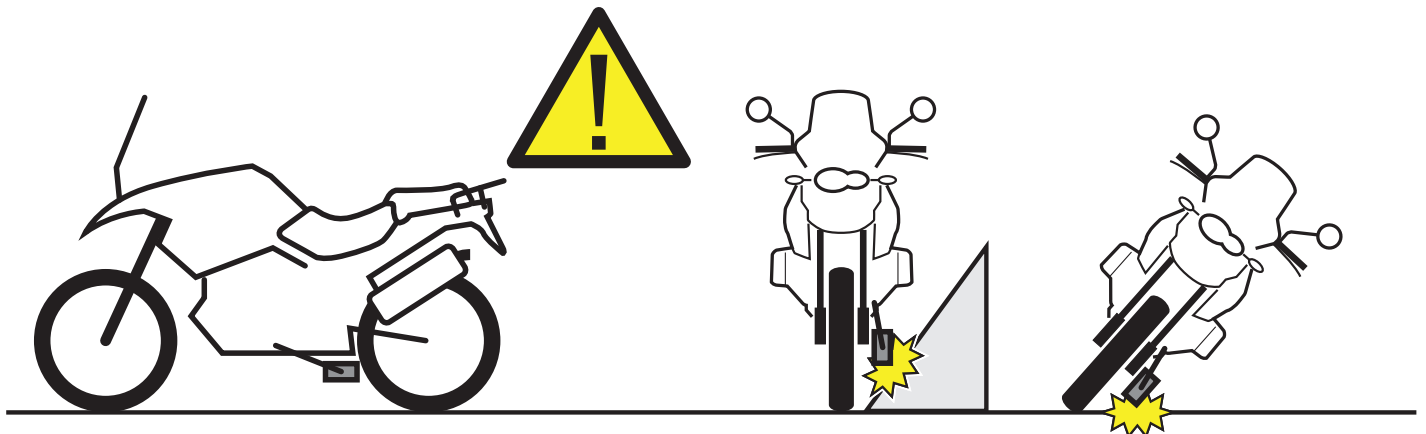

ES8203 - ES8203K

ESTENSIONE CAVALLETTO LATERALE - SIDE STAND EXTENSION - FUSSVERBREITERUNGEN FÜR SEITENSTÄNDER
ZIJSTANDAARD EXTENSIE - EXTENSIÓN DEL CABALLETE LATERAL - EXTENSÃO DO CAVALETE LATERAL

MOTO GUZZI V85 TT (2019)

ATTENZIONE: IL MONTAGGIO DELL' ESTENSIONE DEL CAVALLETTO, POTREBBE LIMITARE IL GRADO DI LIBERTÀ DI INCLINAZIONE DELLA MOTO.
APPLICARE ALCUNE GOCCE DI FRENA FILETTI SULLE VITI DI FISSAGGIO.

ATTENTION: MOUNTING OF STAND EXTENSION, COULD LIMIT LEAN ANGLE.
APPLY SOME THREADLOCK ON THE SCREWS

ATTENTION: MONTAGE DE L'EXTENSION DU PEULEMENT, POURRAIT LIMITER L'ANGLE D'INCLINAISON.
APPLIQUER UN PEU DE FREIN-FILET SUR LES VIS

ACHTUNG: DER ANBAU DER FUSSVERBREITERUNGEN FÜR SEITENSTÄNDER KANN EINFLUSS AUF DIE SCHRÄGLAGENFREIHEIT DES FAHRZEUGS HABEN.
BRINGEN SIE ETWAS GEWINDEKLE AUF DEN SCHRAUBEN

ATENCIÓN: MONTAJE DE EXTENSIÓN SOPORTE, PODRÍA LIMITAR ÁNGULO DE INCLINACIÓN.
APLIQUE UN POCO DE FIJADOR DE ROSCAS EN LOS TORNILLOS

ATENÇÃO: MONTAGEM DE SUPORTE DE EXTENSÃO, PODERIA LIMITAR O ÂNGULO DE INCLINAÇÃO.
APLIQUE UM POUCO DE MASSA DE BLOQUEIO DE ROSCAS NOS PARAFUSOS