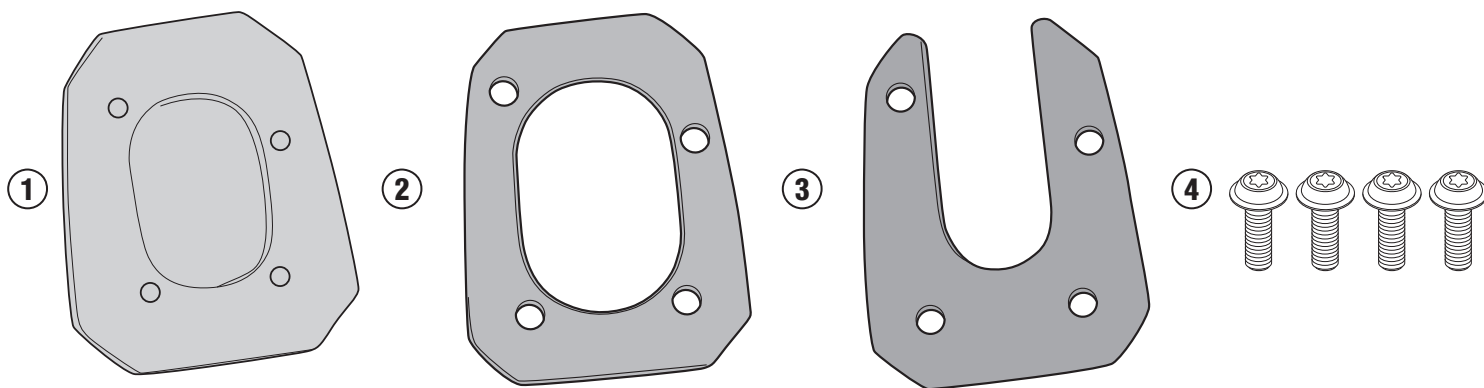

# ES8203 - ES8203K

ESTENSIONE CAVALLETTO LATERALE - SIDE STAND EXTENSION - FUSSVERBREITERUNGEN FÜR SEITENSTÄNDER  
ZIJSTANDAARD EXTENSIE - EXTENSIÓN DEL CABALLETE LATERAL - EXTENSÃO DO CAVALETE LATERAL

## MOTO GUZZI V85 TT (2019)

N°	Descrizione	Caratteristiche	Codice	Quantità
1	Supporto inferiore - Lower support - Support inférieur - Soporte inferior - Untere Halterung - Suporte inferior	Alluminio Sp.6mm	GL4240AG	1
2	Supporto Centrale - Central support - Support centrale - Soporte Central - Halterung Zentrale - Suporte Central	Inox Sp.2,5mm	GL4241SA	1
3	Supporto superiore - Support higher - Support supérieur - Halterung höher - Soporte superior - Apoio superior	Inox Sp.1,5mm	GL4242SA	1
4	Vite - Screw Vis - Schraube Tornillo - Parafuso	-	M5x10 INOX	4