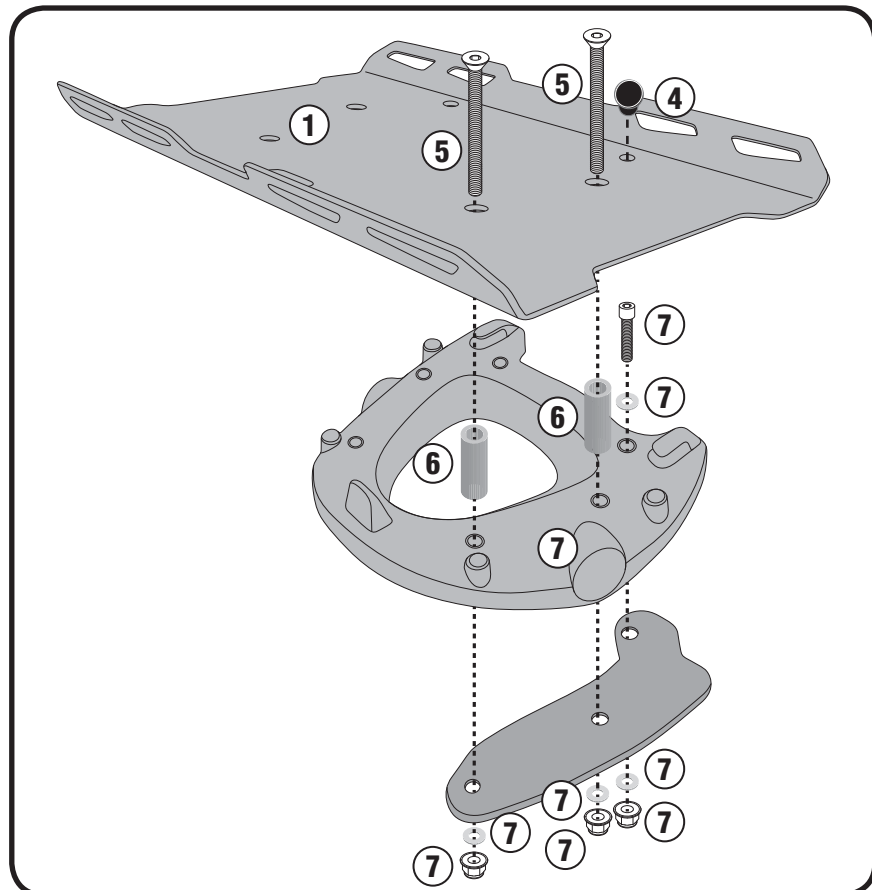

EX2M

N°	Descrizione	Caratteristiche	Codice	Quantità
1	Supporto - Support - Support Halterung - Soporte - Apoio	-	EX2M	1
2	Vite - Screw Vis - Schraube Tornillo - Parafuso	TSP M6x20	620TSP	4
3	Dado - Bolt - Ecrou Mutter - Tuerca - Porca	Auto Bloccante Flangiato M6	6DADIAFLN	4
4	Copriforo - Bolt Cap Cache Trou - Stopslock Tapa Agujero - Tampa do Orifício	-	Z221	2
5	Vite - Screw Vis - Schraube Tornillo - Parafuso	TSP M6x60	660TSP	4
6	Distanziale - Spacer Entretoise - Distanzstueck - Distanciador	Ø12x35 Foro 8FET	C12L35F8FET	4
7	Particolari Inclusi Nel Kit Viteria Della Piastra Components Included In The Fitting Kit Of The Plate Pièces Incluses Dans Le Kit De Vis De La Platine Die Einzelnen Teile Sind Bei Montagekit Der Platte Enthalten Despieces Incluidos En El Kit De Anclajes De La Parrilla Explodiu incluído no Kit as âncoras da grelha	-	-	-

MAX LOAD 6KG

EX2M

EX2M + SR/FZ

EX2M

EX2M + M5/M7/M5M/M6M

EX2M