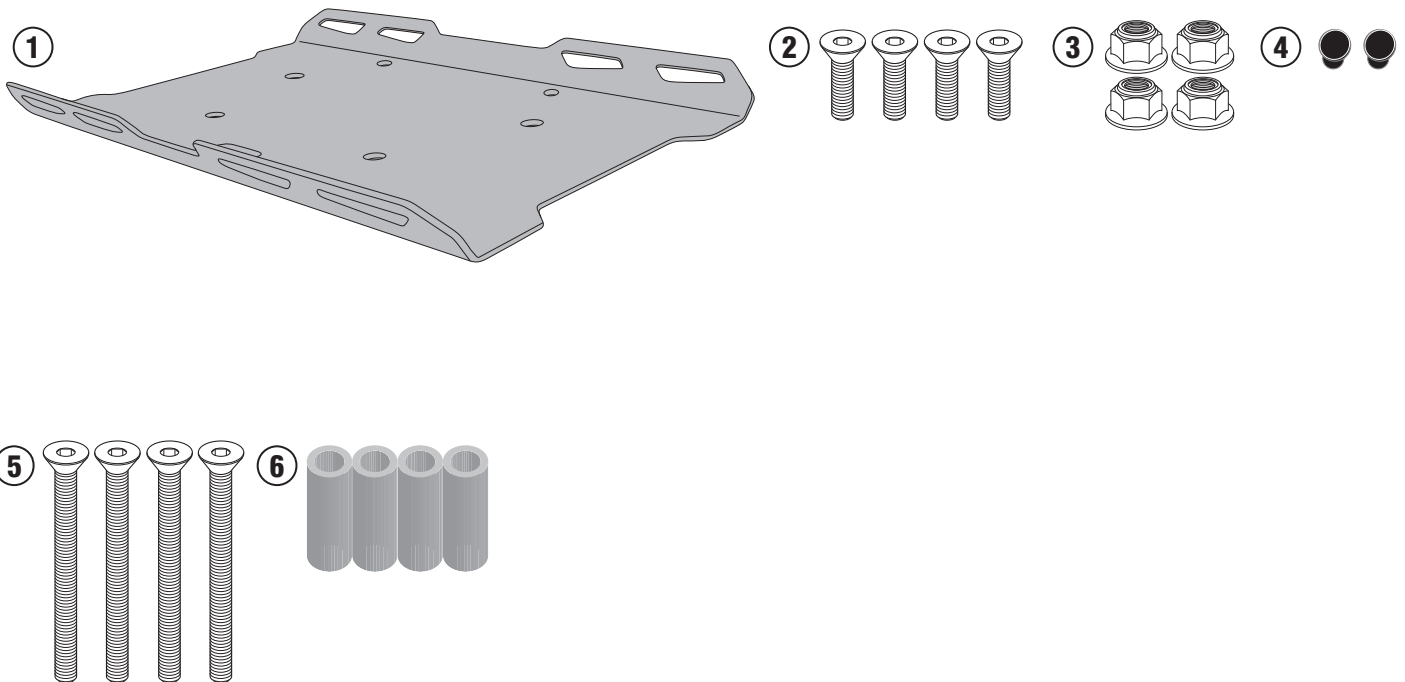

EX2M

N°	Descrizione	Caratteristiche	Codice	Quantità
1	Supporto - Support - Support Halterung - Soporte - Apoio	-	EX2M	1
2	Vite - Screw Vis - Schraube Tornillo - Parafuso	TSP M6x20	620TSP	4
3	Dado - Bolt - Ecrou Mutter - Tuerca - Porca	Auto Bloccante Flangiato M6	6DADIAFLN	4
4	Copriforo - Bolt Cap Cache Trou - Stopslock Tapa Agujero - Tampa do Orifício	-	Z221	2
5	Vite - Screw Vis - Schraube Tornillo - Parafuso	TSP M6x60	660TSP	4
6	Distanziale - Spacer Entretoise - Distanzstueck - Distanciador	Ø12x35 Foro 8FET	C12L35F8FET	4
7	Particolari Inclusi Nel Kit Viteria Della Piastra Components Included In The Fitting Kit Of The Plate Pièces Incluses Dans Le Kit De Vis De La Platine Die Einzelnen Teile Sind Bei Montagekit Der Platte Enthalten Despieces Incluidos En El Kit De Anclajes De La Parrilla Explodiu incluído no Kit as âncoras da grelha	-	-	-

MAX LOAD 6KG

EX2M

EX2M + SR/FZ

EX2M

EX2M + M5/M7/M5M/M6M

EX2M