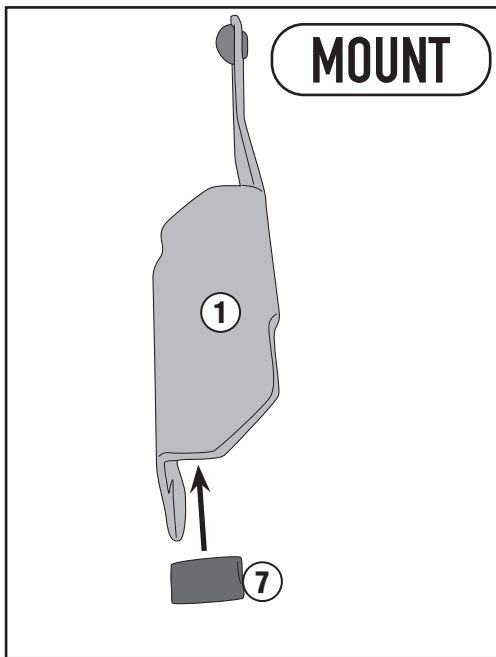

FB1178 – KFB1178

Traversino – Fairing upper bracket – Support gps pour carenage – Barra –
Halterung zur montage am windschild – Suporte

HONDA CRF1100L AFRICA TWIN ADVENTURE SPORTS (2020)

N°	Descrizione/Description	Caratteristiche/Features	Codice/Code	Quantità/Quantity
1	Supporto laterale - Lower frame Support latéral - Soporte lateral Untere Halterung - Suporte lateral	-	GL4428DXV GL4428SXV	2 (Right/Left)
2	Supporto - Support - Support Halterung - Soporte - Apoio	-	V973	1
3	Vite - Screw Vis - Schraube Tornillo - Parafuso	TBEIFF M6x16	616TBEIFF	2
4	Vite - Screw Vis - Schraube Tornillo - Parafuso	TBEIFL M6x20	620TBEIFL	4
5	Rondella spaccata - Split washer Scheibe - Rondelle fendue Arandela seccionada - Arruela quebrada	Ø6	Z1063	2
6	Rondella - Washer Rondelle - Scheibe Arandela - Arruela	Foro Ø6mm Esterno Ø18mm Sp.1,5mm	618RON	4
7	Protezione In Gomma - Protective Rubber Pad Protection En Caoutchouc - Schutzgummi Goma Protectora - Borracha de proteção	L 20mm	Z2296	1

FB1178 - KFB1178

Traversino - Fairing upper bracket - Support gps pour carenage - Barra -

Halterung zur montage am windschild - Suporte

HONDA CRF1100L AFRICA TWIN ADVENTURE SPORTS (2020)

FB1178 - KFB1178

Traversino - Fairing upper bracket - Support gps pour carenage - Barra -

Halterung zur montage am windschild - Suporte

HONDA CRF1100L AFRICA TWIN ADVENTURE SPORTS (2020)

LEFT SIDE/RIGHT SIDE

FB1178 - KFB1178

Traversino - Fairing upper bracket - Support gps pour carenage - Barra -