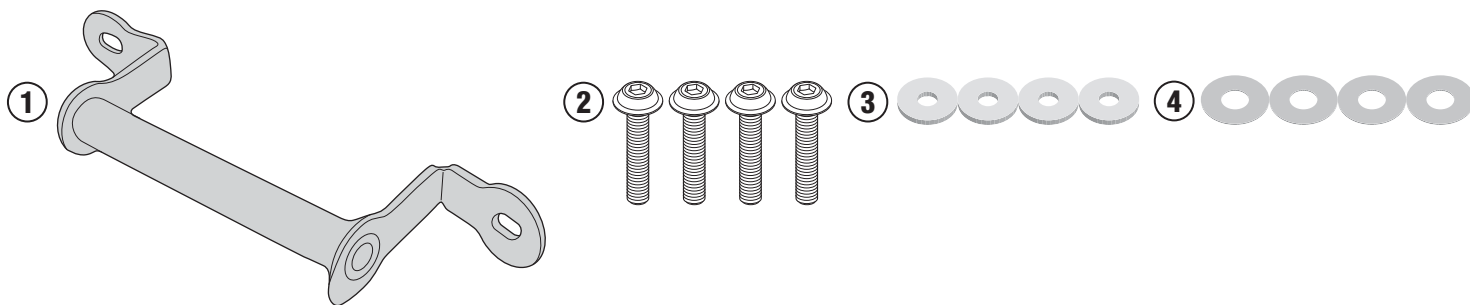

**FB2130 – KFB2130**  
**Traversino – Fairing upper bracket – Support gps pour carenage – Barra –**  
**Halterung zur montage am windschild – Suporte**  
**YAMAHA MT-07 TRACER (2016)**

N°	Descrizione	Caratteristiche	Codice	Quantità
1	Supporto - Support - Support Halterung - Soporte - Apoio	-	FB2130V	1
2	Vite - Screw Vis - Schraube Tornillo - Parafuso	TBEIFX M5x25	525TBEIFX	4
3	Rondella - Washer - Rondelle Scheibe - Arandela - Arruela	-	ORONG	4
4	Rondella - Washer - Rondelle Scheibe - Arandela - Arruela	-	Z1979	4

# FB2130 - KFB2130

Traversino - Fairing upper bracket - Support gps pour carenage - Barra -  
Halterung zur montage am windschild - Suporte  
**YAMAHA MT-07 TRACER (2016)**