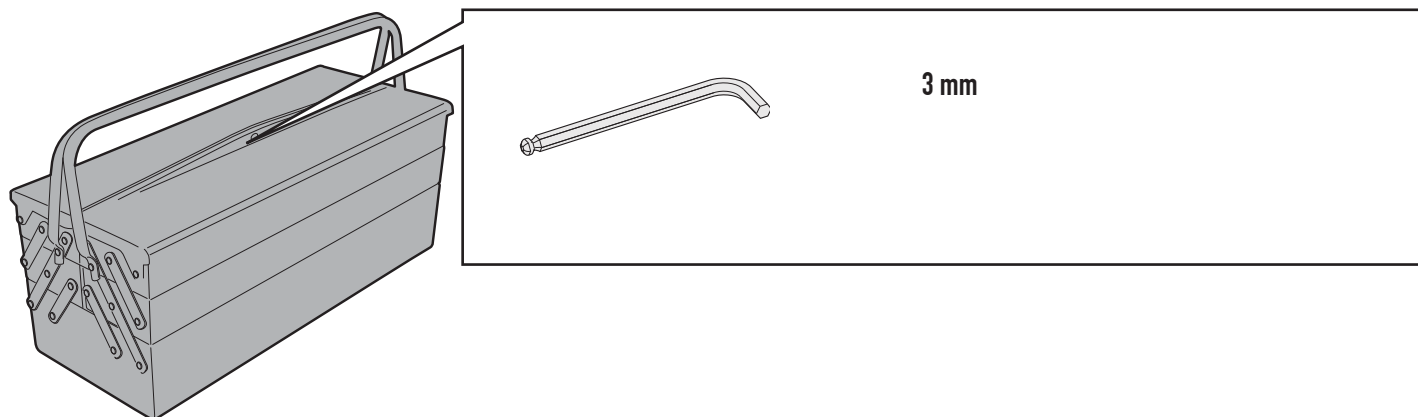

**FB2130 – KFB2130**  
**Traversino – Fairing upper bracket – Support gps pour carenage – Barra –**  
**Halterung zur montage am windschild – Suporte**  
**YAMAHA MT-07 TRACER (2016)**

N°	Descrizione	Caratteristiche	Codice	Quantità
1	Supporto - Support - Support Halterung - Soporte - Apoio	-	FB2130V	1
2	Vite - Screw Vis - Schraube Tornillo - Parafuso	TBEIFX M5x25	525TBEIFX	4
3	Rondella - Washer - Rondelle Scheibe - Arandela - Arruela	-	ORONG	4
4	Rondella - Washer - Rondelle Scheibe - Arandela - Arruela	-	Z1979	4

# FB2130 - KFB2130

Traversino - Fairing upper bracket - Support gps pour carenage - Barra -  
Halterung zur montage am windschild - Suporte  
**YAMAHA MT-07 TRACER (2016)**