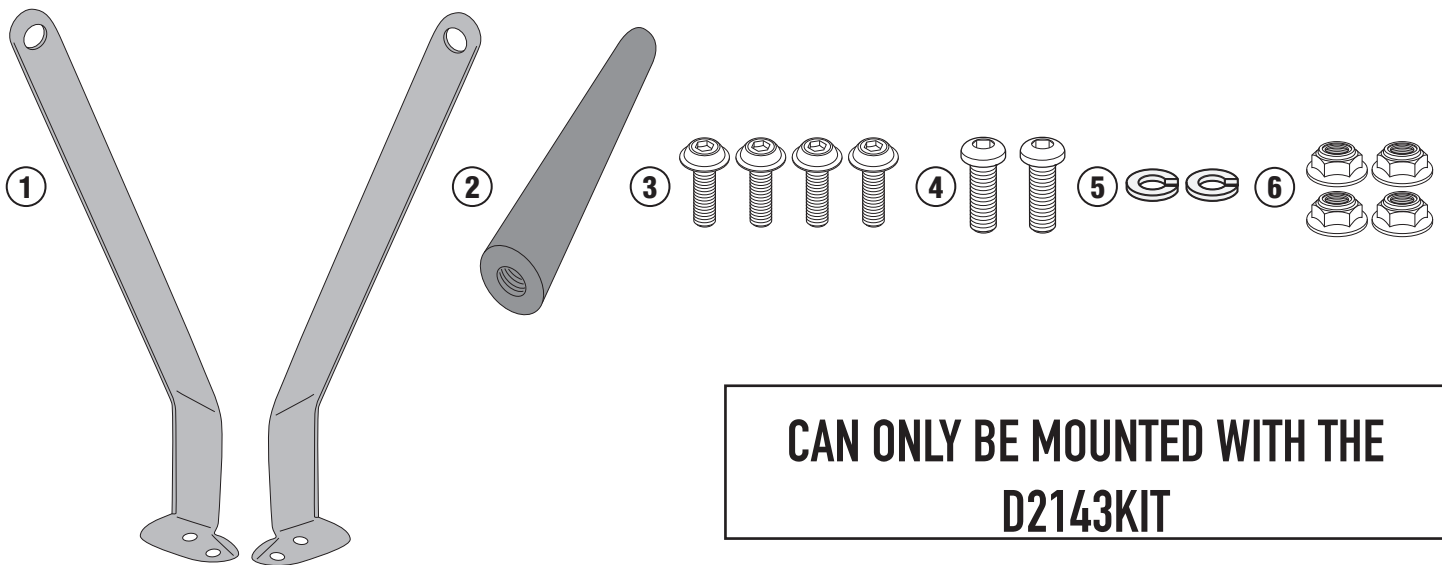

FB2143 – KFB2143

Traversino – Fairing upper bracket – Support gps pour carenage – Barra –
 Halterung zur montage am windschild – Suporte
YAMAHA NIKEN 900 (2019)

N°	Descrizione	Caratteristiche	Codice	Quantità
1	Supporto laterale - Lower frame Support latéral - Soporte lateral Untere Halterung - Suporte lateral	-	GL4192DXV GL4192SXV	2 (Right/Left)
2	Supporto - Support - Support Halterung - Soporte - Apoio	-	GNB1824V	1
3	Vite - Screw Vis - Schraube Tornillo - Parafuso	TBEIFN M6x14	614TBEIFN	4
4	Vite - Screw Vis - Schraube Tornillo - Parafuso	TBEIFF M6x16	616TBEIFF	2
5	Rondella spaccata - Split washer Scheibe - Rondelle fendue Arandela seccionada - Arruela quebrada	Ø6	Z1063	2
6	Dado - Bolt - Erou Mutter - Tuerca - Porca	Dado Autobloccante Flangiato Alto M8	6DADIABFN	4
7	Particolari Inclusi nel D2143KIT Components Included In The D2143KIT Pièces Inclues Dans D2143KIT Die Einzelnen Teile Sind Bei D2143KIT Despieces Incluidos D2143KIT Componentes incluidos na D2143KIT	-	-	-

FB2143 - KFB2143

Traversino - Fairing upper bracket - Support gps pour carenage - Barra -

Halterung zur montage am windschild - Suporte

YAMAHA NIKEN 900 (2019)