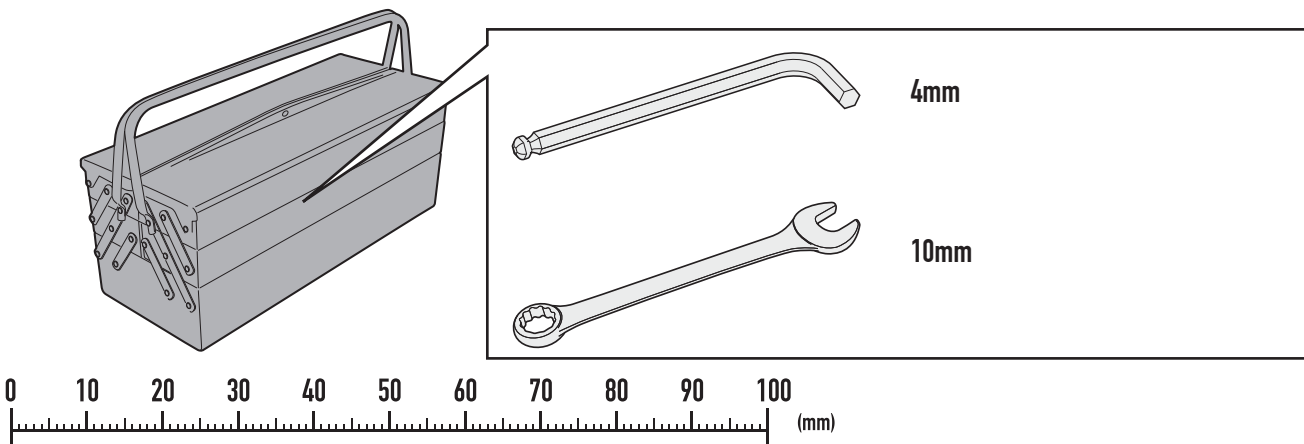

FB2143 – KFB2143

Traversino – Fairing upper bracket – Support gps pour carenage – Barra –
 Halterung zur montage am windschild – Suporte
YAMAHA NIKEN 900 (2019)

N°	Descrizione	Caratteristiche	Codice	Quantità
1	Supporto laterale - Lower frame Support latéral - Soporte lateral Untere Halterung - Suporte lateral	-	GL4192DXV GL4192SXV	2 (Right/Left)
2	Supporto - Support - Support Halterung - Soporte - Apoio	-	GNB1824V	1
3	Vite - Screw Vis - Schraube Tornillo - Parafuso	TBEIFN M6x14	614TBEIFN	4
4	Vite - Screw Vis - Schraube Tornillo - Parafuso	TBEIFF M6x16	616TBEIFF	2
5	Rondella spaccata - Split washer Scheibe - Rondelle fendue Arandela seccionada - Arruela quebrada	Ø6	Z1063	2
6	Dado - Bolt - Erou Mutter - Tuerca - Porca	Dado Autobloccante Flangiato Alto M8	6DADIABFN	4
7	Particolari Inclusi nel D2143KIT Components Included In The D2143KIT Pièces Inclues Dans D2143KIT Die Einzelnen Teile Sind Bei D2143KIT Despieces Incluidos D2143KIT Componentes incluidos na D2143KIT	-	-	-