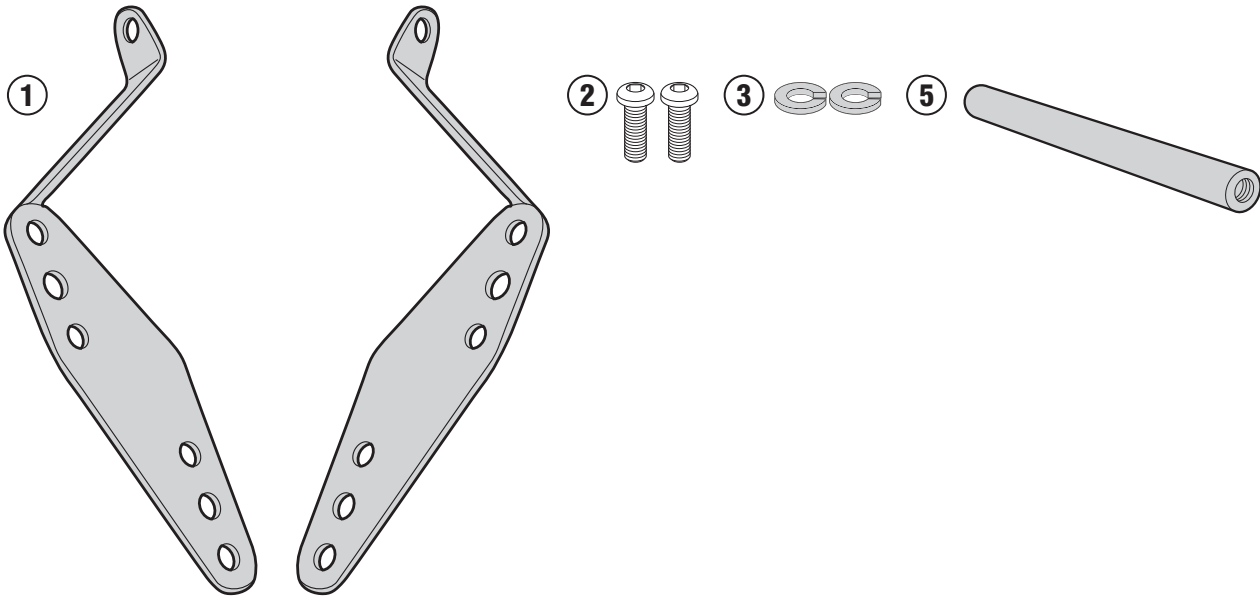

FB3112 - KFB3112
TRAVERSINO - FAIRING UPPER BRACKET - SUPPORT GPS POUR CARENAGE - BARRA -
HALTERUNG ZUR MONTAGE AM WINDSCHILD - SUPORTE
SUZUKI DL 650 V-STROM (2017)

N°	Descrizione	Caratteristiche	Codice	Quantità
1	Supporto - Support - Support Halierung - Soporte - Apoio	-	GL3505DXV GL3505SXV	2(Dx-Sx)
2	Vite - Screw Vis - Schraube Tornillo - Parafuso	TBEIFF M6x16	616TBEIFF	2
3	Rondella - Washer - Rondelle Scheibe - Arandela - Arruela	-	Z1063	2
4	Componenti Originali - Original Parts Parties Originales - Original Bauteile Componentes Originales - Componentes Originais	-	-	-
5	Ponte - Bridge - Pont Brücke - Puente - Ponte	-	GNB1824	1

FB3112 - KFB3112
TRAVERSINO - FAIRING UPPER BRACKET - SUPPORT GPS POUR CARENAGE - BARRA -
HALTERUNG ZUR MONTAGE AM WINDSCHILD - SUPORTE
SUZUKI DL 650 V-STROM (2017)

FB3112 - KFB3112
TRVERSINO - FAIRING UPPER BRACKET - SUPPORT GPS POUR CARENAGE - BARRA -
HALTERUNG ZUR MONTAGE AM WINDSCHILD - SUPORTE
SUZUKI DL 650 V-STROM (2017)