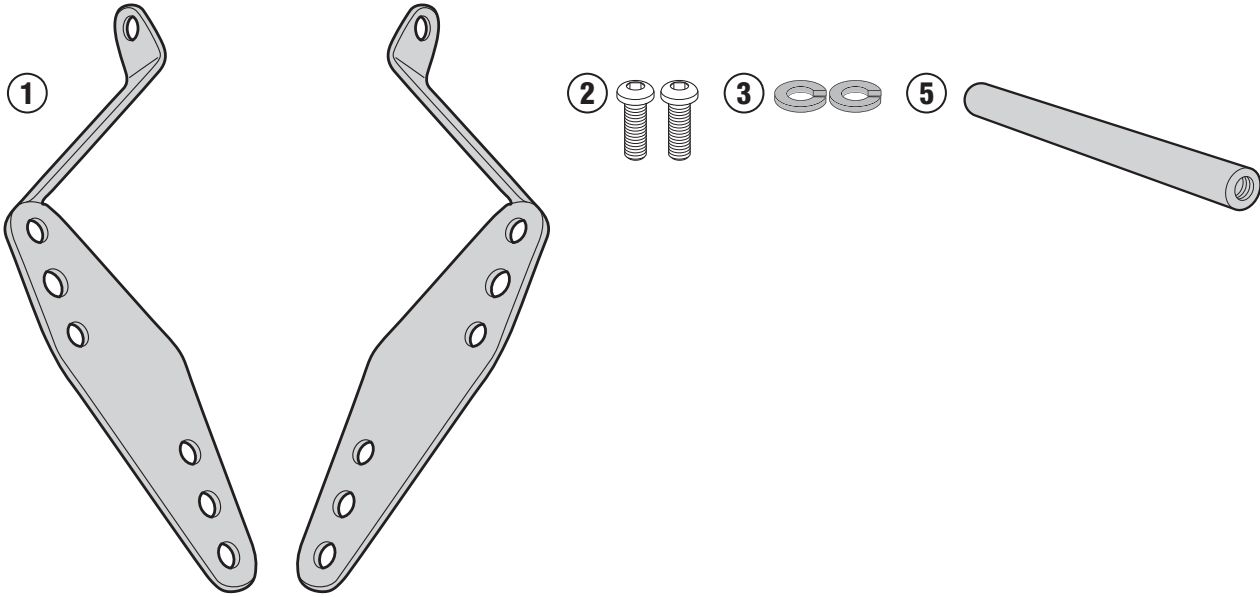

FB3114 - KFB3114
TRAVERSINO - FAIRING UPPER BRACKET - SUPPORT GPS POUR CARENAGE - BARRA -
HALTERUNG ZUR MONTAGE AM WINDSCHILD - SUPORTE
SUZUKI DL 1000 V-STROM (2017)

N°	Descrizione	Caratteristiche	Codice	Quantità
1	Supporto - Support - Support Halterung - Soporte - Apoio	-	GL3549DXV GL3549SXV	2(Dx-Sx)
2	Vite - Screw Vis - Schraube Tornillo - Parafuso	TBEIFF M6x16	616TBEIFF	2
3	Rondella - Washer - Rondelle Scheibe - Arandela - Arruela	-	Z1063	2
4	Componenti Originali - Original Parts Parties Originales - Original Bauteile Componentes Originales - Componentes Originais	-	-	-
5	Ponte - Bridge - Pont Brücke - Puente - Ponte	-	GNB1824	1

FB3114 - KFB3114

TRAVERSINO - FAIRING UPPER BRACKET - SUPPORT GPS POUR CARENAGE - BARRA -
HALTERUNG ZUR MONTAGE AM WINDSCHILD - SUPORTE
SUZUKI DL 1000 V-STROM (2017)

FB3114 - KFB3114
TRAVERSINO - FAIRING UPPER BRACKET - SUPPORT GPS POUR CARENAGE - BARRA -
HALTERUNG ZUR MONTAGE AM WINDSCHILD - SUPORTE
SUZUKI DL 1000 V-STROM (2017)