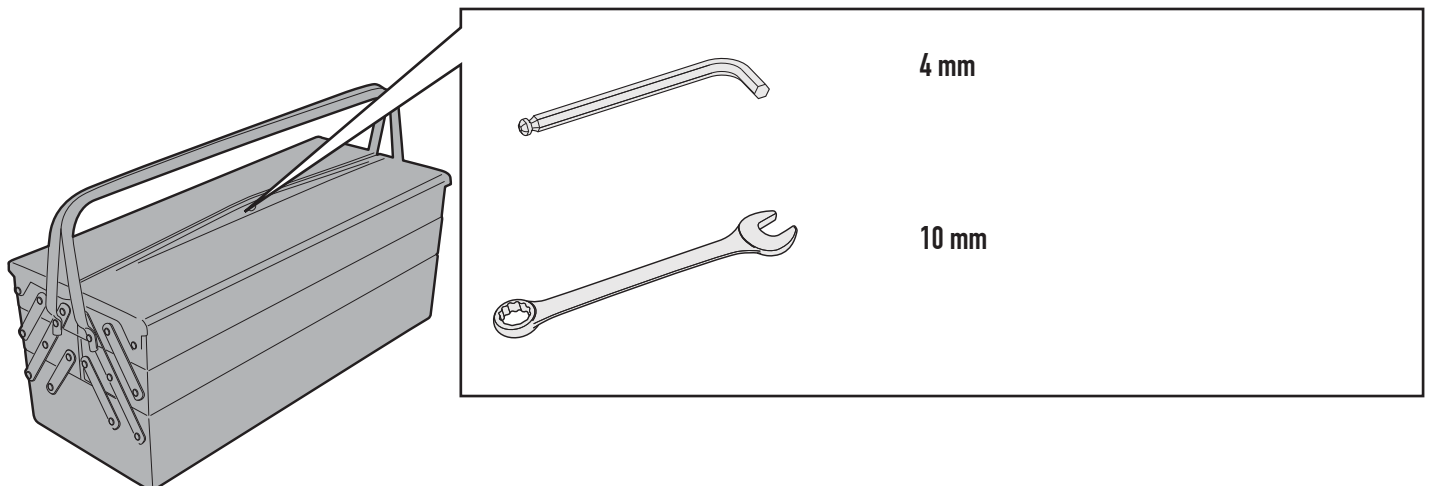

FB4114 - KFB4114

Traversino - Fairing upper bracket - Support gps pour carenage - Barra - Halterung zur montage am windschild - Suporte

KAWASAKI VERSYS 650 (2015 - 2017)

N°	Descrizione	Caratteristiche	Codice	Quantità
1	Supporto - Support - Support Halterung - Soporte - Apoio	-	GL3437DXV GL3437SXV	2 (Dx-Sx)
2	Piastra interna - Inner plate - Plaque interne - Placa interna - Innere Platte - Placa interna	-	GL3438V	2
3	Ponte - Bridge - Pont Brücke - Puente - Ponte	-	GNB1819V	1
4	Vite - Screw Vis - Schraube Tornillo - Parafuso	TBEIFN M6x16	616TBEIFN	4
5	Vite - Screw Vis - Schraube Tornillo - Parafuso	TBEIFF M6x16	616TBEIFF	2
6	Rondella - Washer - Rondelle Scheibe - Arandela - Arruela	Ø6	6RONZ	2
7	Rondella - Washer - Rondelle Scheibe - Arandela - Arruela	Rondella in Nylon	Z1979	8
8	Dado - Bolt - Erou Mutter - Tuerca - Porca	Dado Autobloccante Flangiato M6	6DADIAFLN	4
9	Tappo - Cap Fiche - Stecker Enchufe - Bonè	-	10COP	4

FB4114 - KFB4114

Traversino - Fairing upper bracket - Support gps pour carenage - Barra - Halterung zur montage am windschild - Suporte

KAWASAKI VERSYS 650 (2015 - 2017)

FB4114 - KFB4114

Traversino - Fairing upper bracket - Support gps pour carenage - Barra - Halterung zur montage am windschild - Suporte