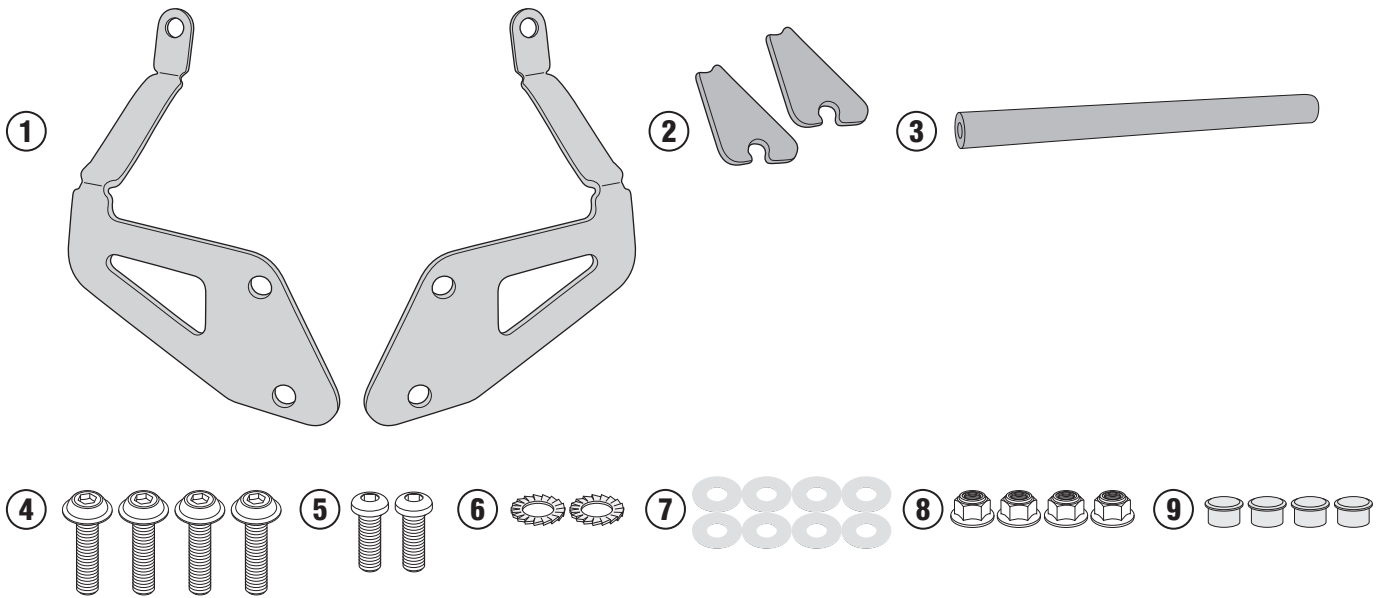

FB4114 - KFB4114

Traversino - Fairing upper bracket - Support gps pour carenage - Barra - Halterung zur montage am windschild - Suporte

KAWASAKI VERSYS 650 (2015 - 2017)

N°	Descrizione	Caratteristiche	Codice	Quantità
1	Supporto - Support - Support Halterung - Soporte - Apoio	-	GL3437DXV GL3437SXV	2 (Dx-Sx)
2	Piastra interna - Inner plate - Plaque interne - Placa interna - Innere Platte - Placa interna	-	GL3438V	2
3	Ponte - Bridge - Pont Brücke - Puente - Ponte	-	GNB1819V	1
4	Vite - Screw Vis - Schraube Tornillo - Parafuso	TBEIFN M6x16	616TBEIFN	4
5	Vite - Screw Vis - Schraube Tornillo - Parafuso	TBEIFF M6x16	616TBEIFF	2
6	Rondella - Washer - Rondelle Scheibe - Arandela - Arruela	Ø6	6RONZ	2
7	Rondella - Washer - Rondelle Scheibe - Arandela - Arruela	Rondella in Nylon	Z1979	8
8	Dado - Bolt - Erou Mutter - Tuerca - Porca	Dado Autobloccante Flangiato M6	6DADIAFLN	4
9	Tappo - Cap Fiche - Stecker Enchufe - Bonè	-	10COP	4

FB4114 - KFB4114

Traversino - Fairing upper bracket - Support gps pour carenage - Barra - Halterung zur montage am windschild - Suporte

KAWASAKI VERSYS 650 (2015 - 2017)

FB4114 - KFB4114

Traversino - Fairing upper bracket - Support gps pour carenage - Barra - Halterung zur montage am windschild - Suporte

KAWASAKI VERSYS 650 (2015 - 2017)