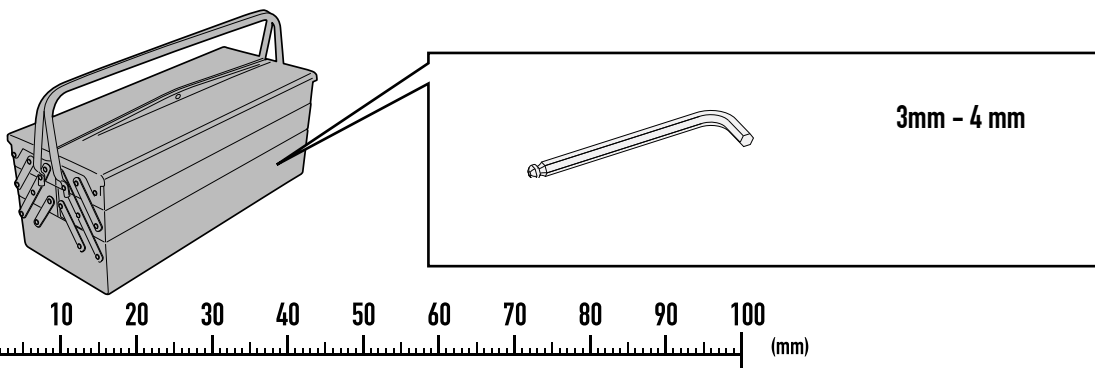

FB5126 – KFB5126

Traversino – Fairing upper bracket – Support gps pour carenage – Barra – Halterung zur montage am windschild – Suporte **BMW G310GS (2017/2018)**

N°	Descrizione	Caratteristiche	Codice	Quantità
1	Supporto laterale - Lower frame Support latéral - Soporte lateral Untere Halterung - Suporte lateral	-	GL3753DXV GL3753SXV	2 (Right/Left)
2	Supporto - Support - Support Halterung - Soporte - Apoio	-	GNB2048V	1
3	Vite - Screw Vis - Schraube Tornillo - Parafuso	TBEIFX M5x25	525TBEIFX	4
4	Vite - Screw Vis - Schraube Tornillo - Parafuso	TBEIFF M6x16	616TBEIFF	2
5	Rondella spaccata - Split washer Scheibe - Rondelle fendue Arandela seccionada - Arruela quebrada	Ø6	Z1063	2
6	Rondella Inox - Stainless Steel Washer Rondelle Inox - Rostfreie Unterlegscheibe Aus Stahl Arandela Inox - Arruela Lisa De Aço Inox	Ø5	515RONX	4
7	Componenti Originali - Original Parts Parties Originales - Original Bauteile Componentes Originales - Componentes Originais	-	-	-

FB5126 - KFB5126
 Traversino - Fairing upper bracket - Support gps pour carenage - Barra -
 Halterung zur montage am windschild - Suporte
BMW G310GS (2017/2018)