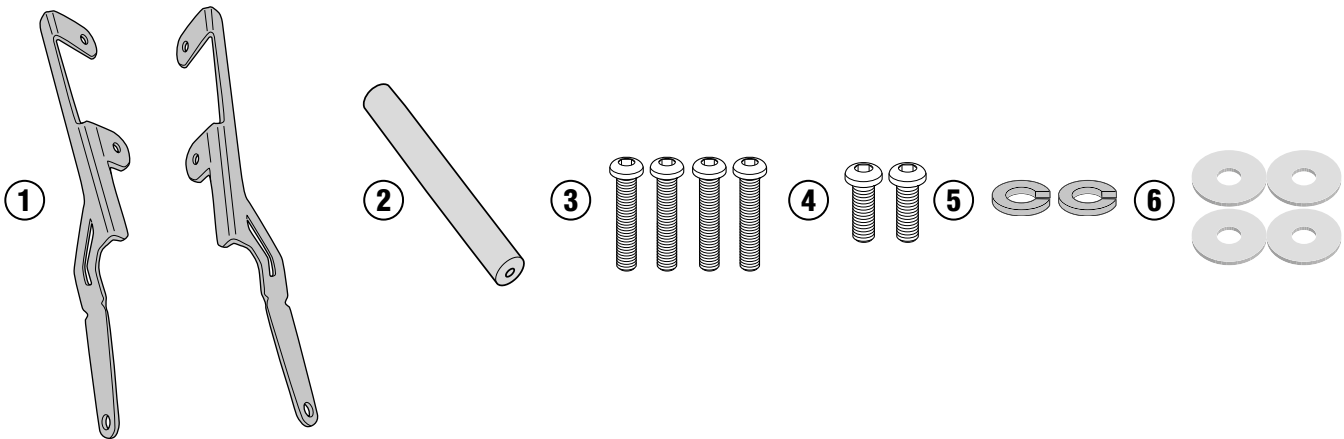

FB5126 – KFB5126

Traversino – Fairing upper bracket – Support gps pour carenage – Barra – Halterung zur montage am windschild – Suporte **BMW G310GS (2017/2018)**

N°	Descrizione	Caratteristiche	Codice	Quantità
1	Supporto laterale - Lower frame Support latéral - Soporte lateral Untere Halterung - Suporte lateral	-	GL3753DXV GL3753SXV	2 (Right/Left)
2	Supporto - Support - Support Halterung - Soporte - Apoio	-	GNB2048V	1
3	Vite - Screw Vis - Schraube Tornillo - Parafuso	TBEIFX M5x25	525TBEIFX	4
4	Vite - Screw Vis - Schraube Tornillo - Parafuso	TBEIFF M6x16	616TBEIFF	2
5	Rondella spaccata - Split washer Scheibe - Rondelle fendue Arandela seccionada - Arruela quebrada	Ø6	Z1063	2
6	Rondella Inox - Stainless Steel Washer Rondelle Inox - Rostfreie Unterlegscheibe Aus Stahl Arandela Inox - Arruela Lisa De Aço Inox	Ø5	515RONX	4
7	Componenti Originali - Original Parts Parties Originales - Original Bauteile Componentes Originales - Componentes Originais	-	-	-

FB5126 - KFB5126
 Traversino - Fairing upper bracket - Support gps pour carenage - Barra -
 Halterung zur montage am windschild - Suporte
BMW G310GS (2017/2018)